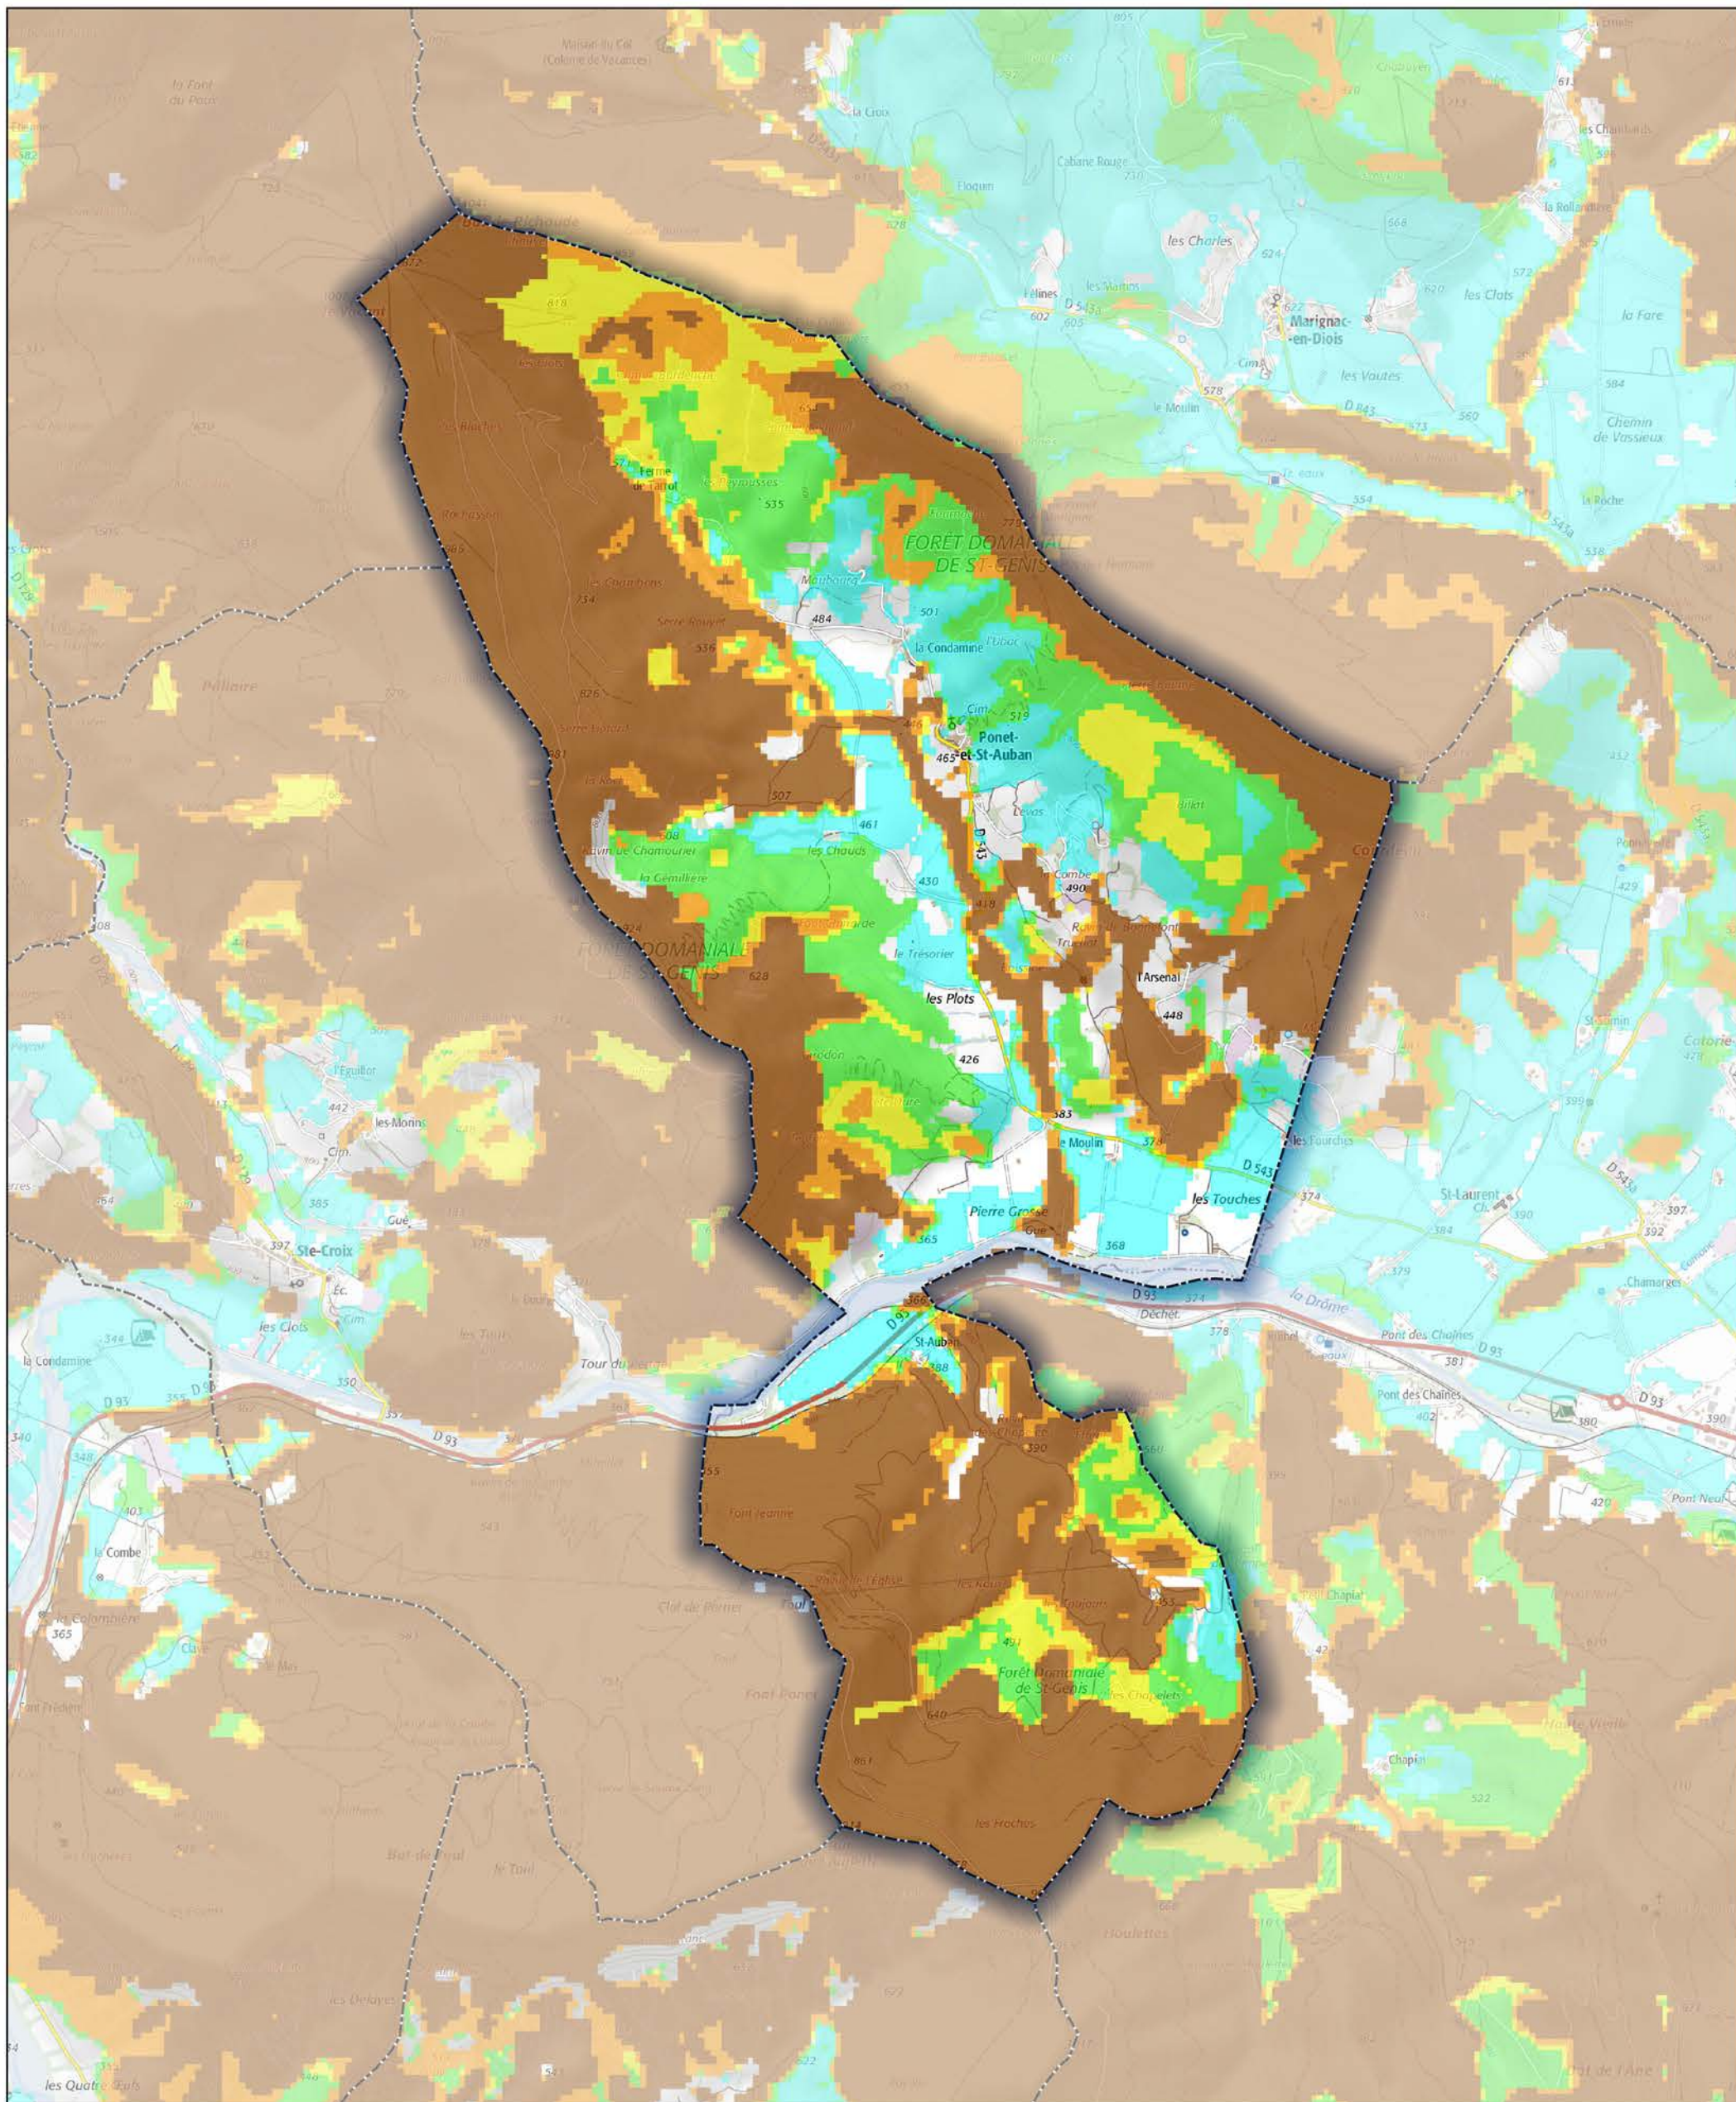

Commune de Ponet-et-Saint-Auban

- Aléa très faible
- Aléa faible
- Aléa moyen
- Aléa fort
- Aléa très fort

Sources : ©IGNF Scan 25®,
©IGNF BD CARTO® version 3-1,
Agence MTD, Juin 2017
Réalisation : D.D.T. de la Drôme - septembre 2018

ECHELLE : 1 / 25000