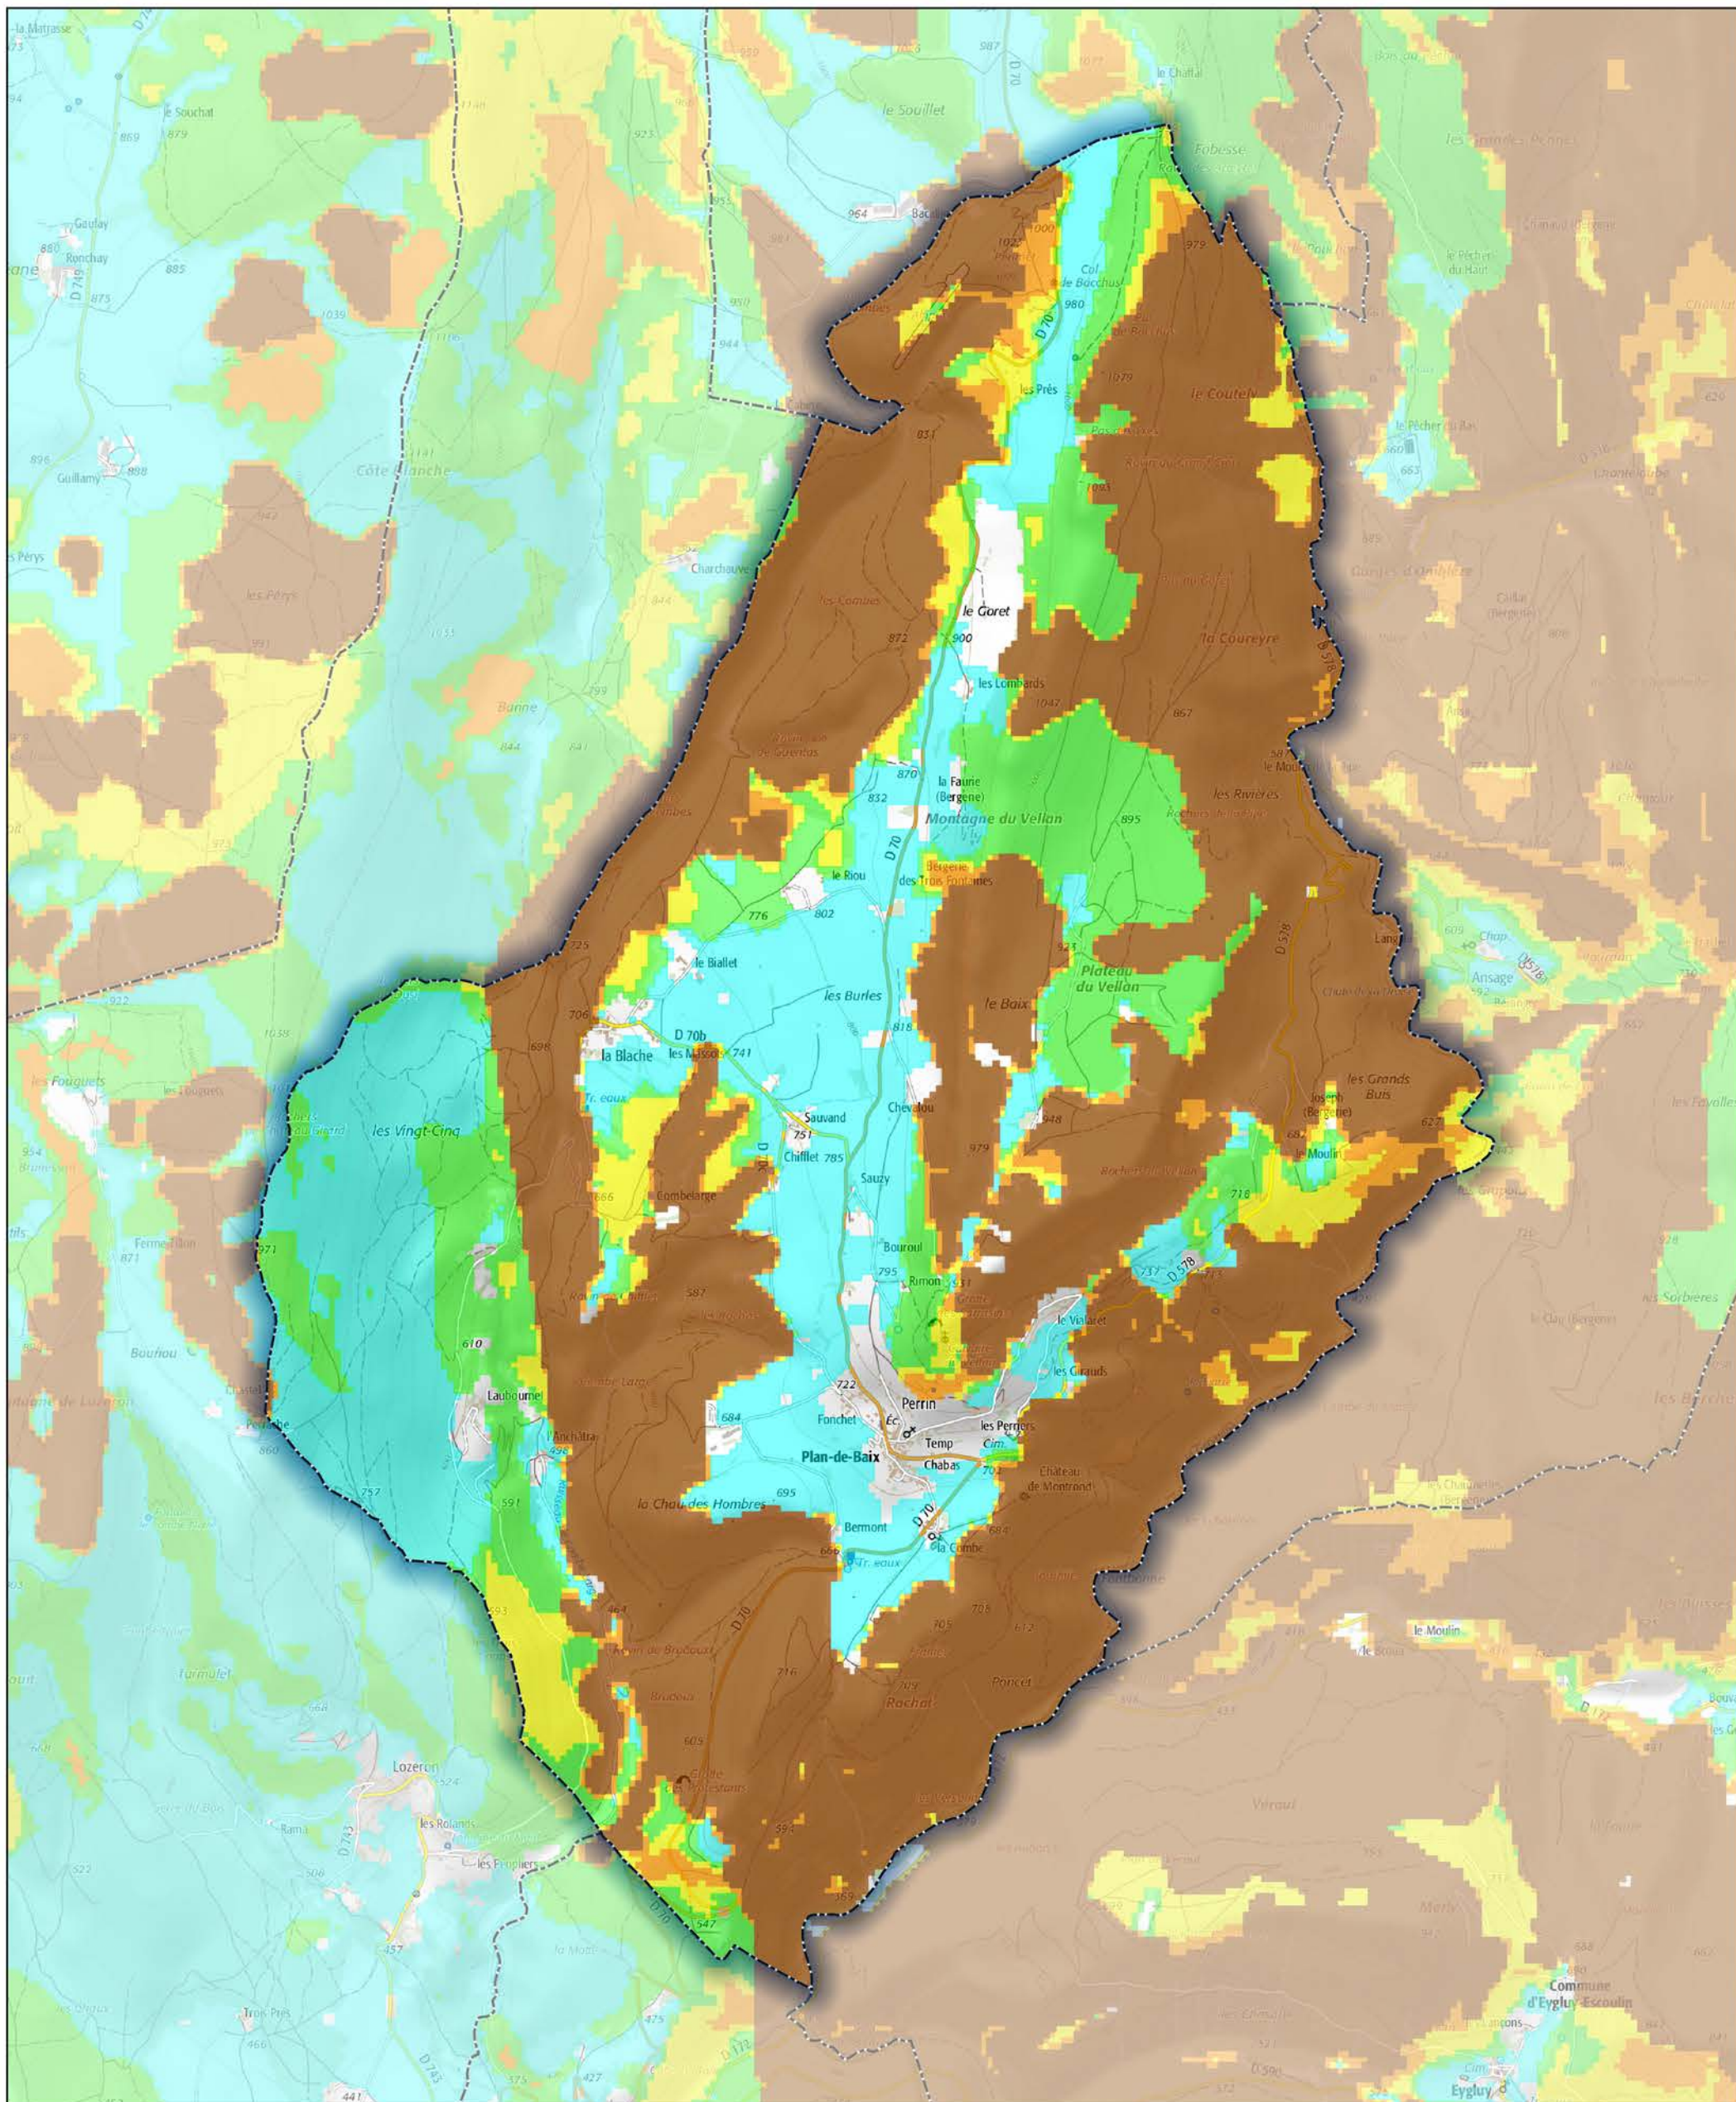

Commune de Plan-de-Baix

- Aléa très faible
- Aléa faible
- Aléa moyen
- Aléa fort
- Aléa très fort

Sources : ©IGNF Scan 25®,  
©IGNF BD CARTO® version 3-1,  
Agence MTD, Juin 2017  
Réalisation : D.D.T. de la Drôme - septembre 2018

ECHELLE : 1 / 25000