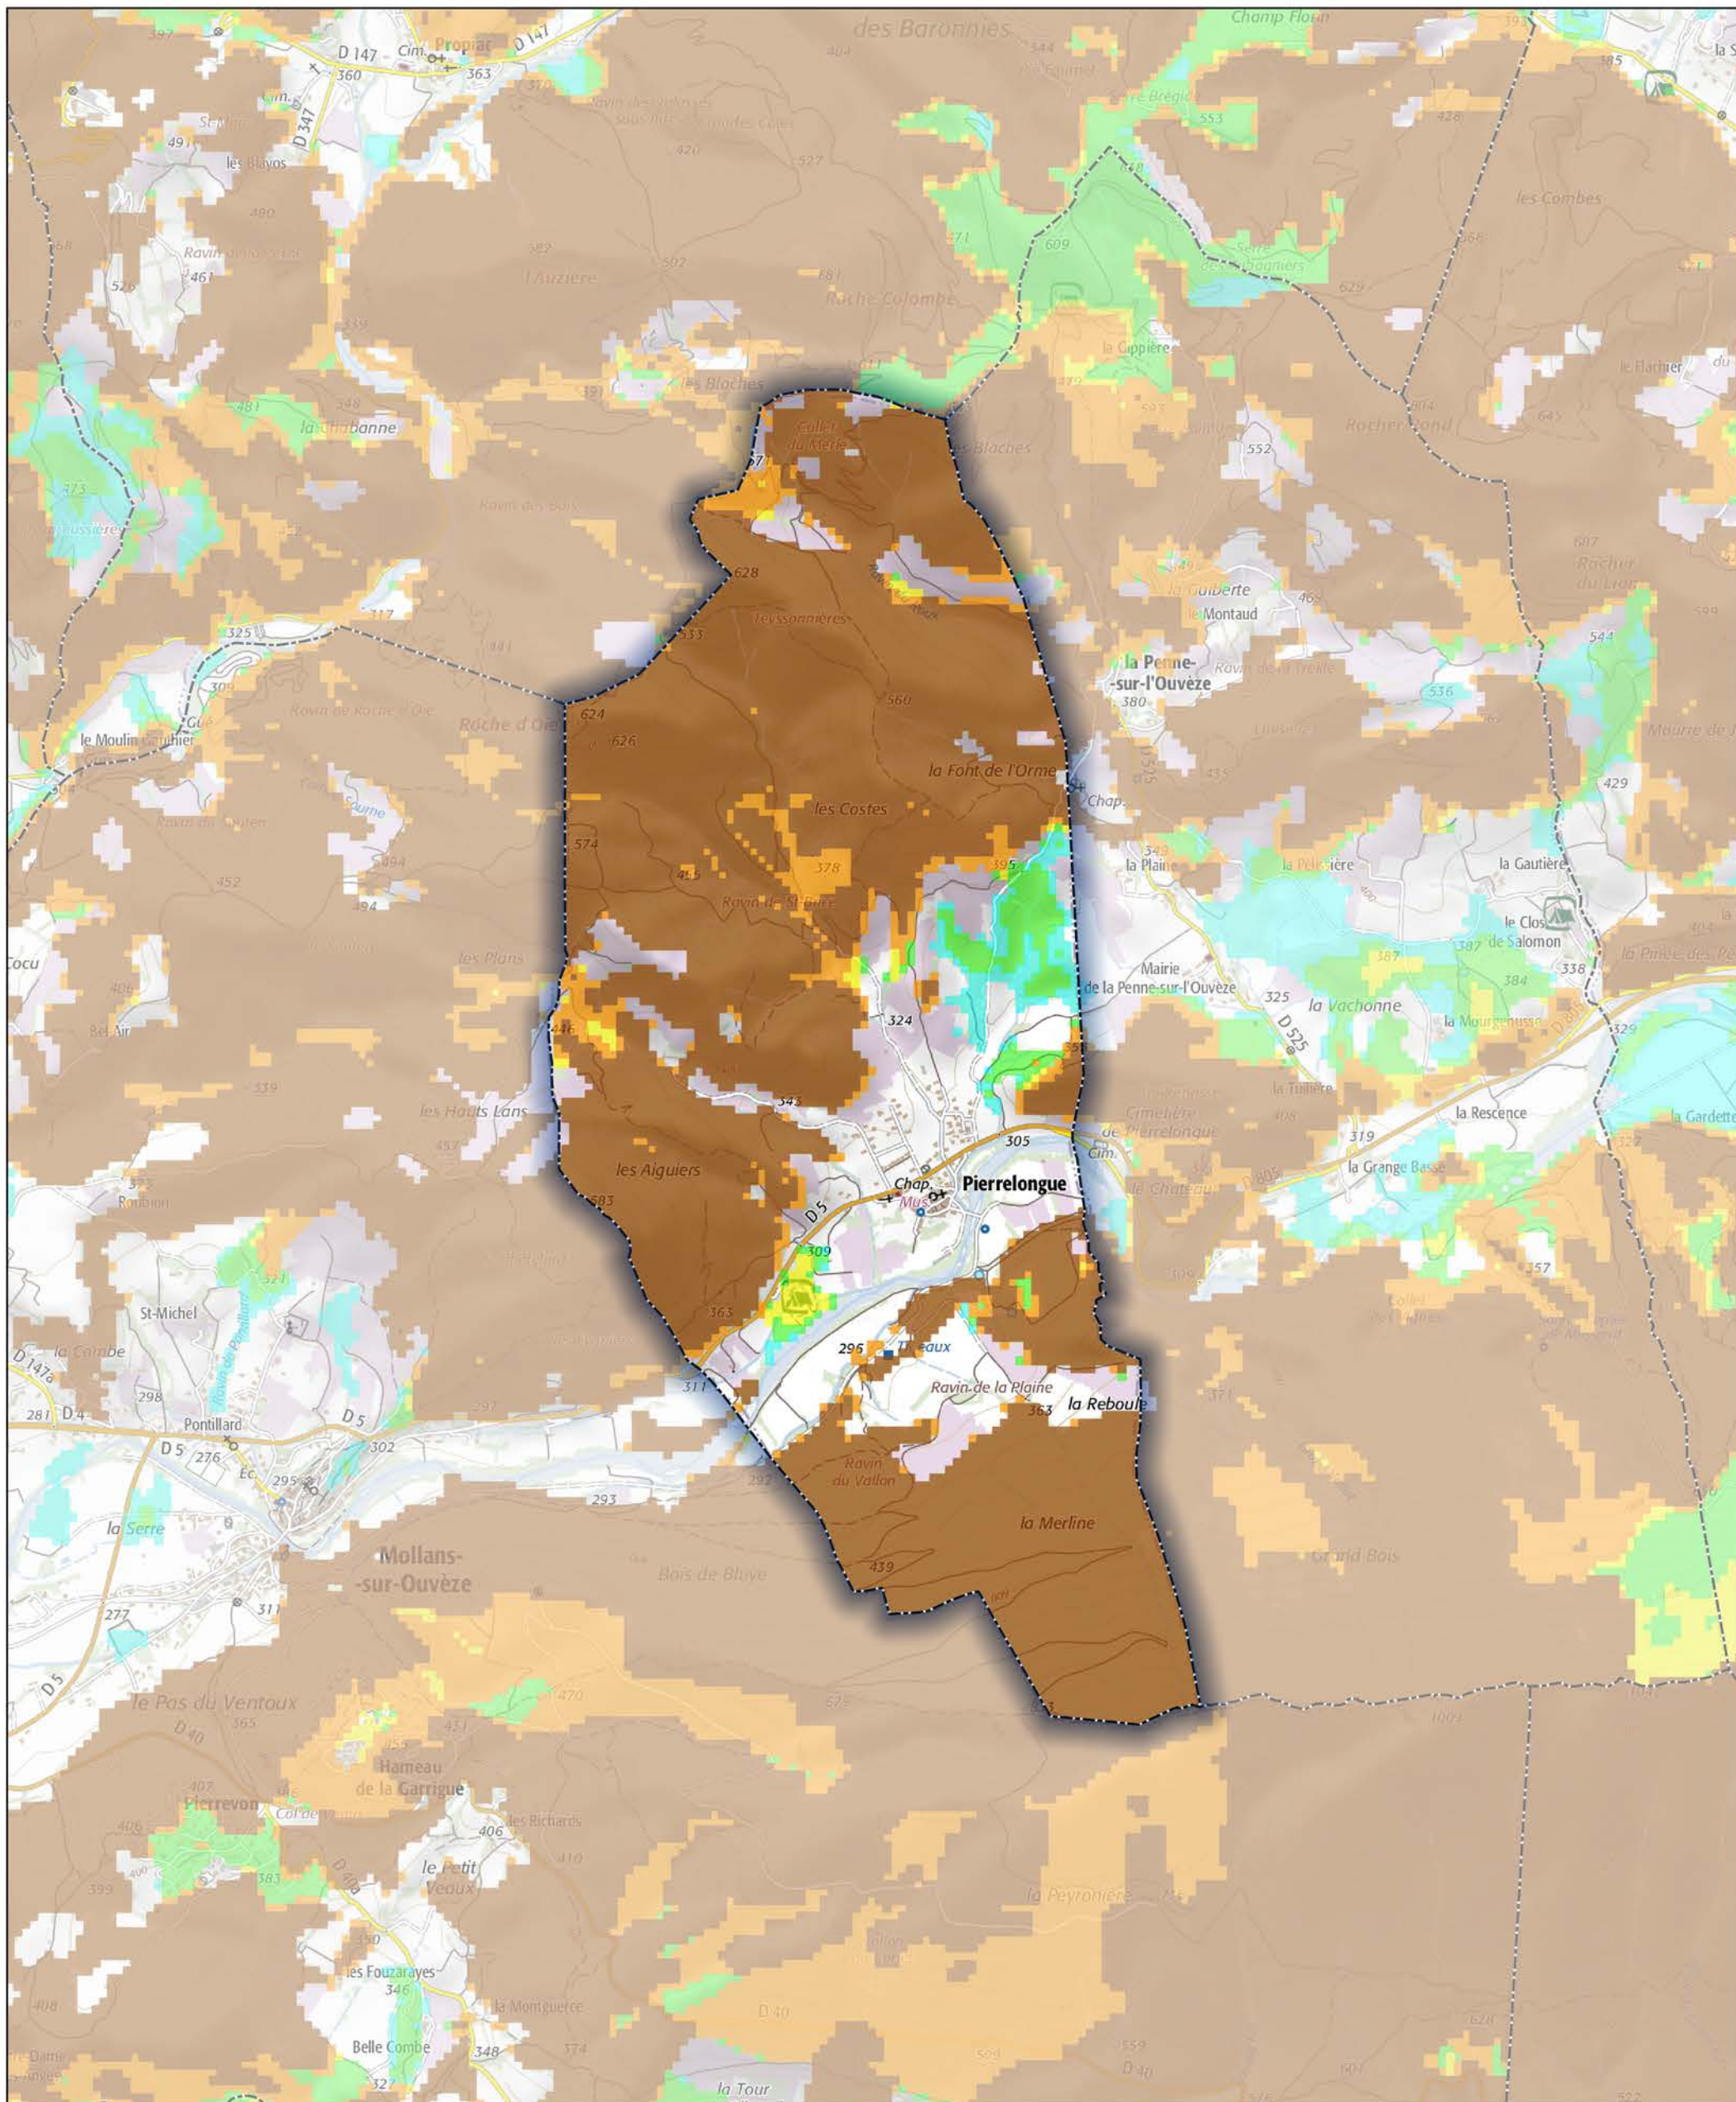

Commune de Pierrelongue

- Aléa très faible
- Aléa faible
- Aléa moyen
- Aléa fort
- Aléa très fort

Sources : ©IGNF Scan 25®,
©IGNF BD CARTO® version 3-1,
Agence MTD, Juin 2017
Réalisation : D.D.T. de la Drôme - septembre 2018

ECHELLE : 1 / 20000