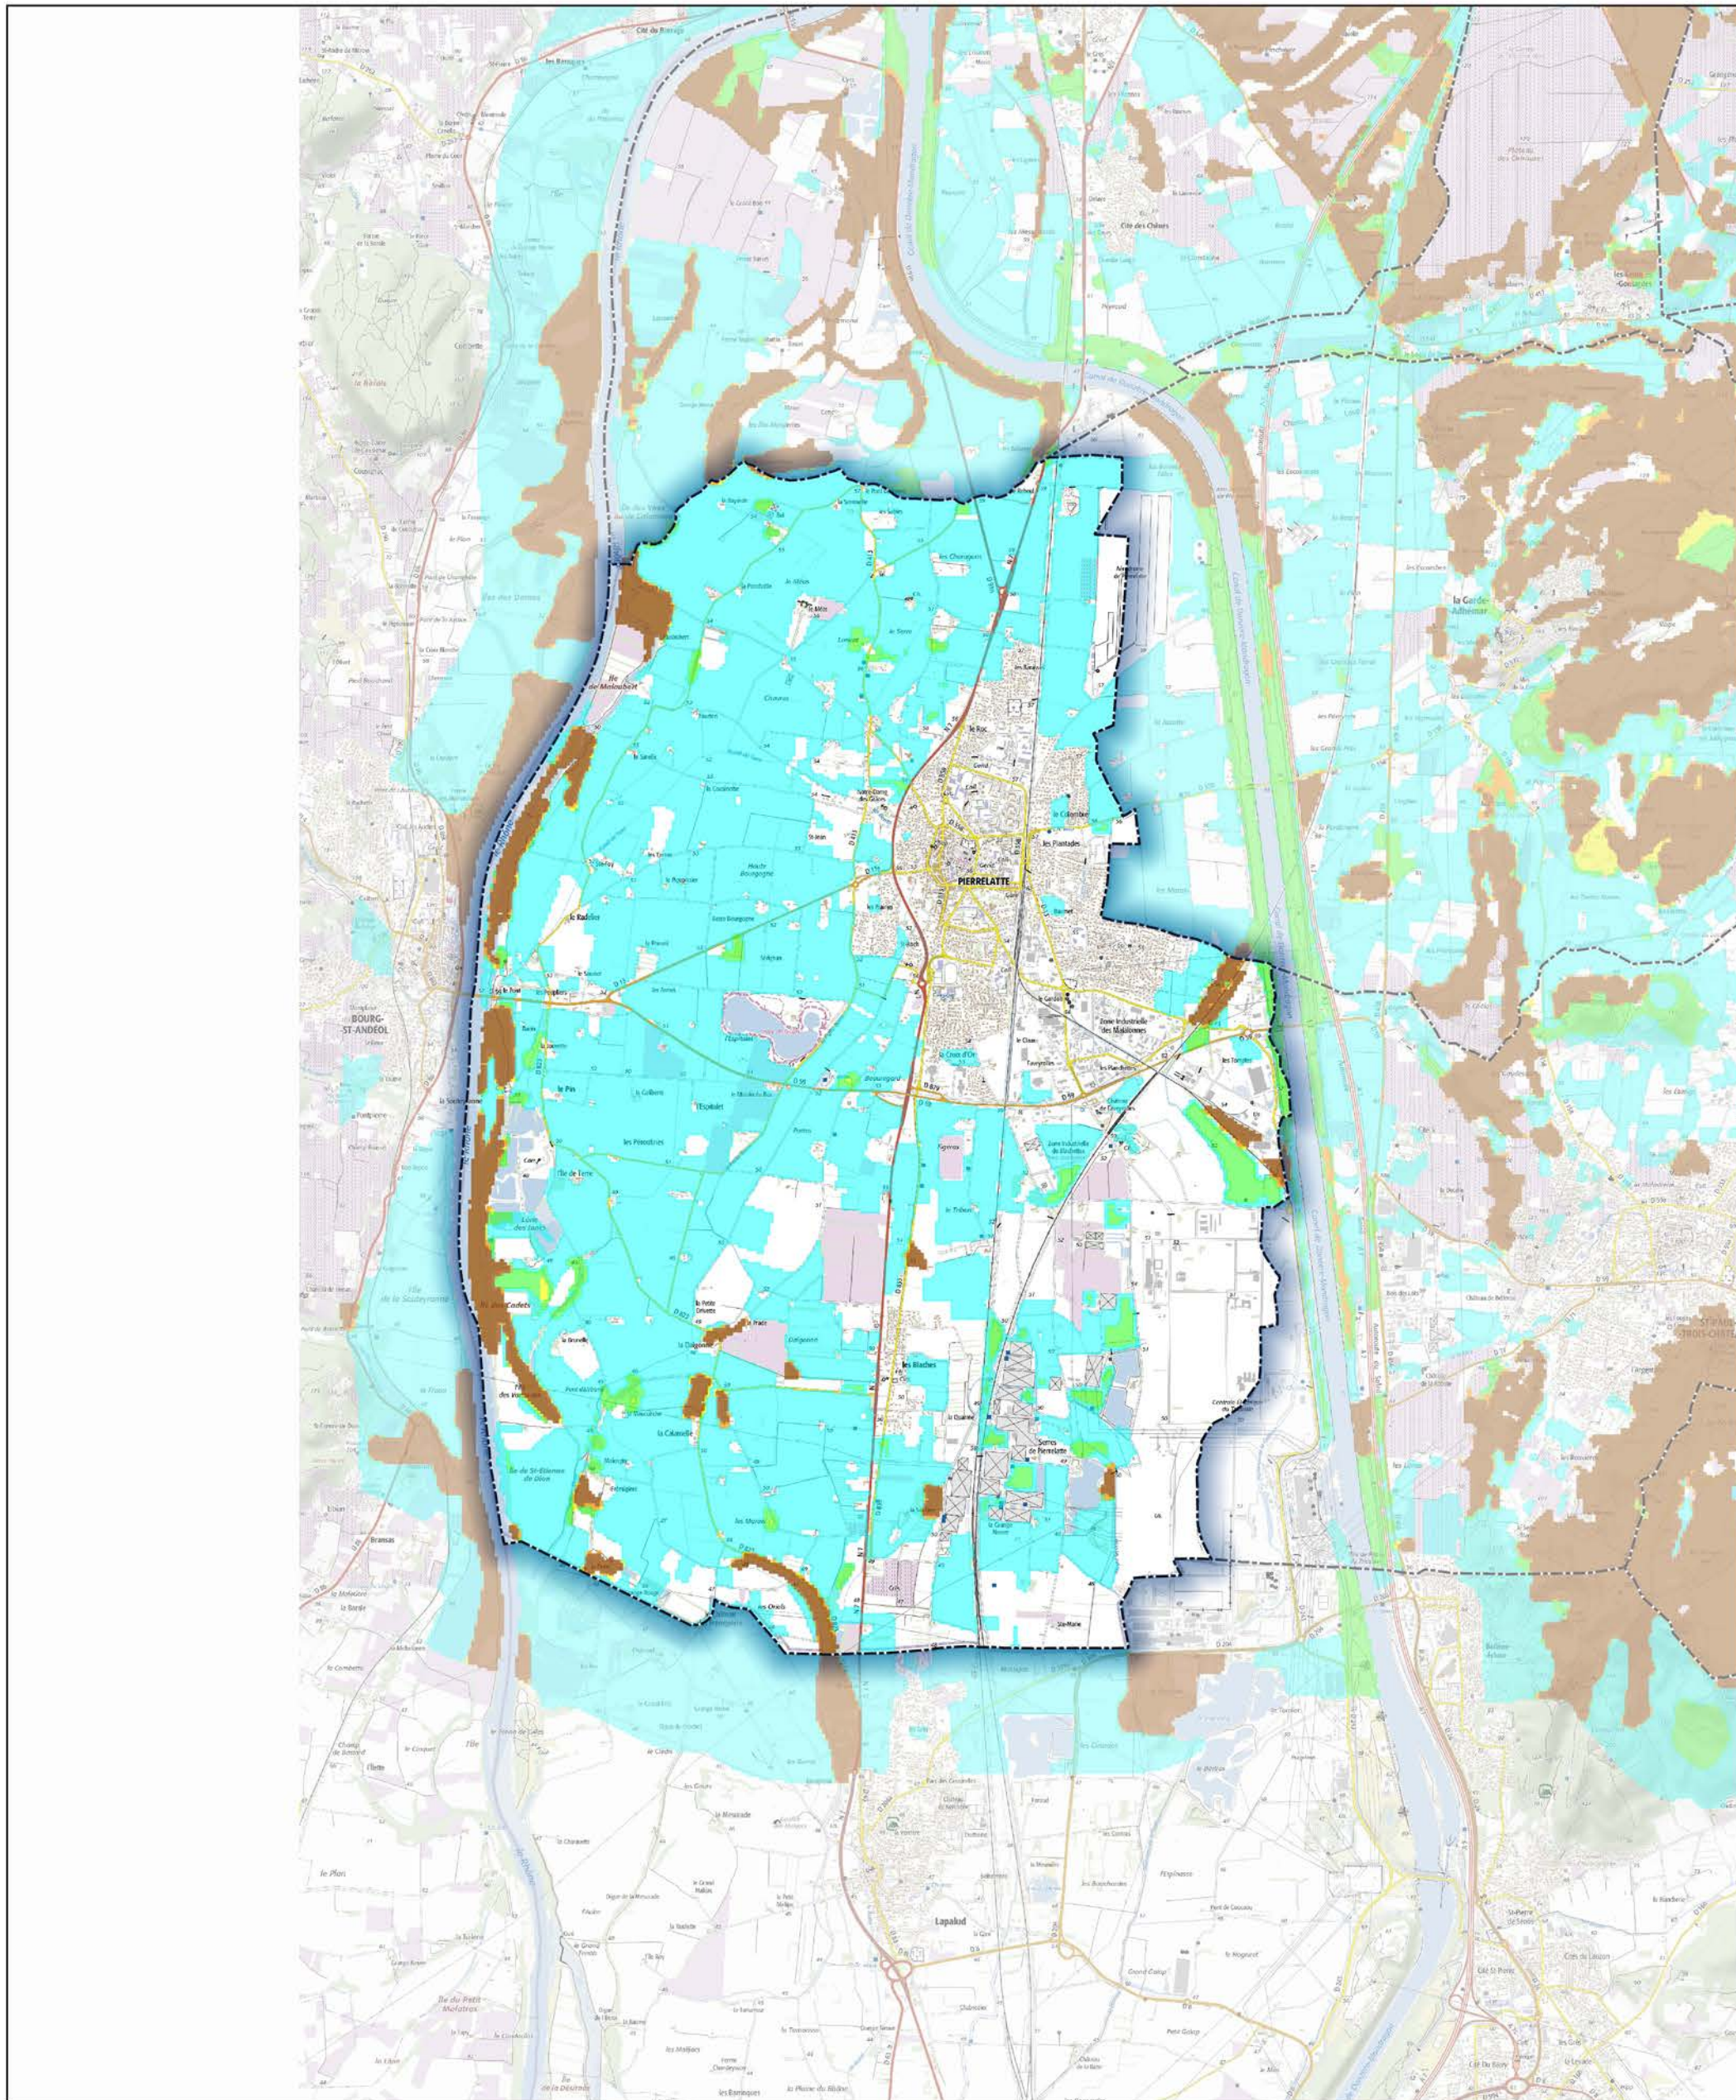

Commune de Pierrelatte

- Aléa très faible
- Aléa faible
- Aléa moyen
- Aléa fort
- Aléa très fort

Sources : ©IGNF Scan 25®,  
©IGNF BD CARTO® version 3-1,  
Agence MTD, Juin 2017  
Réalisation : D.D.T. de la Drôme - septembre 2018

ECHELLE : 1 / 50000