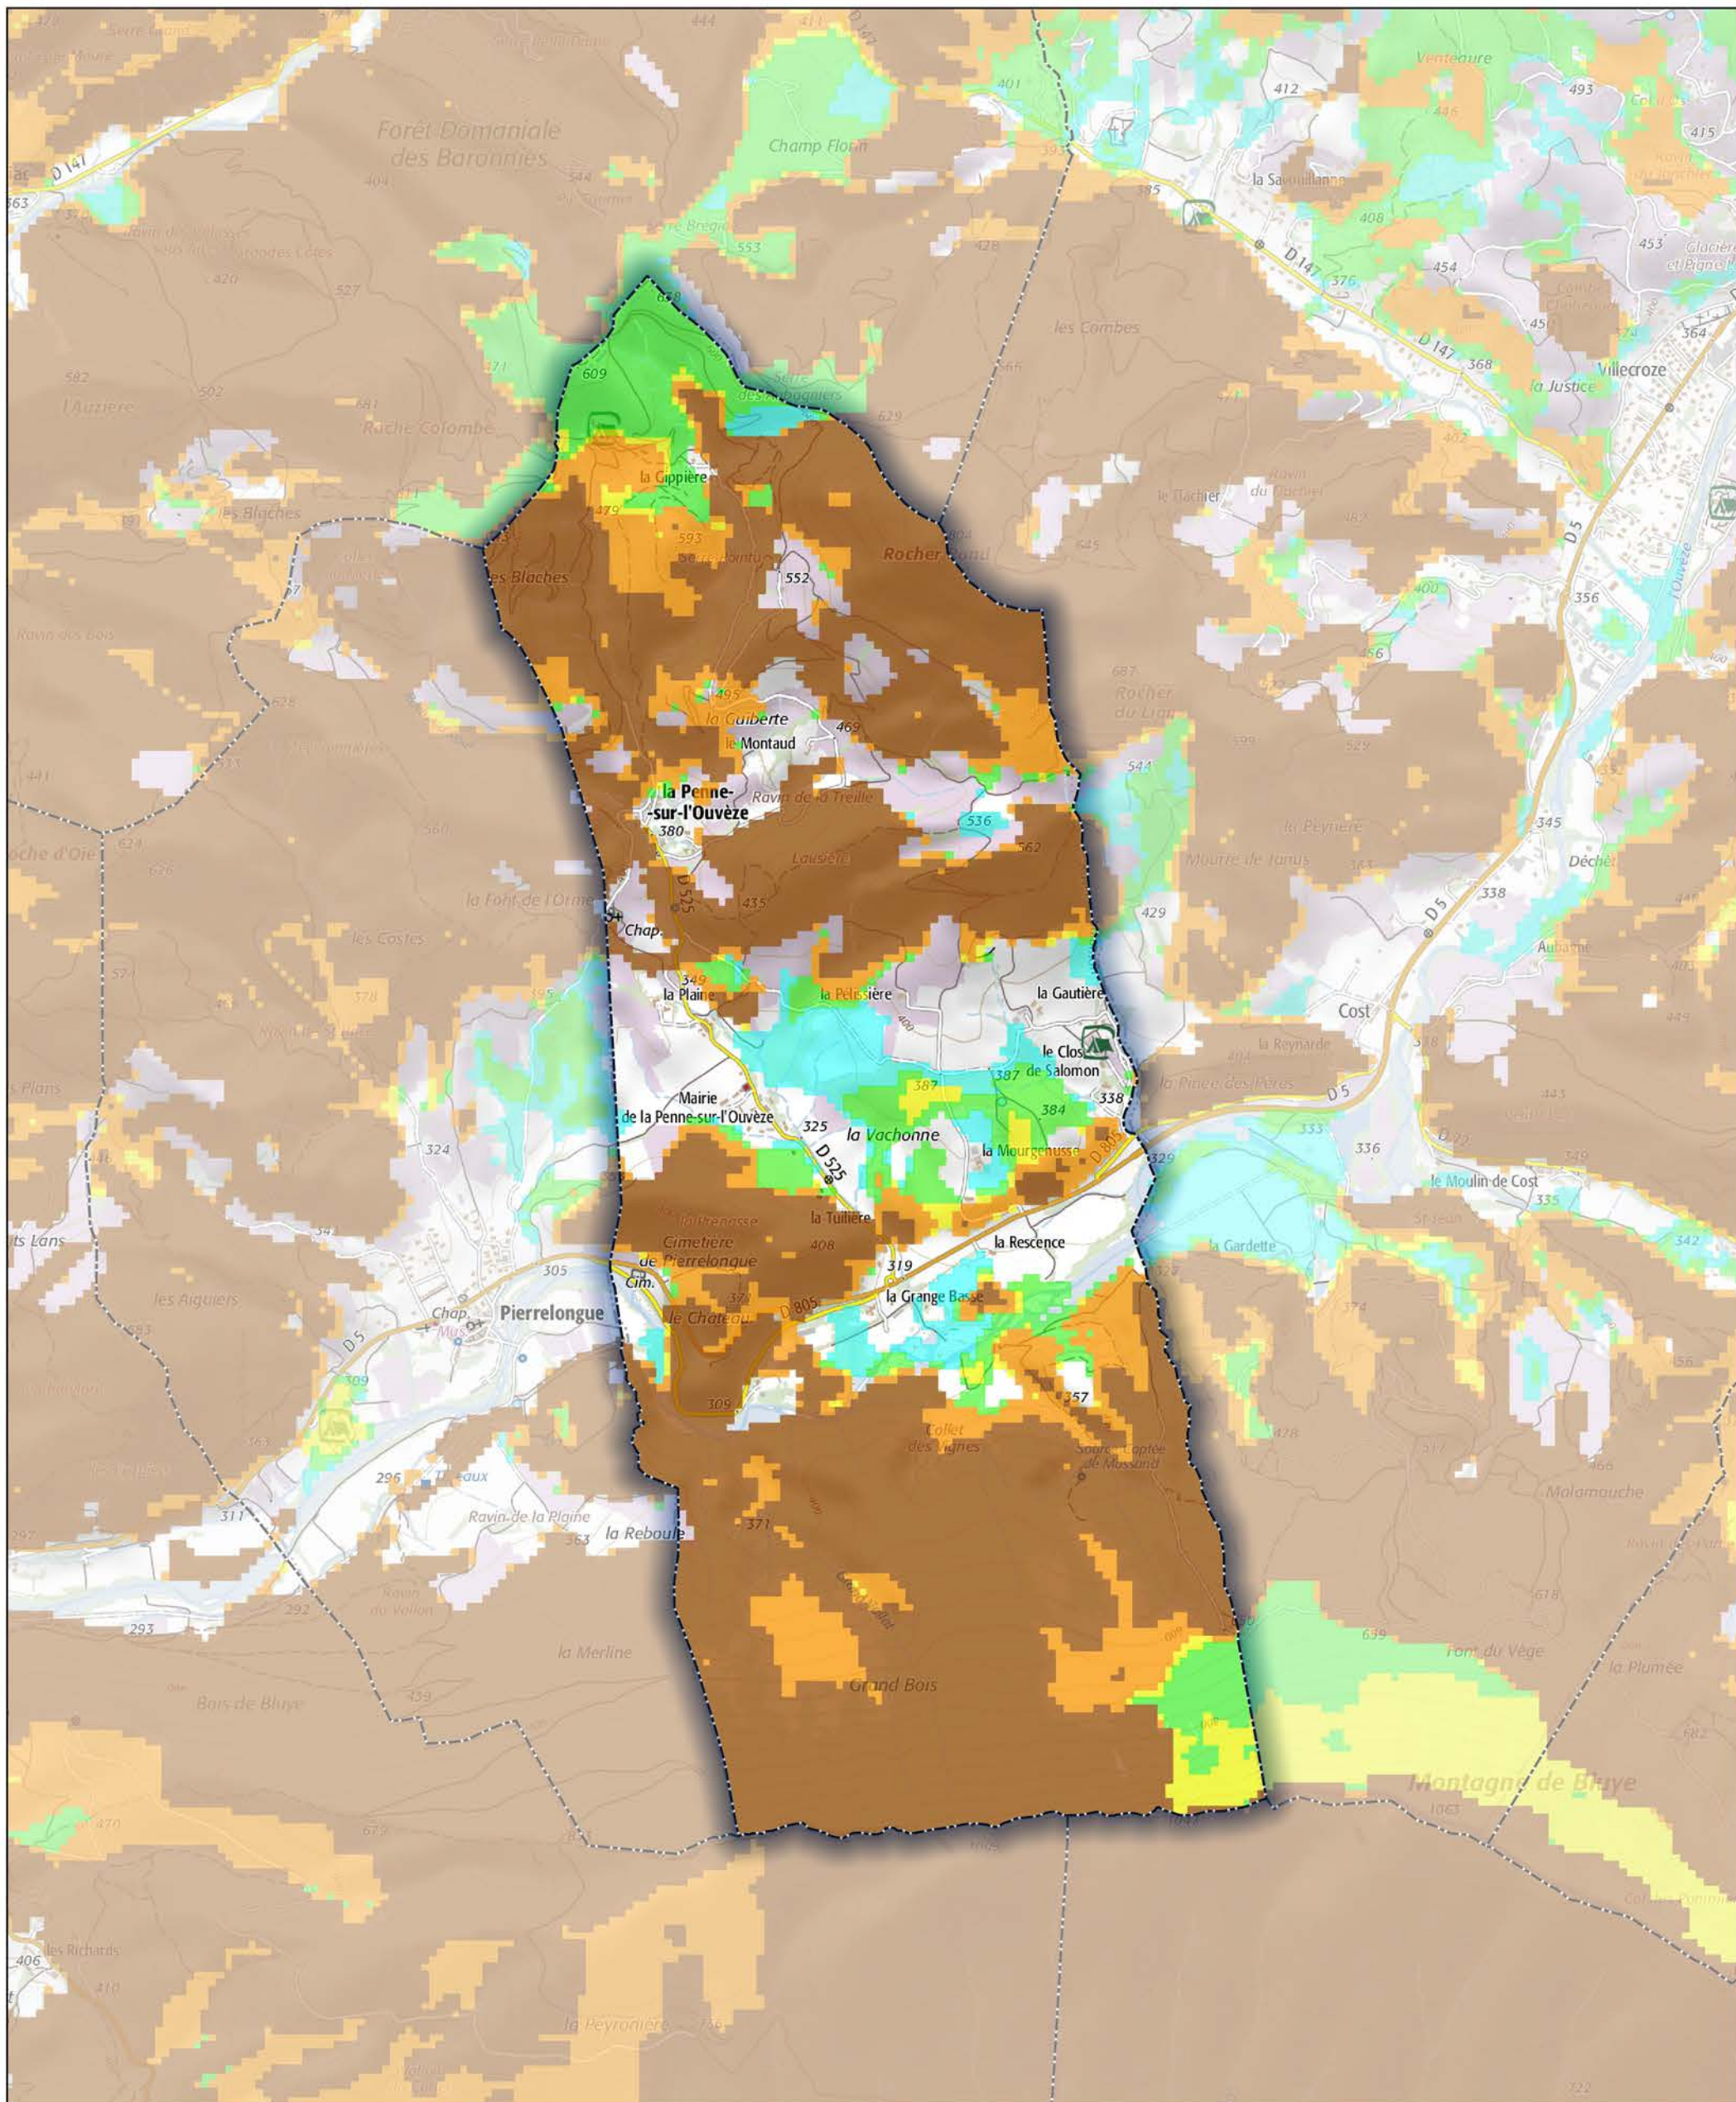

Commune de La Penne-sur-l'Ouvèze

- Aléa très faible
- Aléa faible
- Aléa moyen
- Aléa fort
- Aléa très fort

Sources : ©IGNF Scan 25®,
©IGNF BD CARTO® version 3-1,
Agence MTD, Juin 2017
Réalisation : D.D.T. de la Drôme - septembre 2018

ECHELLE : 1 / 20000