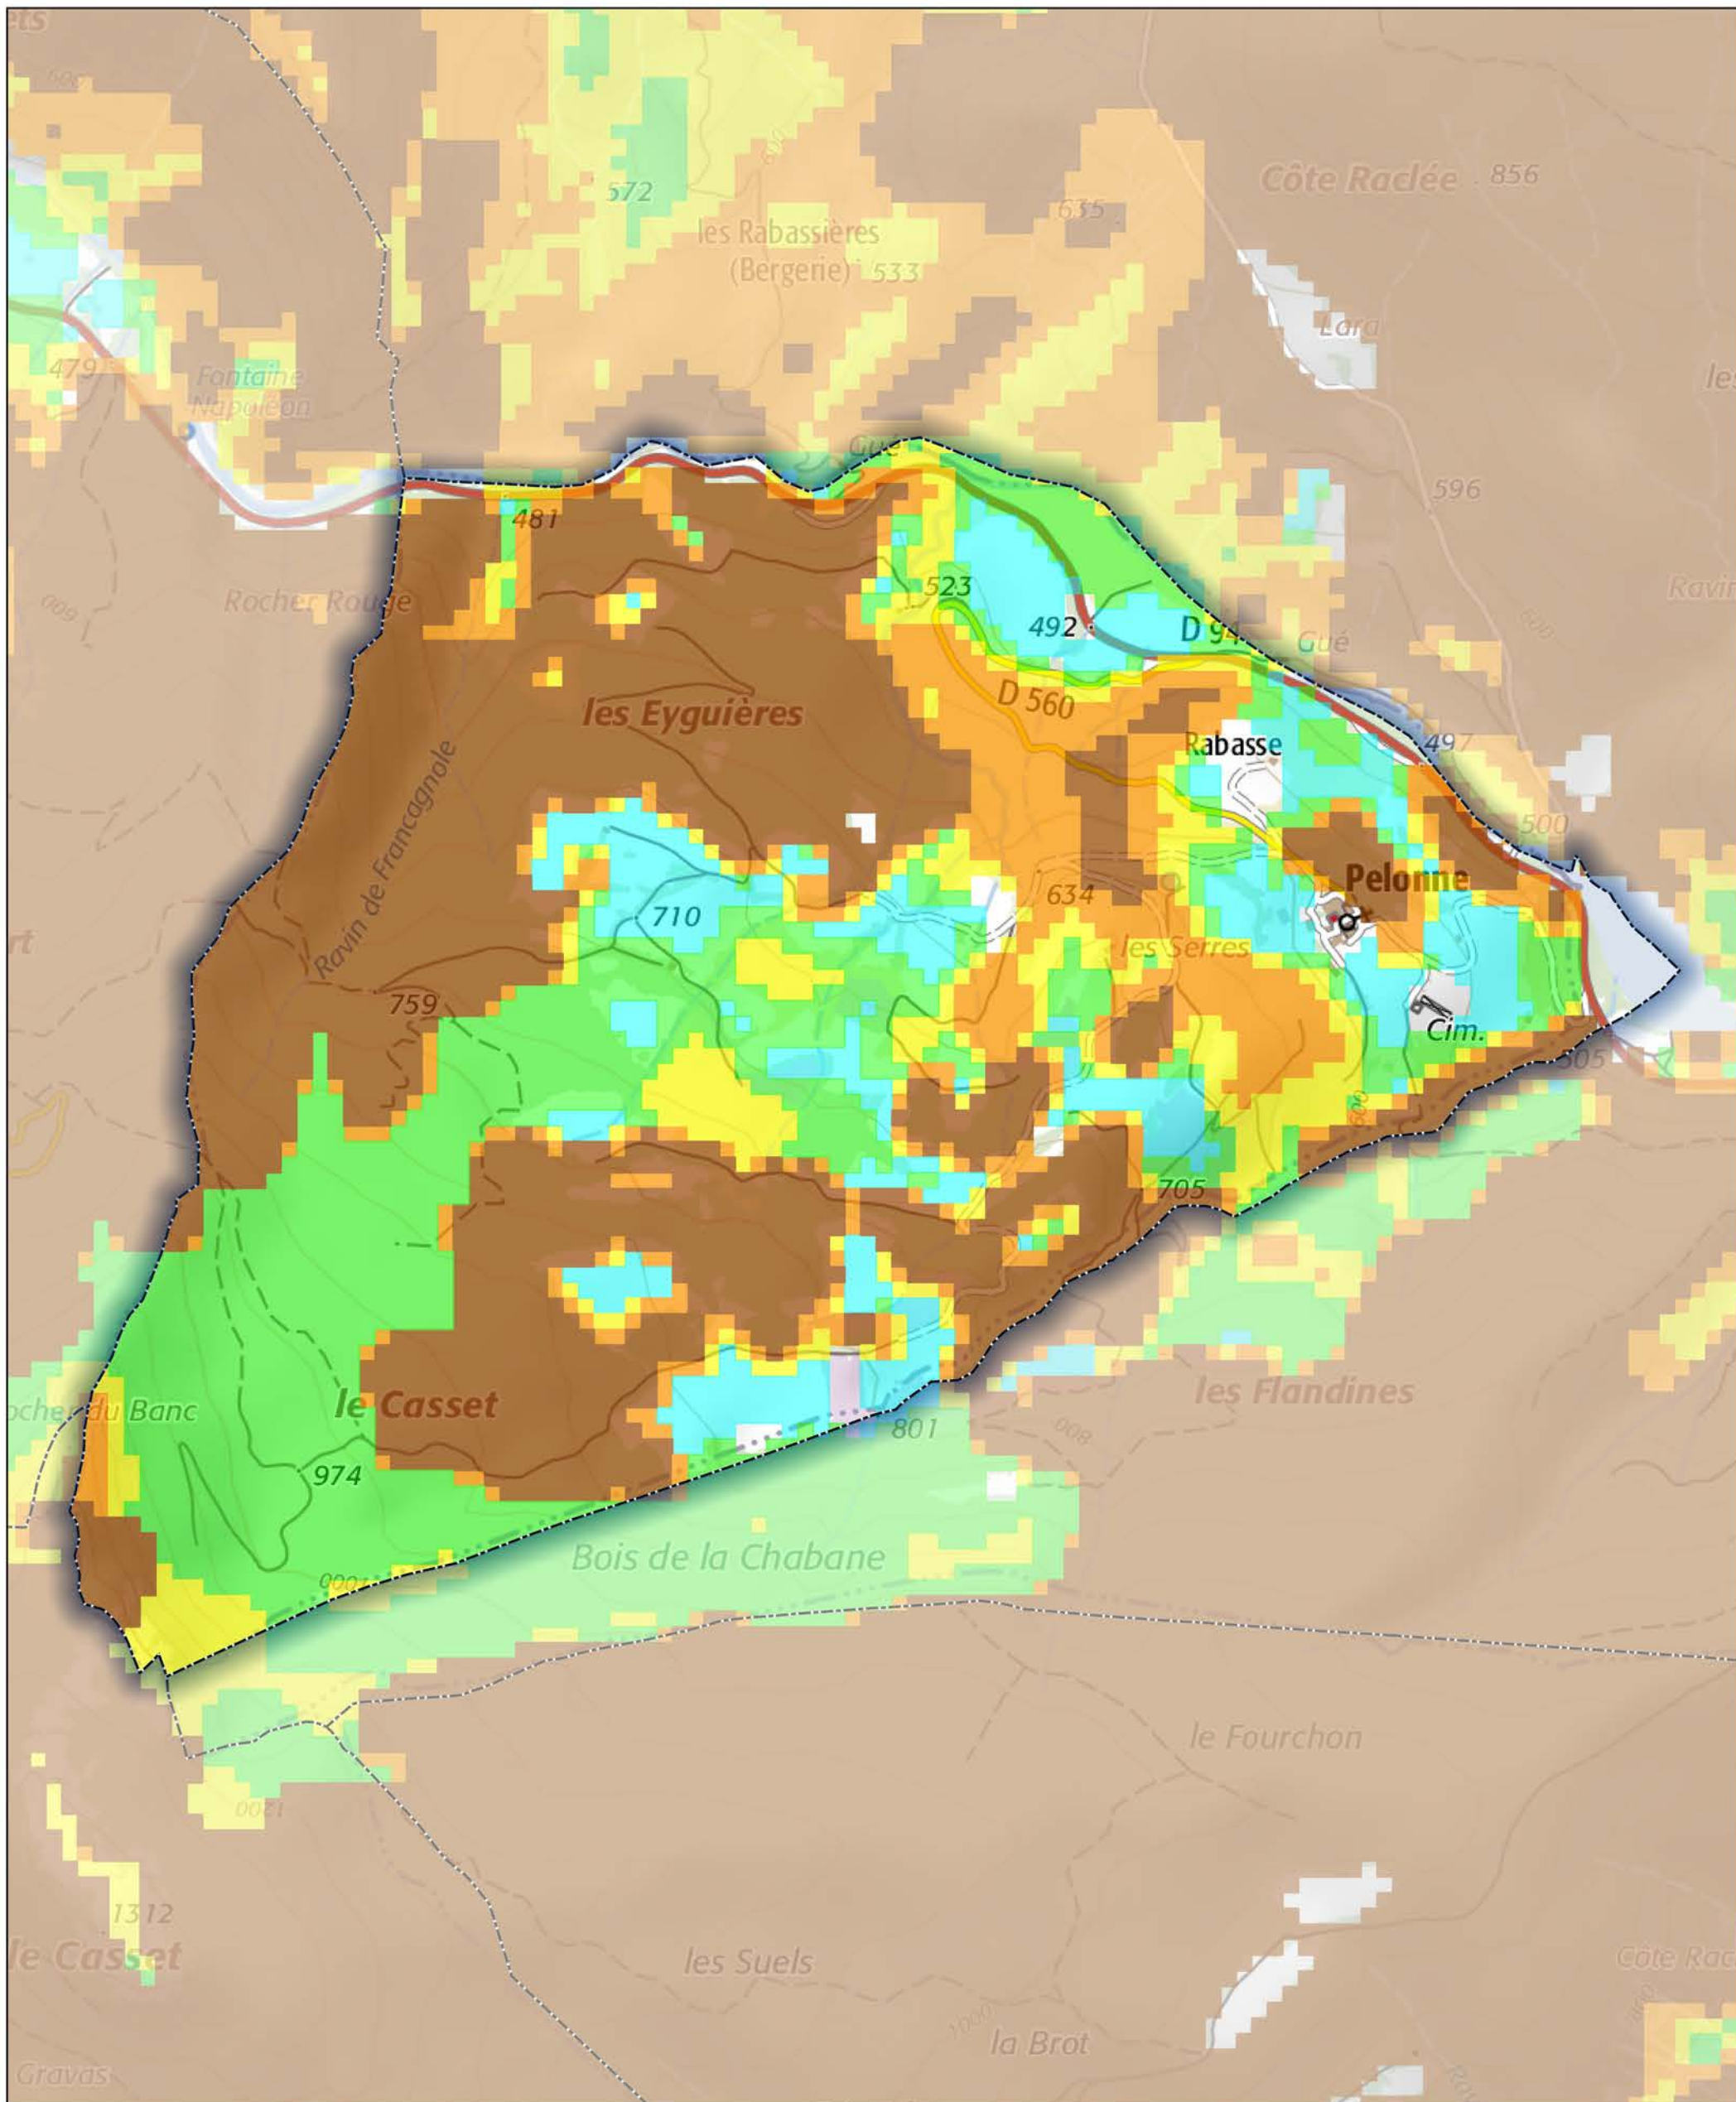

Commune de Pelonne

- Aléa très faible
- Aléa faible
- Aléa moyen
- Aléa fort
- Aléa très fort

Sources : ©IGNF Scan 25®,
©IGNF BD CARTO® version 3-1,
Agence MTD, Juin 2017
Réalisation : D.D.T. de la Drôme - septembre 2018

ECHELLE : 1 / 10000