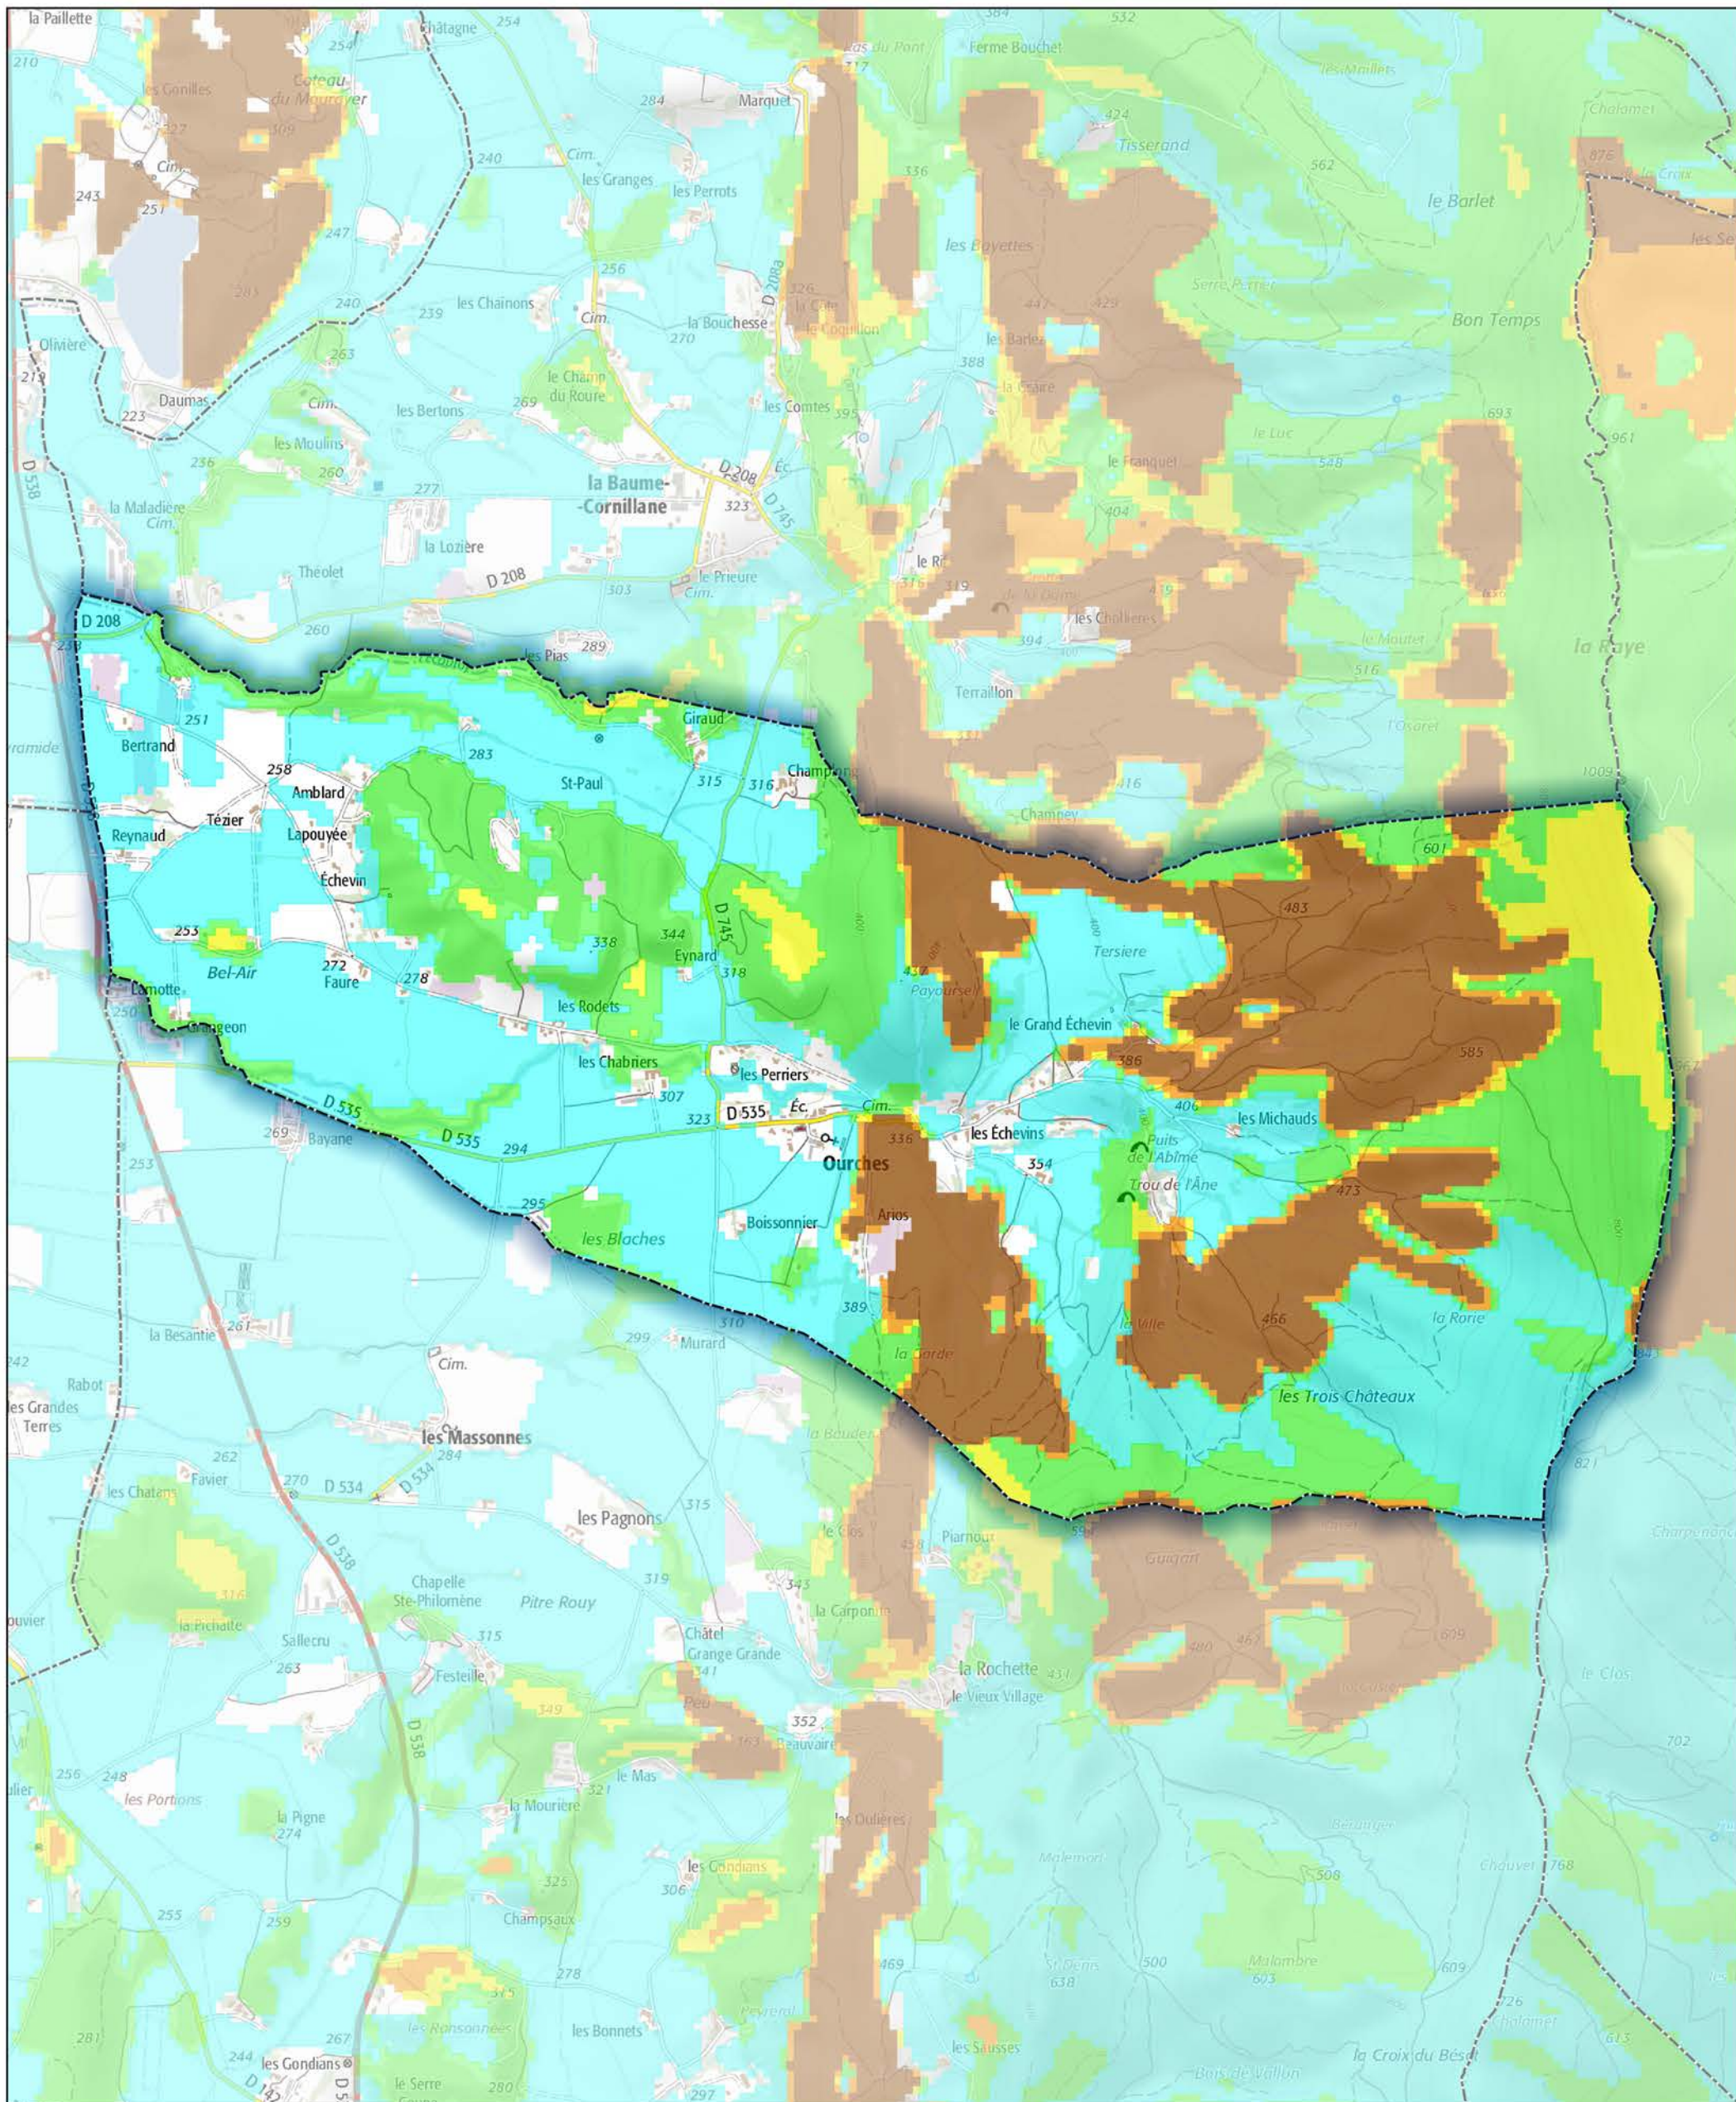

Commune de Ourches

- Aléa très faible
- Aléa faible
- Aléa moyen
- Aléa fort
- Aléa très fort

Sources : ©IGNF Scan 25®,
©IGNF BD CARTO® version 3-1,
Agence MTD, Juin 2017
Réalisation : D.D.T. de la Drôme - septembre 2018

ECHELLE : 1 / 20000