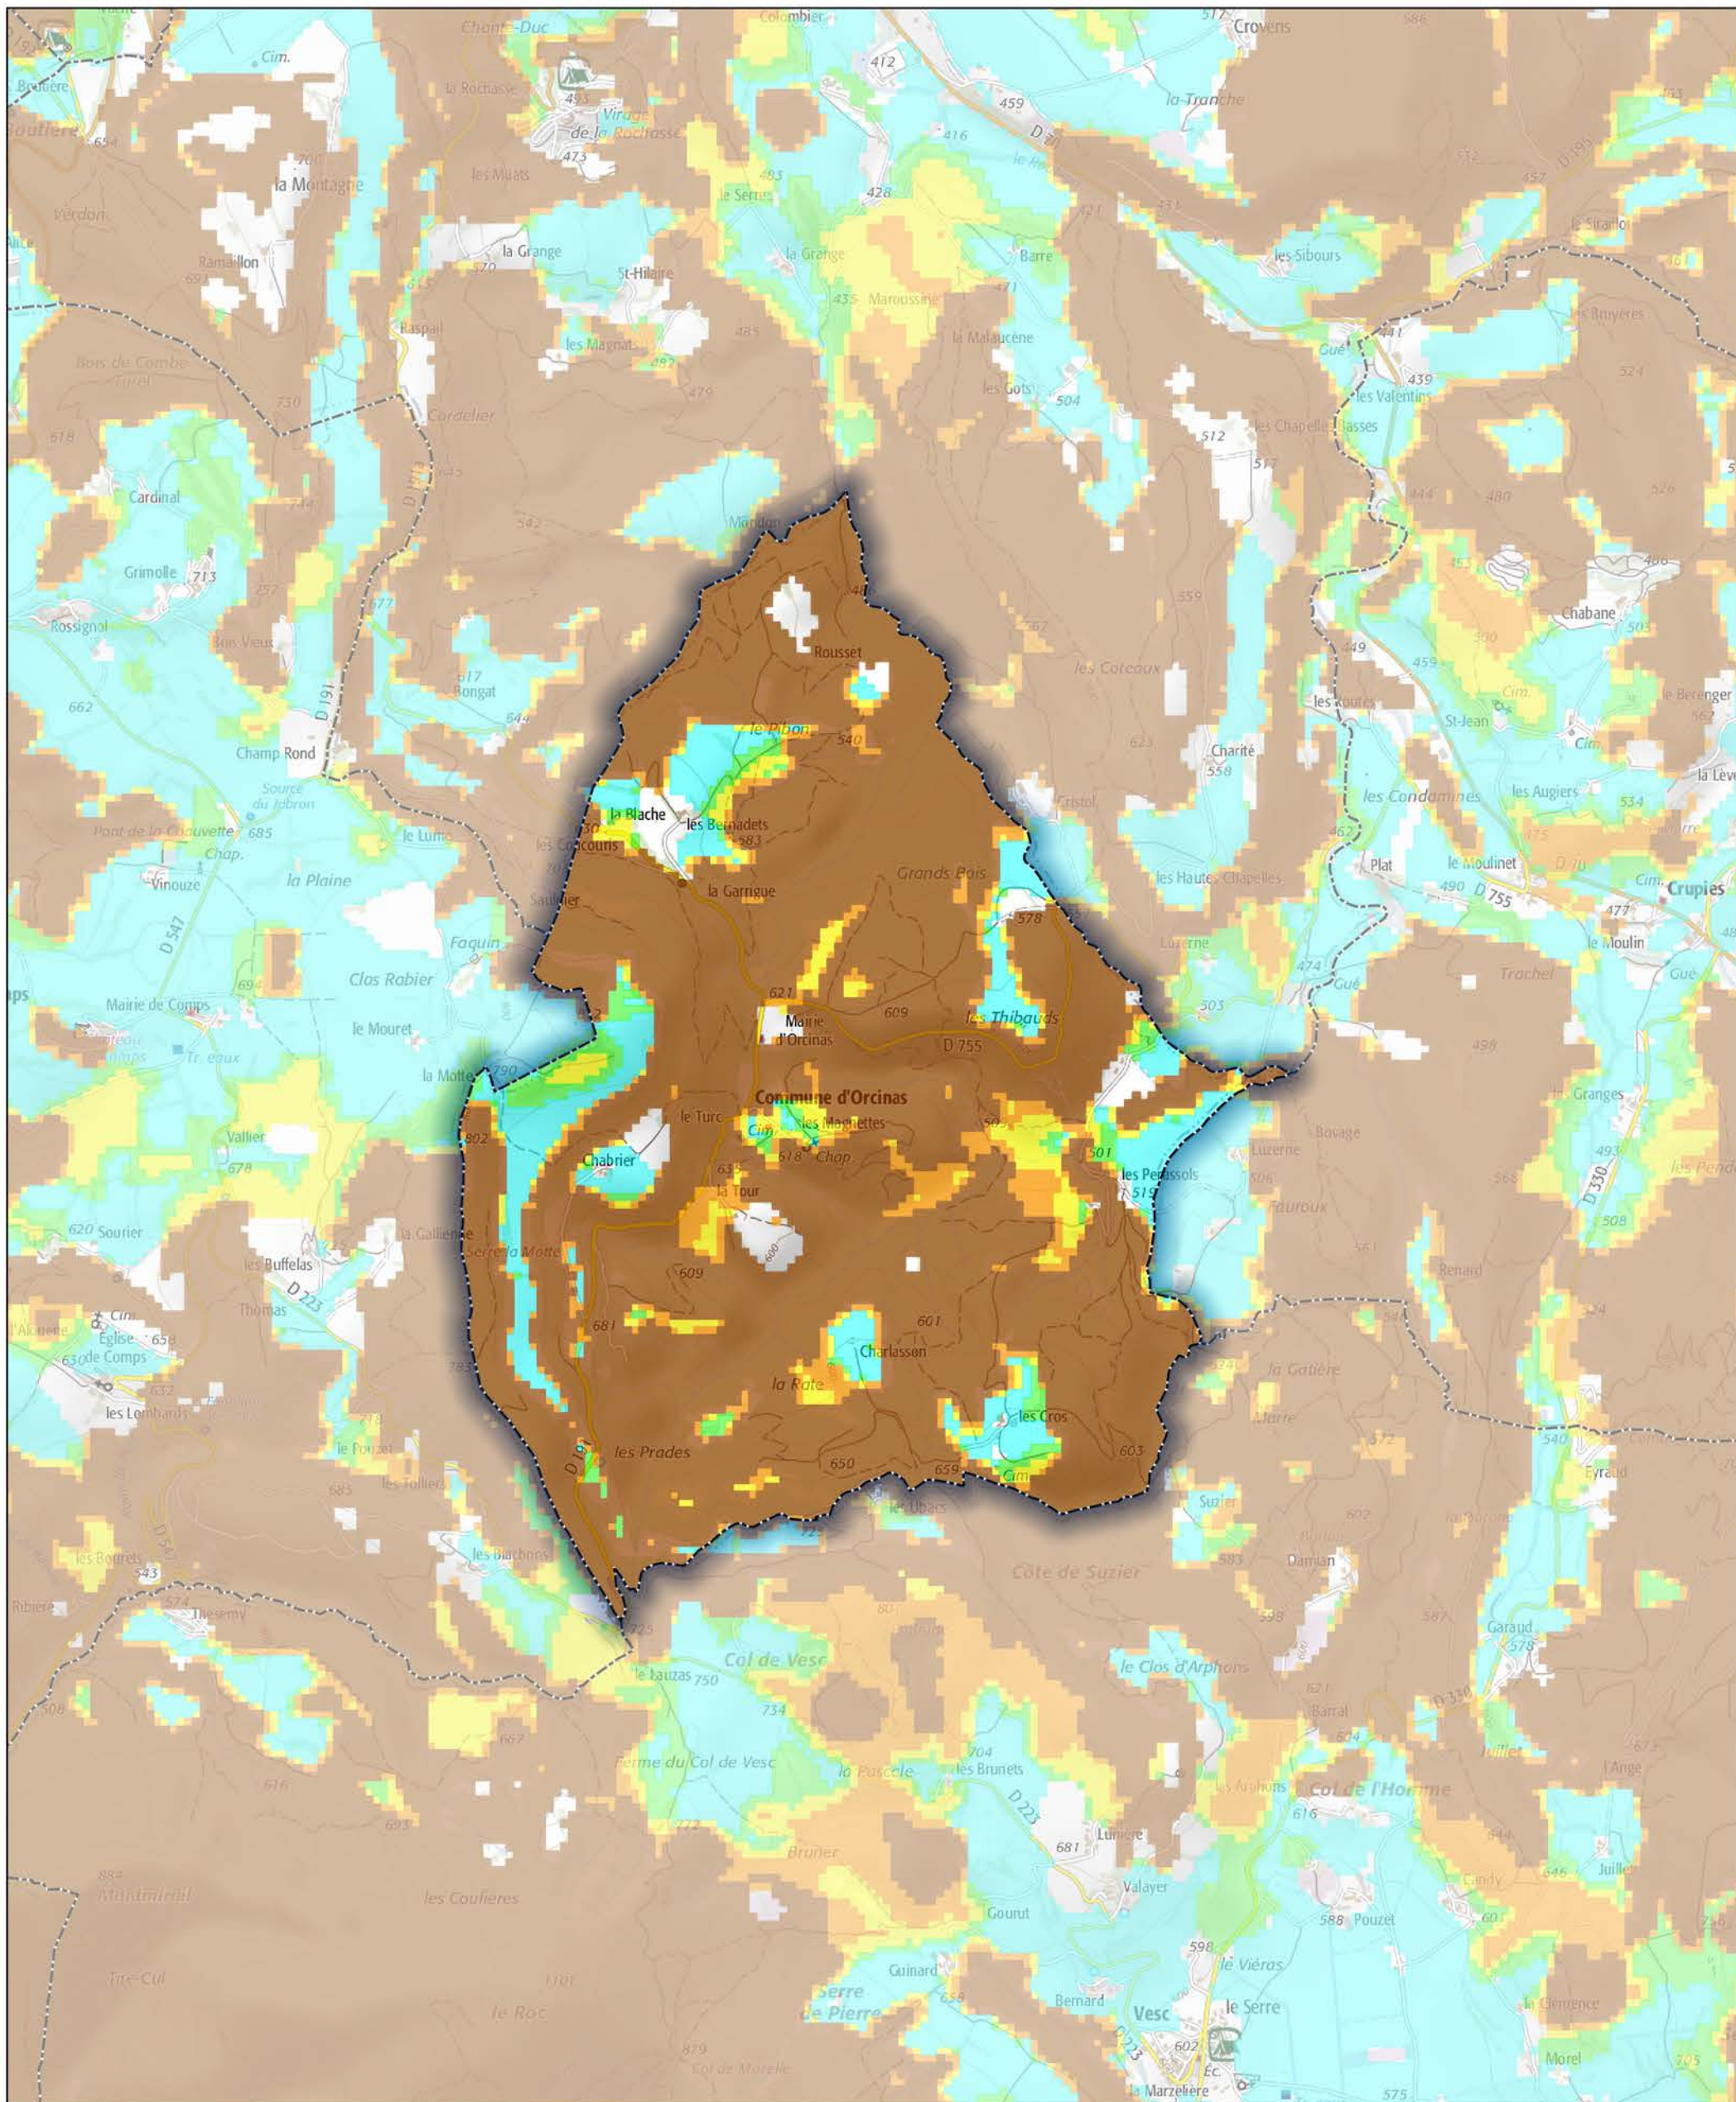

Commune de Orcinas

- Aléa très faible
- Aléa faible
- Aléa moyen
- Aléa fort
- Aléa très fort

Sources : ©IGNF Scan 25®,  
©IGNF BD CARTO® version 3-1,  
Agence MTD, Juin 2017  
Réalisation : D.D.T. de la Drôme - septembre 2018

ECHELLE : 1 / 20000