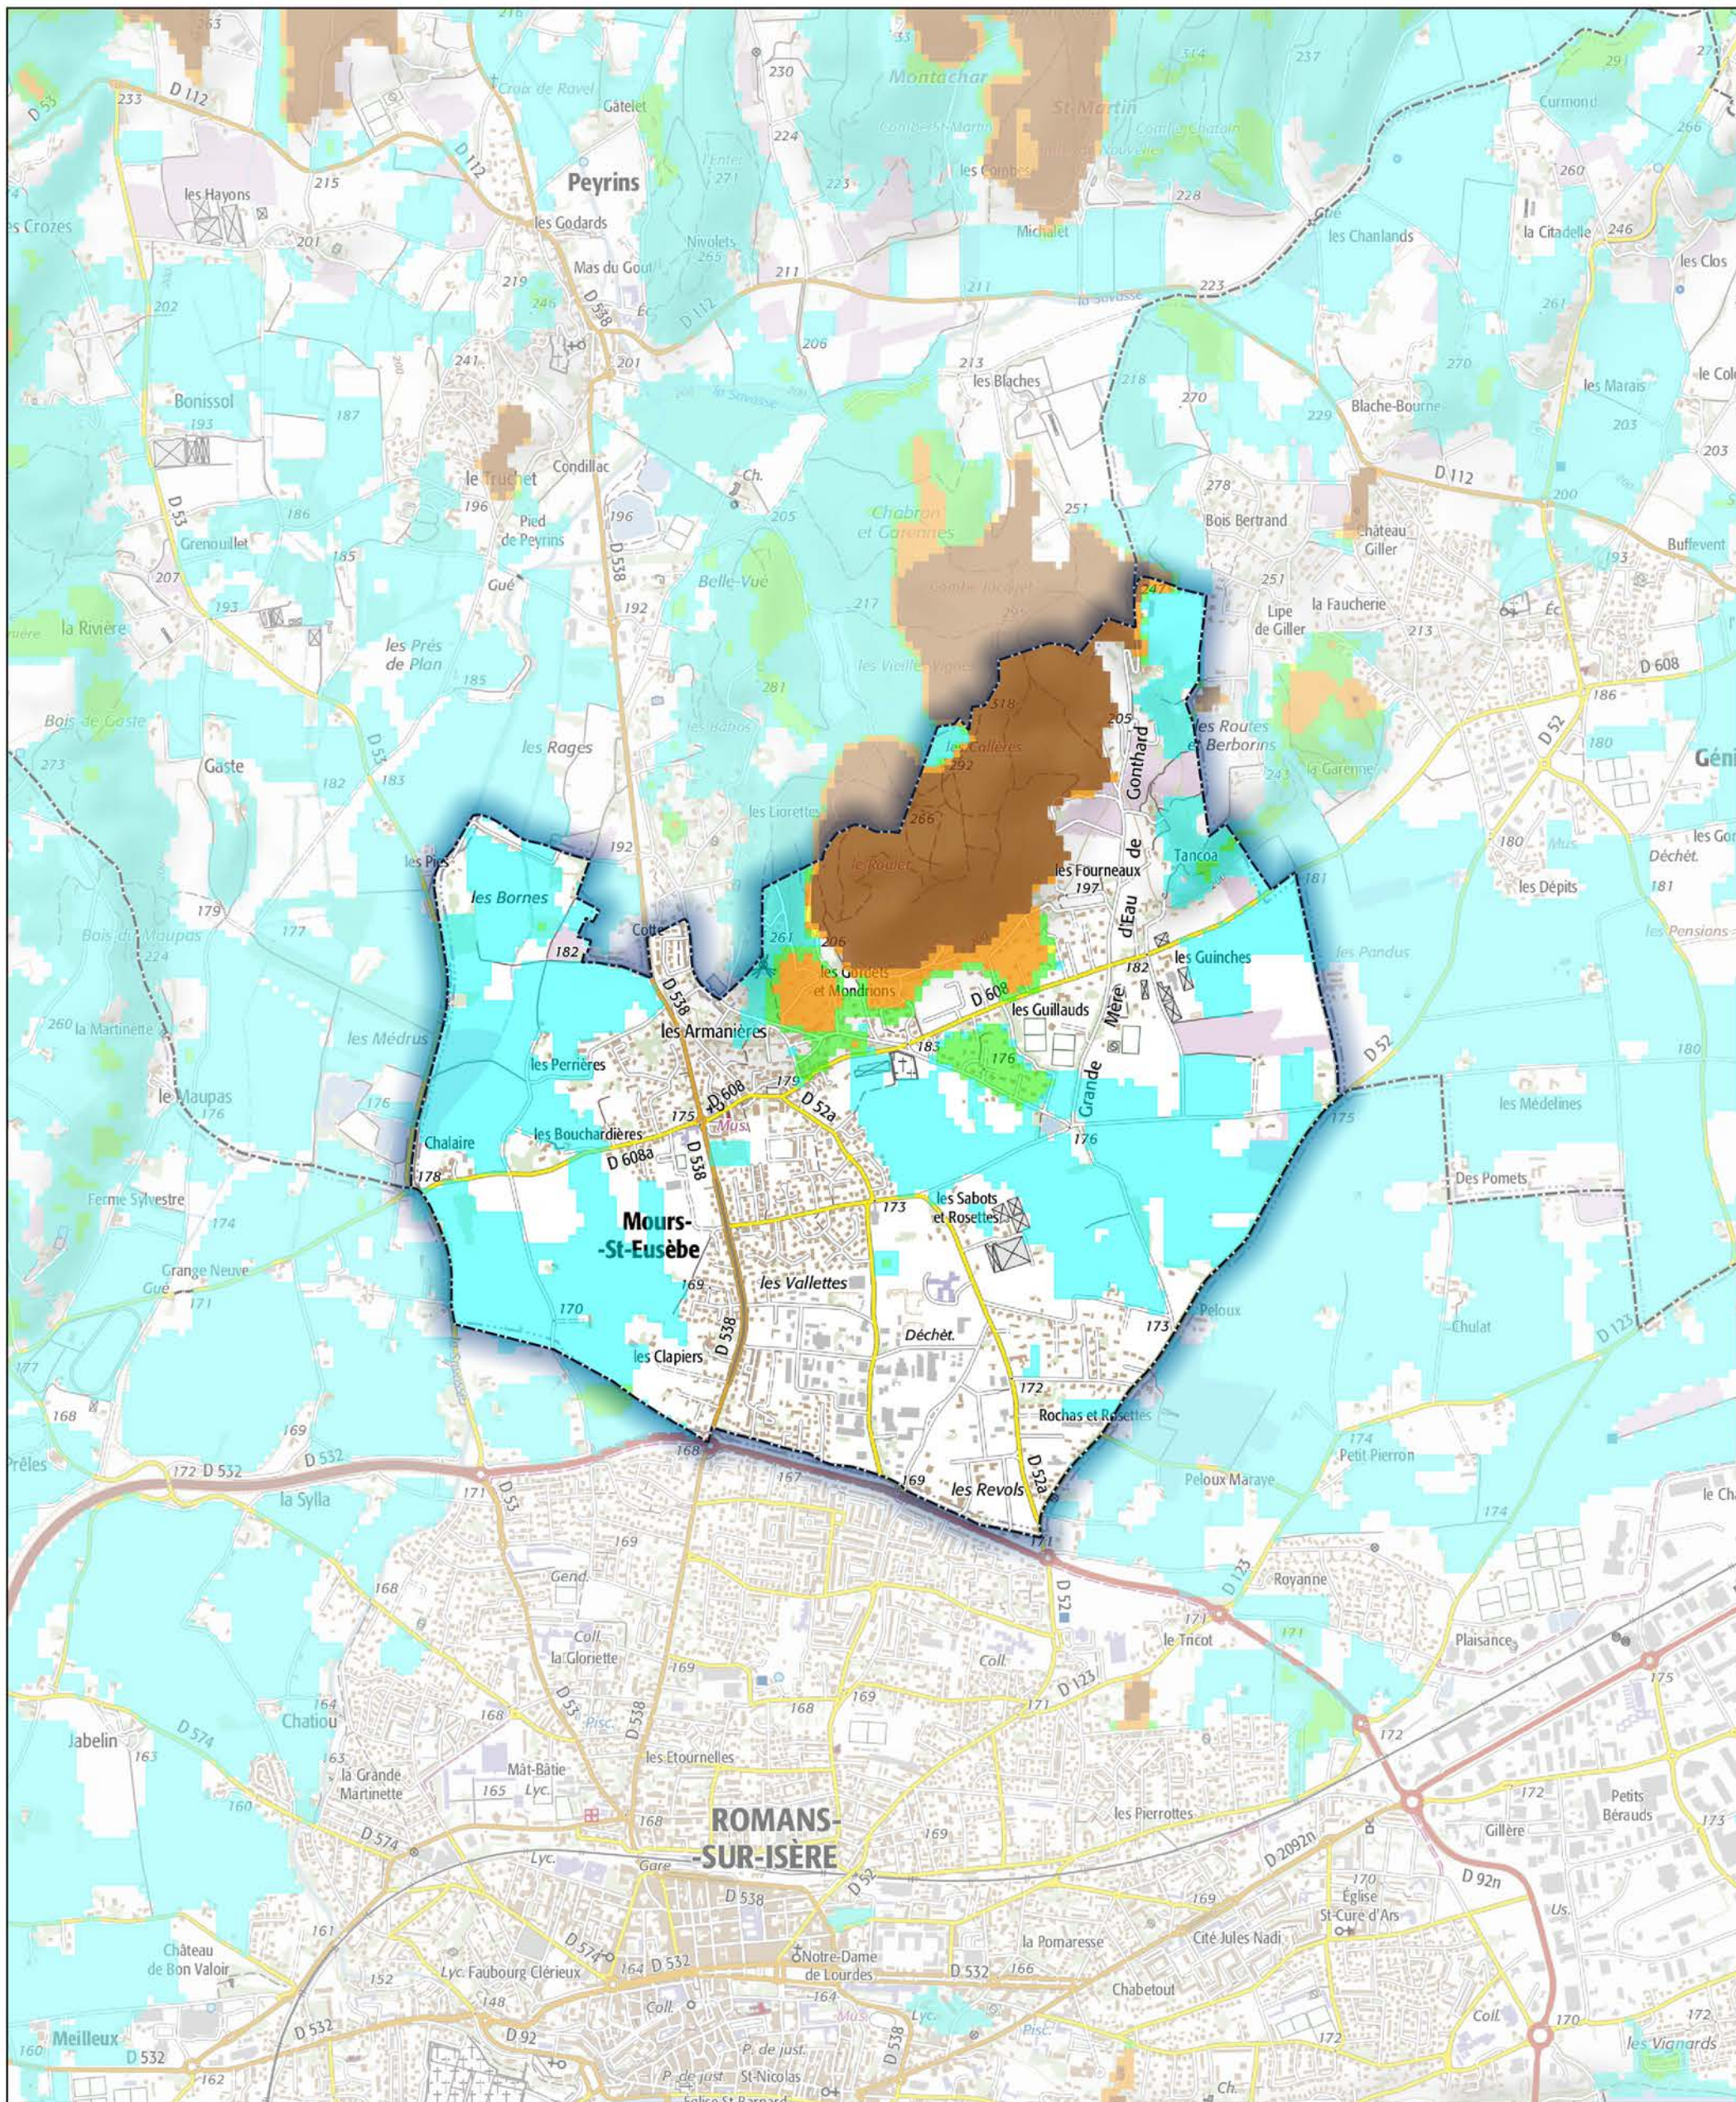

Commune de Mours-Saint-Eusèbe

- Aléa très faible
- Aléa faible
- Aléa moyen
- Aléa fort
- Aléa très fort

Sources : ©IGNF Scan 25®,
 ©IGNF BD CARTO® version 3-1,
 Agence MTD A, Juin 2017
 Réalisation : D.D.T. de la Drôme - septembre 2018

ECHELLE : 1 / 20000