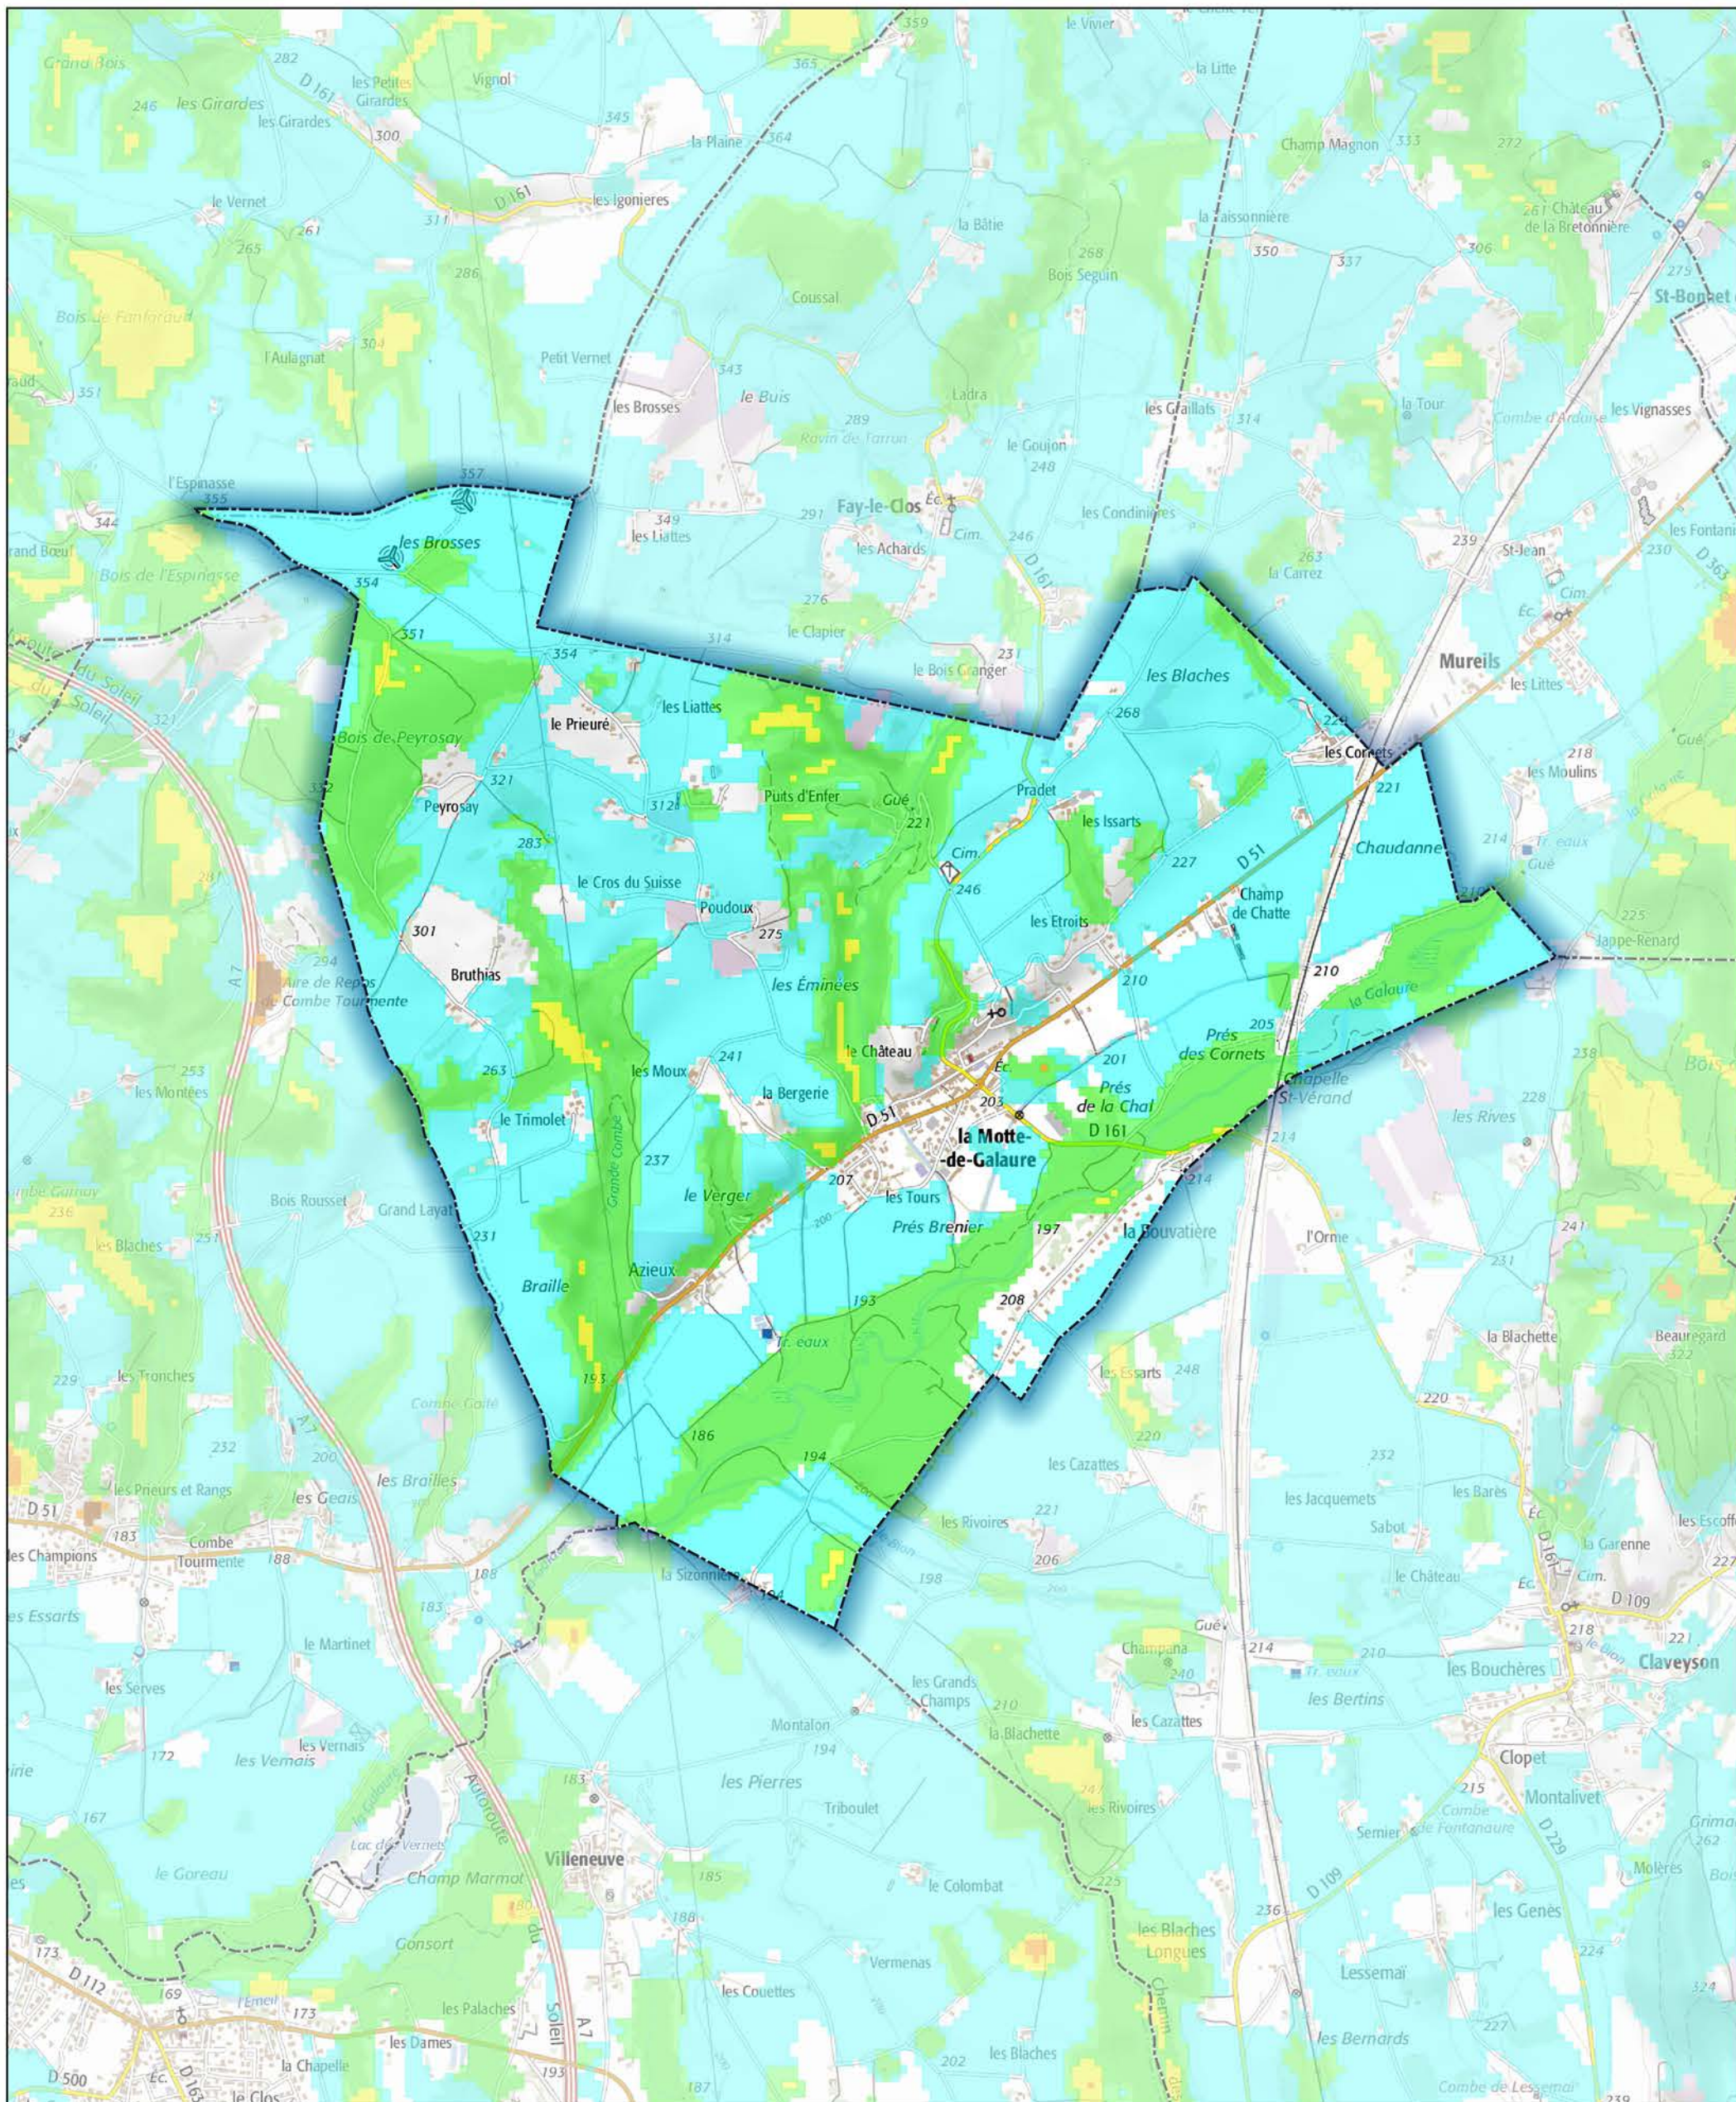

Commune de La Motte-de-Galaure

- Aléa très faible
- Aléa faible
- Aléa moyen
- Aléa fort
- Aléa très fort

Sources : ©IGNF Scan 25®,  
 ©IGNF BD CARTO® version 3-1,  
 Agence MTD A, Juin 2017  
 Réalisation : D.D.T. de la Drôme - septembre 2018

ECHELLE : 1 / 20000