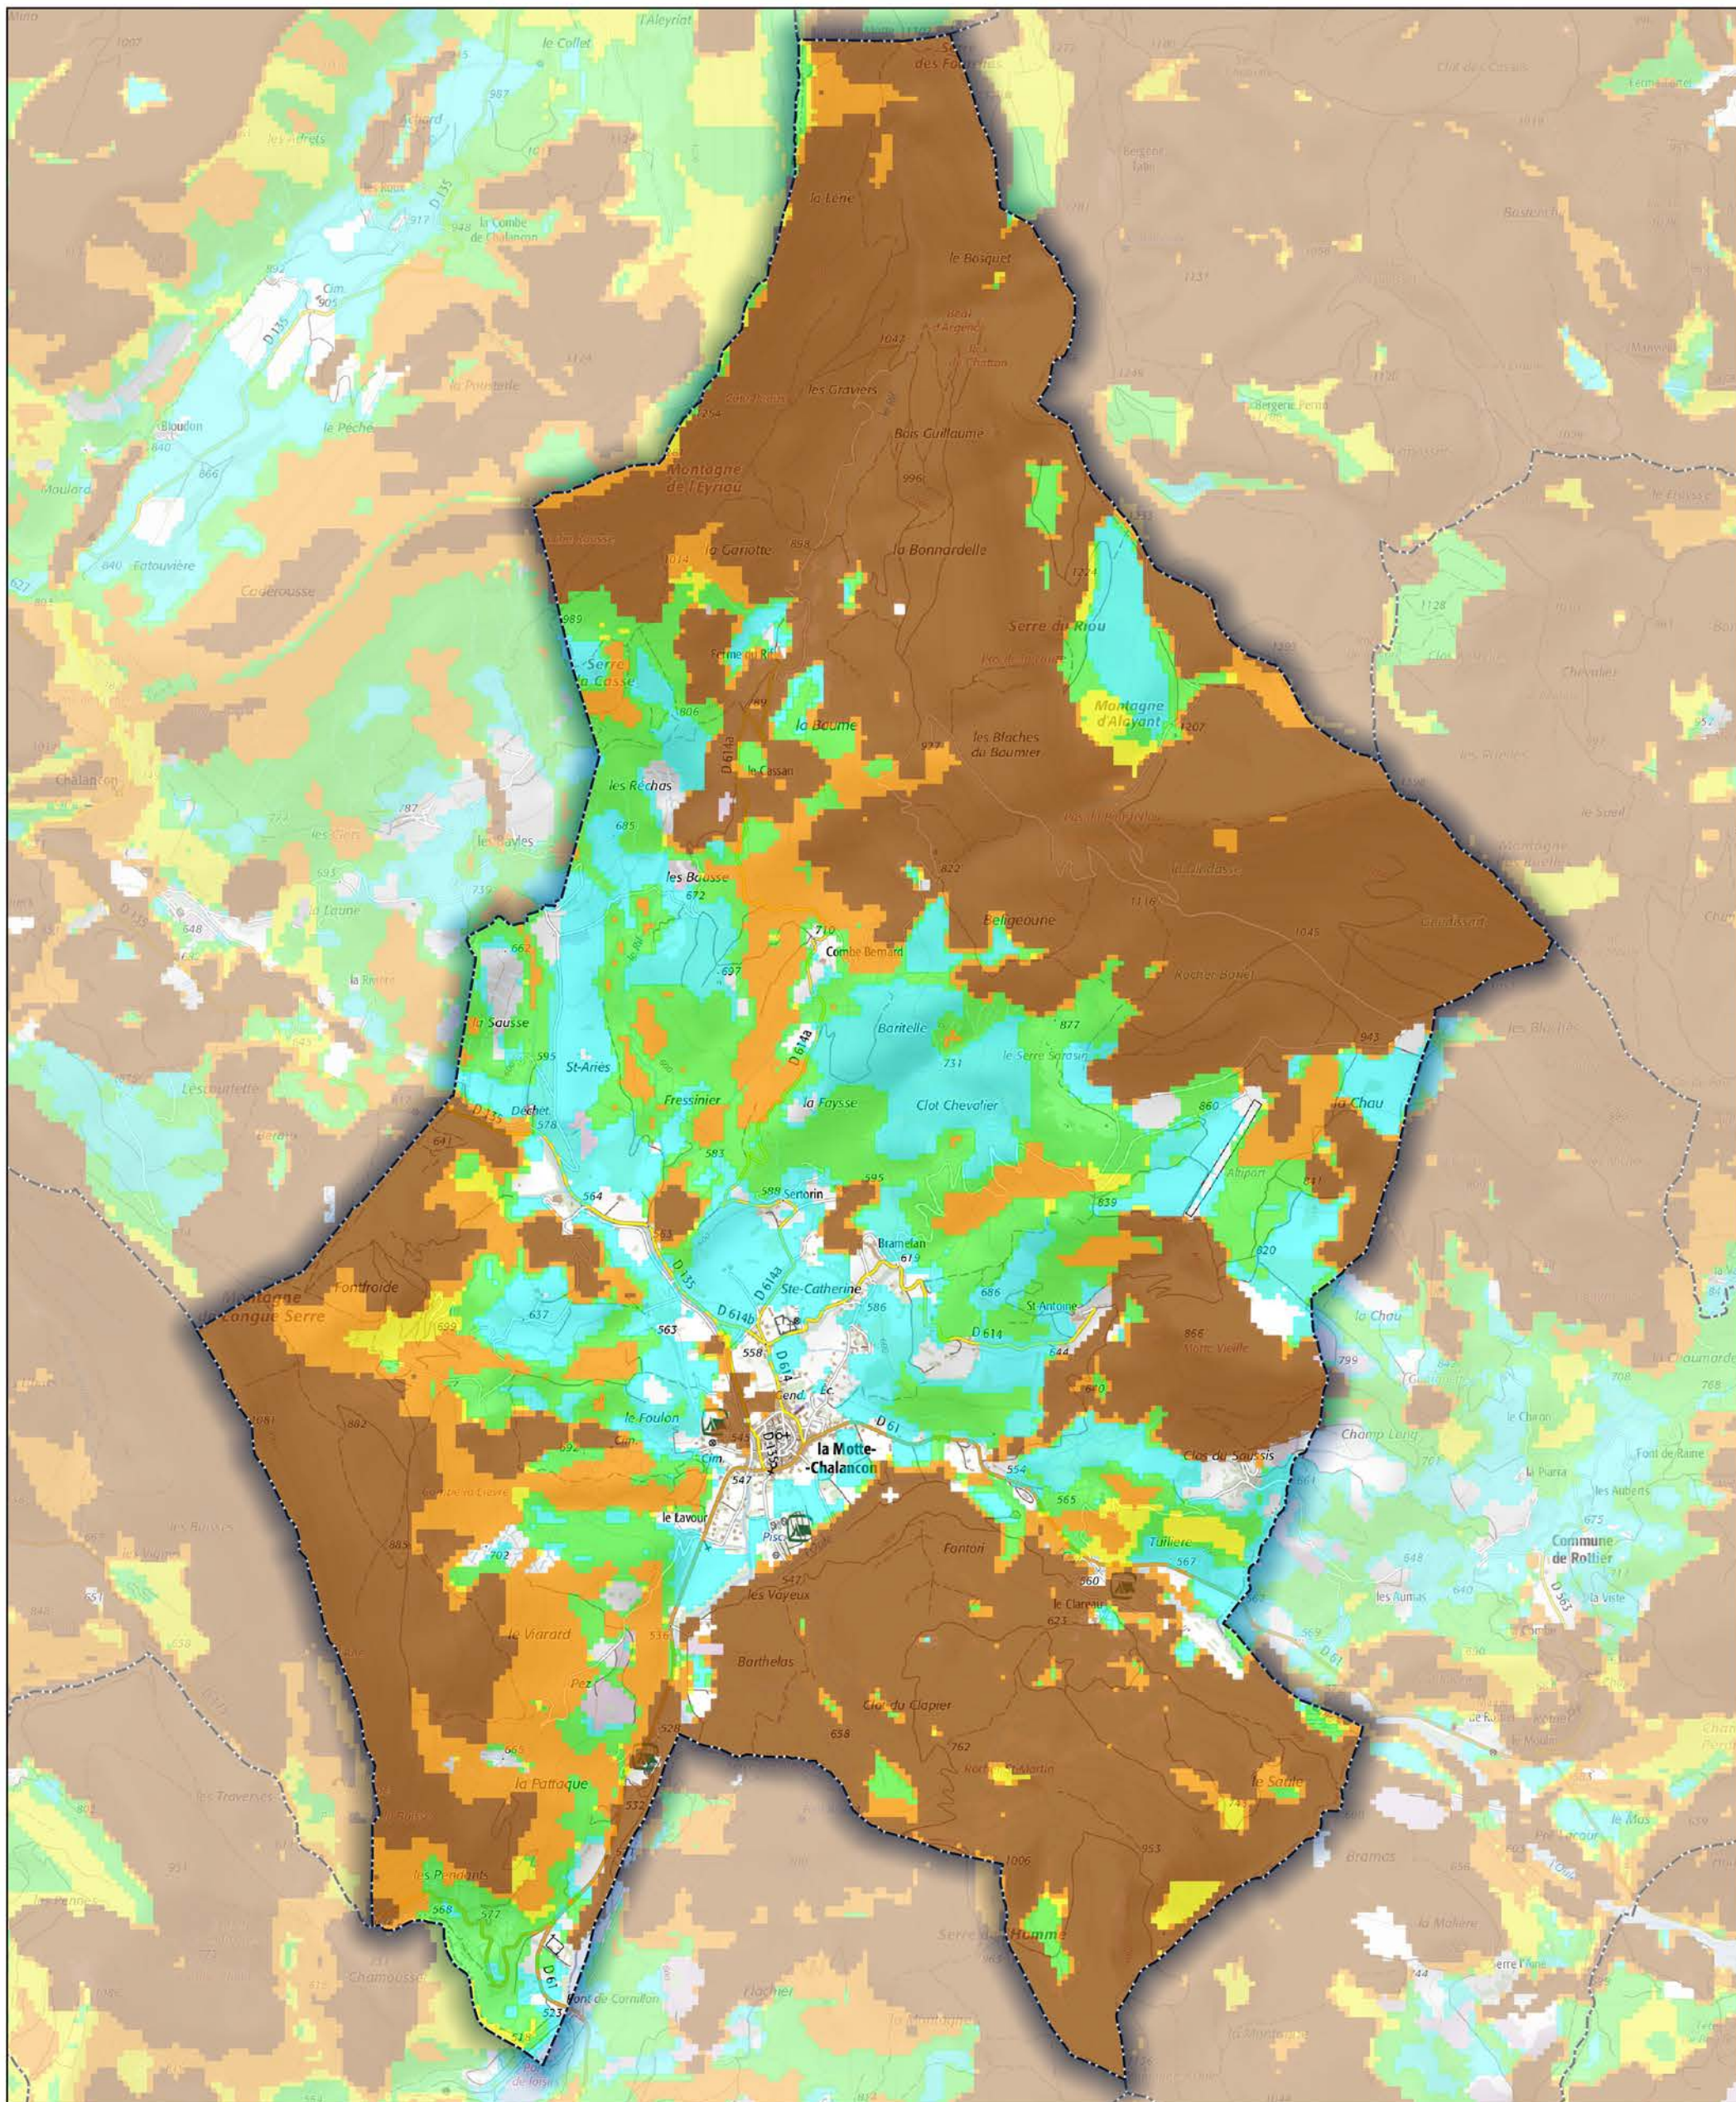

Commune de La Motte-Chalancon

- Aléa très faible
- Aléa faible
- Aléa moyen
- Aléa fort
- Aléa très fort

Sources : ©IGNF Scan 25®,  
©IGNF BD CARTO® version 3-1,  
Agence MTD A, Juin 2017  
Réalisation : D.D.T. de la Drôme - septembre 2018

ECHELLE : 1 / 25000