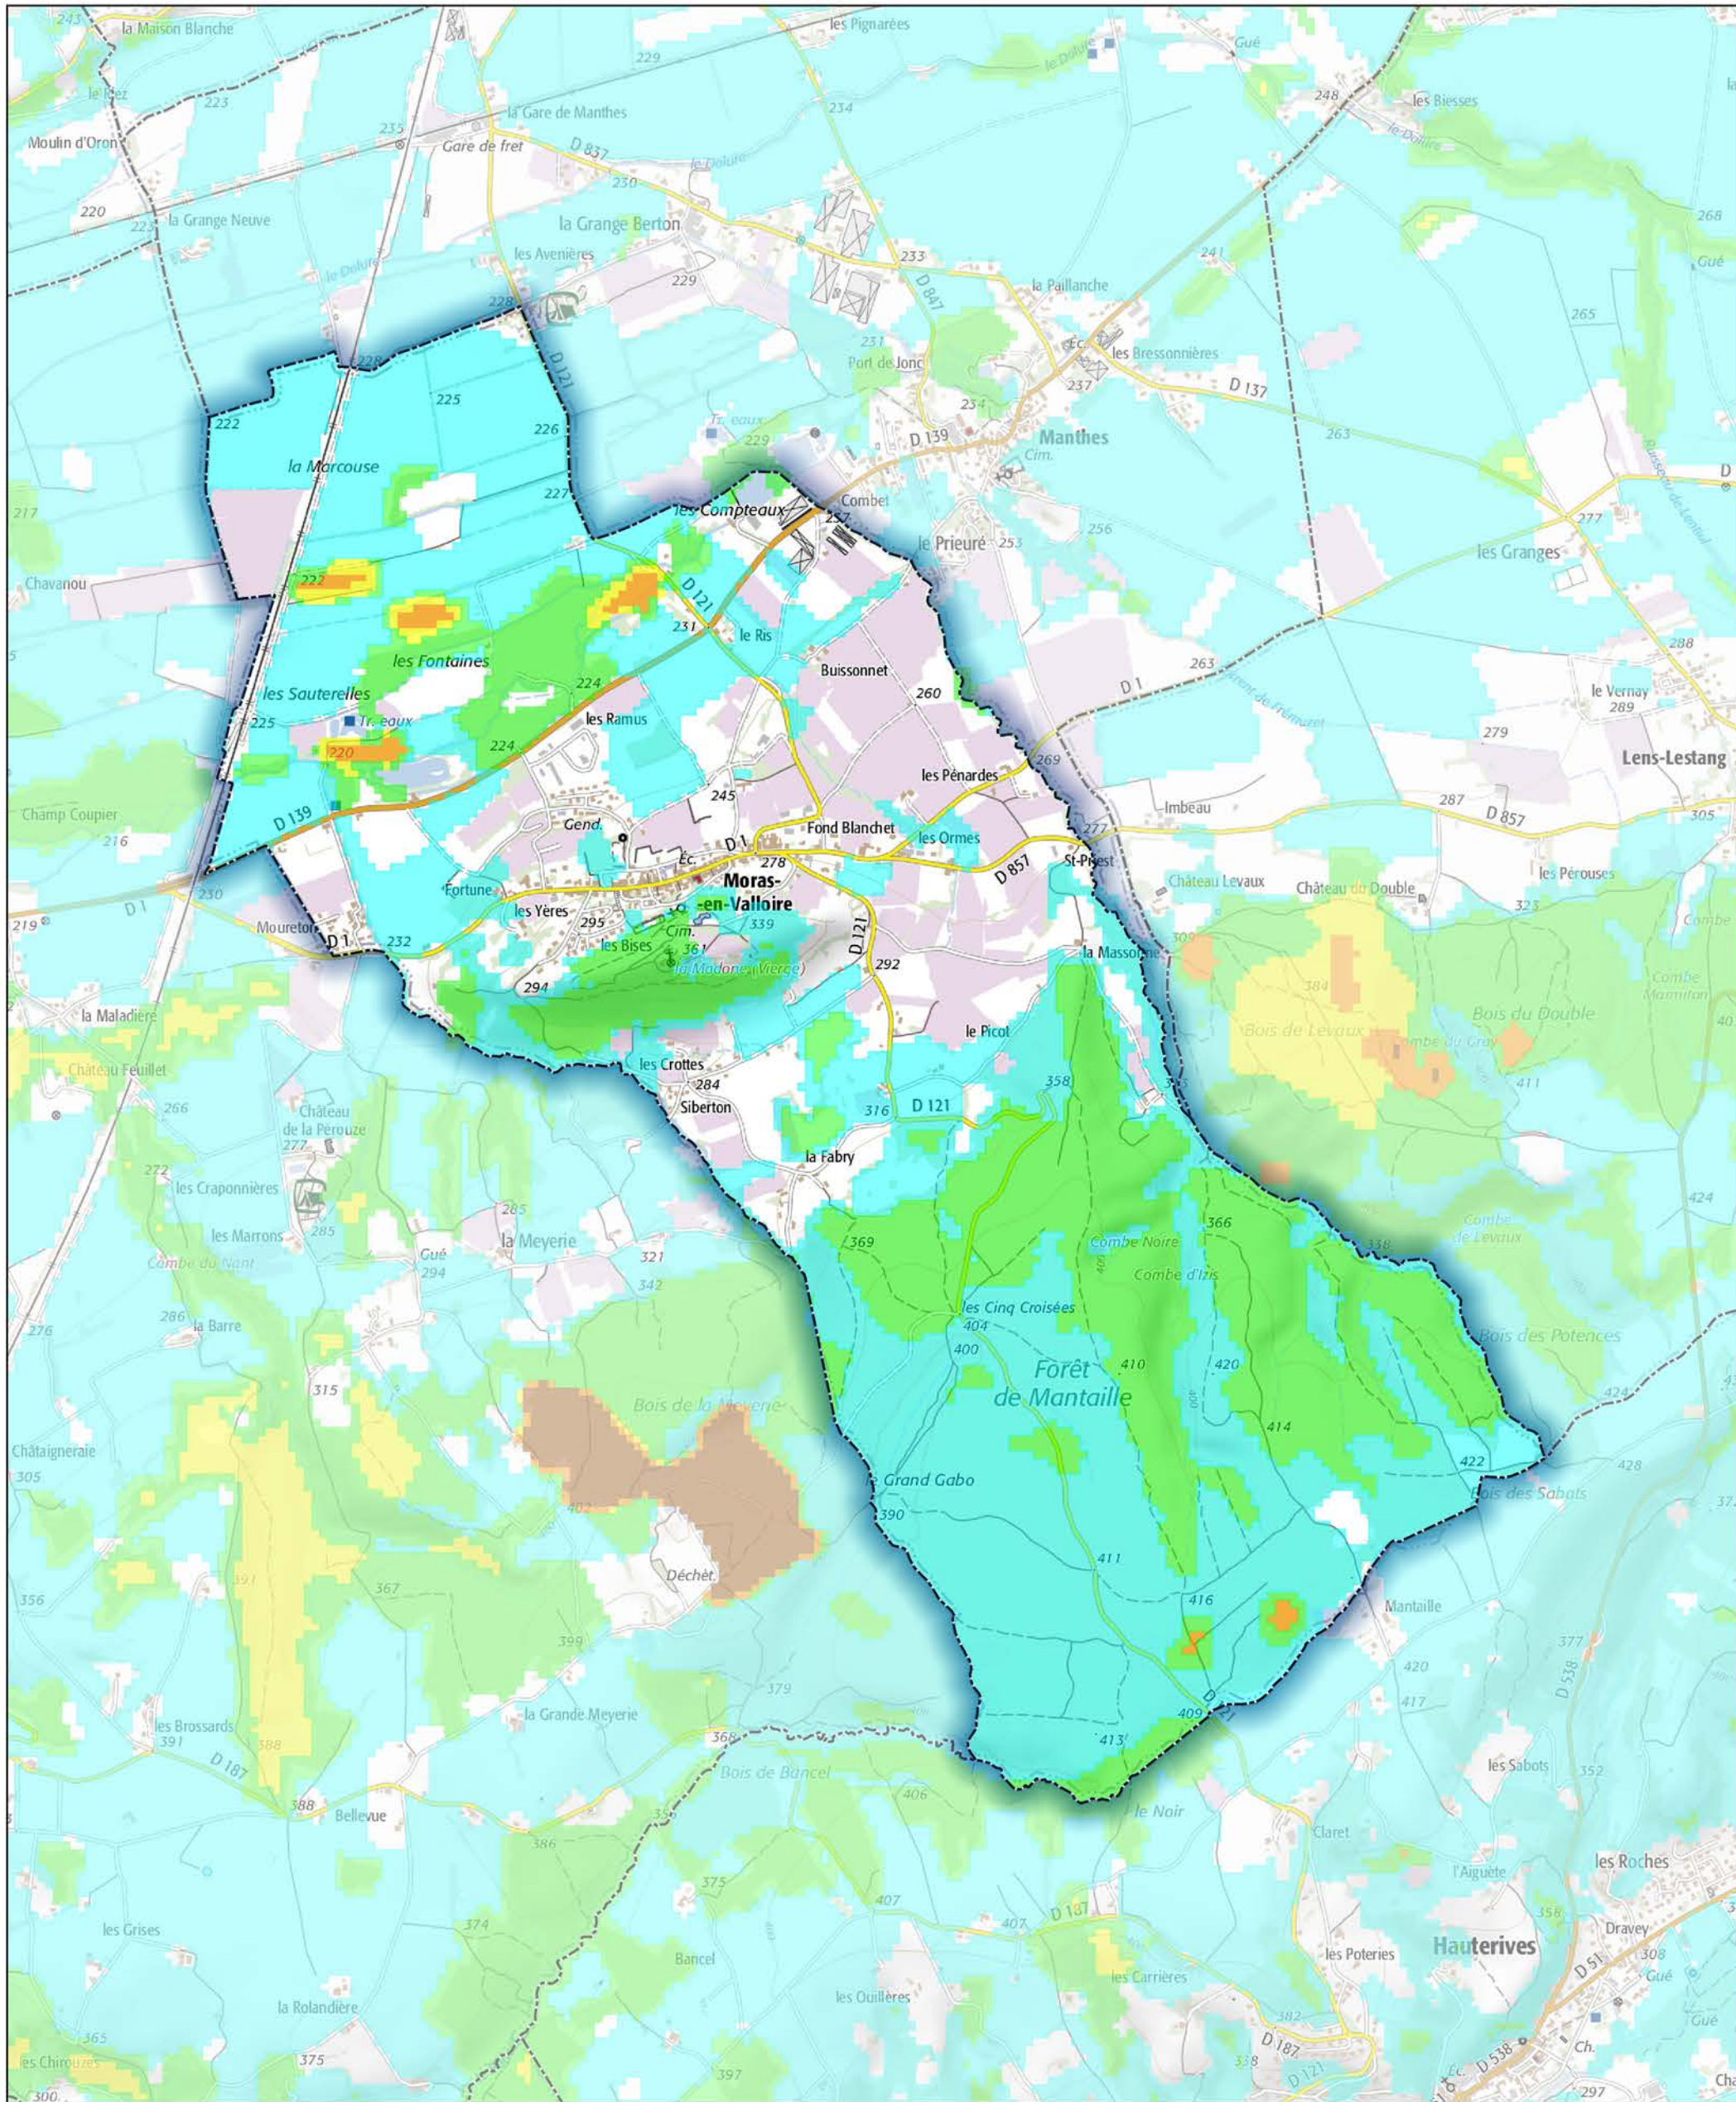

Commune de Moras-en-Valloire

- Aléa très faible
- Aléa faible
- Aléa moyen
- Aléa fort
- Aléa très fort

Sources : ©IGNF Scan 25®,
©IGNF BD CARTO® version 3-1,
Agence MTD, Juin 2017
Réalisation : D.D.T. de la Drôme - septembre 2018

ECHELLE : 1 / 20000