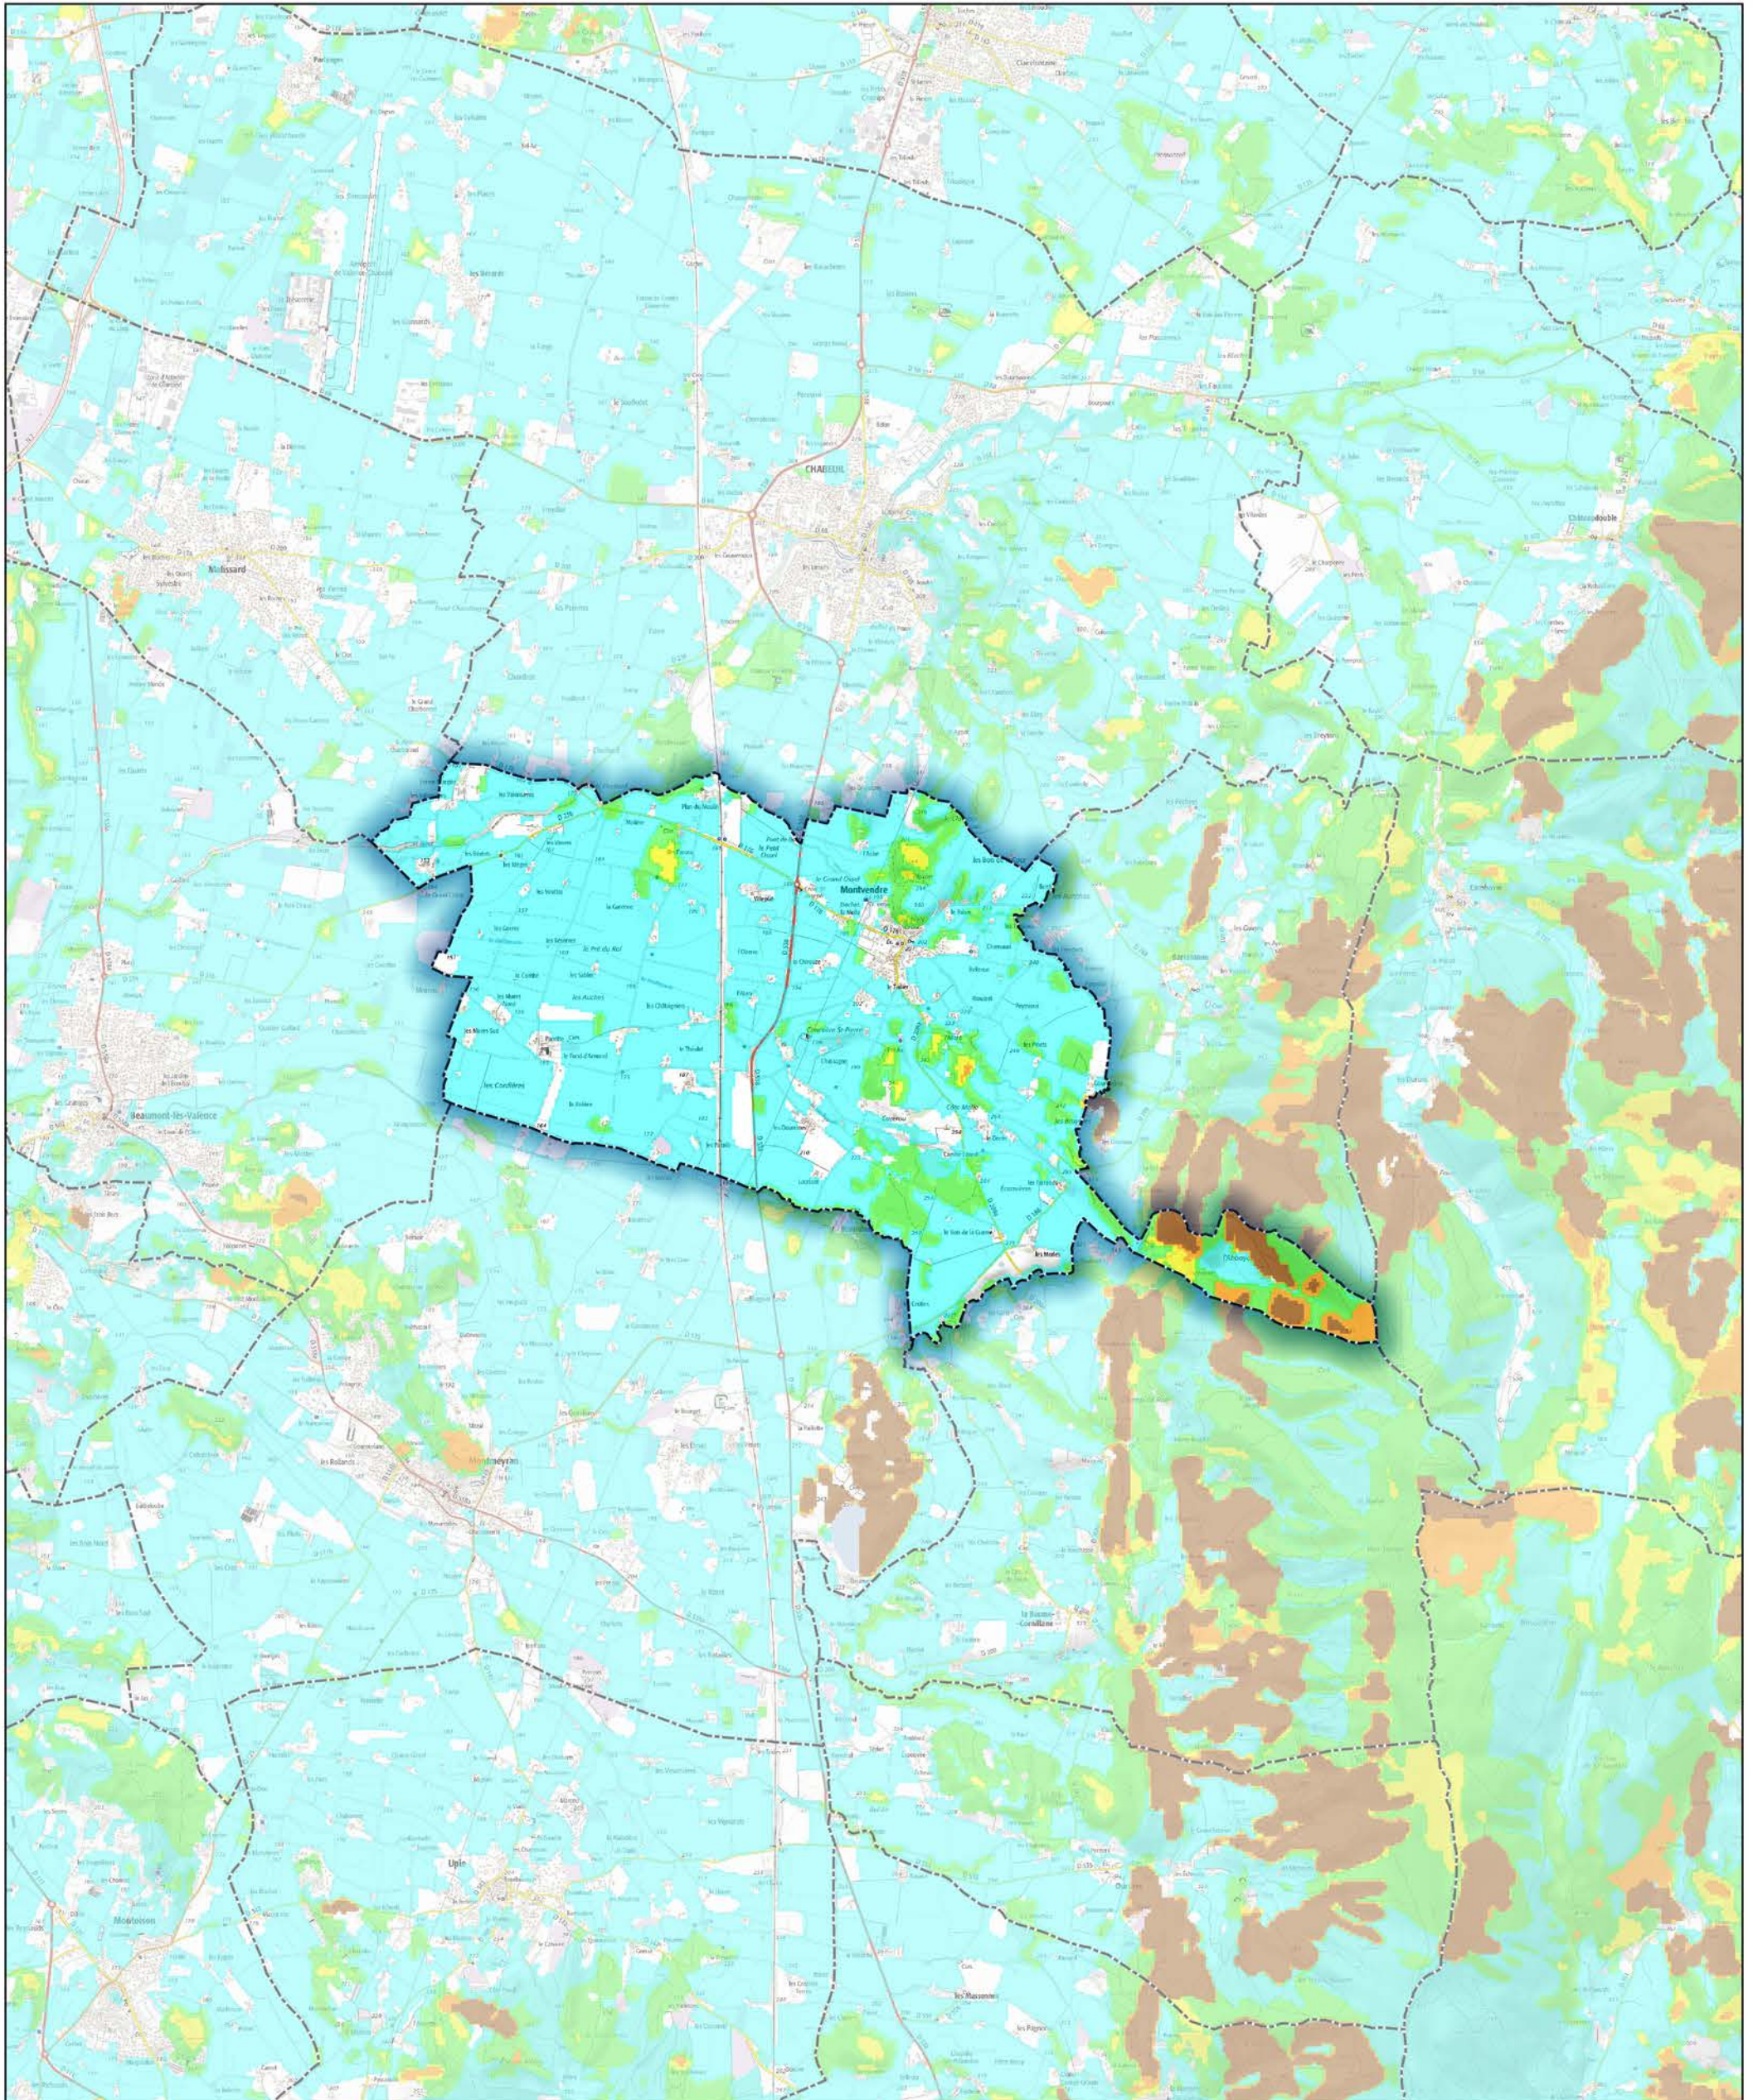

Commune de Montvendre

- Aléa très faible
- Aléa faible
- Aléa moyen
- Aléa fort
- Aléa très fort

Sources : ©IGNF Scan 25®,
©IGNF BD CARTO® version 3-1,
Agence MTD, Juin 2017
Réalisation : D.D.T. de la Drôme - septembre 2018

ECHELLE : 1 / 50000