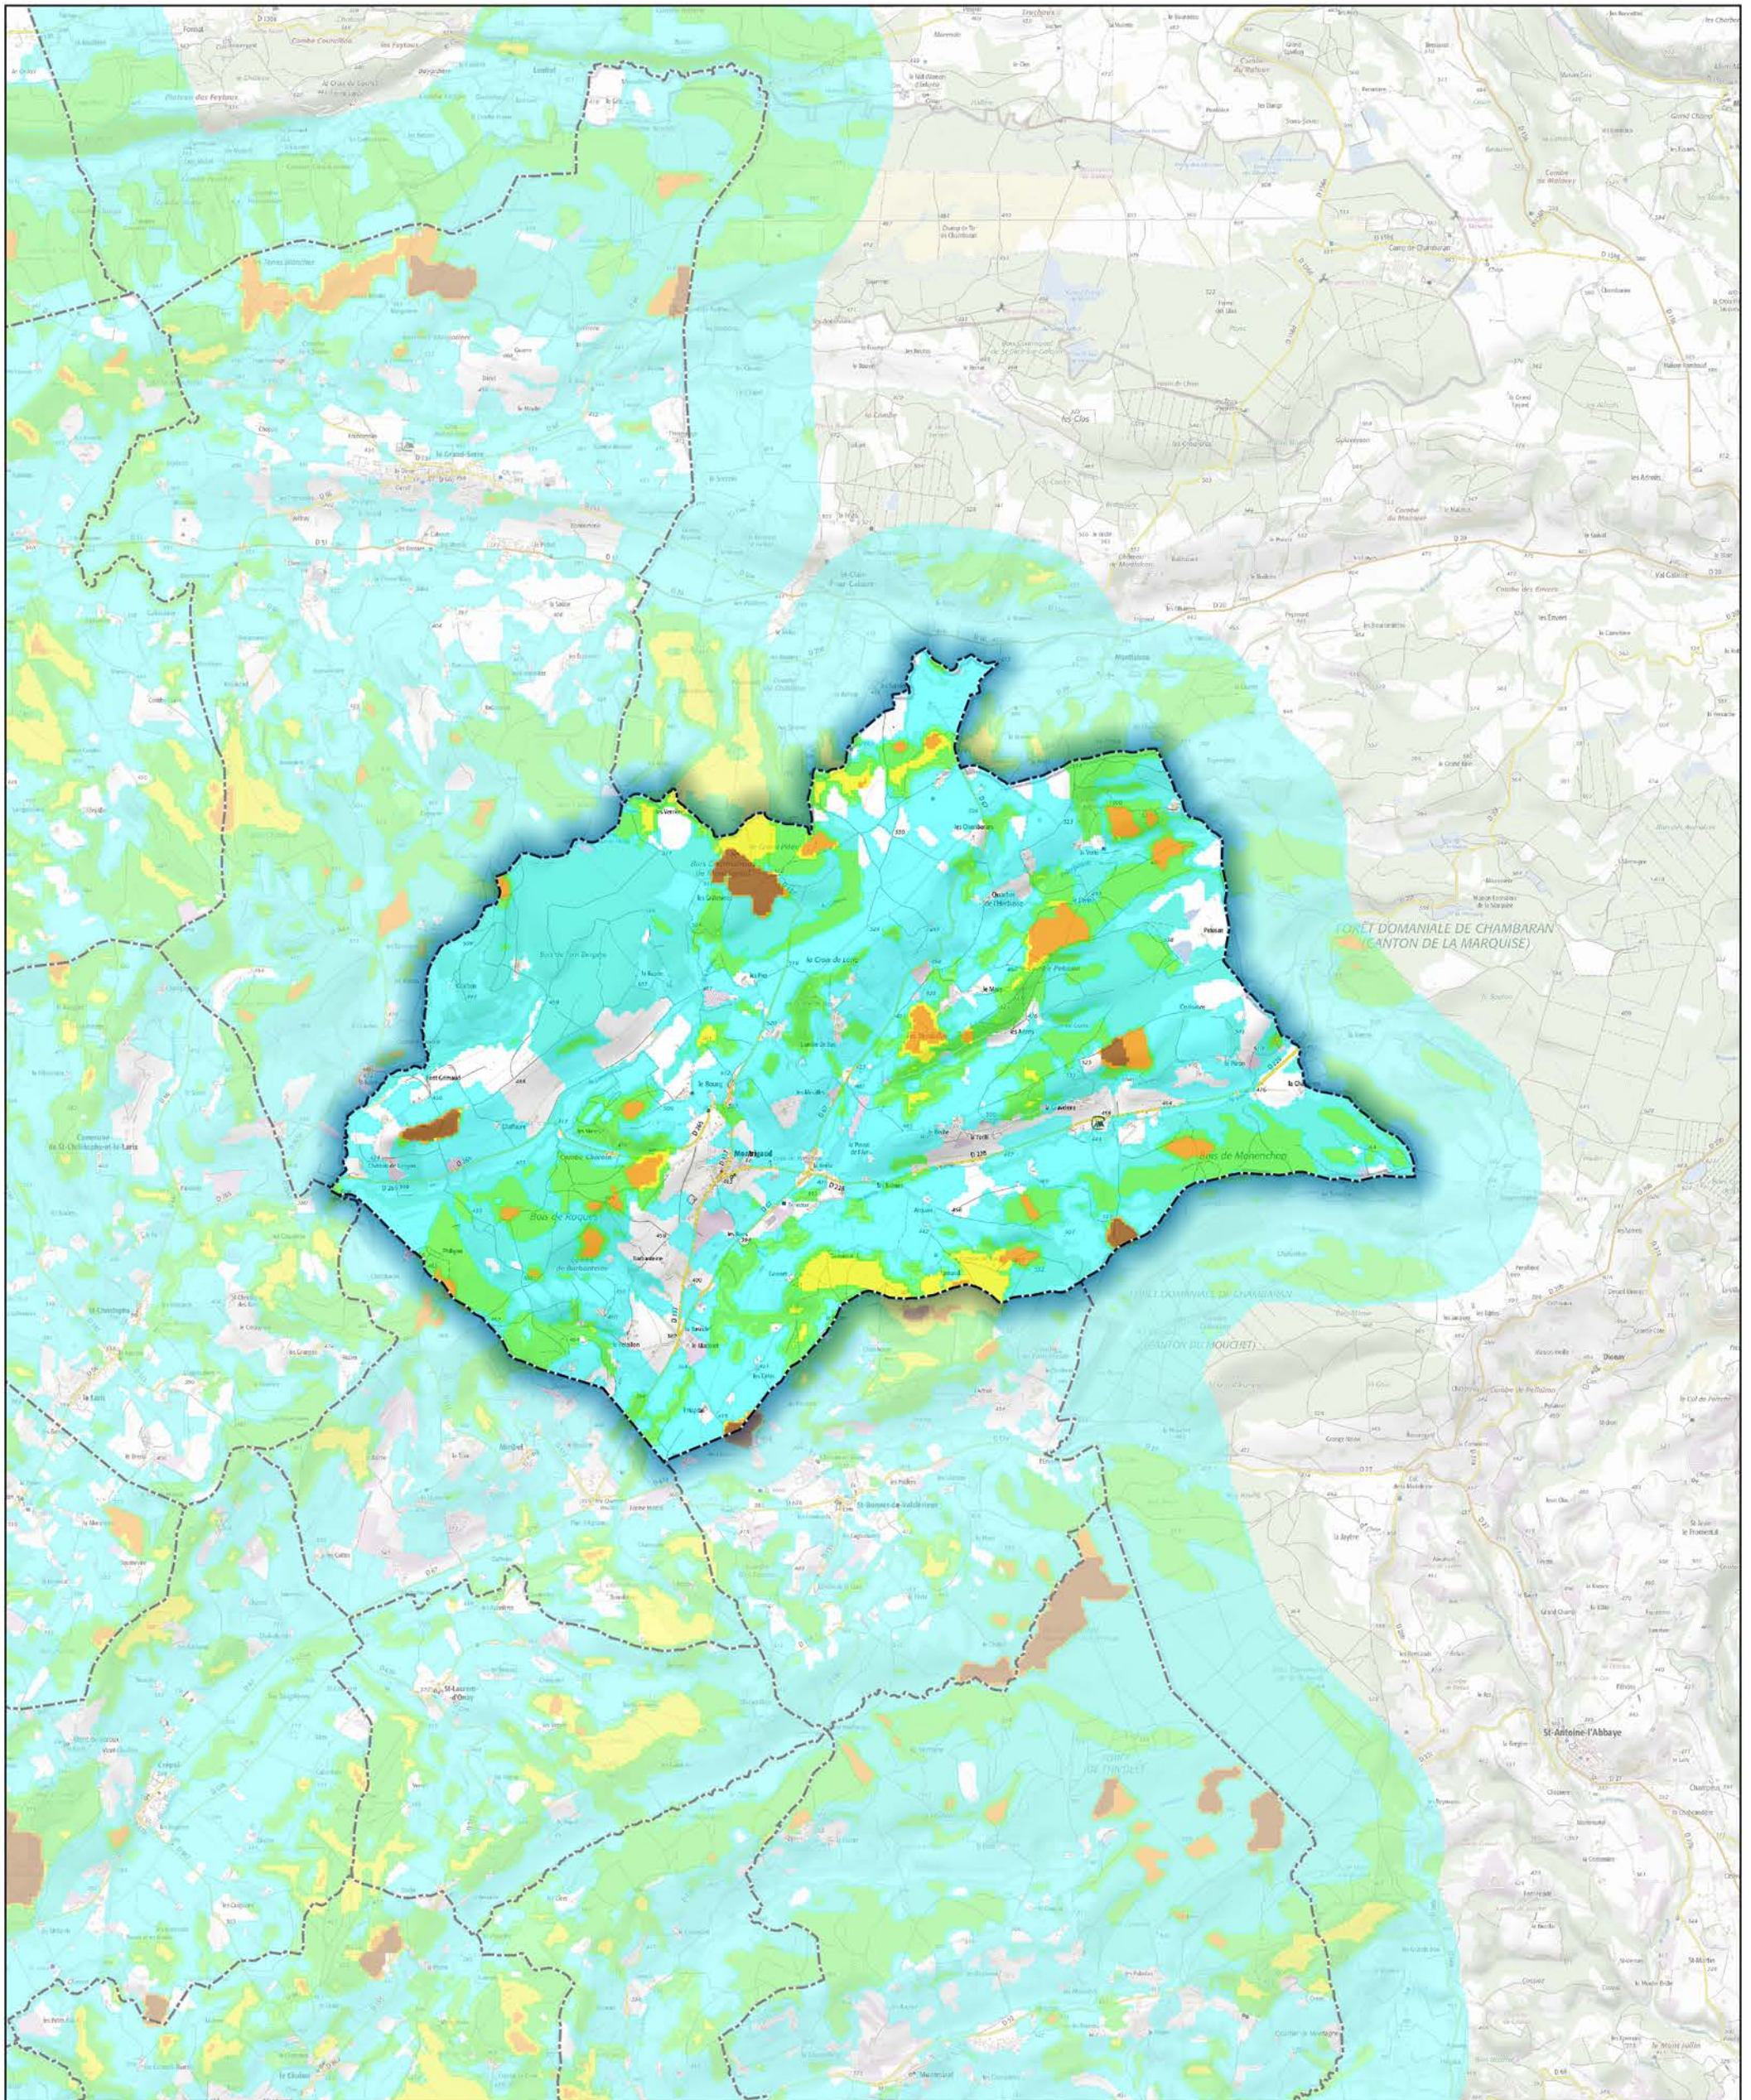

Commune de Montrigaud

- Aléa très faible
- Aléa faible
- Aléa moyen
- Aléa fort
- Aléa très fort

Sources : ©IGNF Scan 25®,
©IGNF BD CARTO® version 3-1,
Agence MTD, Juin 2017
Réalisation : D.D.T. de la Drôme - septembre 2018

ECHELLE : 1 / 50000