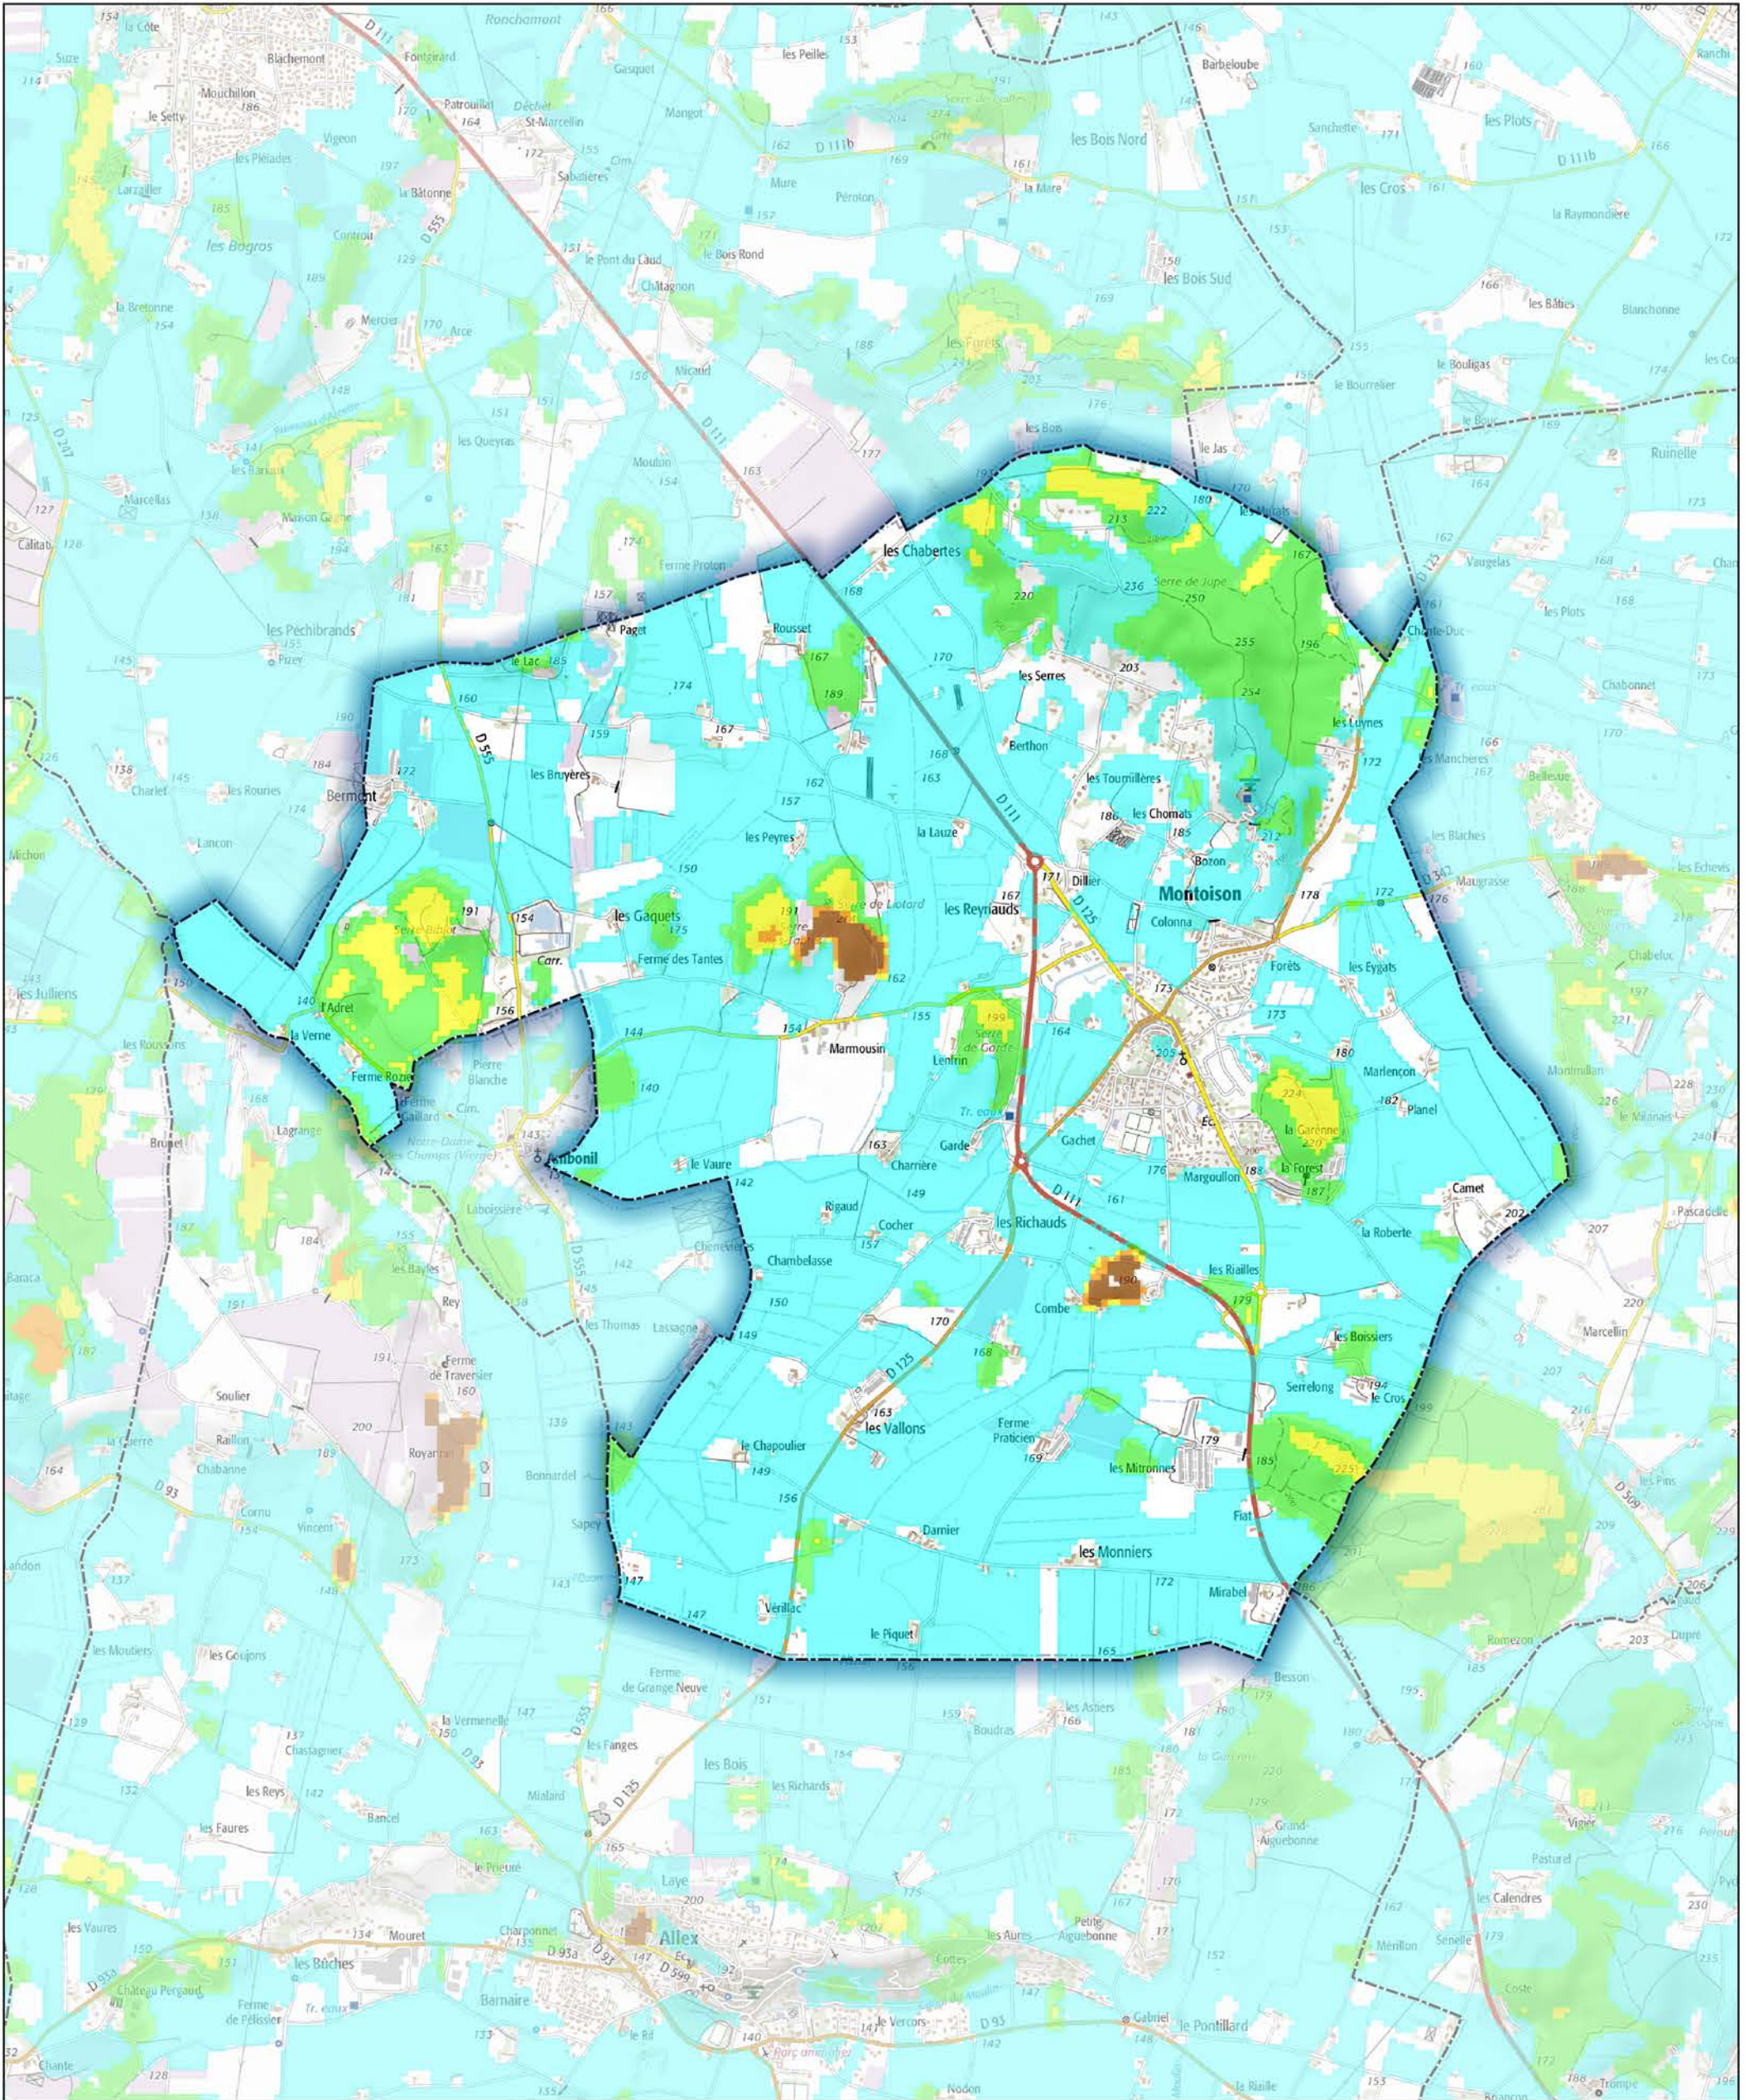

Commune de Montoisson

- Aléa très faible
- Aléa faible
- Aléa moyen
- Aléa fort
- Aléa très fort

Sources : ©IGNF Scan 25®,
©IGNF BD CARTO® version 3-1,
Agence MTD, Juin 2017
Réalisation : D.D.T. de la Drôme - septembre 2018

ECHELLE : 1 / 25000