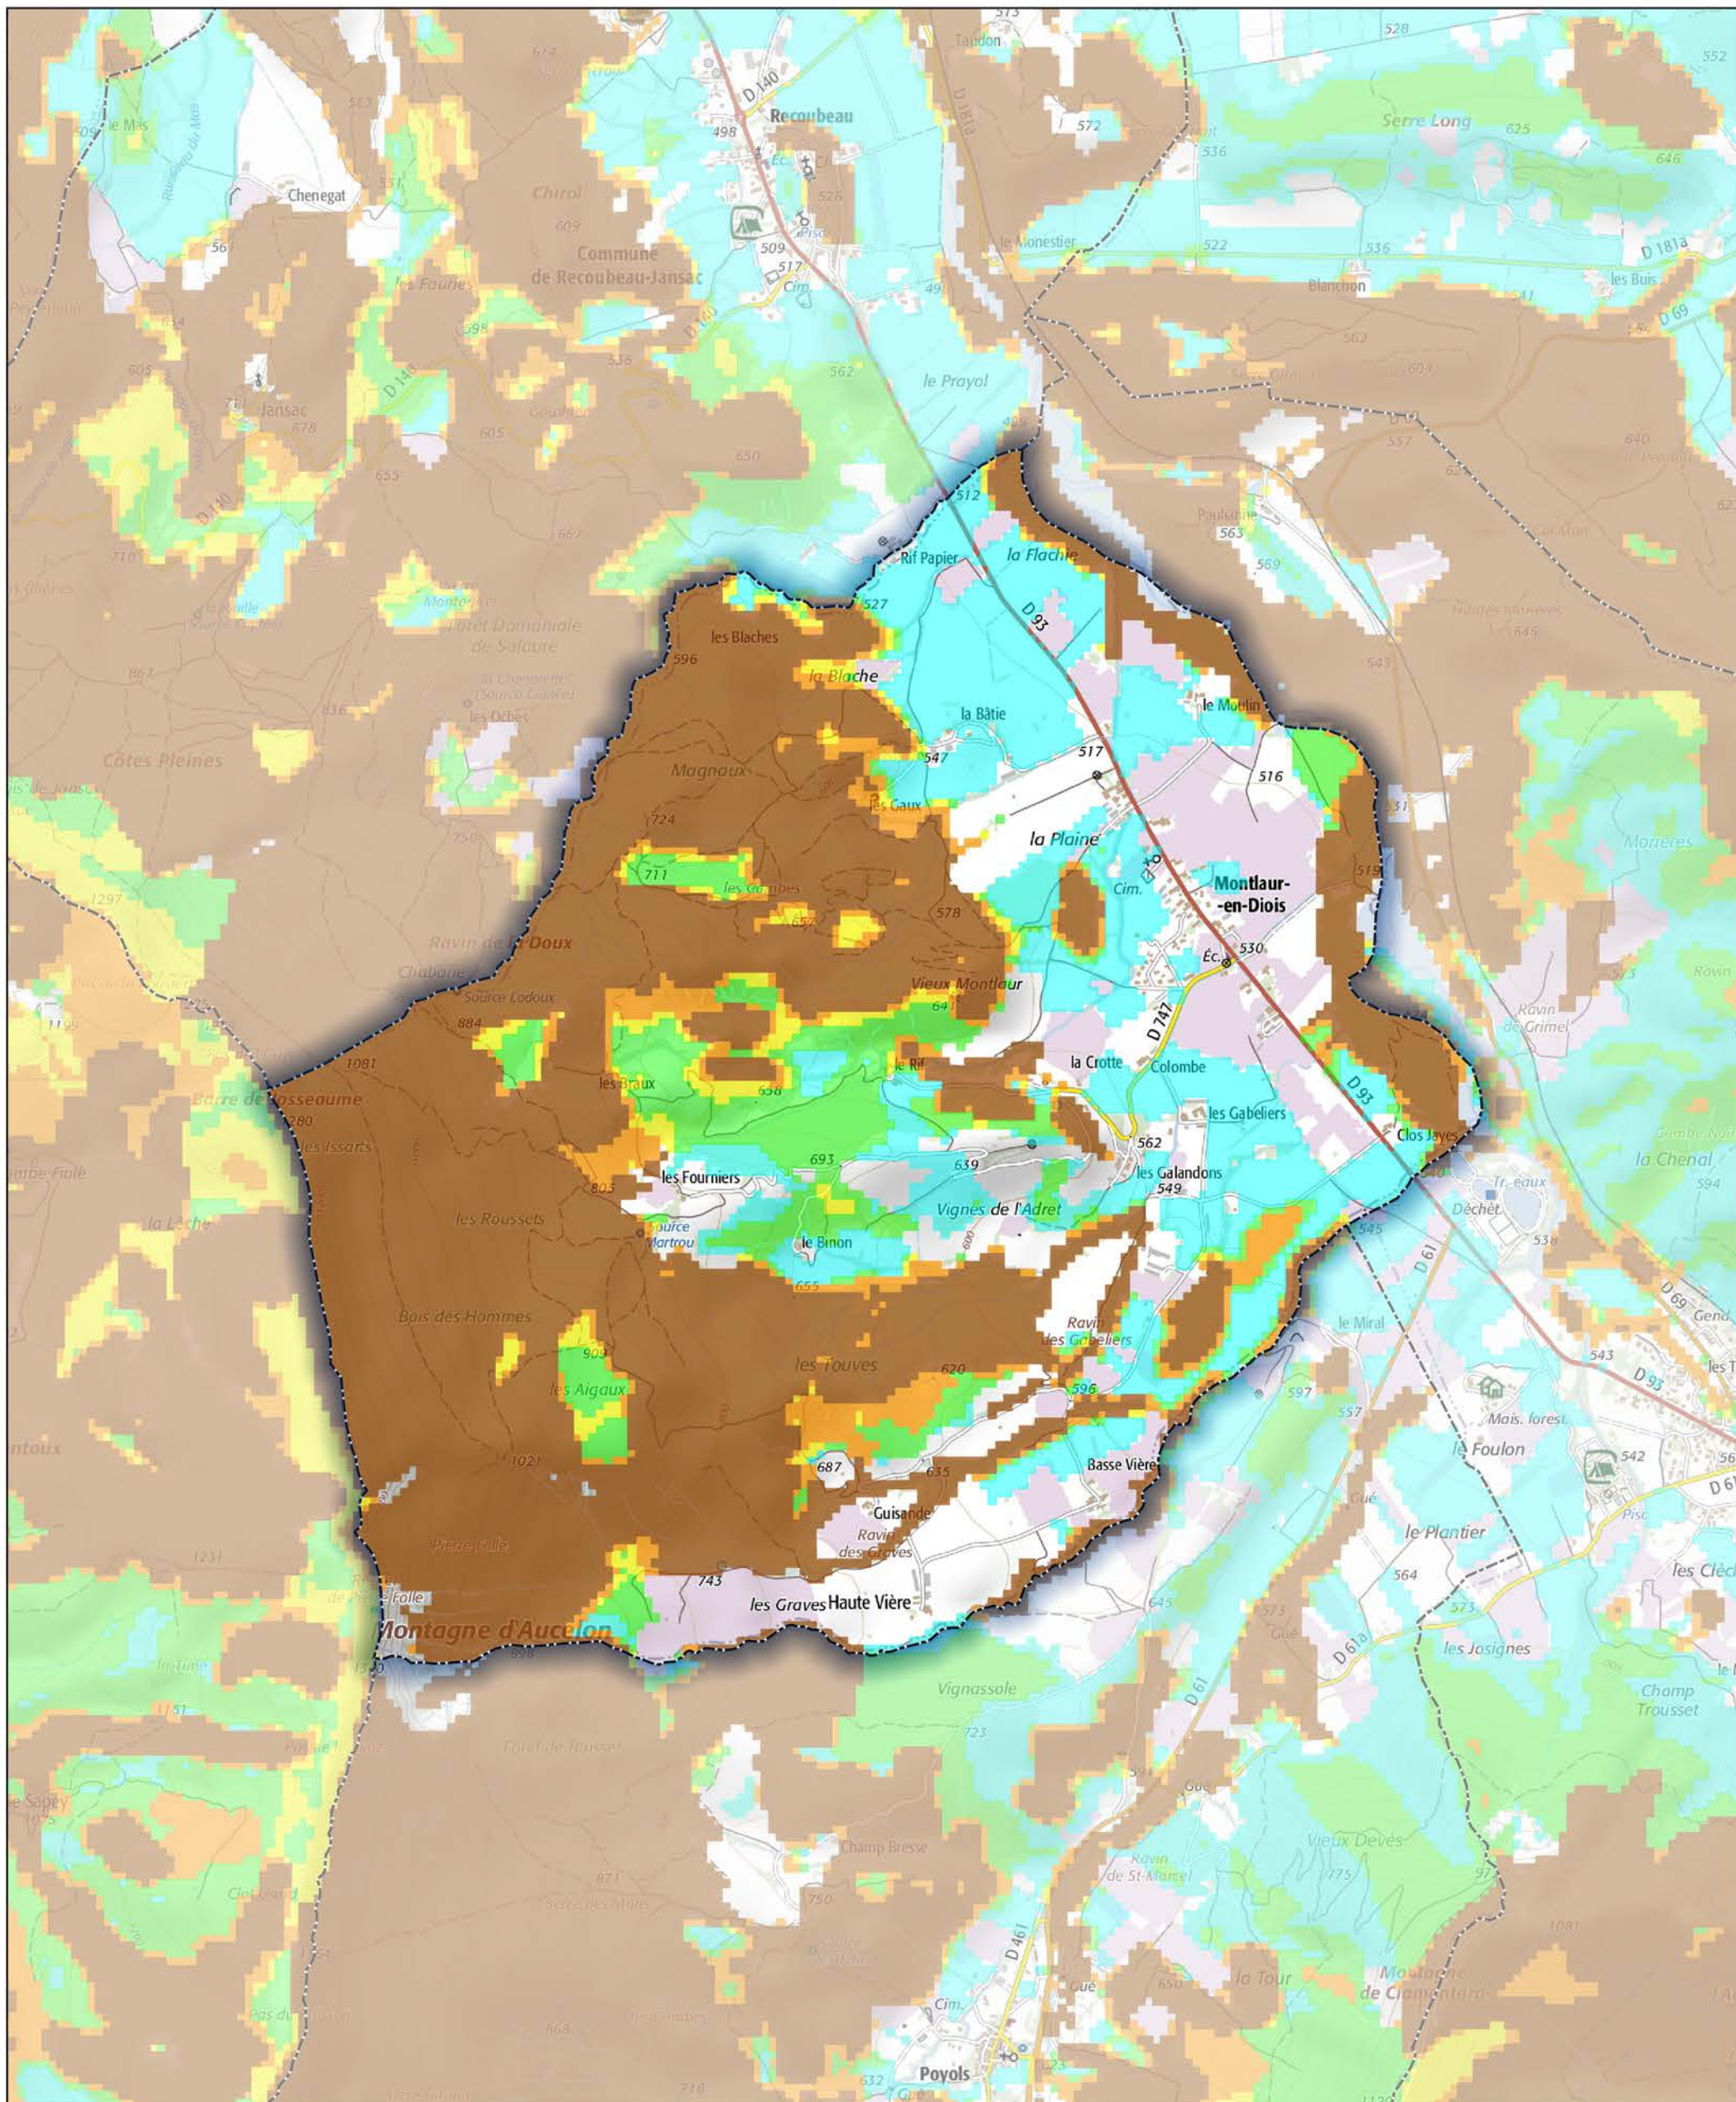

Commune de Montlaur-en-Diois

- Aléa très faible
- Aléa faible
- Aléa moyen
- Aléa fort
- Aléa très fort

Sources : ©IGNF Scan 25®,  
©IGNF BD CARTO® version 3-1,  
Agence MTD, Juin 2017  
Réalisation : D.D.T. de la Drôme - septembre 2018

ECHELLE : 1 / 20000