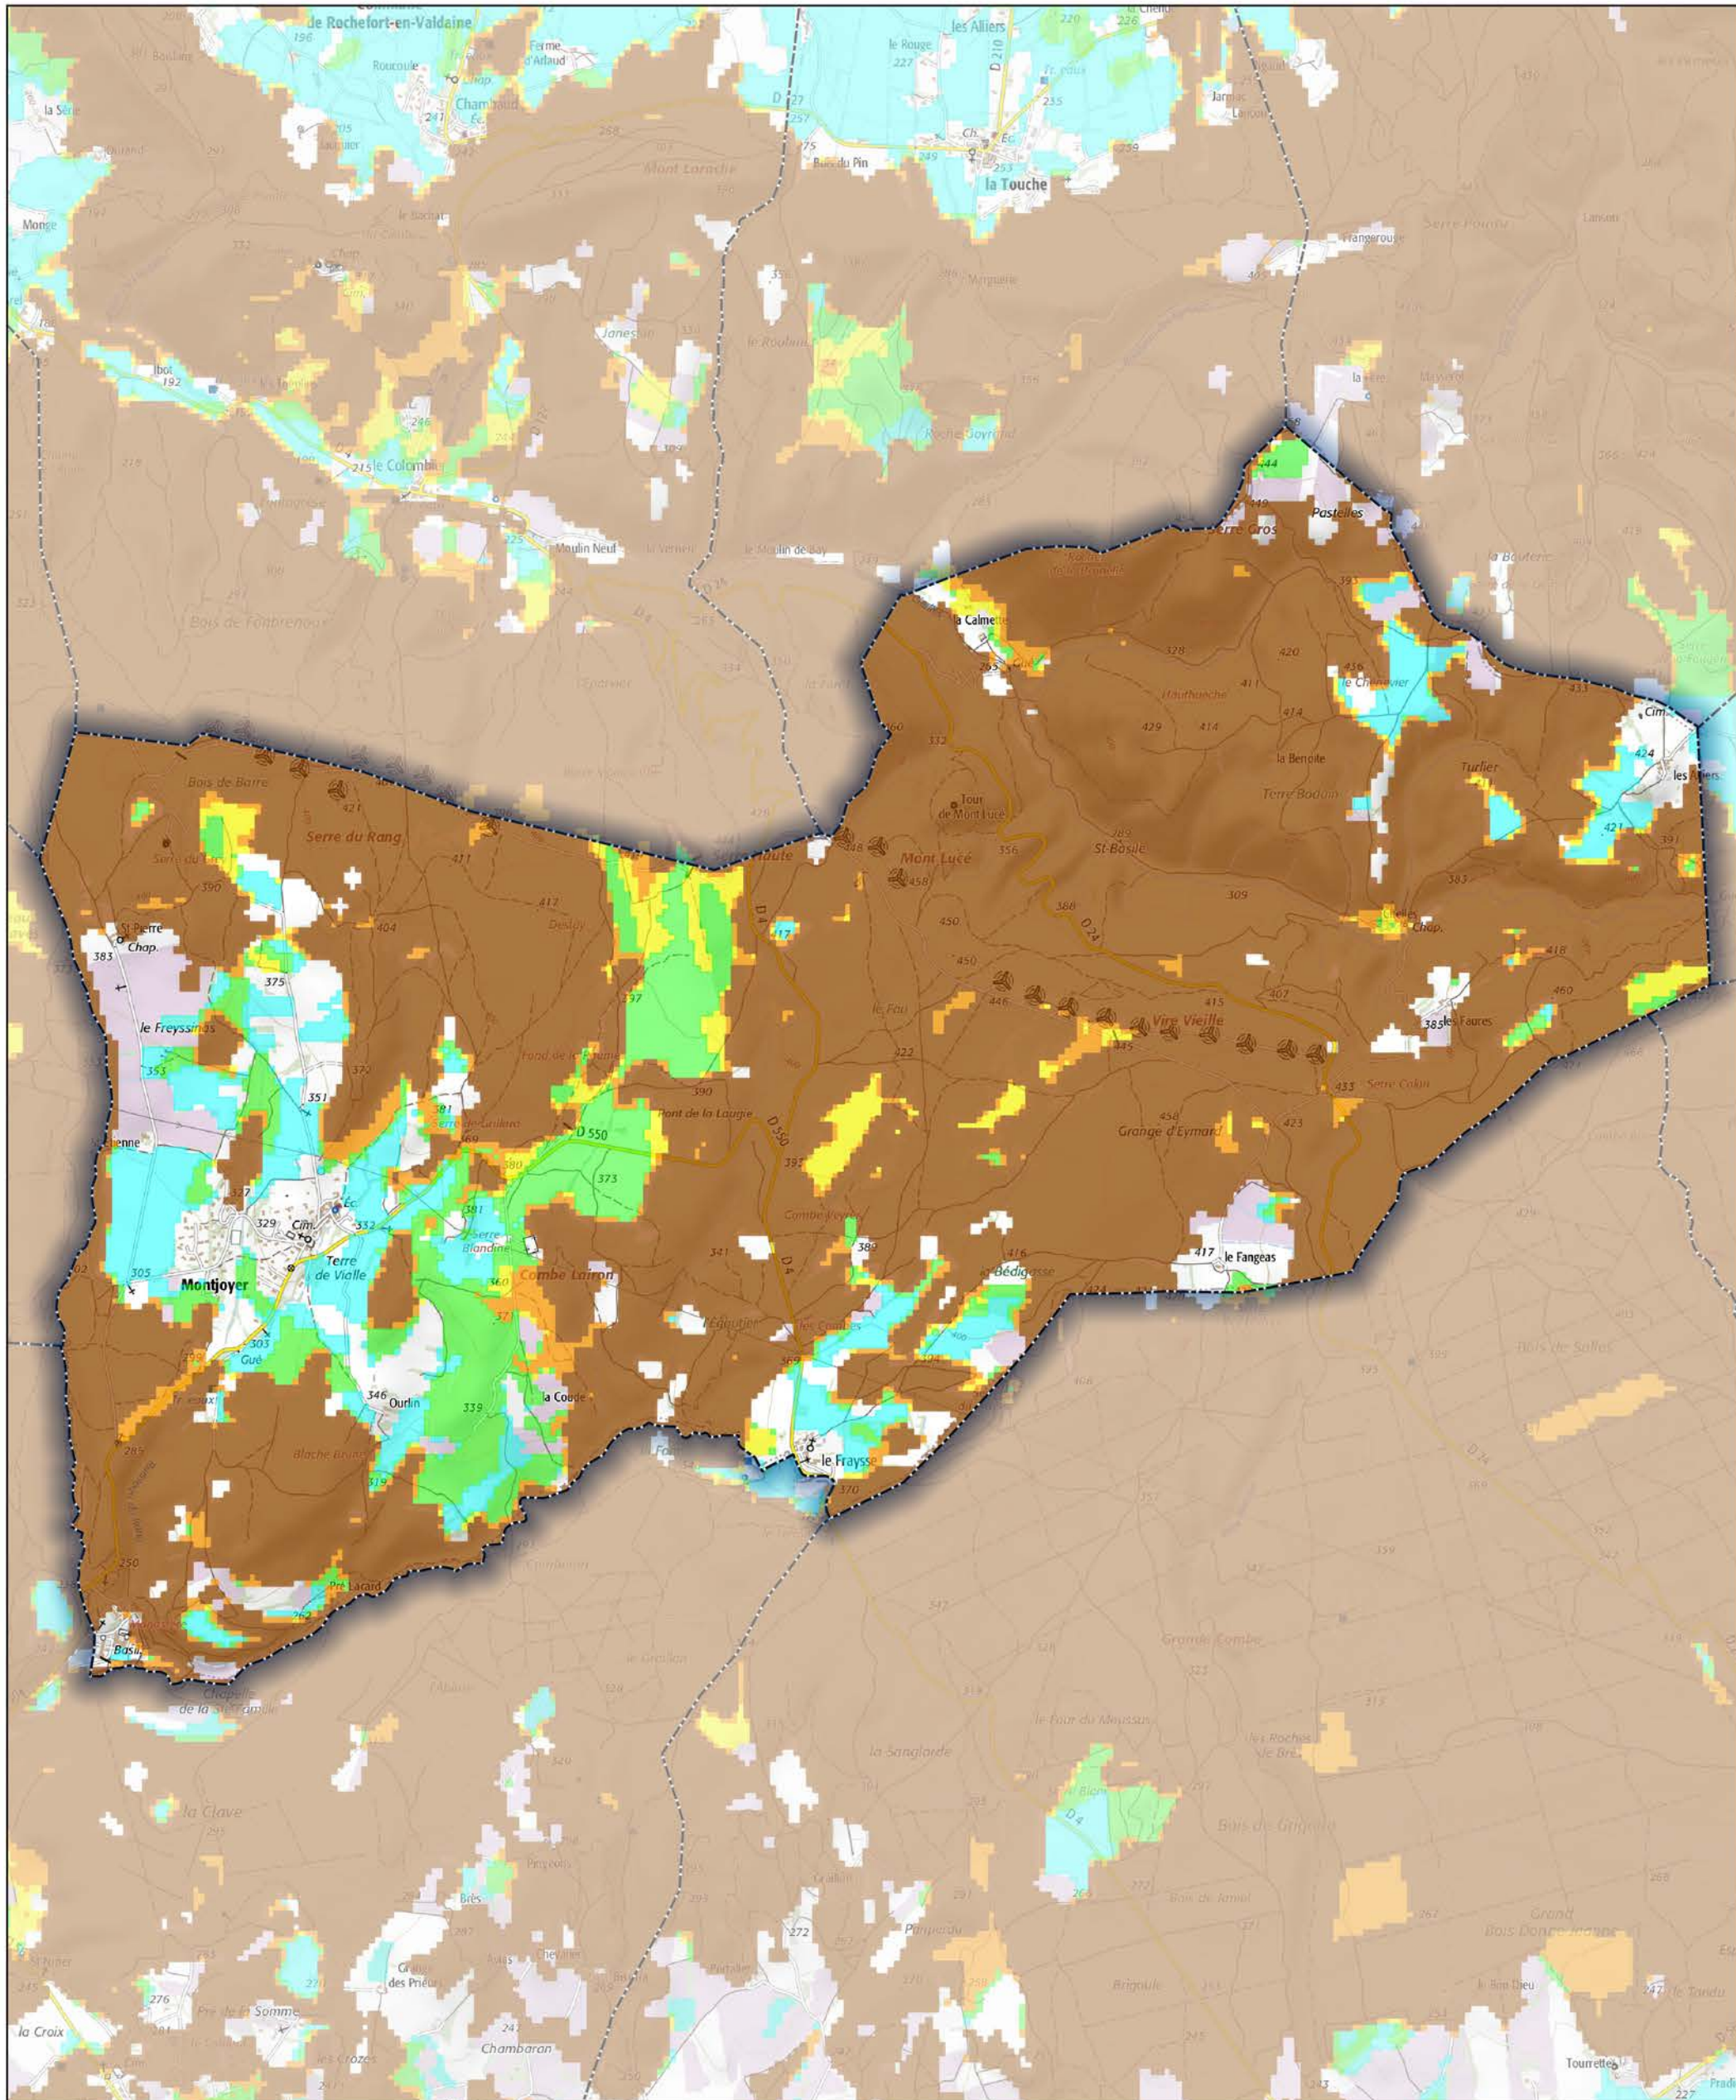

Commune de Montjoyer

- Aléa très faible
- Aléa faible
- Aléa moyen
- Aléa fort
- Aléa très fort

Sources : ©IGNF Scan 25®,
©IGNF BD CARTO® version 3-1,
Agence MTD, Juin 2017
Réalisation : D.D.T. de la Drôme - septembre 2018

ECHELLE : 1 / 25000