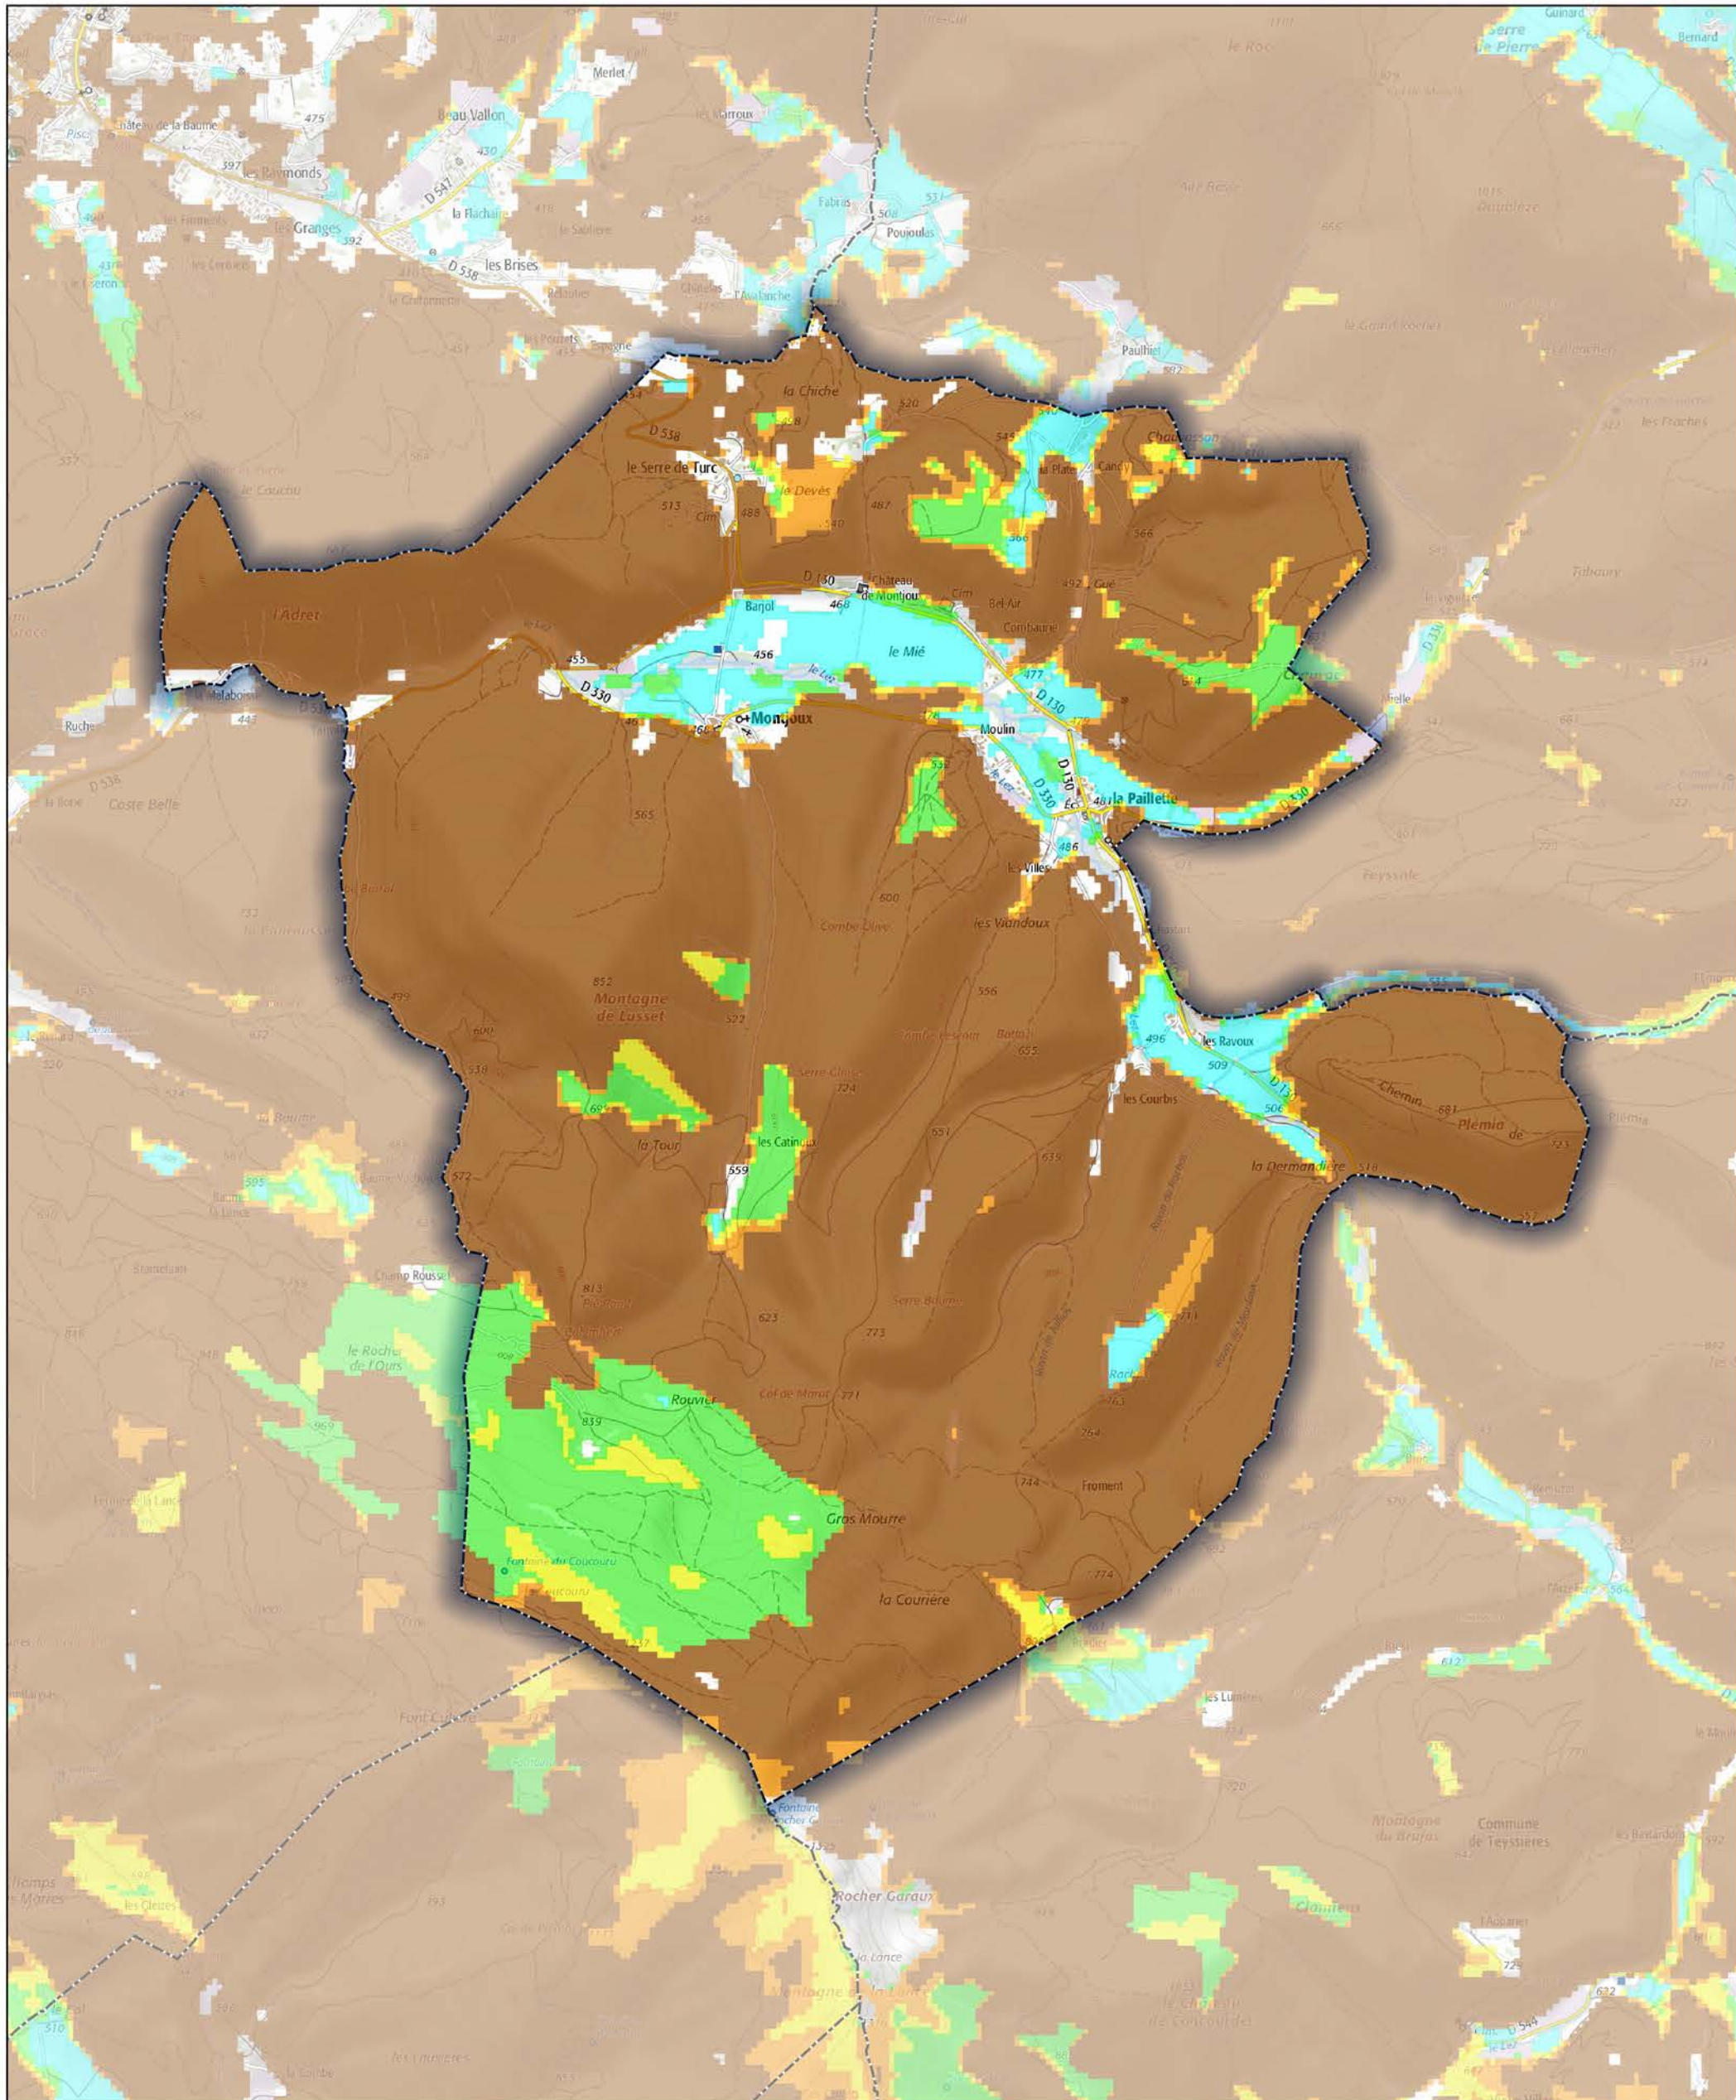

Commune de Montjoux

- Aléa très faible
- Aléa faible
- Aléa moyen
- Aléa fort
- Aléa très fort

Sources : ©IGNF Scan 25®,  
©IGNF BD CARTO® version 3-1,  
Agence MTD, Juin 2017  
Réalisation : D.D.T. de la Drôme - septembre 2018

ECHELLE : 1 / 25000