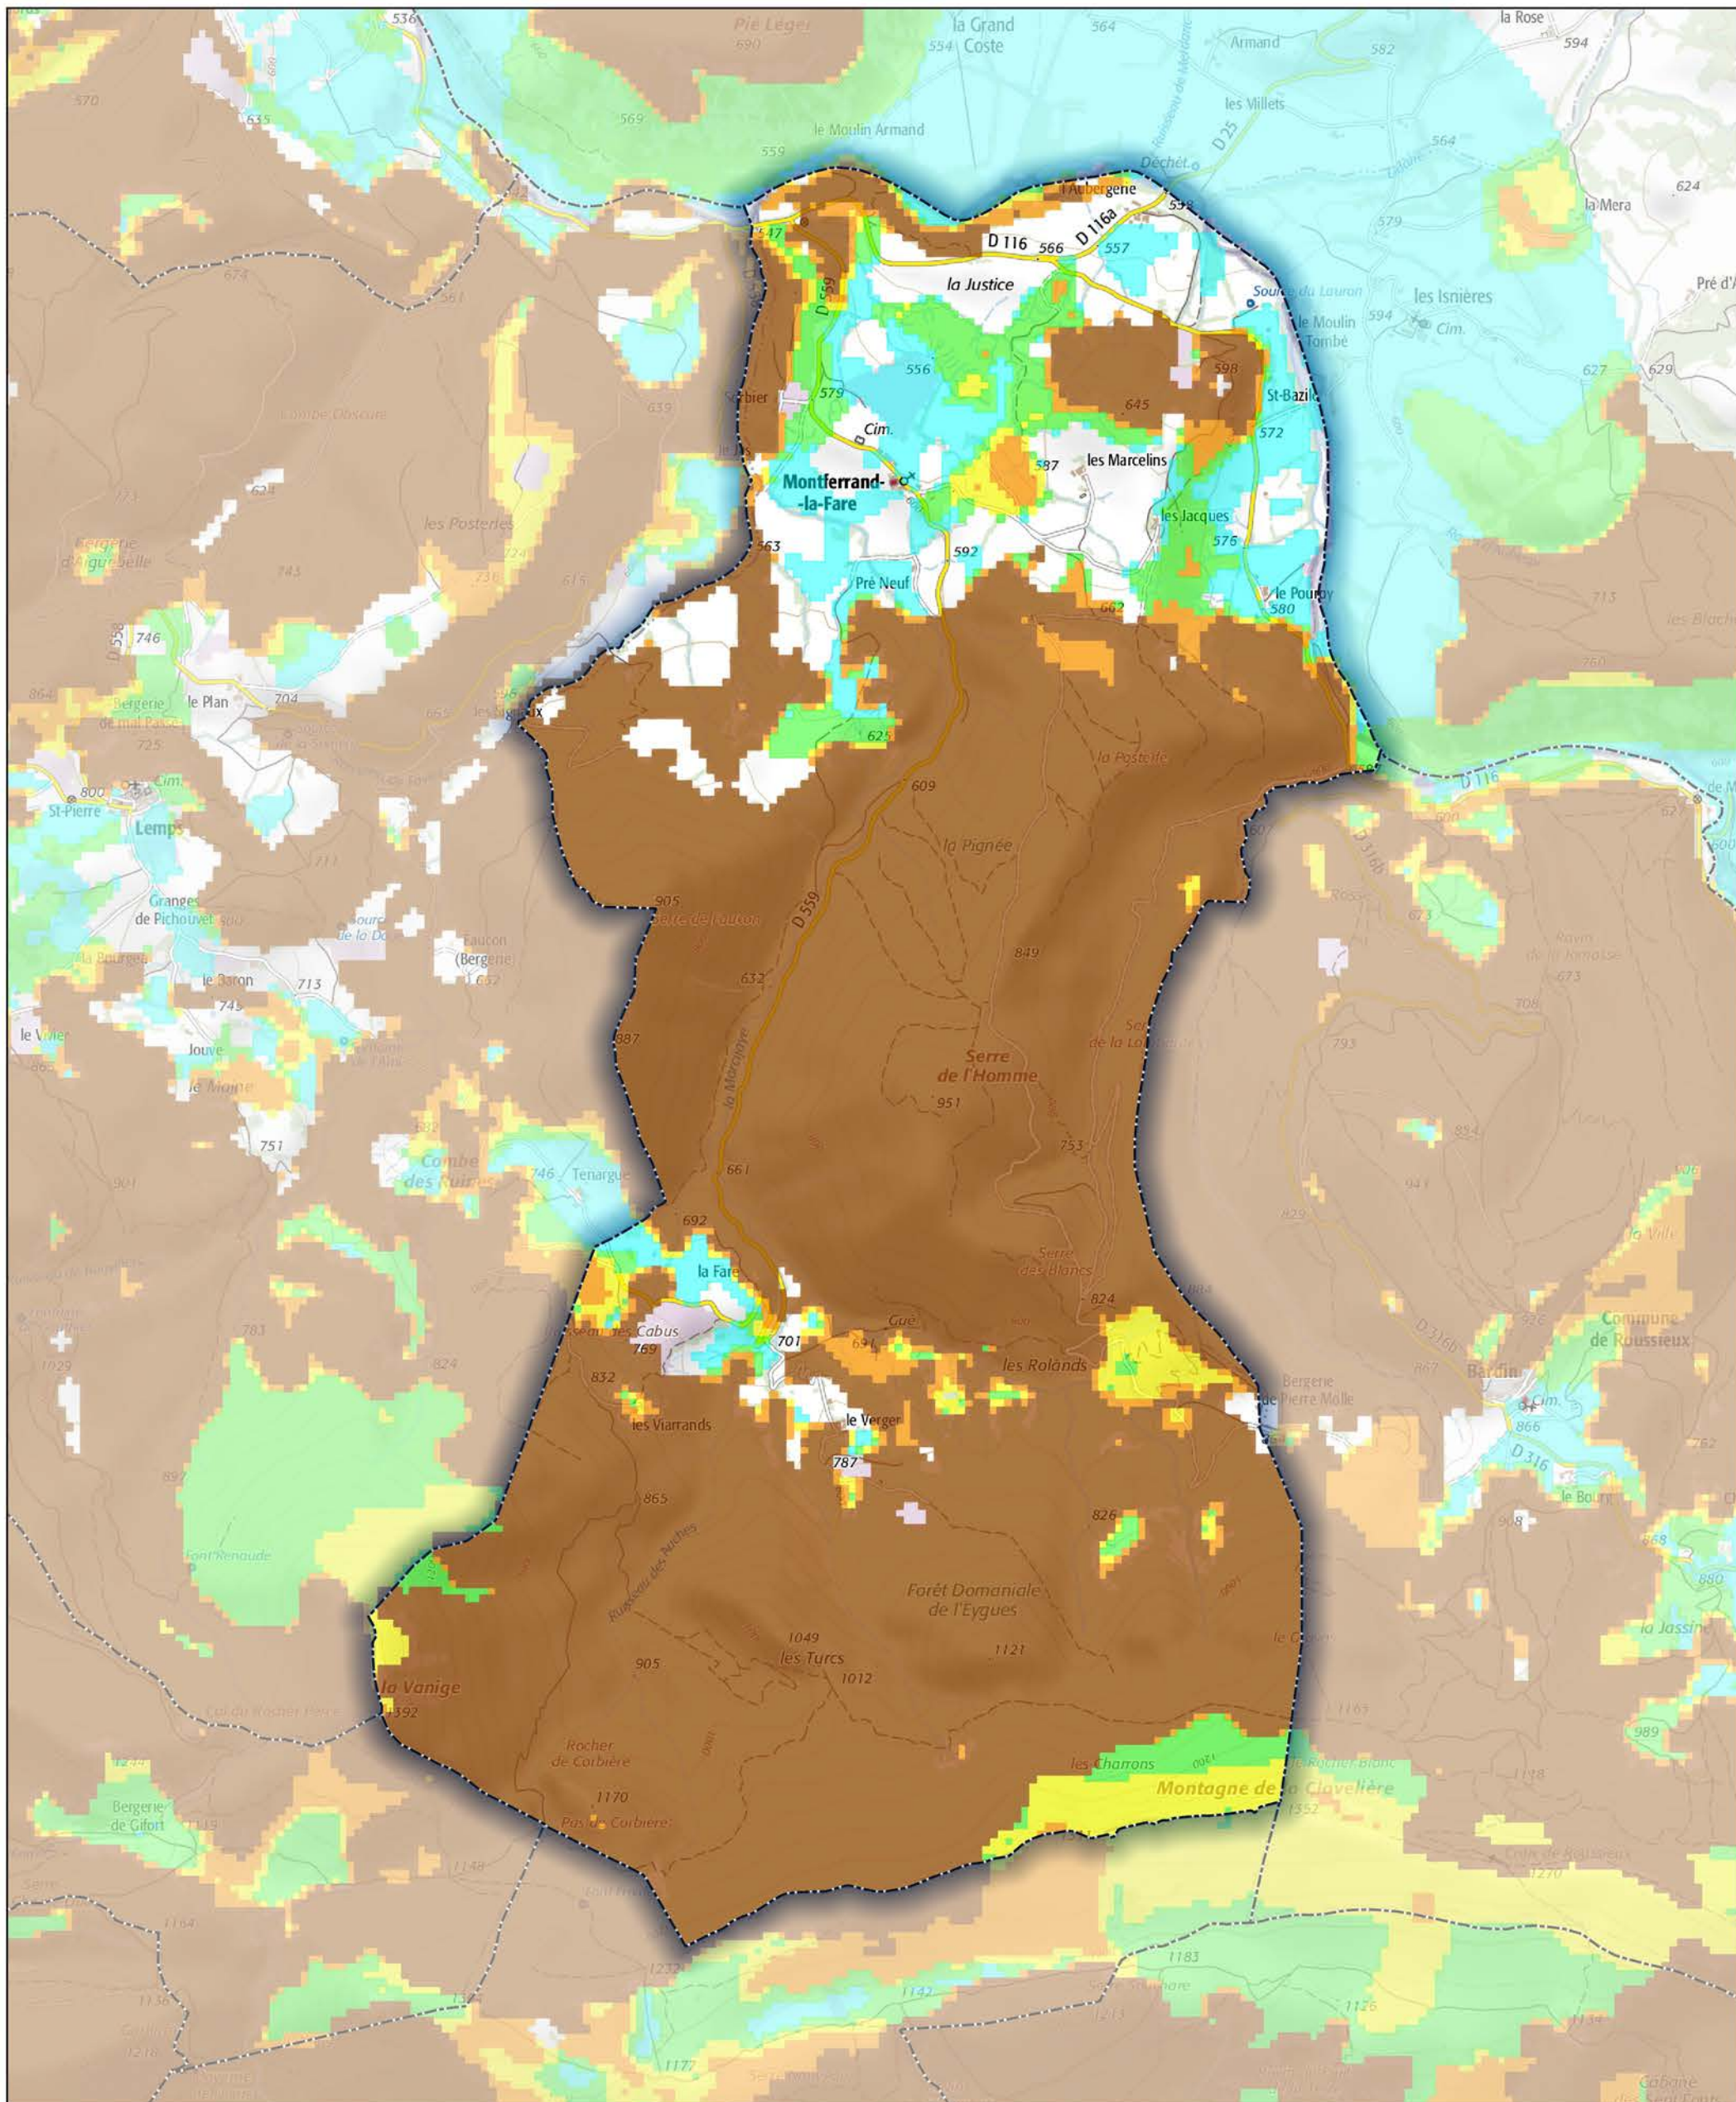

Commune de Montferrand-la-Fare

- Aléa très faible
- Aléa faible
- Aléa moyen
- Aléa fort
- Aléa très fort

Sources : ©IGNF Scan 25®,  
©IGNF BD CARTO® version 3-1,  
Agence MTD, Juin 2017  
Réalisation : D.D.T. de la Drôme - septembre 2018

ECHELLE : 1 / 20000