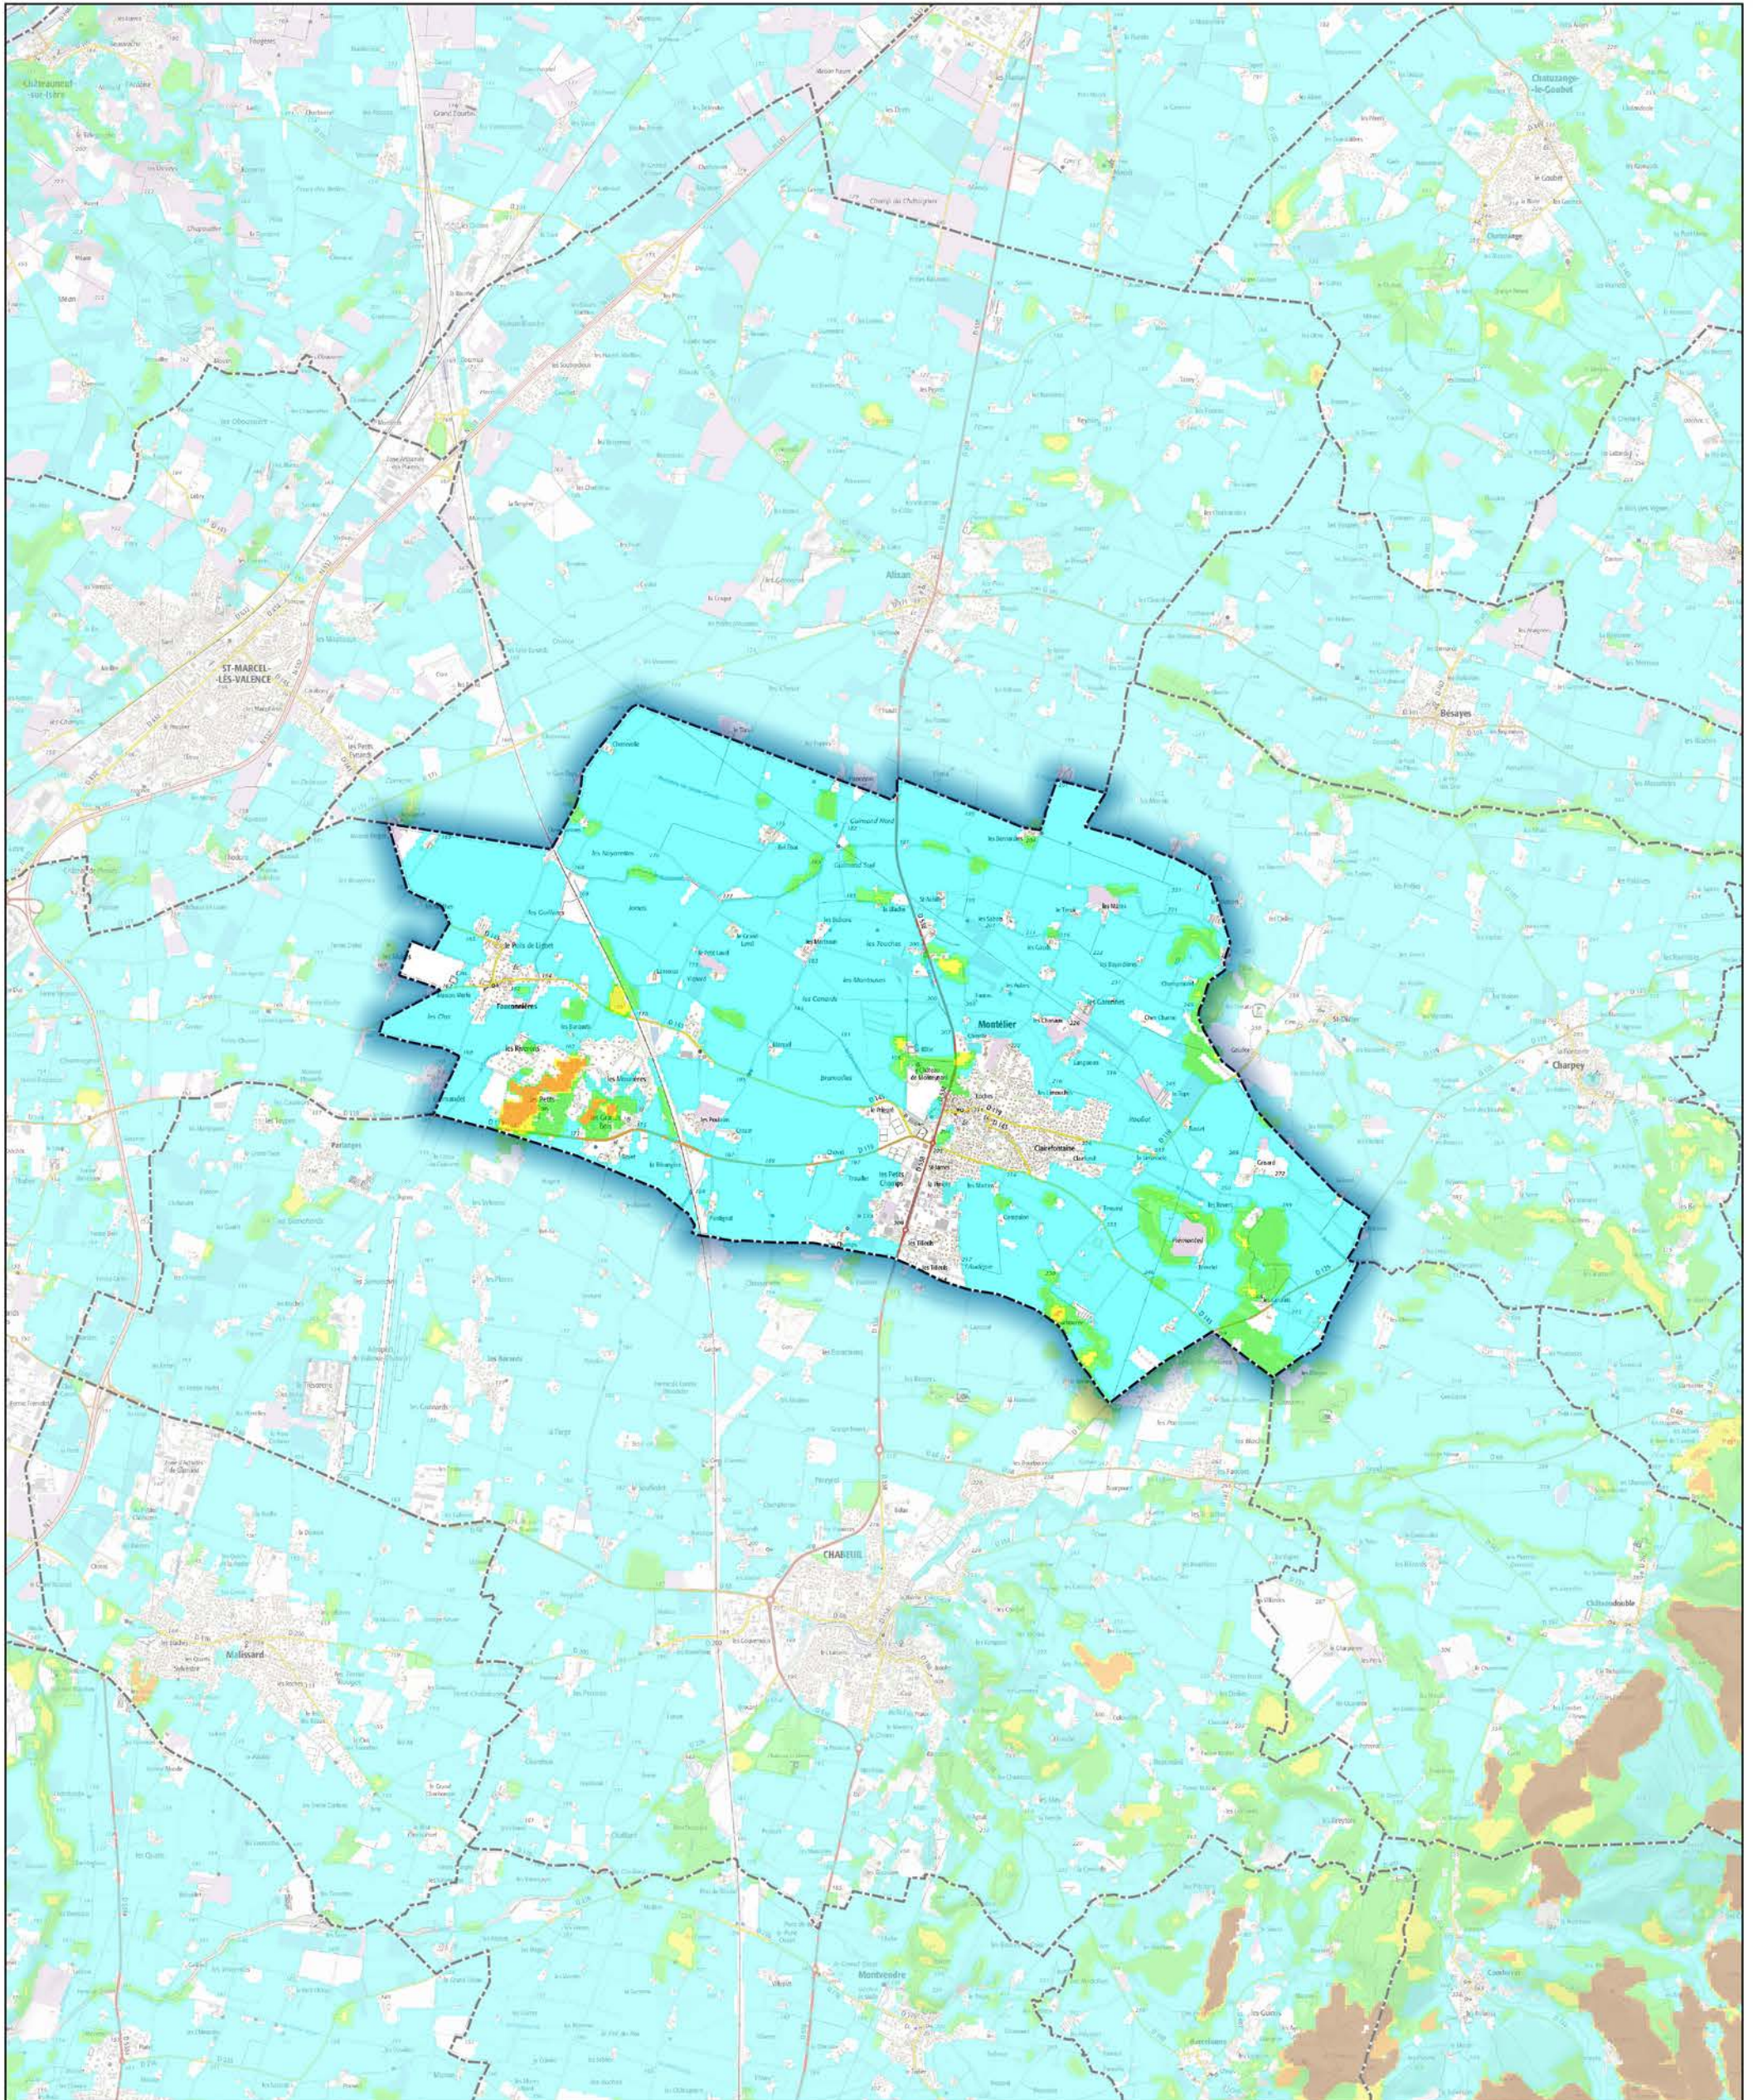

Commune de Montélier

- Aléa très faible
- Aléa faible
- Aléa moyen
- Aléa fort
- Aléa très fort

Sources : ©IGNF Scan 25®,
©IGNF BD CARTO® version 3-1,
Agence MTDA, Juin 2017
Réalisation : D.D.T. de la Drôme - septembre 2018

ECHELLE : 1 / 50000