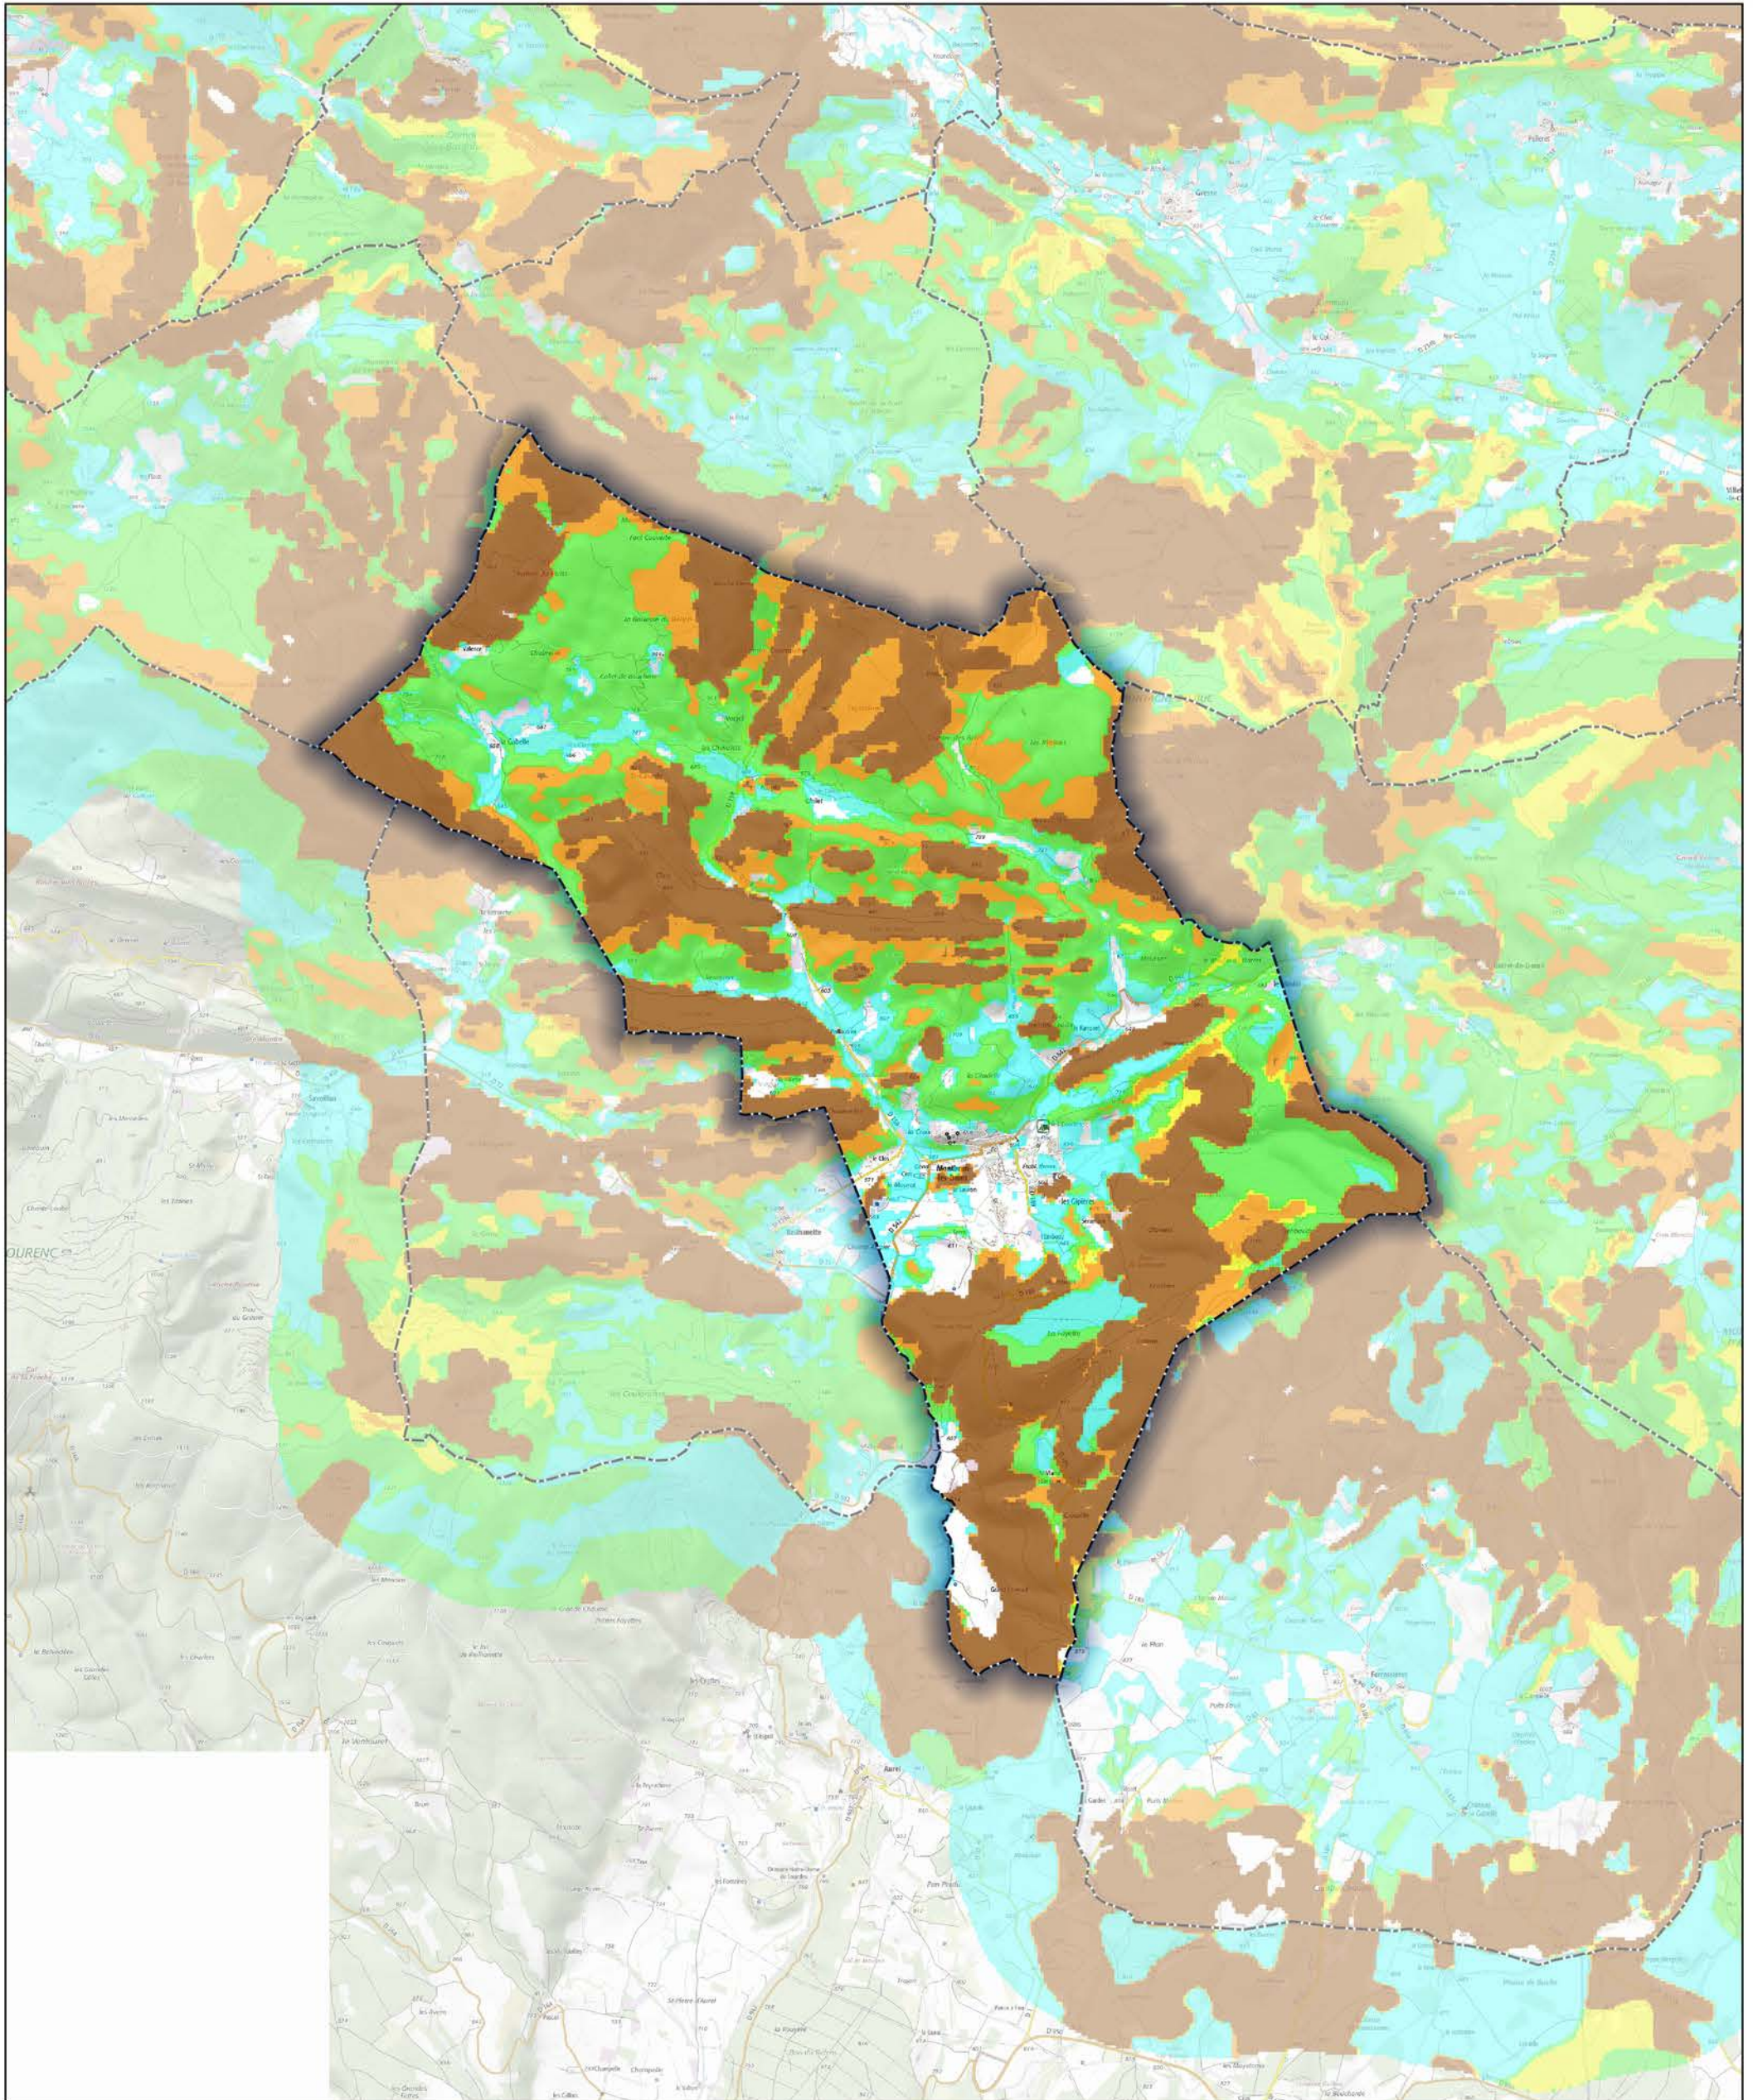

Commune de Montbrun-les-Bains

- Aléa très faible
- Aléa faible
- Aléa moyen
- Aléa fort
- Aléa très fort

Sources : ©IGNF Scan 25®,
©IGNF BD CARTO® version 3-1,
Agence MTDA, Juin 2017
Réalisation : D.D.T. de la Drôme - septembre 2018

ECHELLE : 1 / 50000