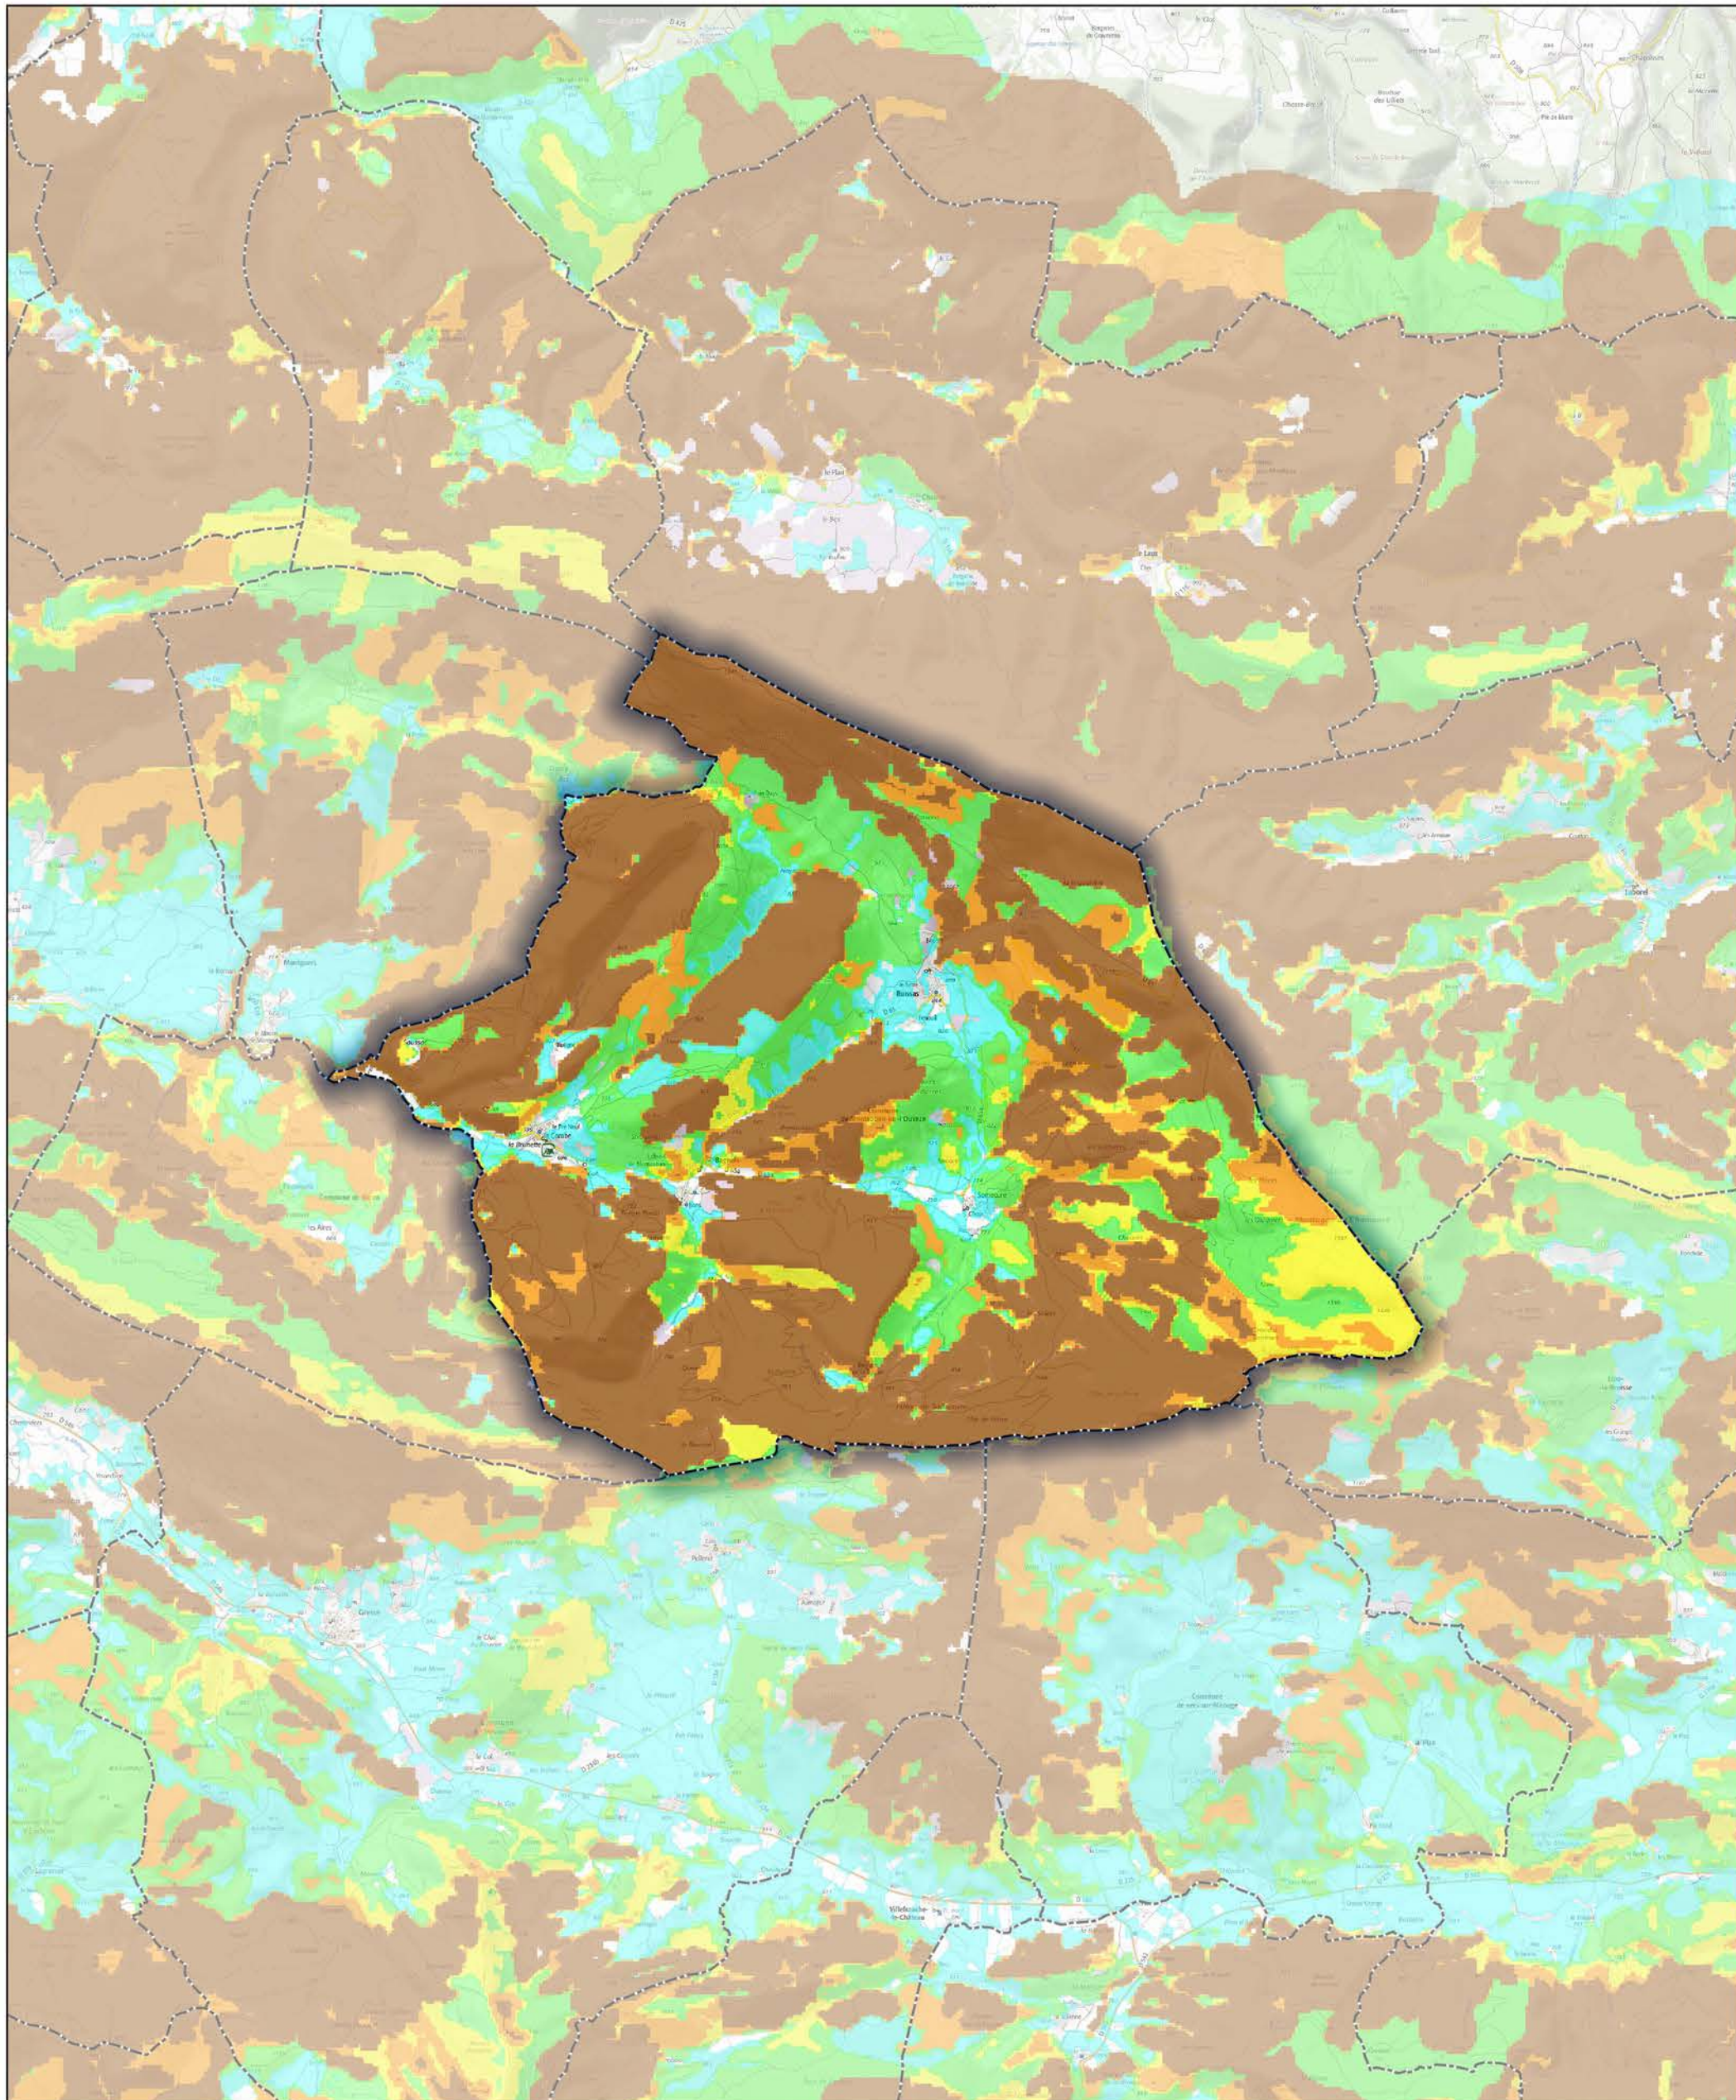

Commune de Montauban-sur-l'Ouvèze

Sources : ©IGNF Scan 25®,  
©IGNF BD CARTO® version 3-1,  
Agence MTD, Juin 2017  
Réalisation : D.D.T. de la Drôme - septembre 2018

-  Aléa très faible
-  Aléa faible
-  Aléa moyen
-  Aléa fort
-  Aléa très fort

ECHELLE : 1 / 50000