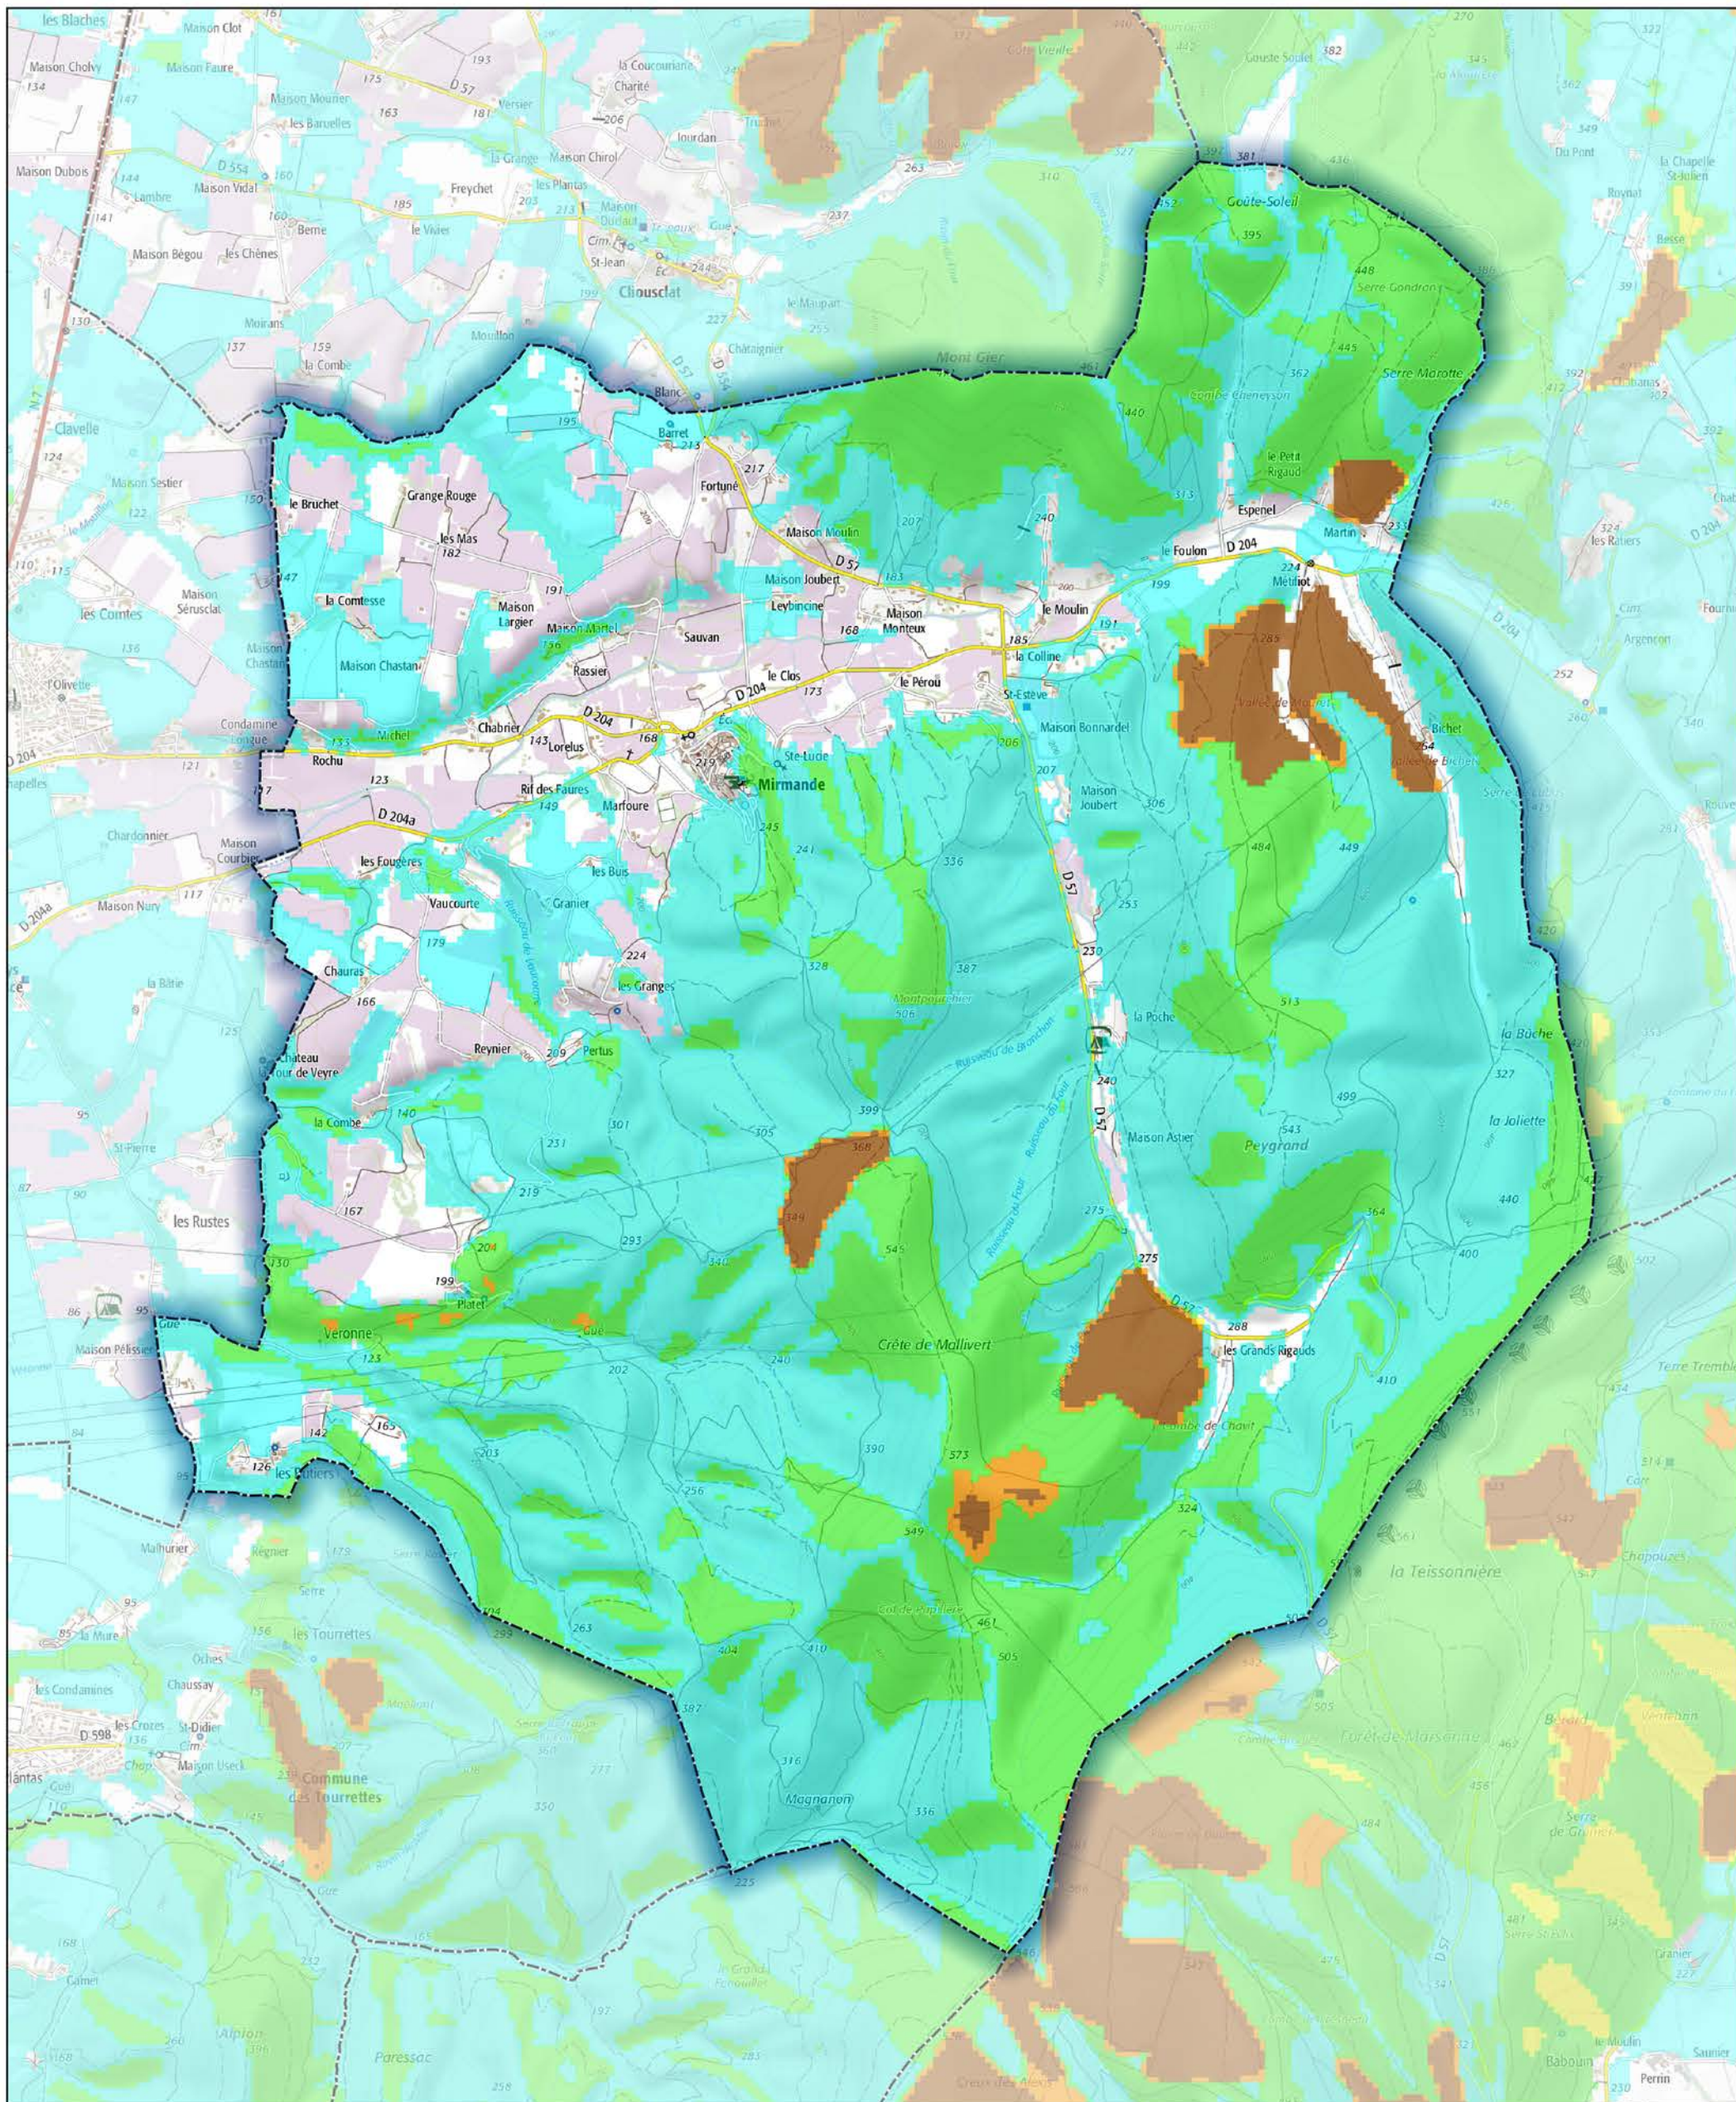

Commune de Mirmande

- Aléa très faible
- Aléa faible
- Aléa moyen
- Aléa fort
- Aléa très fort

Sources : ©IGNF Scan 25®,  
©IGNF BD CARTO® version 3-1,  
Agence MTD, Juin 2017  
Réalisation : D.D.T. de la Drôme - septembre 2018

ECHELLE : 1 / 25000