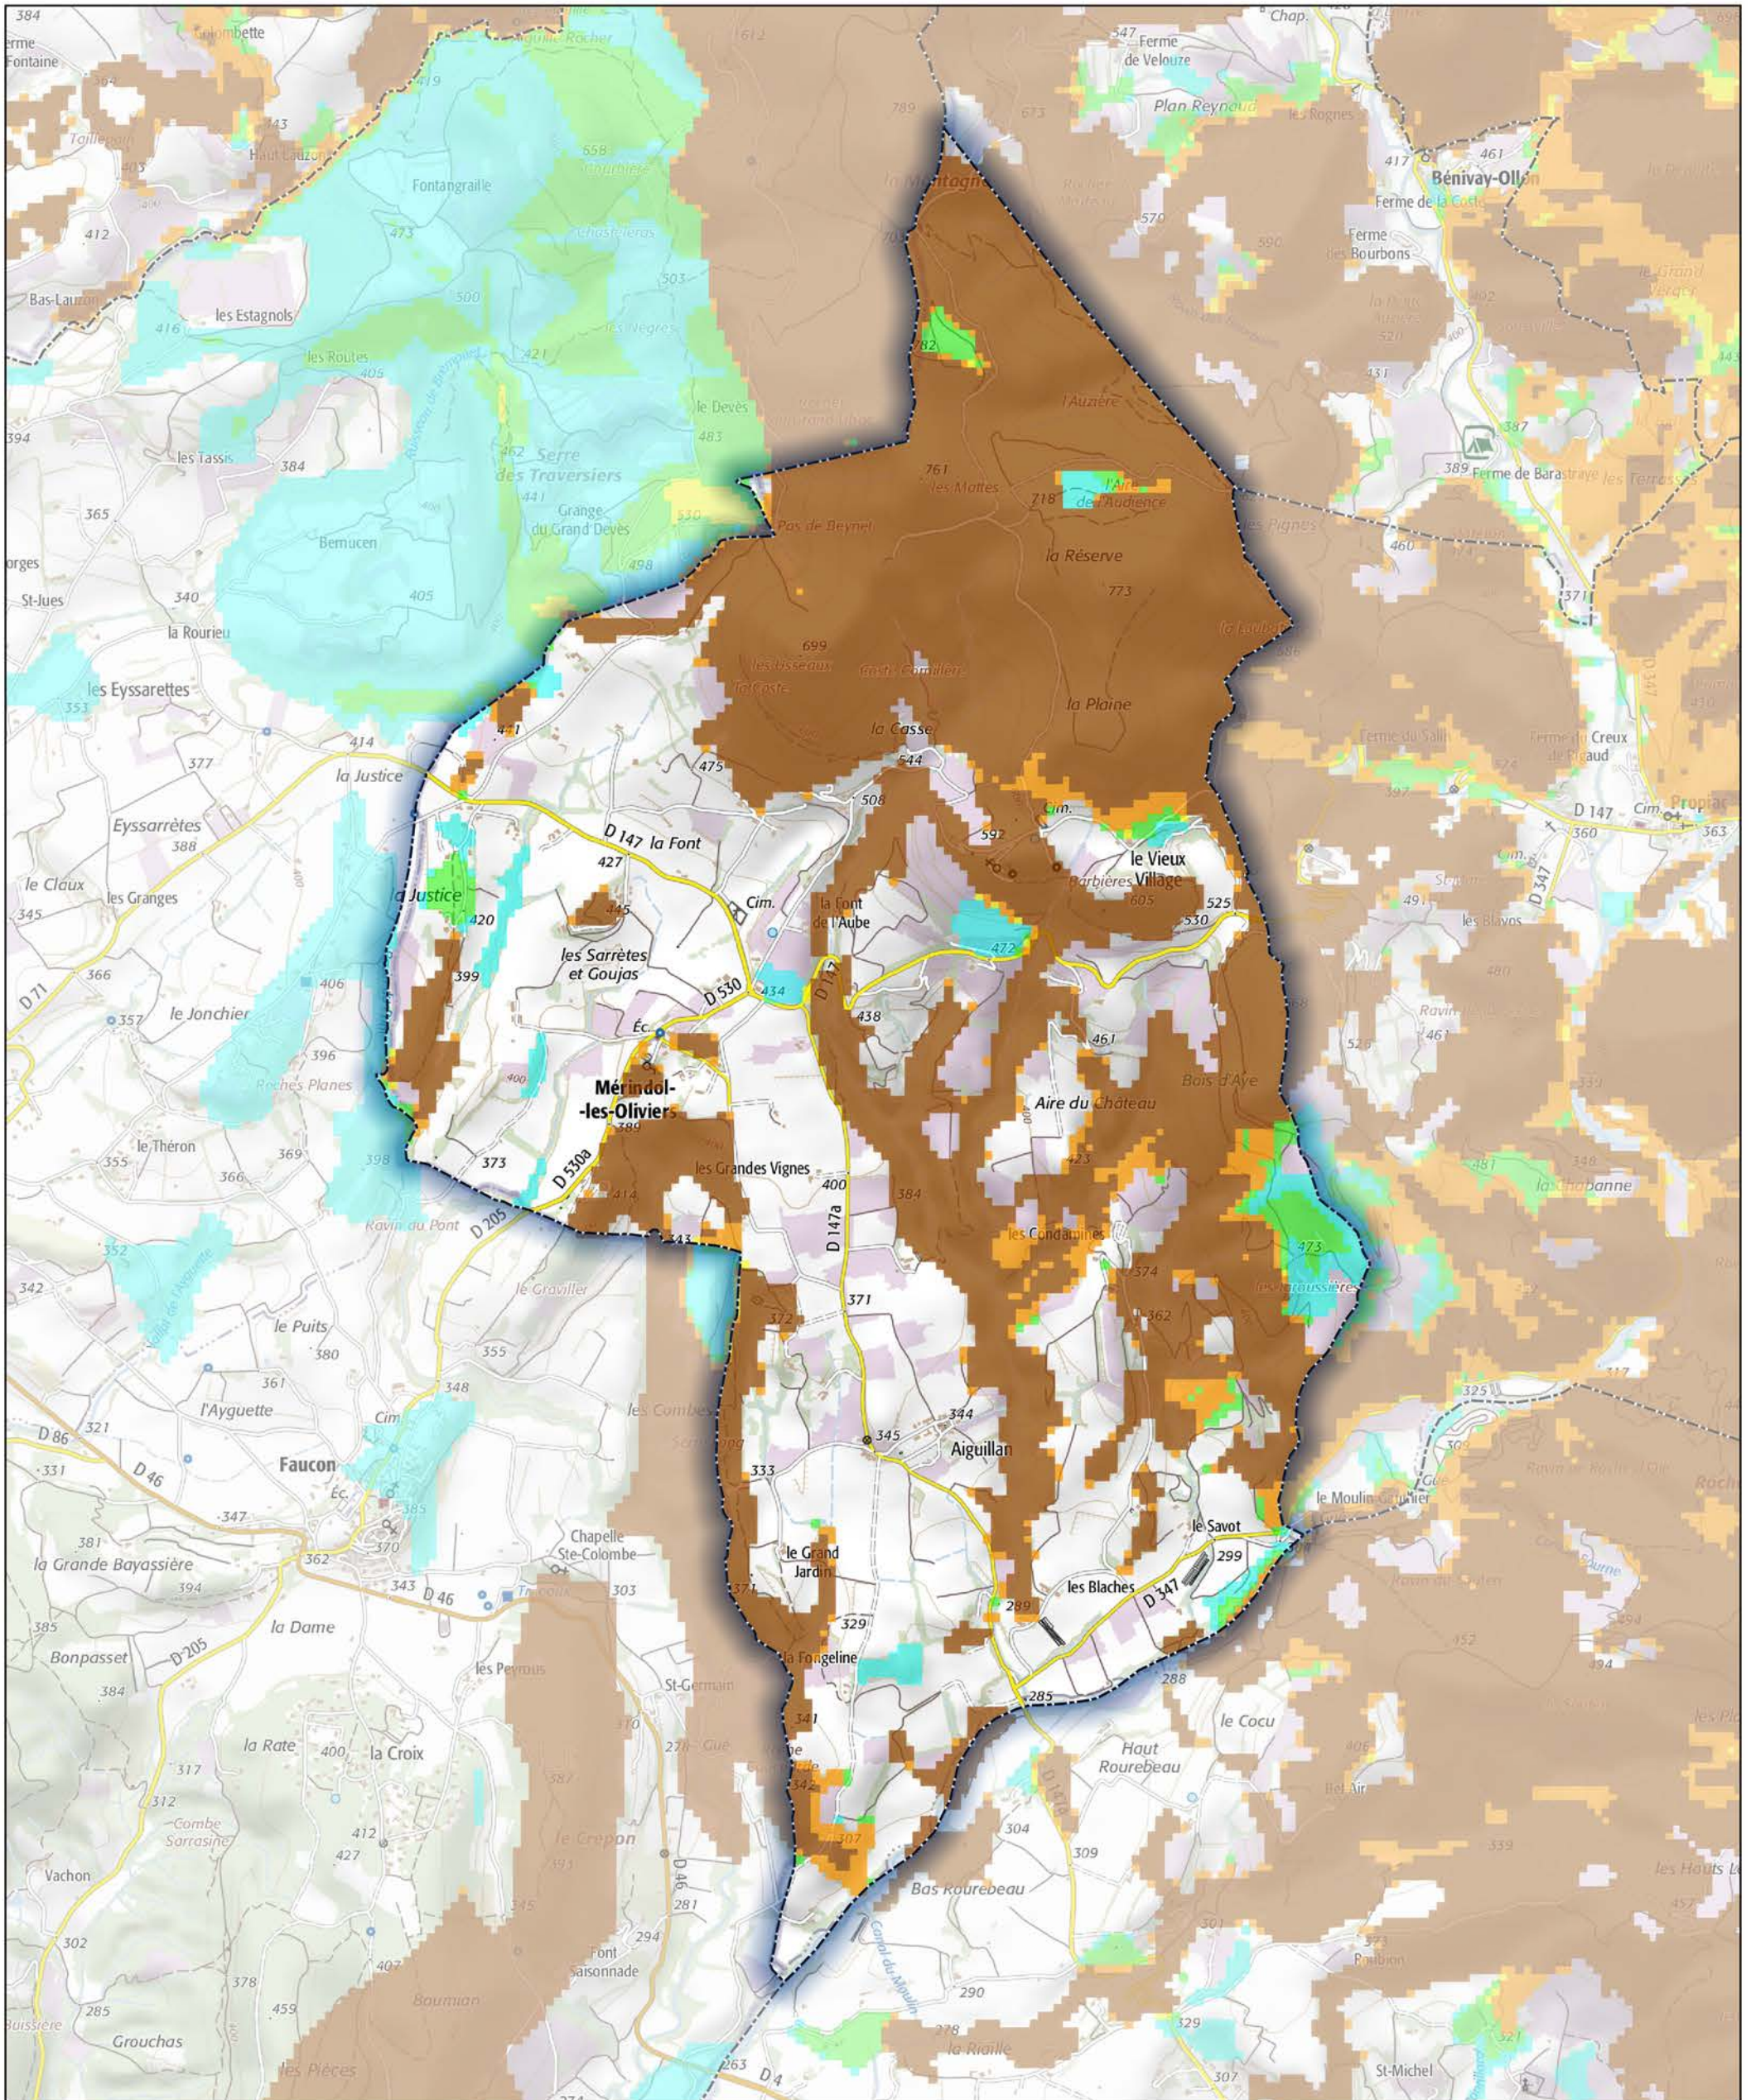

Commune de Mérindol-les-Oliviers

- Aléa très faible
- Aléa faible
- Aléa moyen
- Aléa fort
- Aléa très fort

Sources : ©IGNF Scan 25®,  
©IGNF BD CARTO® version 3-1,  
Agence MTD A, Juin 2017  
Réalisation : D.D.T. de la Drôme - septembre 2018

ECHELLE : 1 / 20000