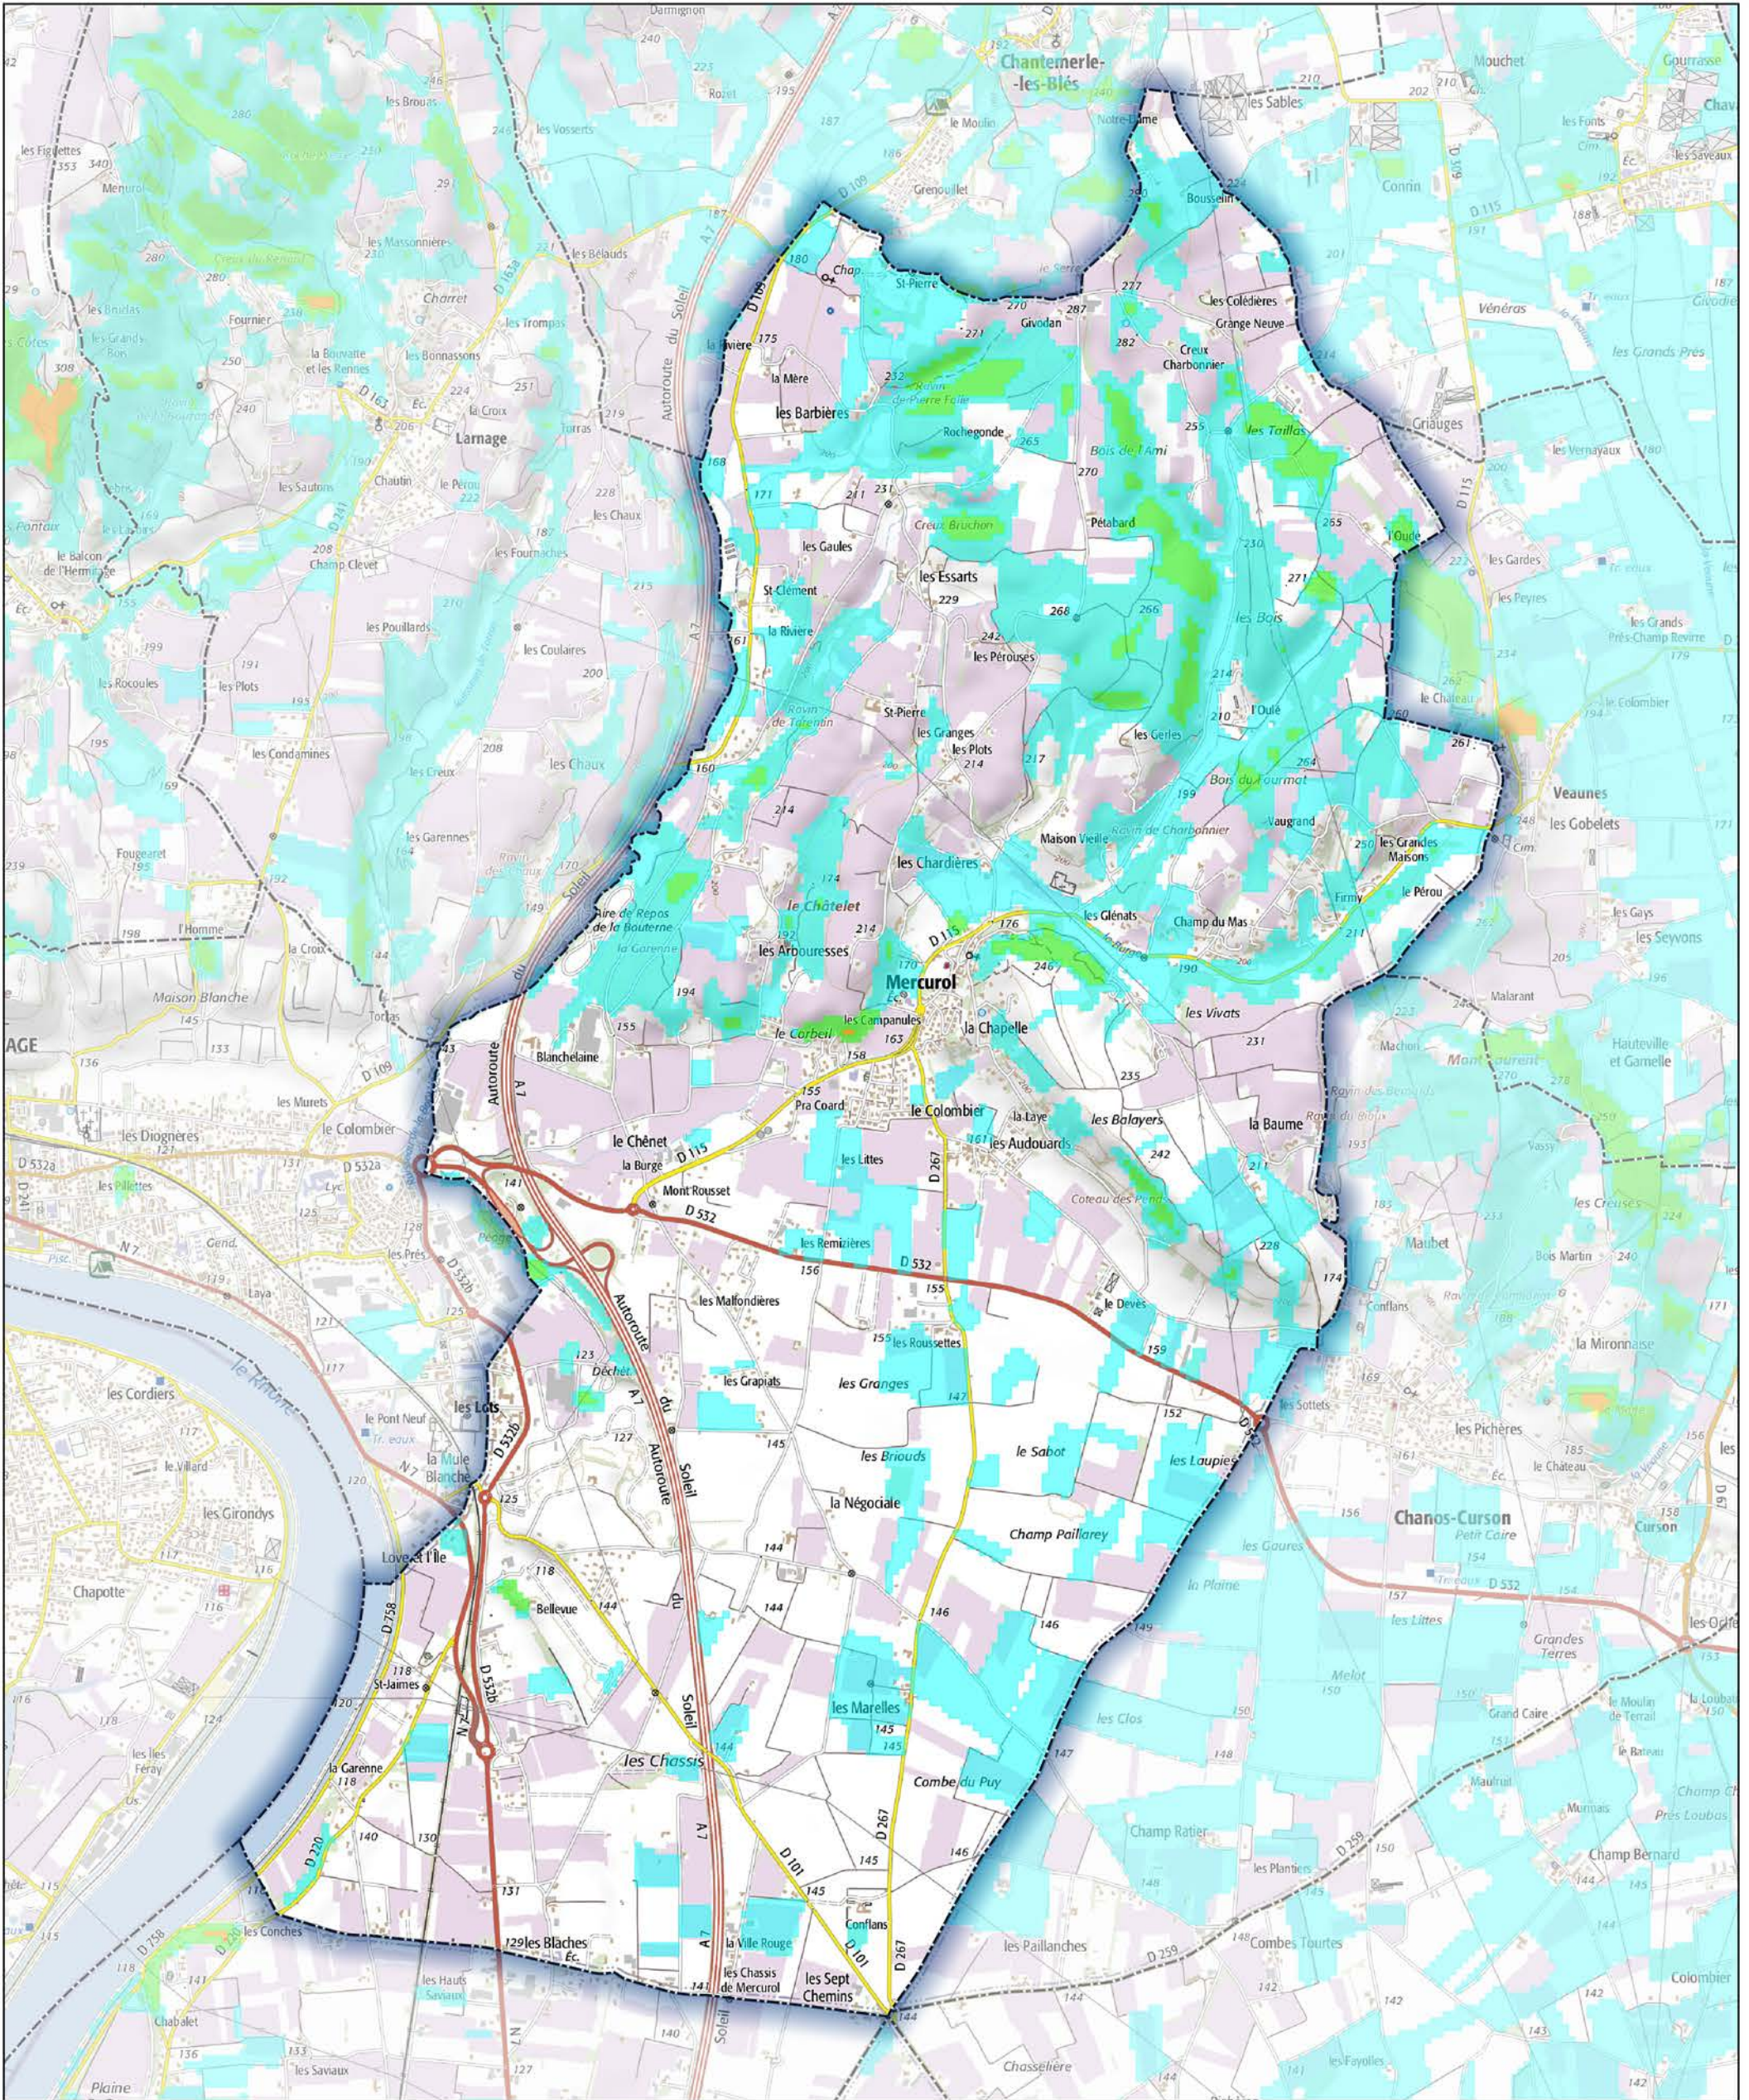

Commune de Mercuriol

- Aléa très faible
- Aléa faible
- Aléa moyen
- Aléa fort
- Aléa très fort

Sources : ©IGNF Scan 25®,
©IGNF BD CARTO® version 3-1,
Agence MTD A, Juin 2017
Réalisation : D.D.T. de la Drôme - septembre 2018

ECHELLE : 1 / 25000