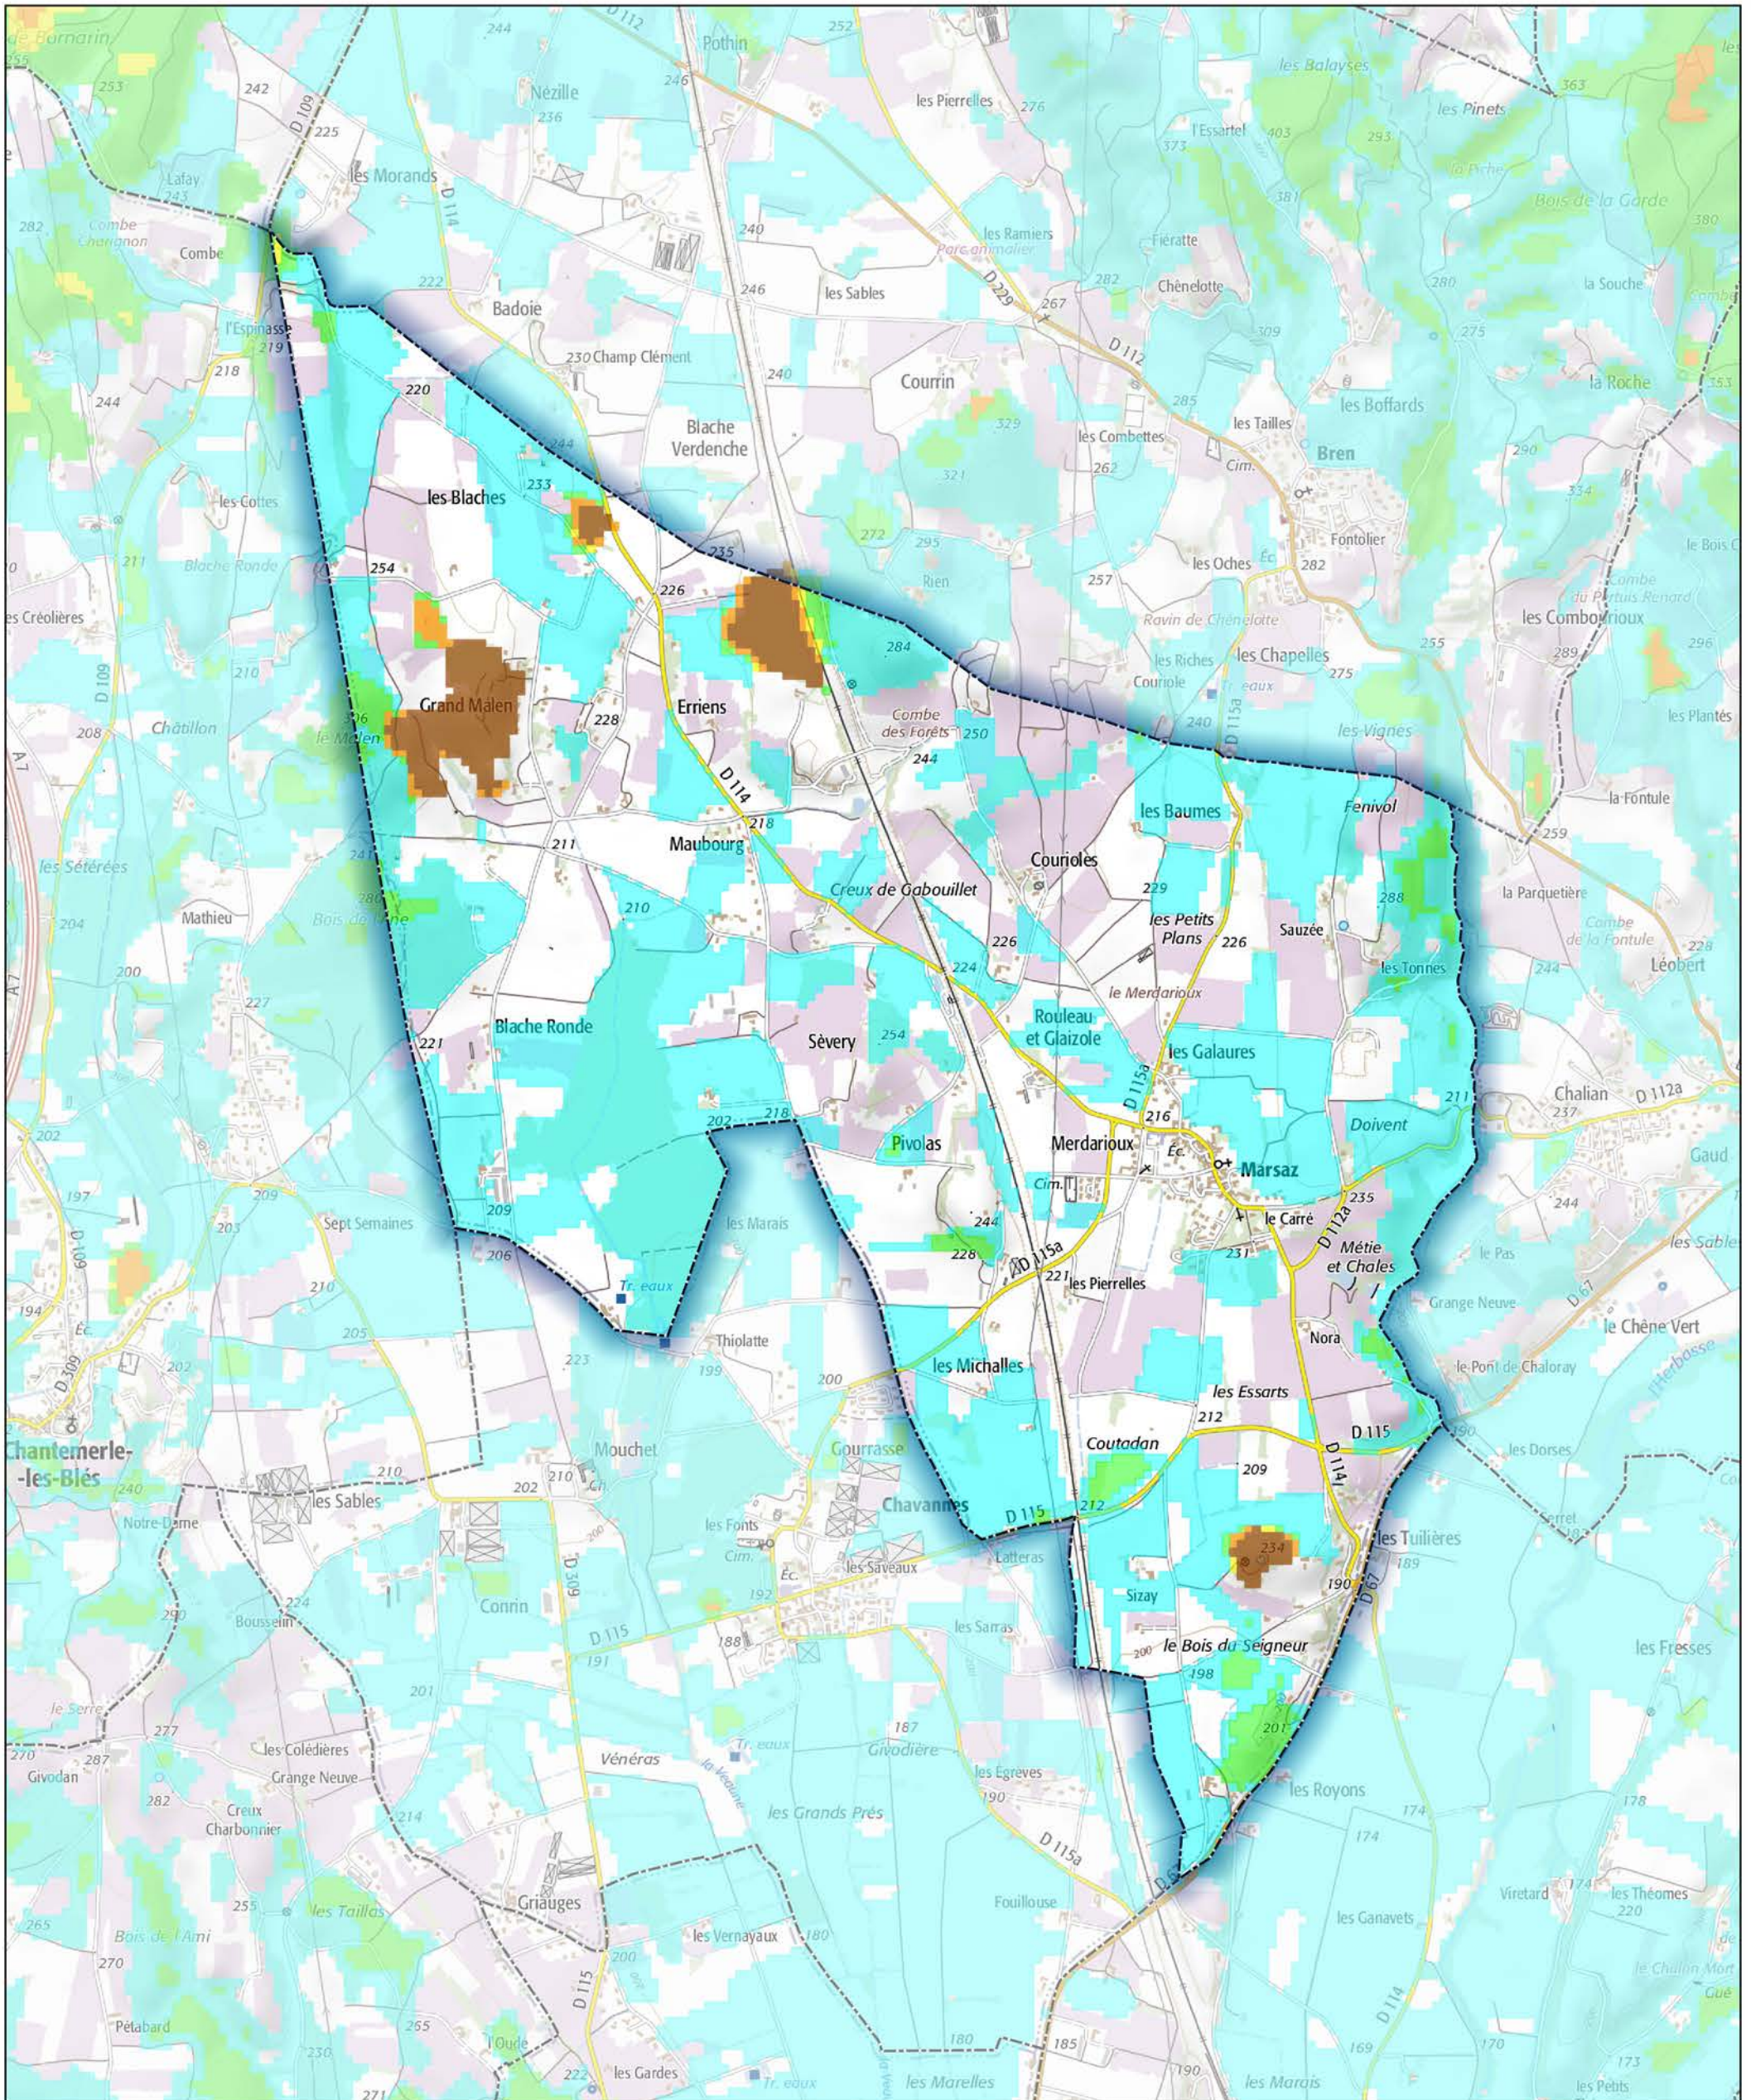

Commune de Marsaz

- Aléa très faible
- Aléa faible
- Aléa moyen
- Aléa fort
- Aléa très fort

Sources : ©IGNF Scan 25®,
©IGNF BD CARTO® version 3-1,
Agence MTD A, Juin 2017
Réalisation : D.D.T. de la Drôme - septembre 2018

ECHELLE : 1 / 20000