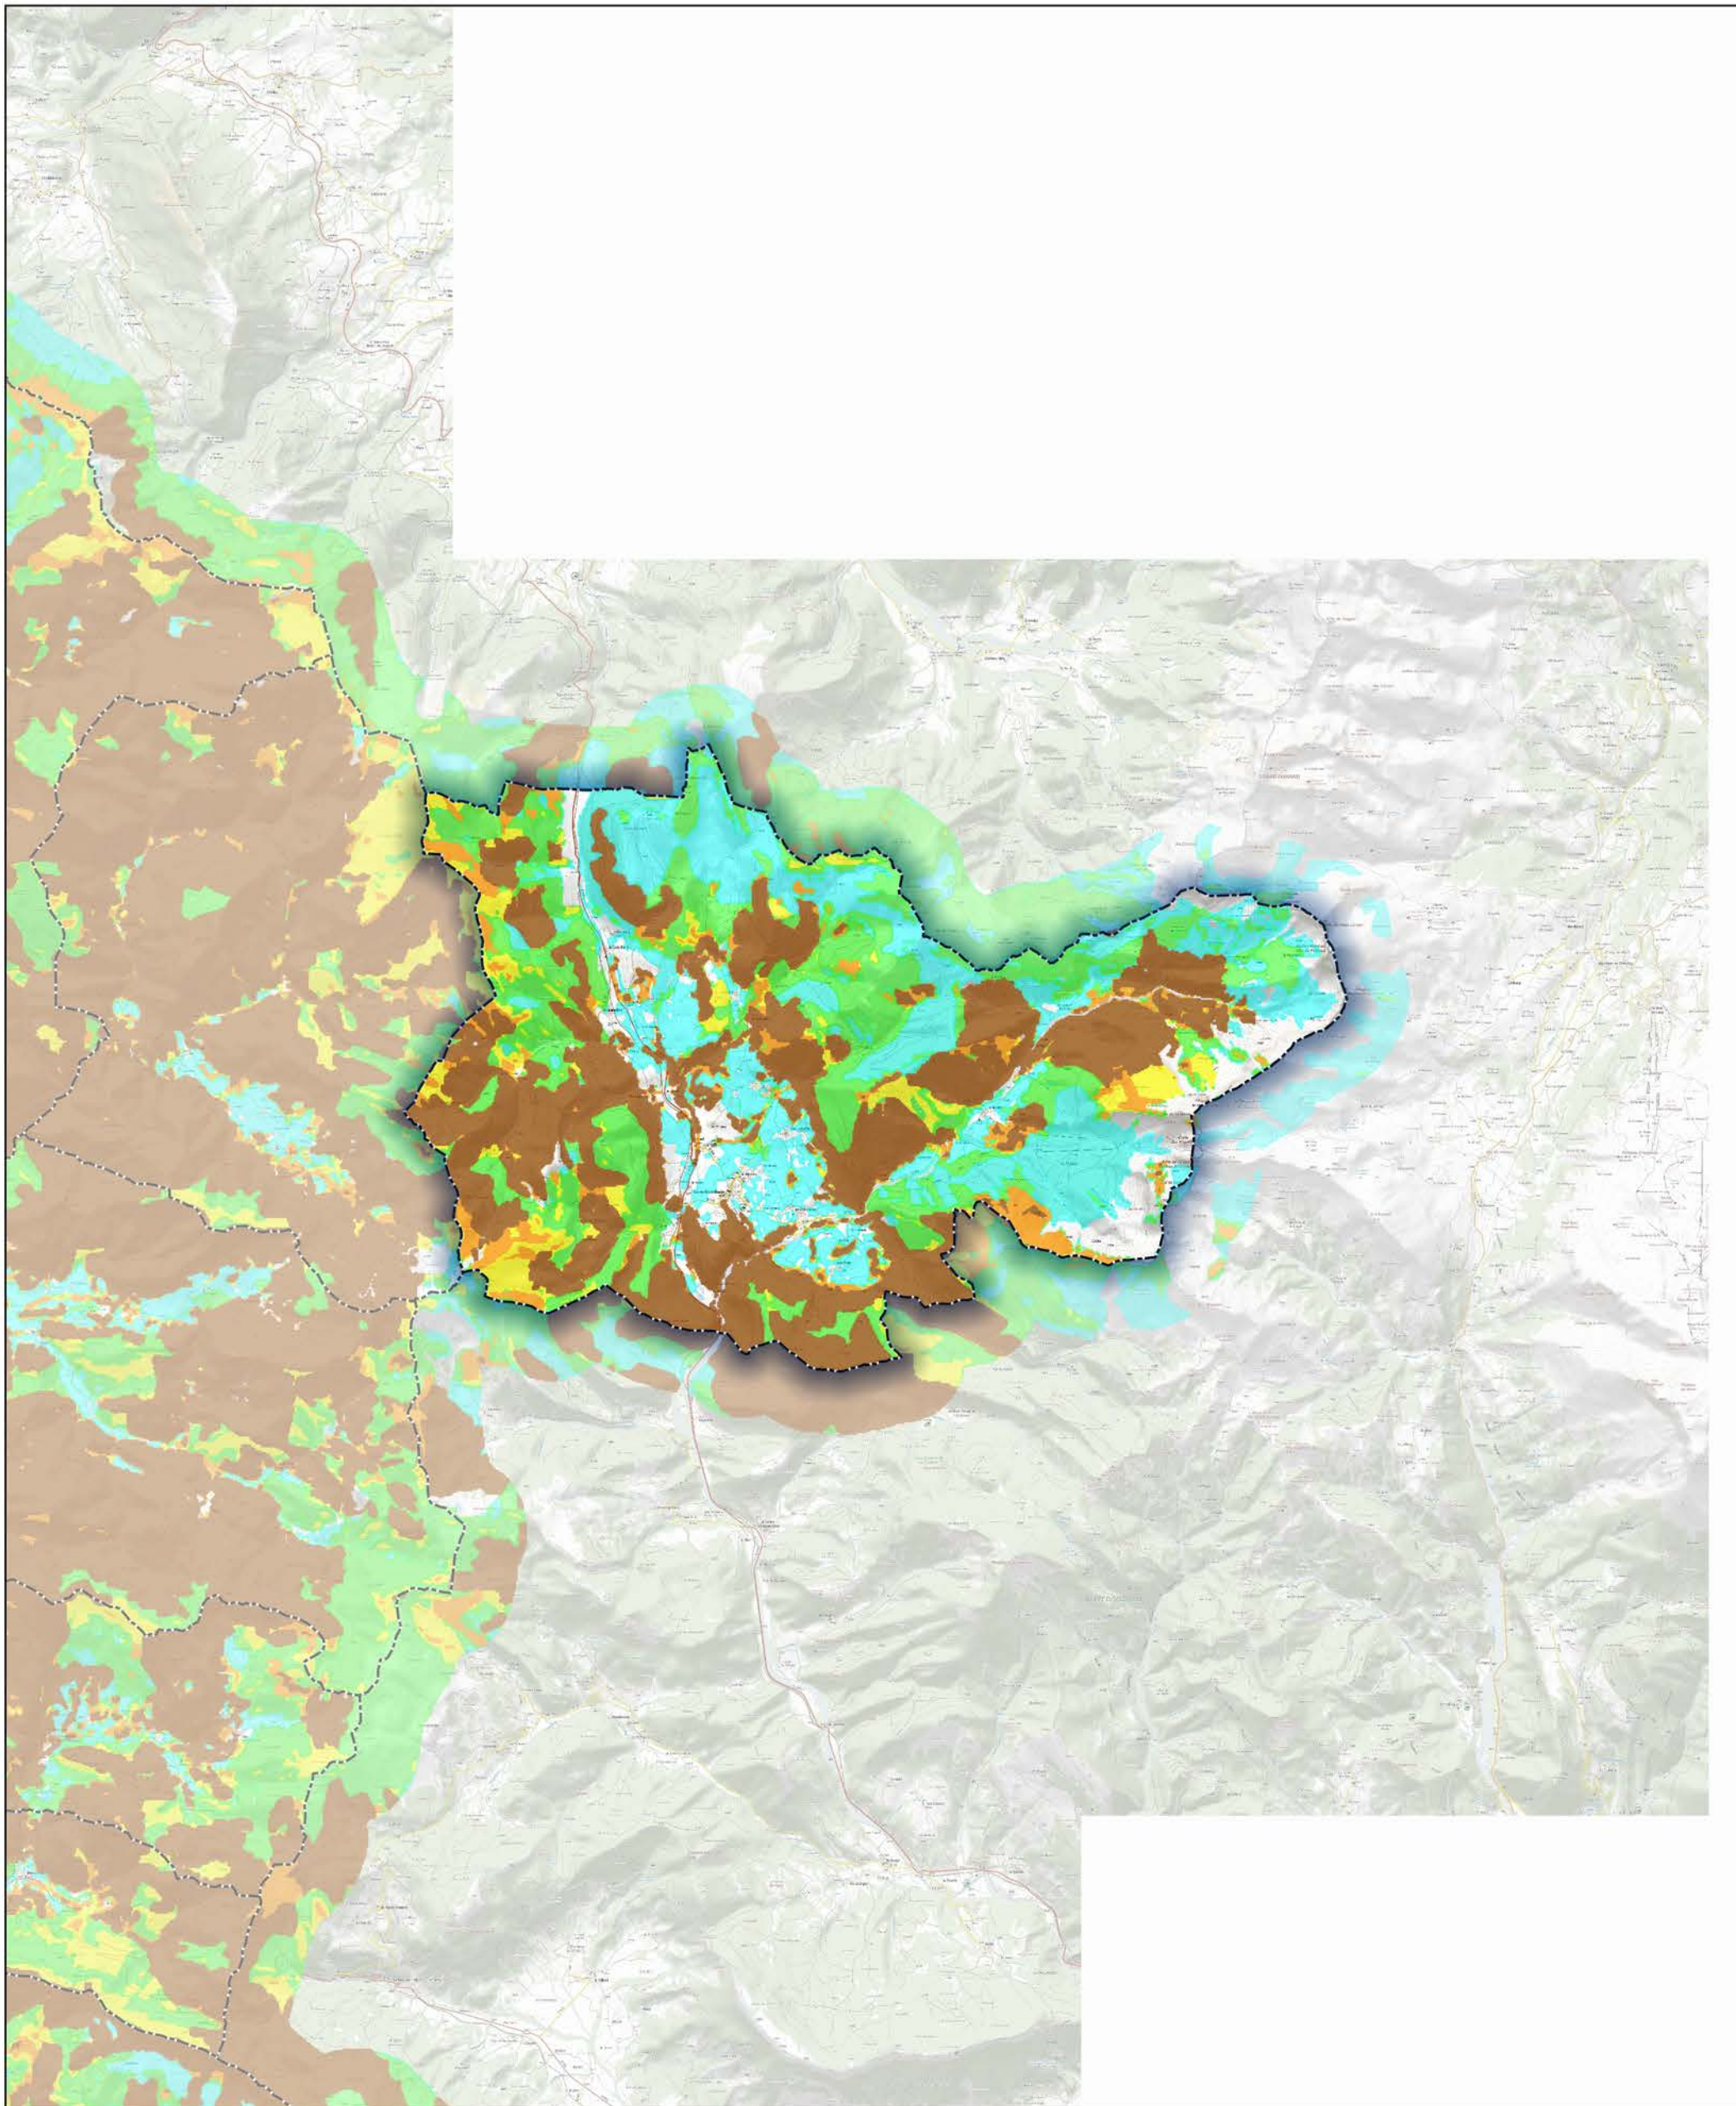

Commune de Lus-la-Croix-Haute

- Aléa très faible
- Aléa faible
- Aléa moyen
- Aléa fort
- Aléa très fort

Sources : ©IGNF Scan 25®,  
©IGNF BD CARTO® version 3-1,  
Agence MTDA, Juin 2017  
Réalisation : D.D.T. de la Drôme - septembre 2018

ECHELLE : 1 / 100000