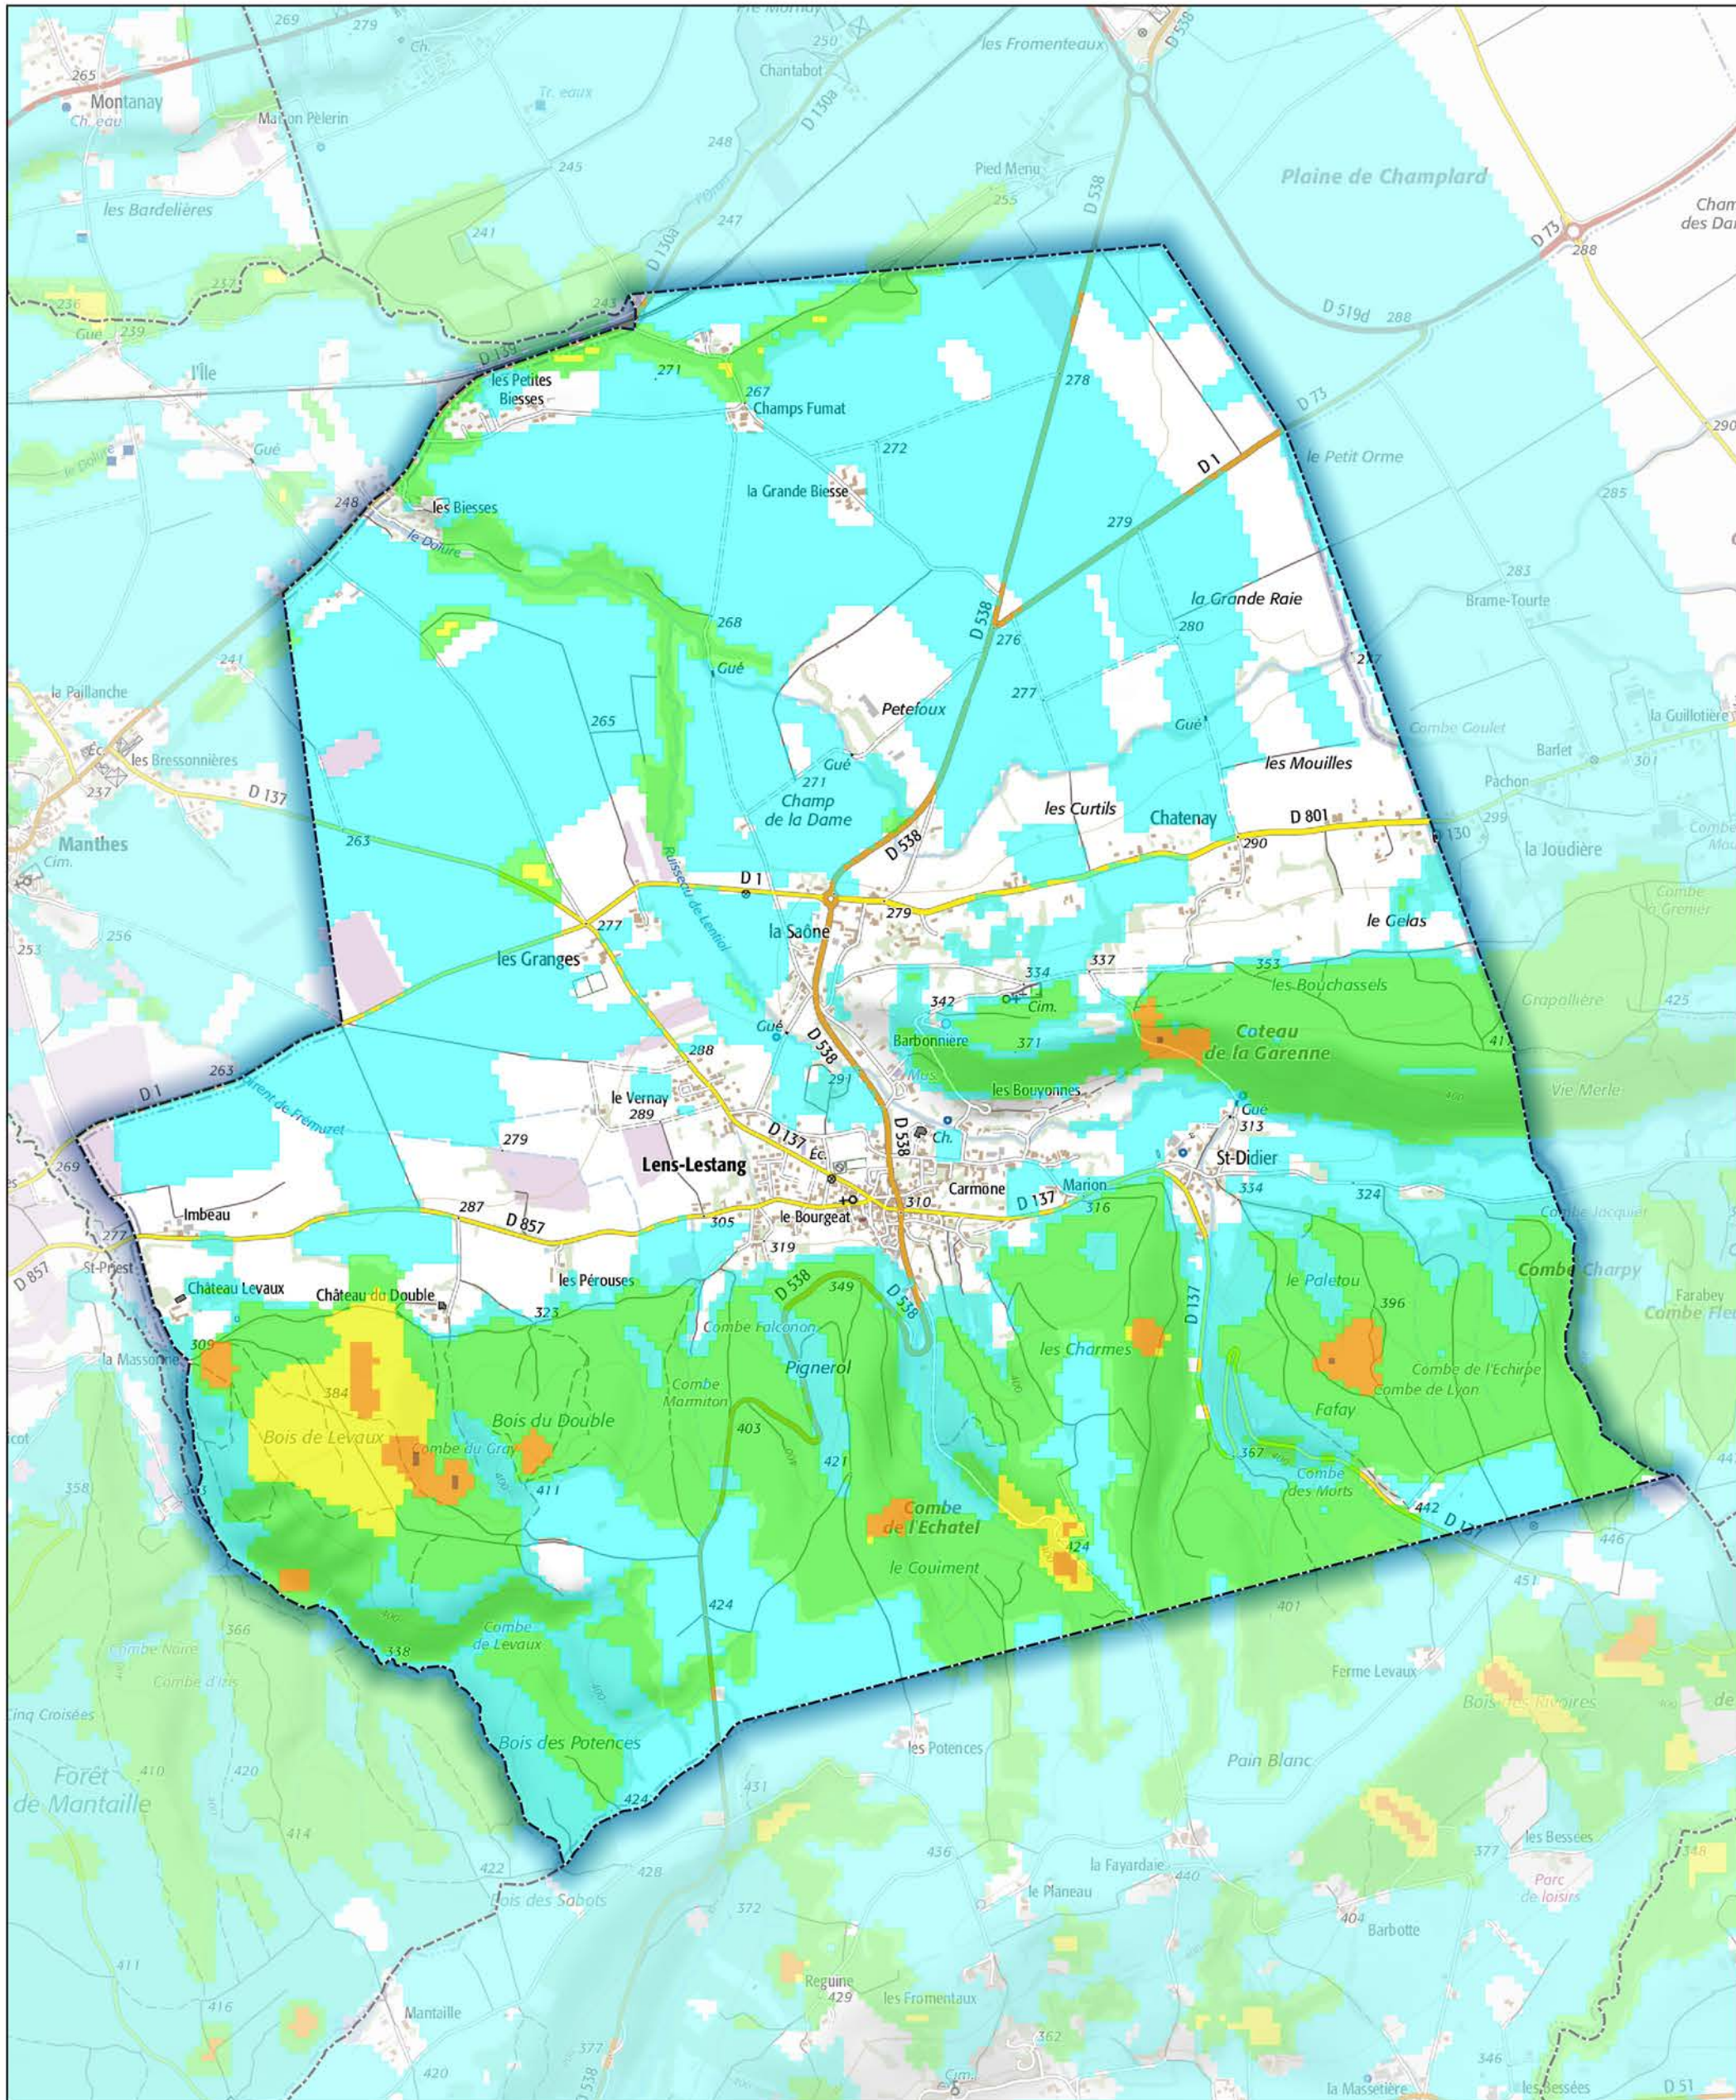

Commune de Lens-Lestang

- Aléa très faible
- Aléa faible
- Aléa moyen
- Aléa fort
- Aléa très fort

Sources : ©IGNF Scan 25®,  
 ©IGNF BD CARTO® version 3-1,  
 Agence MTD, Juin 2017  
 Réalisation : D.D.T. de la Drôme - septembre 2018

ECHELLE : 1 / 20000