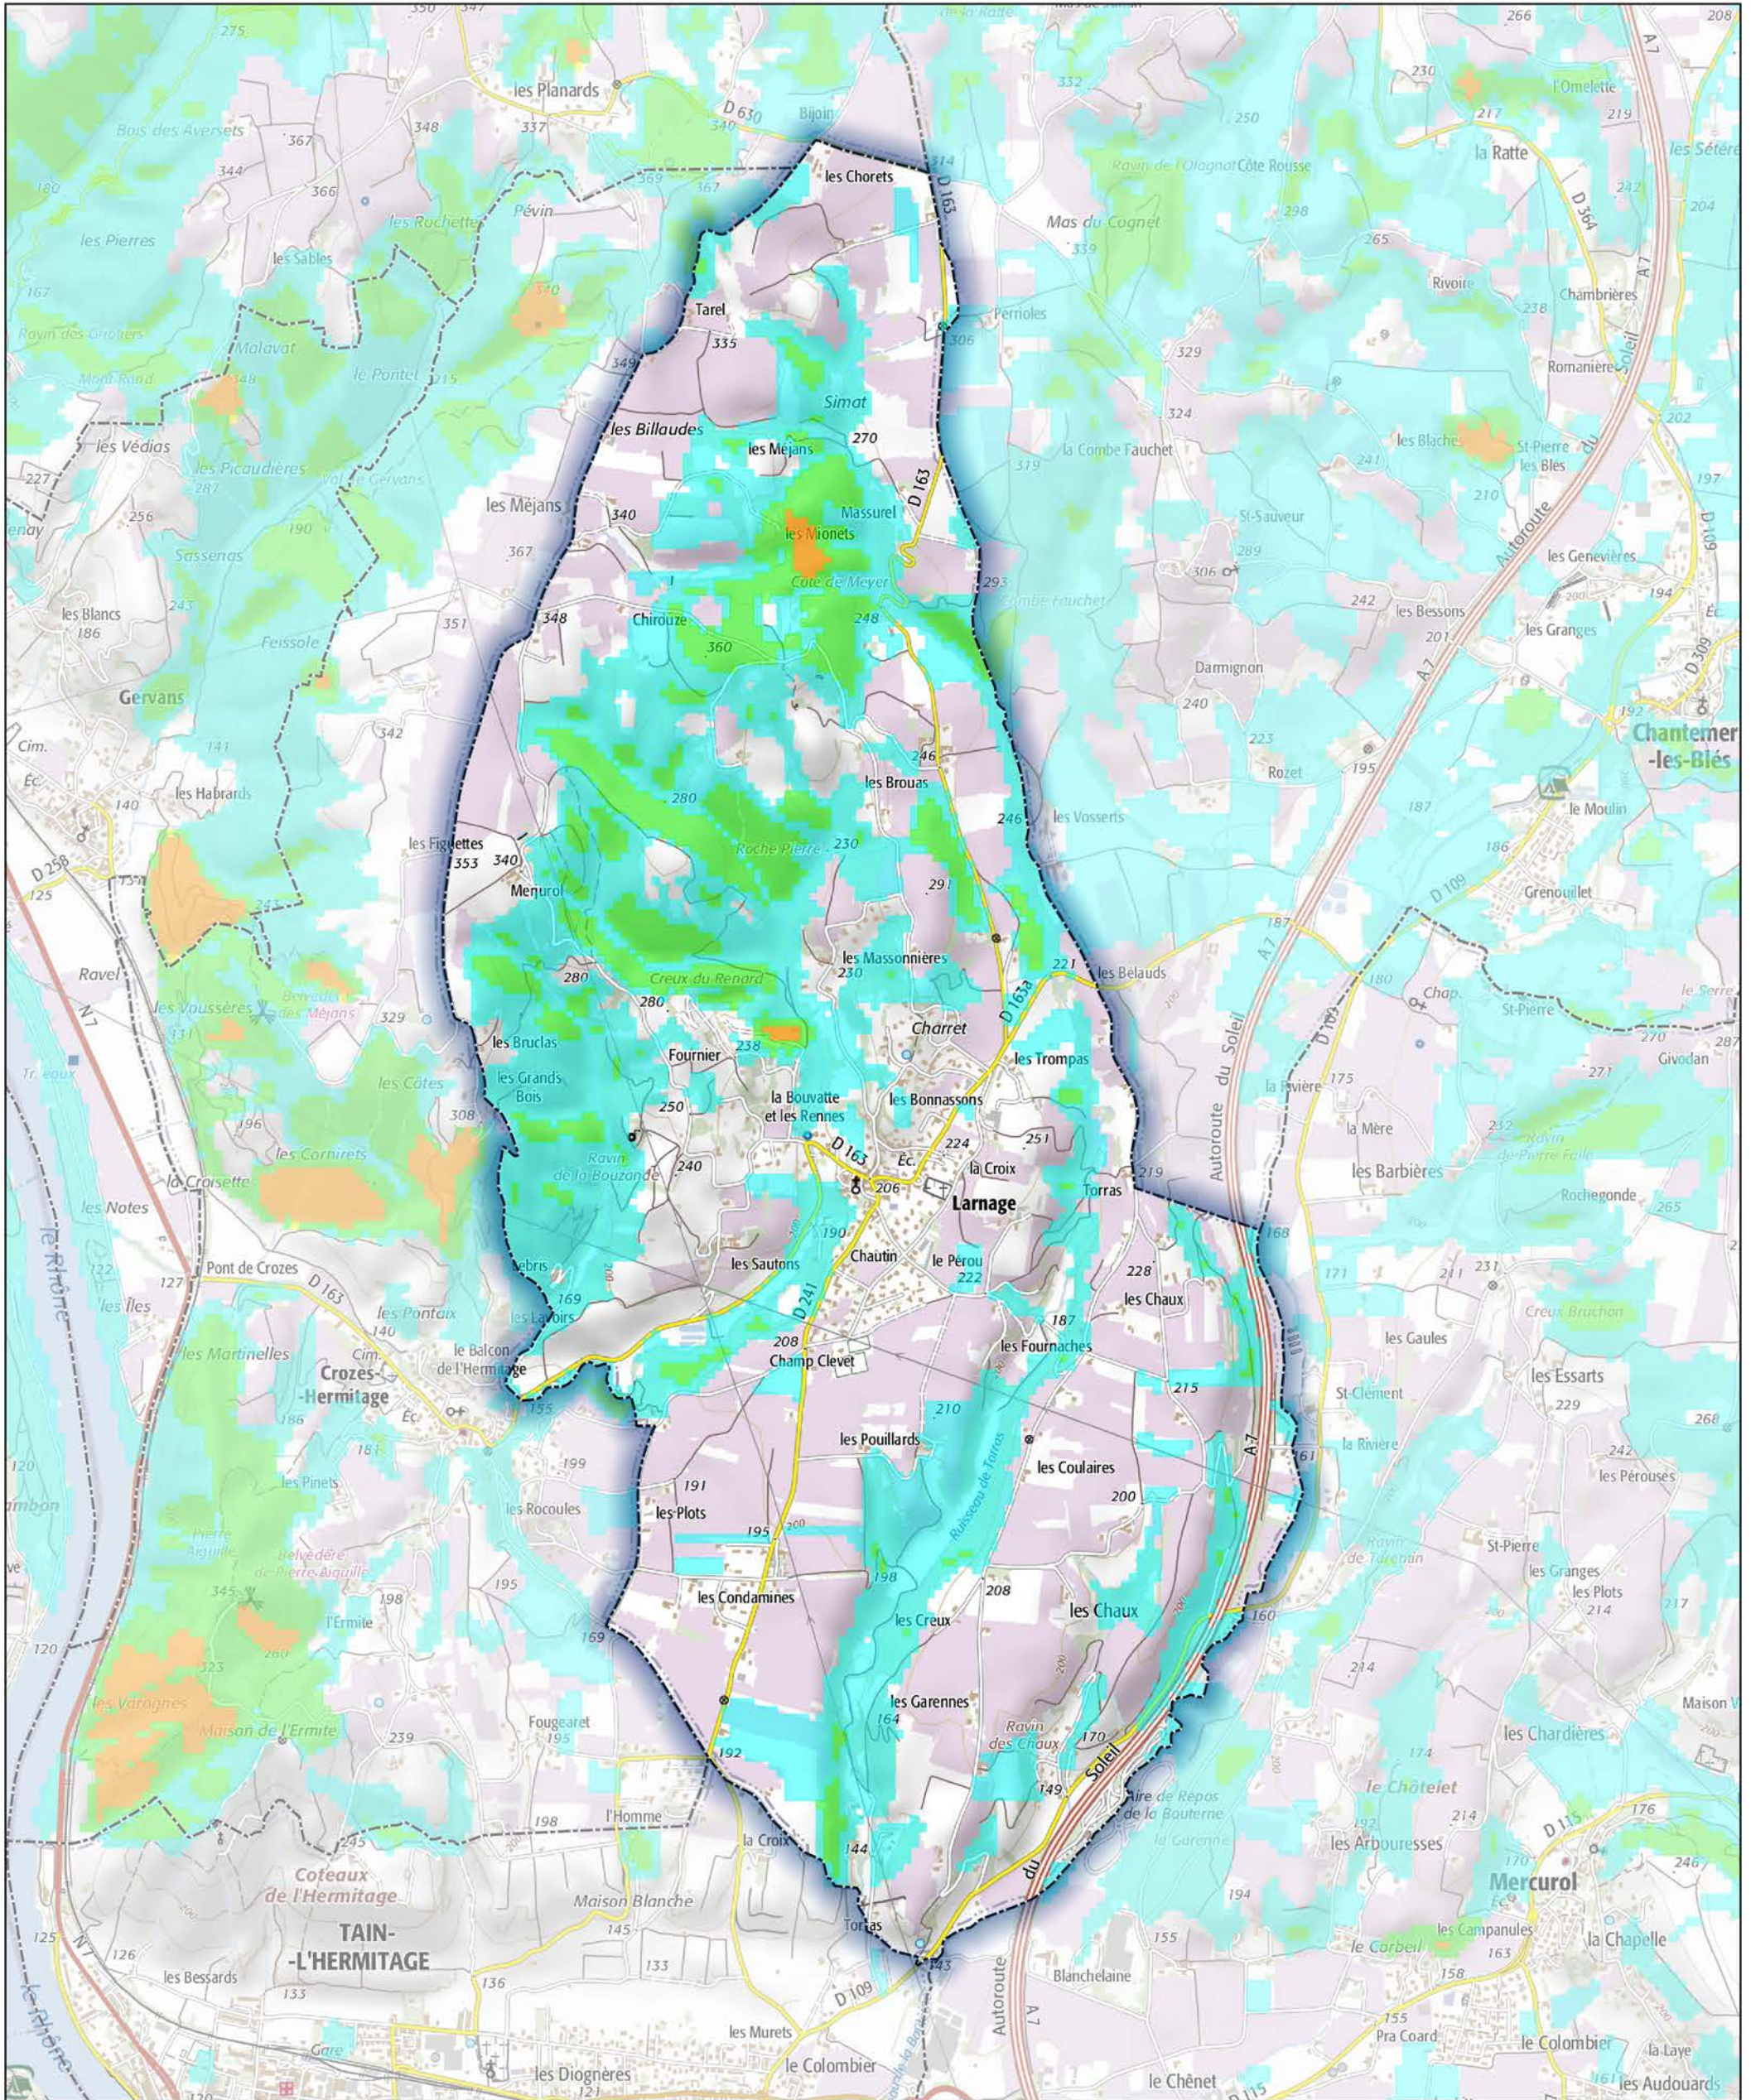

Commune de Larnage

- Aléa très faible
- Aléa faible
- Aléa moyen
- Aléa fort
- Aléa très fort

Sources : ©IGNF Scan 25®,
 ©IGNF BD CARTO® version 3-1,
 Agence MTD A, Juin 2017
 Réalisation : D.D.T. de la Drôme - septembre 2018

ECHELLE : 1 / 20000