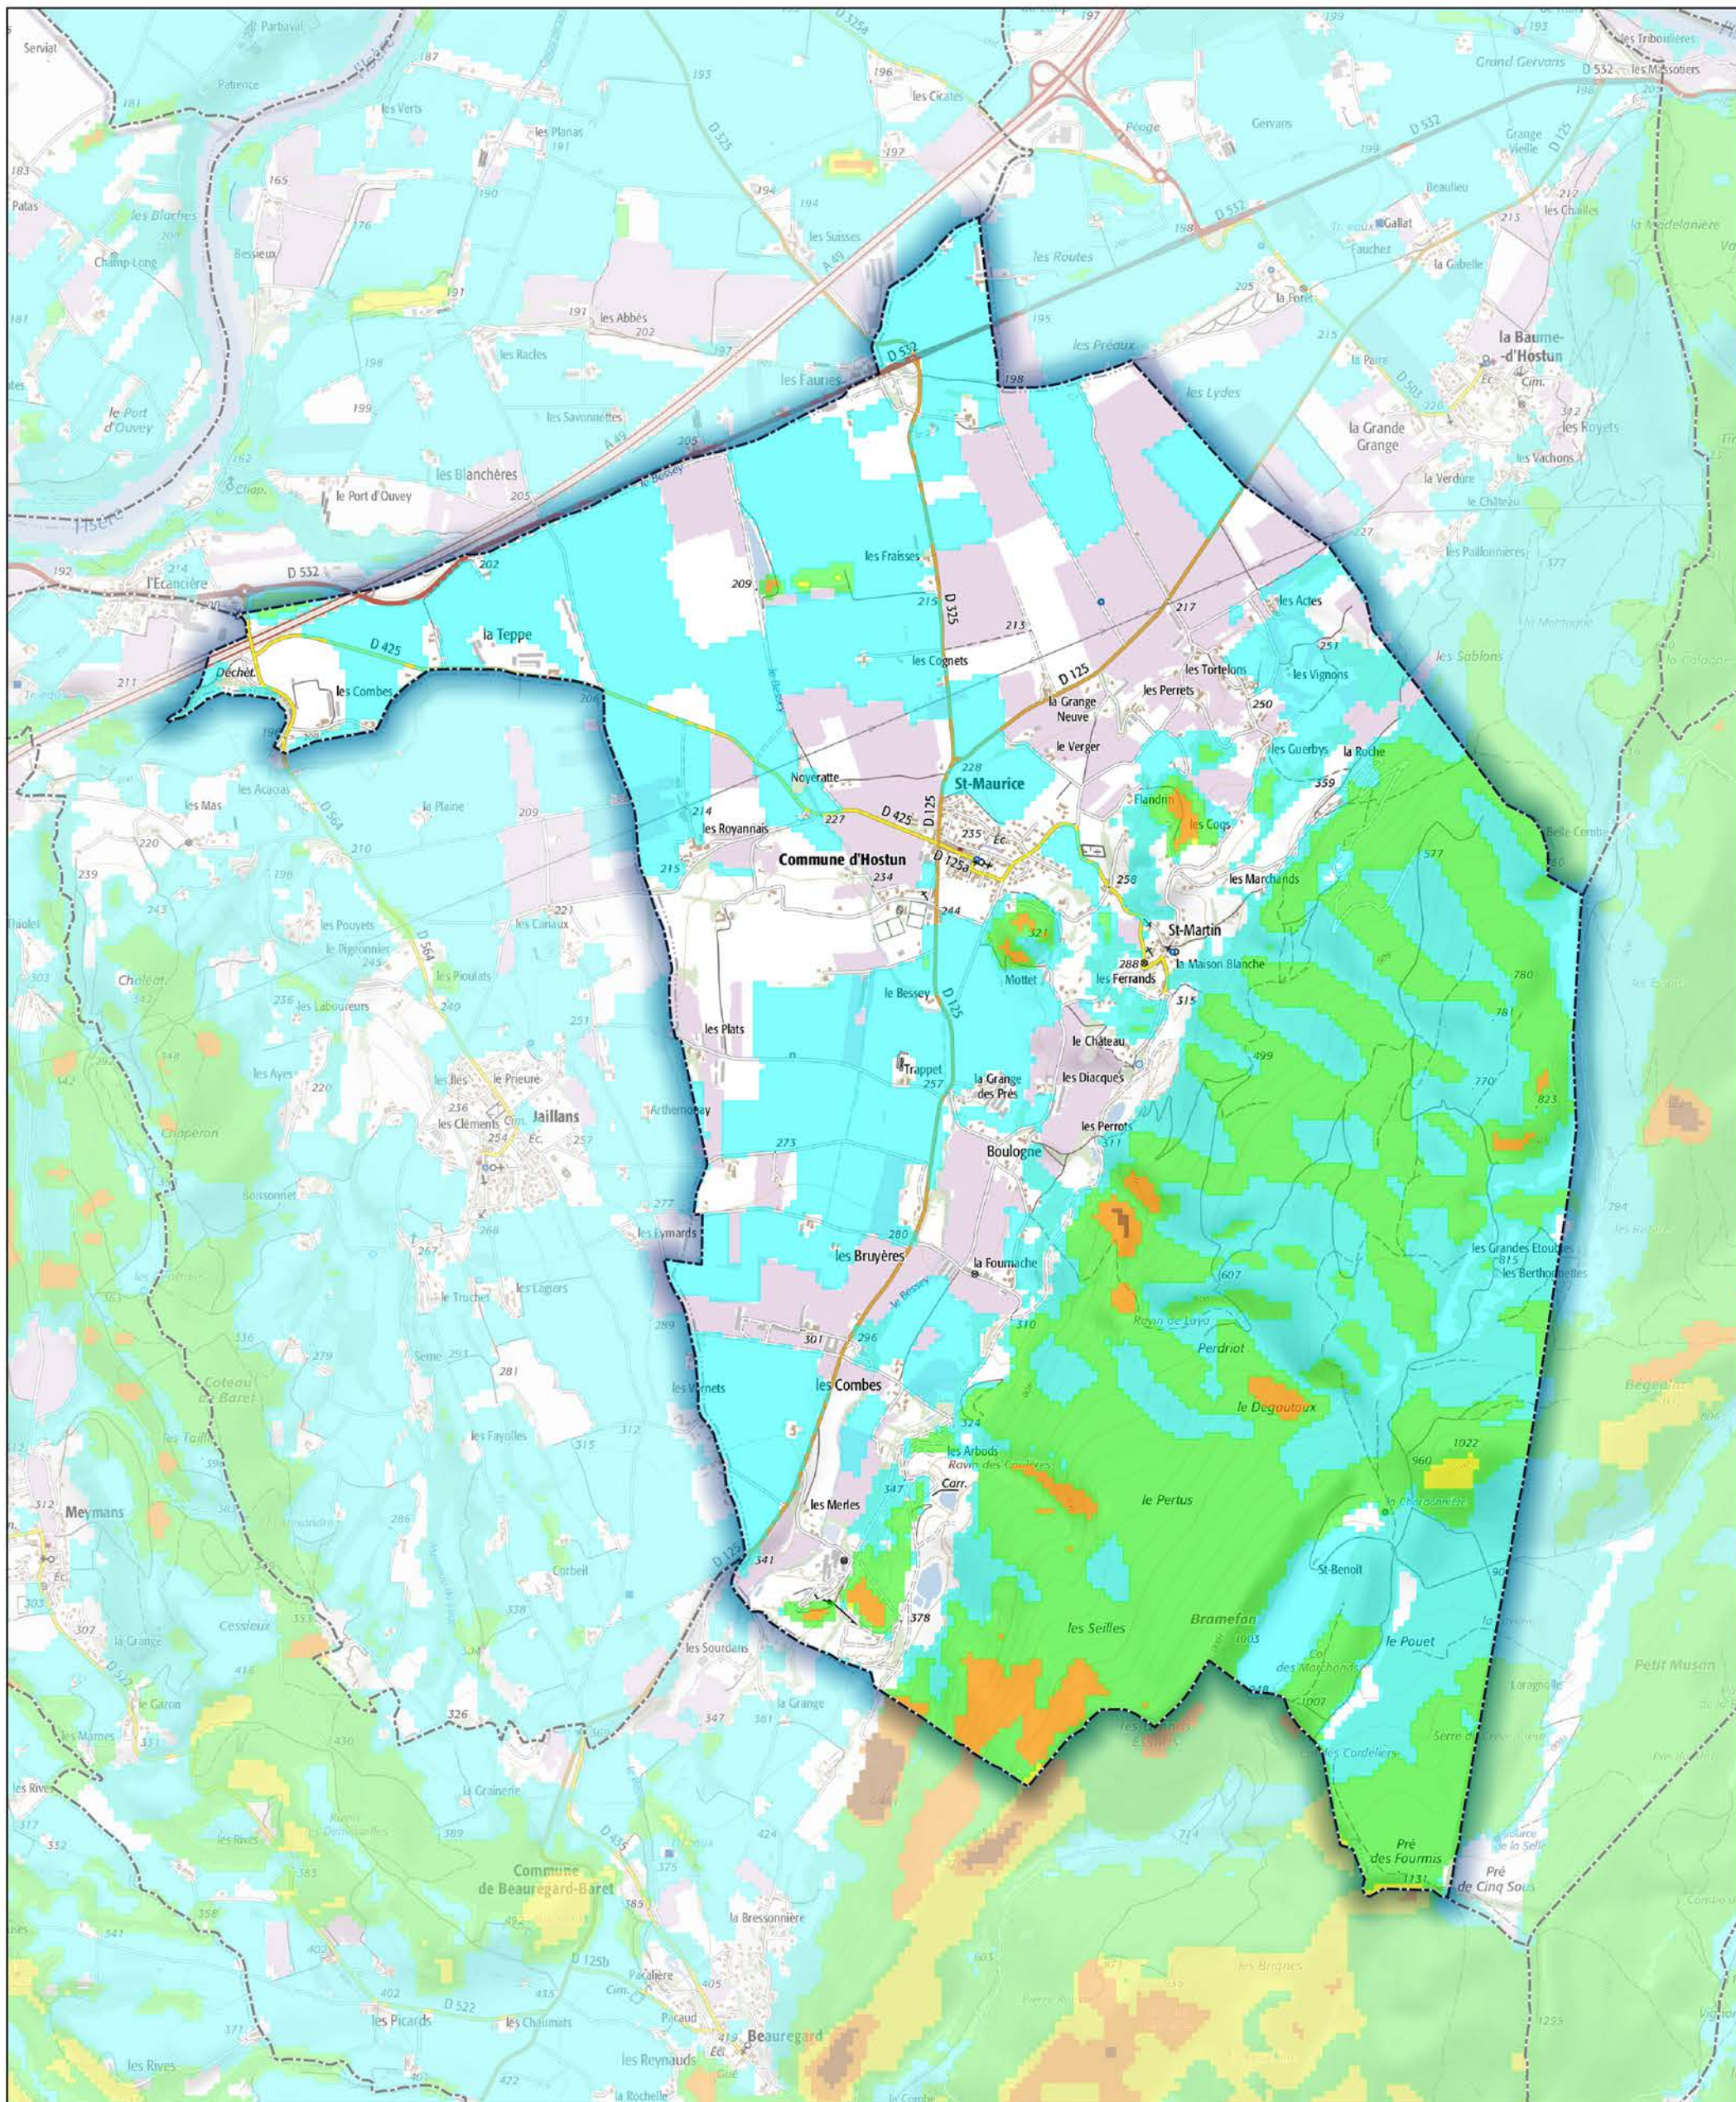

Commune de Hostun

- Aléa très faible
- Aléa faible
- Aléa moyen
- Aléa fort
- Aléa très fort

Sources : ©IGNF Scan 25®,
 ©IGNF BD CARTO® version 3-1,
 Agence MTD A, Juin 2017
 Réalisation : D.D.T. de la Drôme - septembre 2018

ECHELLE : 1 / 25000