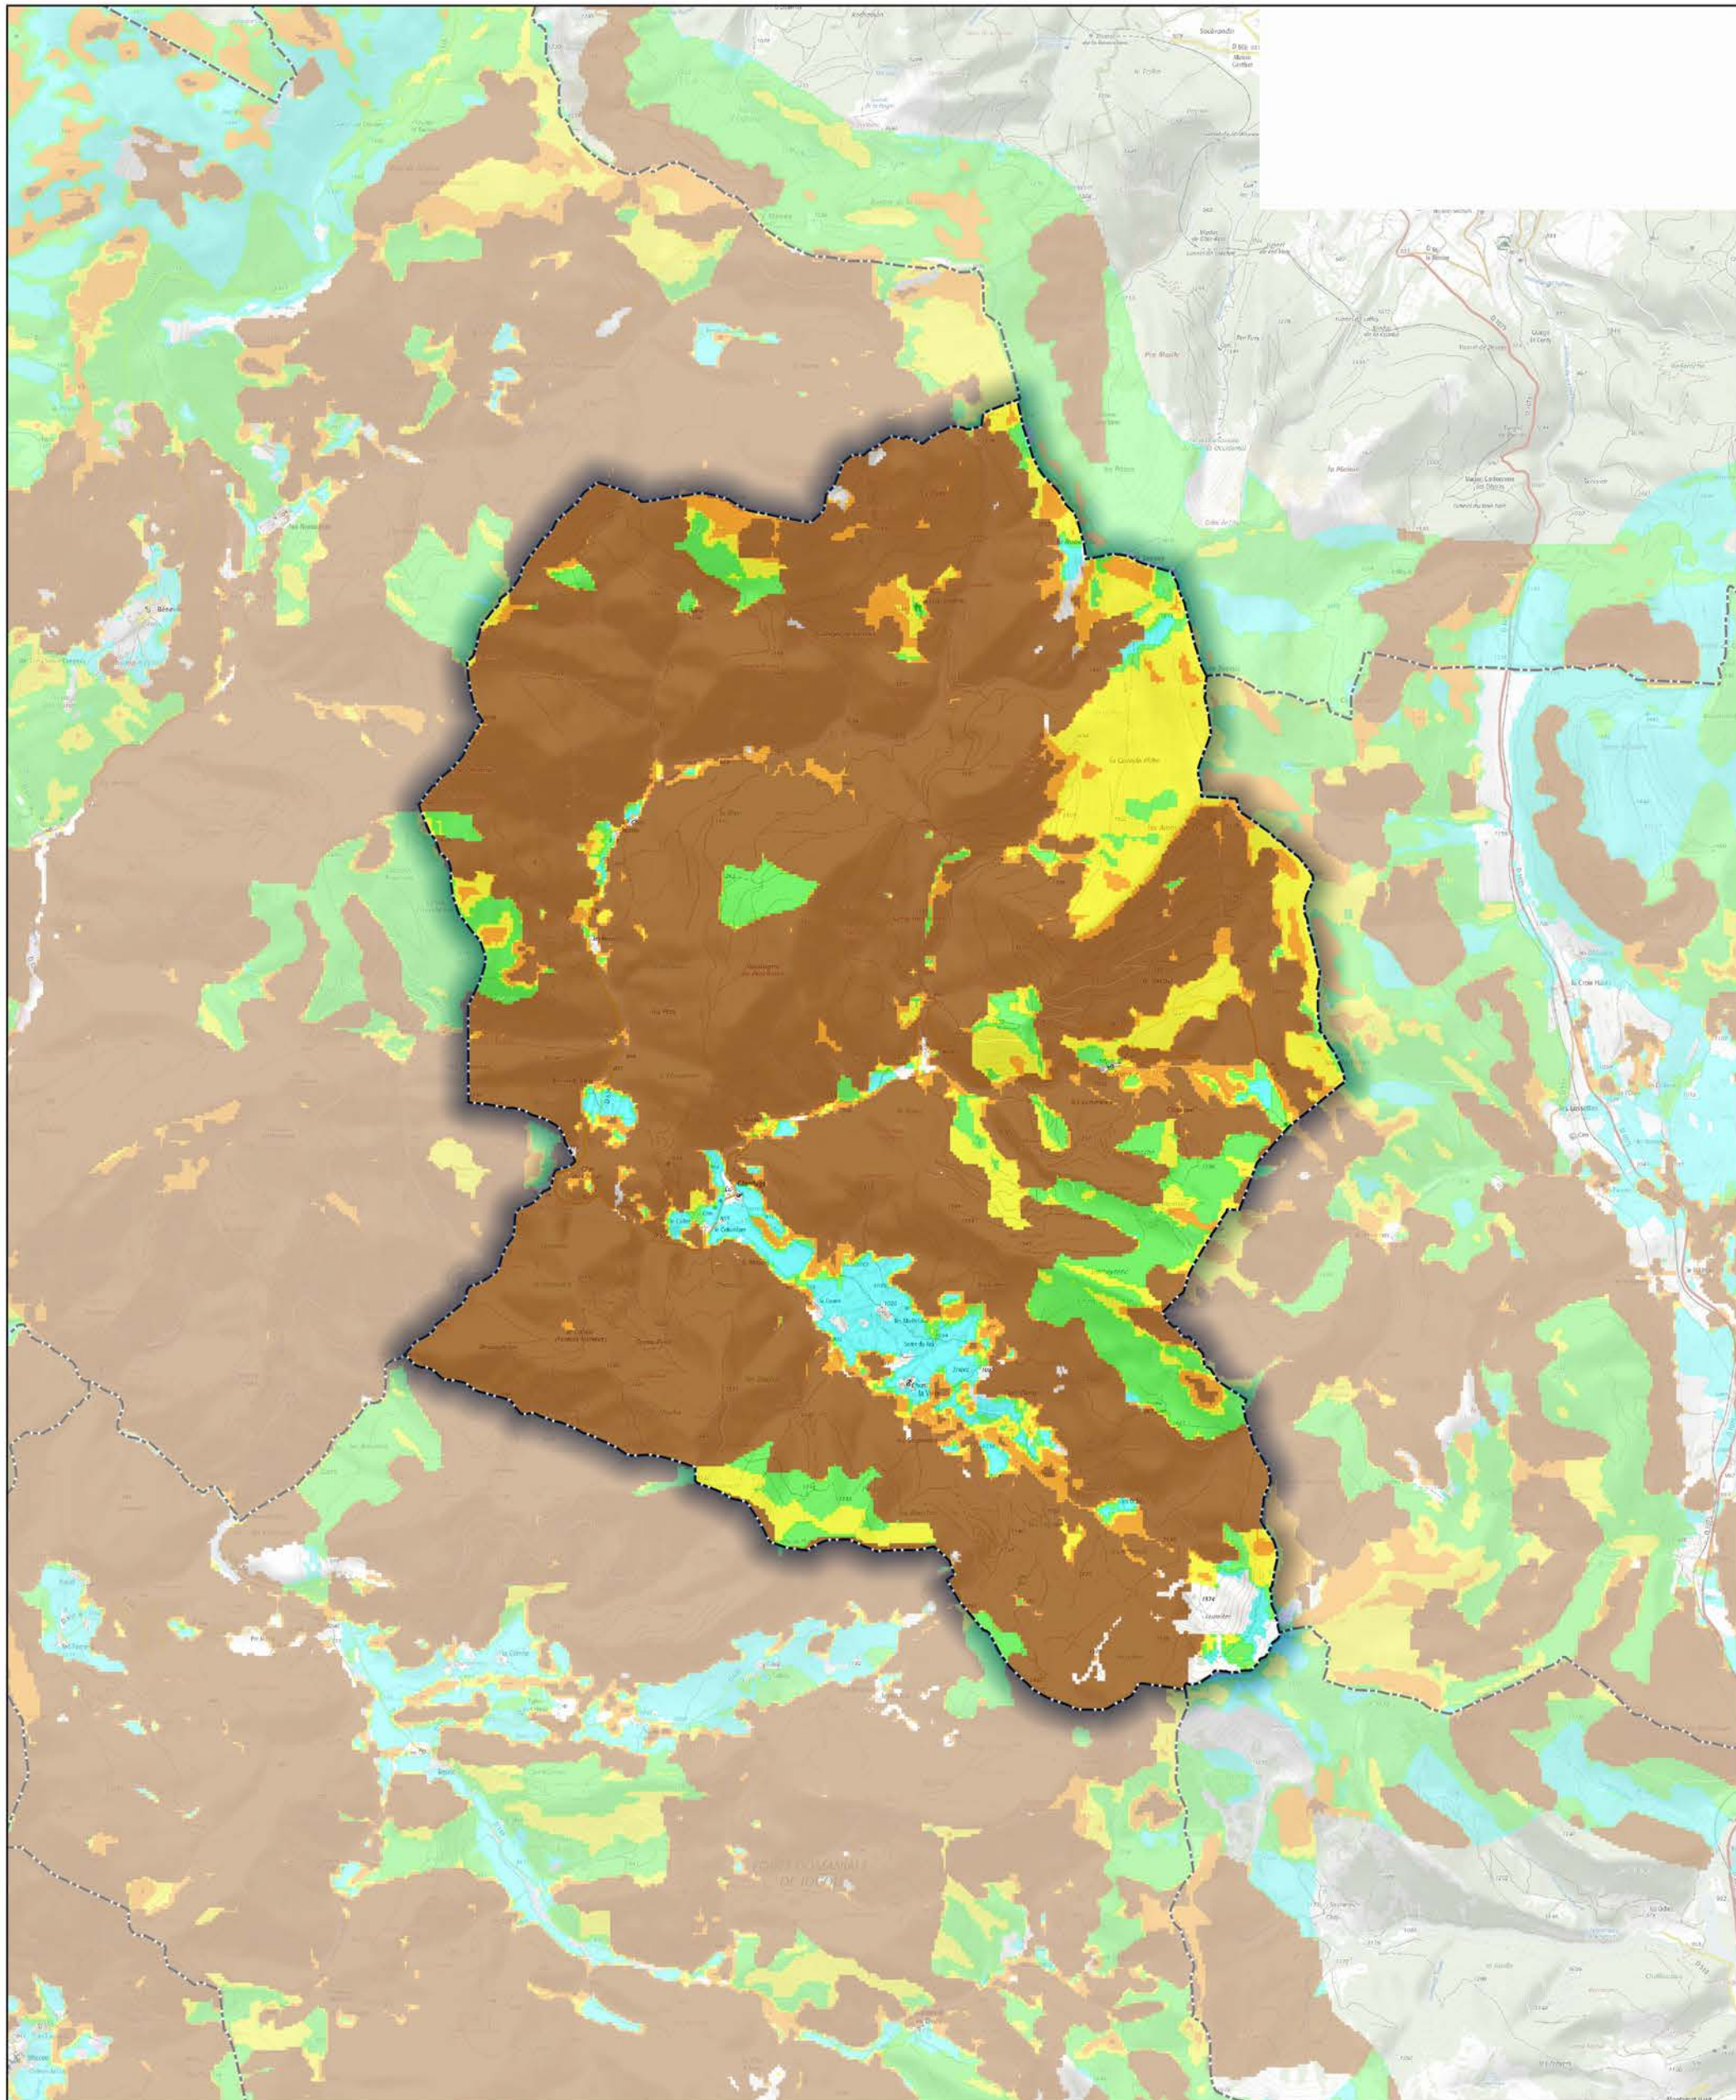

Commune de Glandage

Sources : ©IGNF Scan 25®,  
©IGNF BD CARTO® version 3-1,  
Agence MTDA, Juin 2017  
Réalisation : D.D.T. de la Drôme - septembre 2018

-  Aléa très faible
-  Aléa faible
-  Aléa moyen
-  Aléa fort
-  Aléa très fort

ECHELLE : 1 / 50000