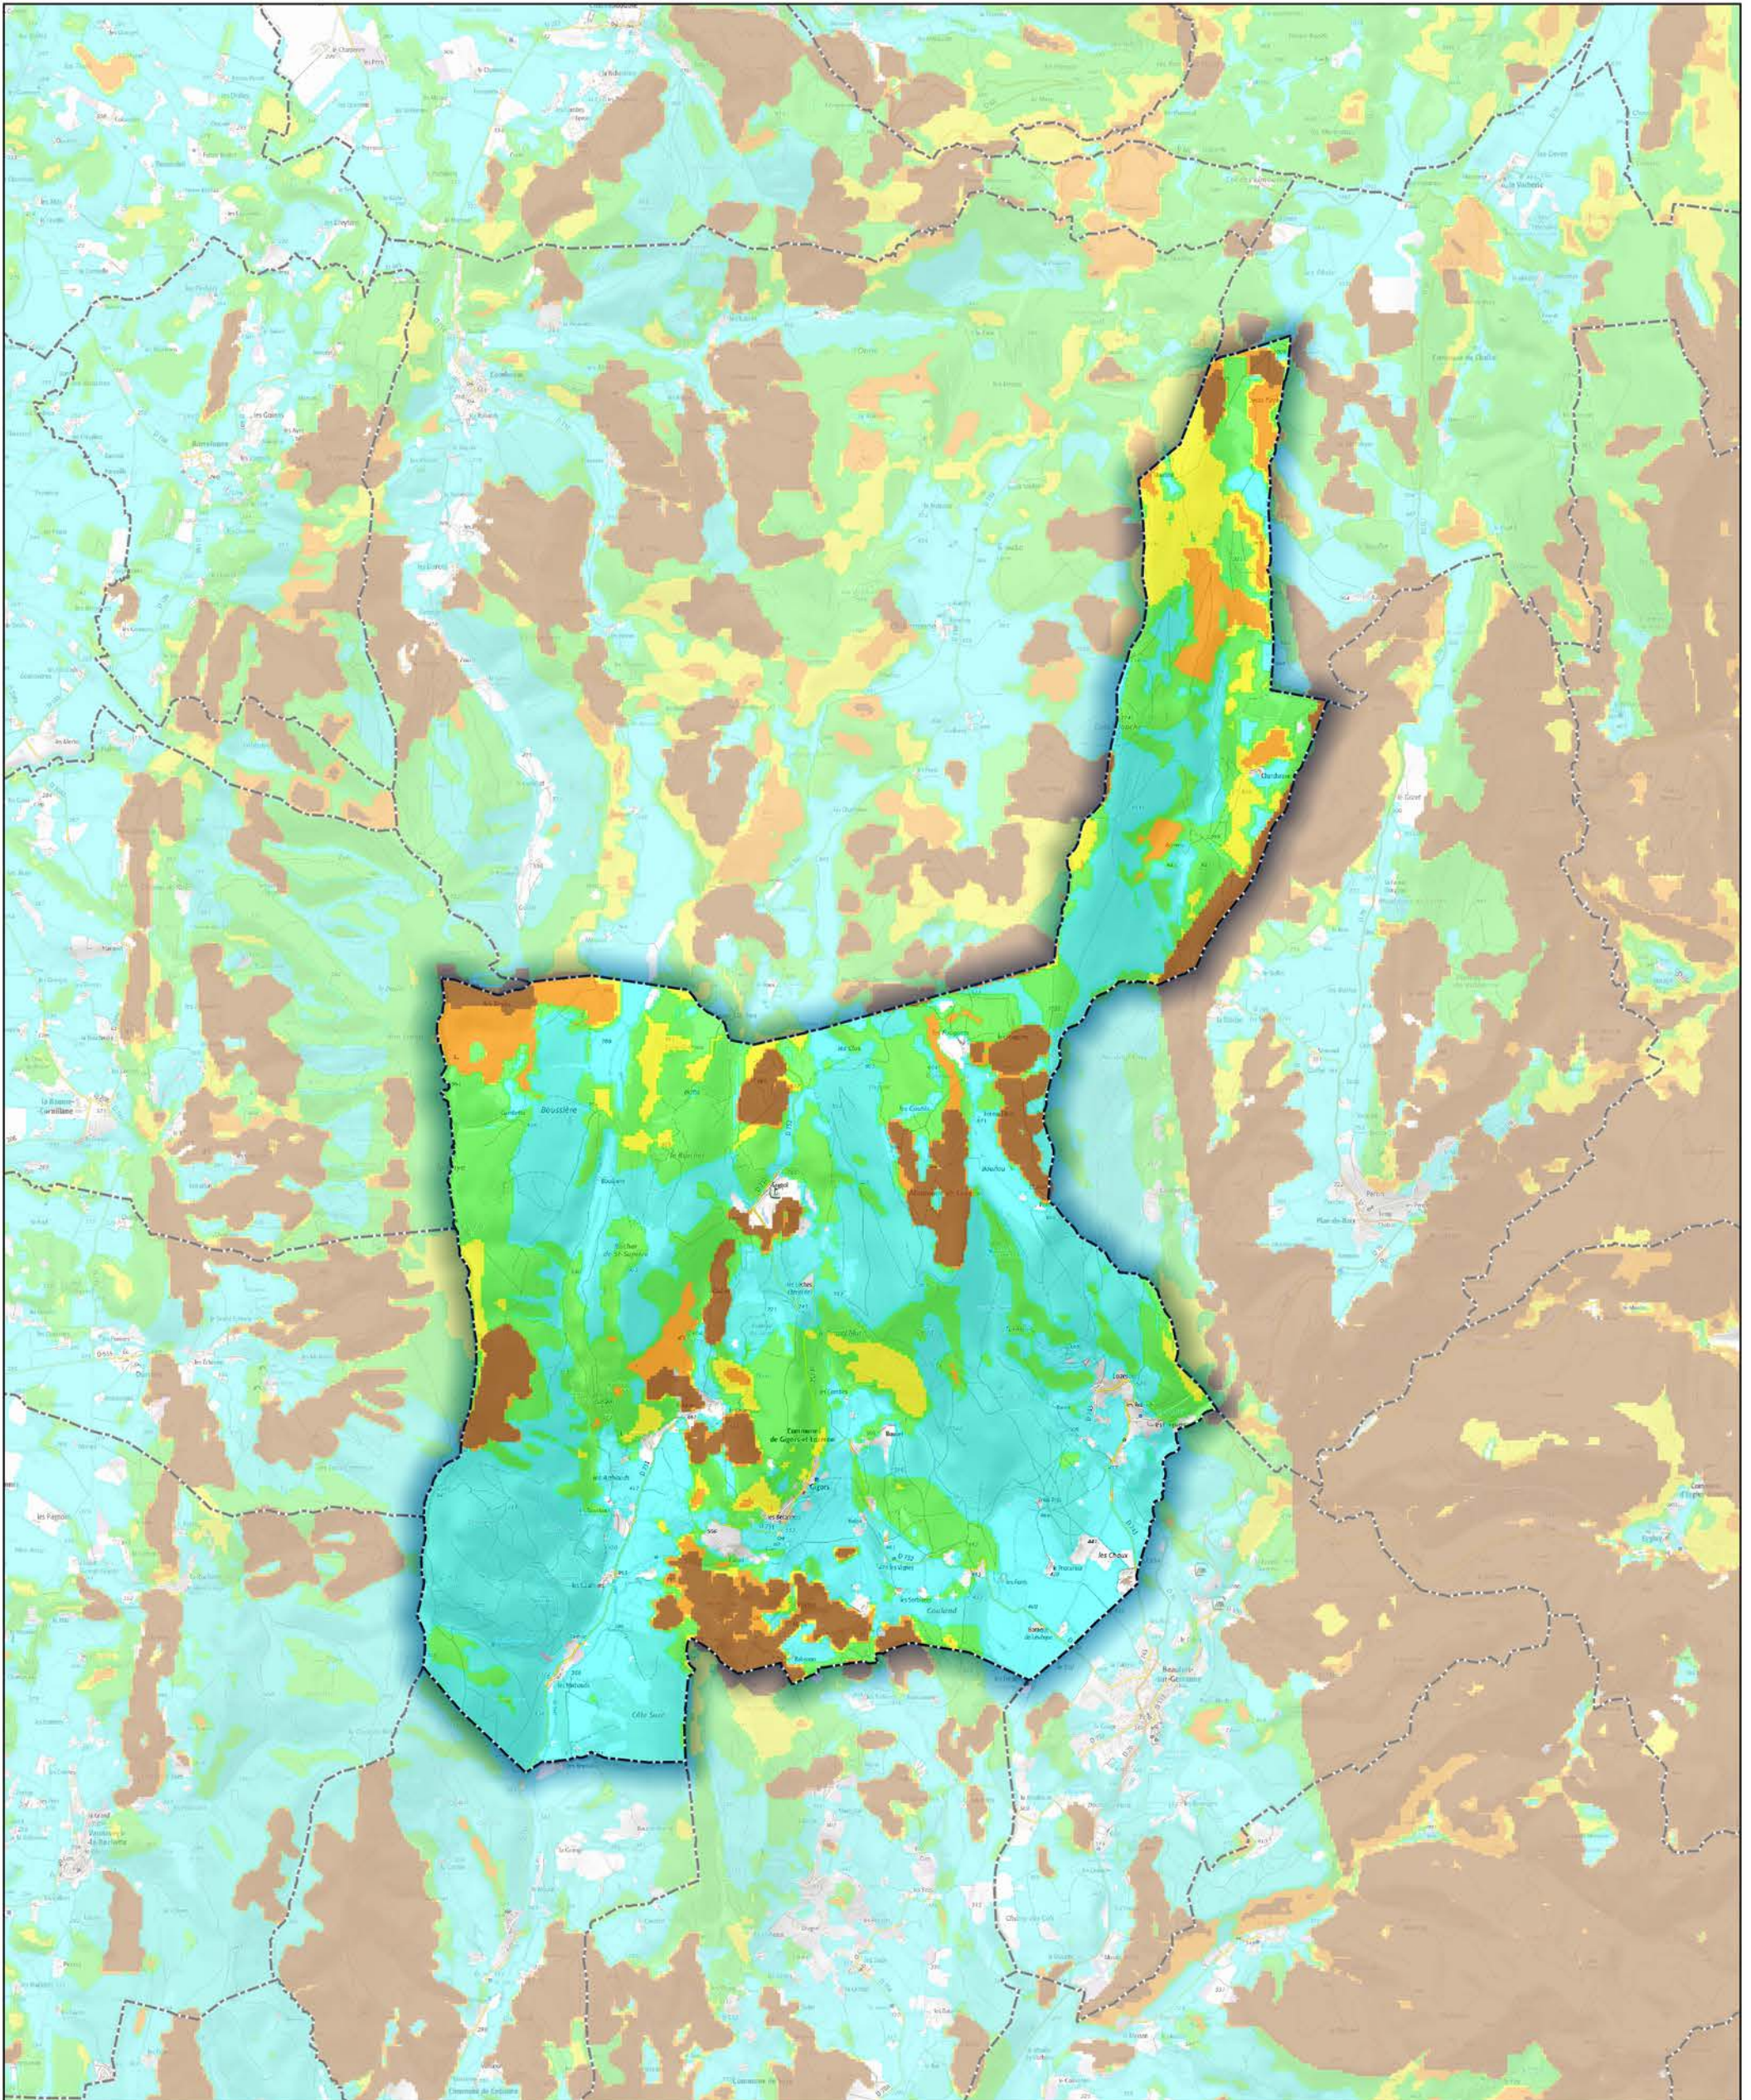

Commune de Gigors-et-Lozeron

- Aléa très faible
- Aléa faible
- Aléa moyen
- Aléa fort
- Aléa très fort

Sources : ©IGNF Scan 25®,
©IGNF BD CARTO® version 3-1,
Agence MTD, Juin 2017
Réalisation : D.D.T. de la Drôme - septembre 2018

ECHELLE : 1 / 50000