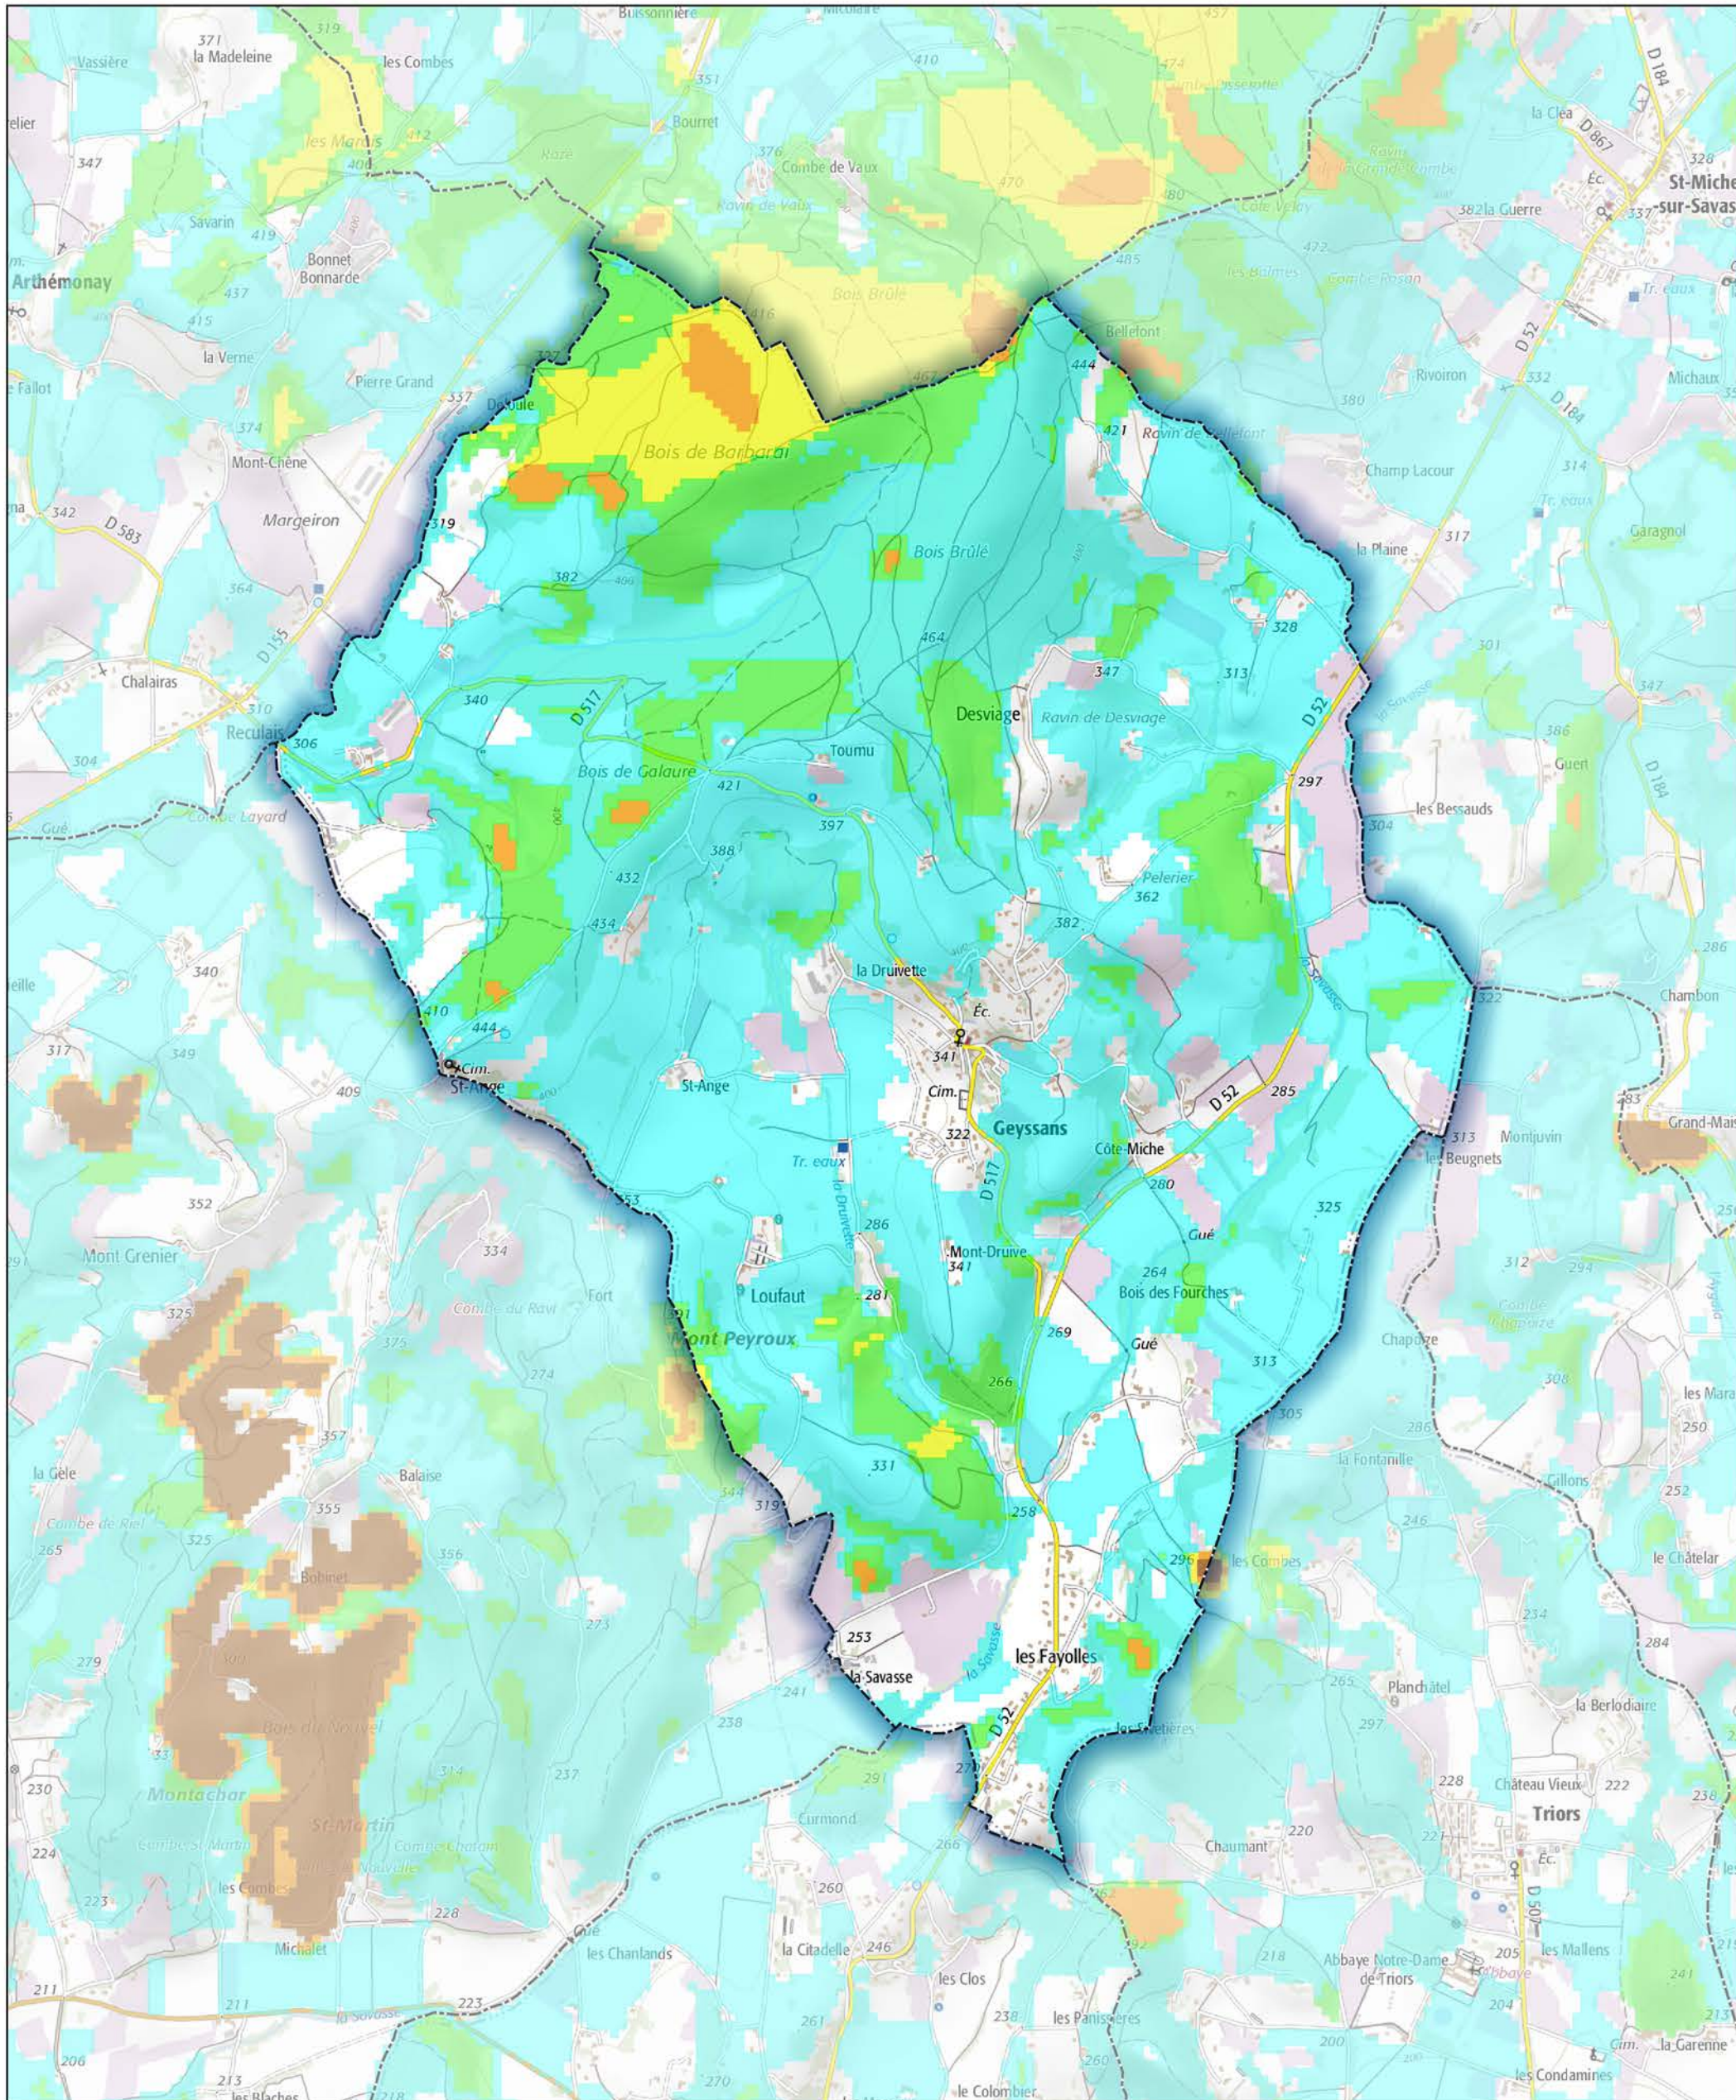

Commune de Geysans

- Aléa très faible
- Aléa faible
- Aléa moyen
- Aléa fort
- Aléa très fort

Sources : ©IGNF Scan 25®,  
 ©IGNF BD CARTO® version 3-1,  
 Agence MTD, Juin 2017  
 Réalisation : D.D.T. de la Drôme - septembre 2018

ECHELLE : 1 / 20000