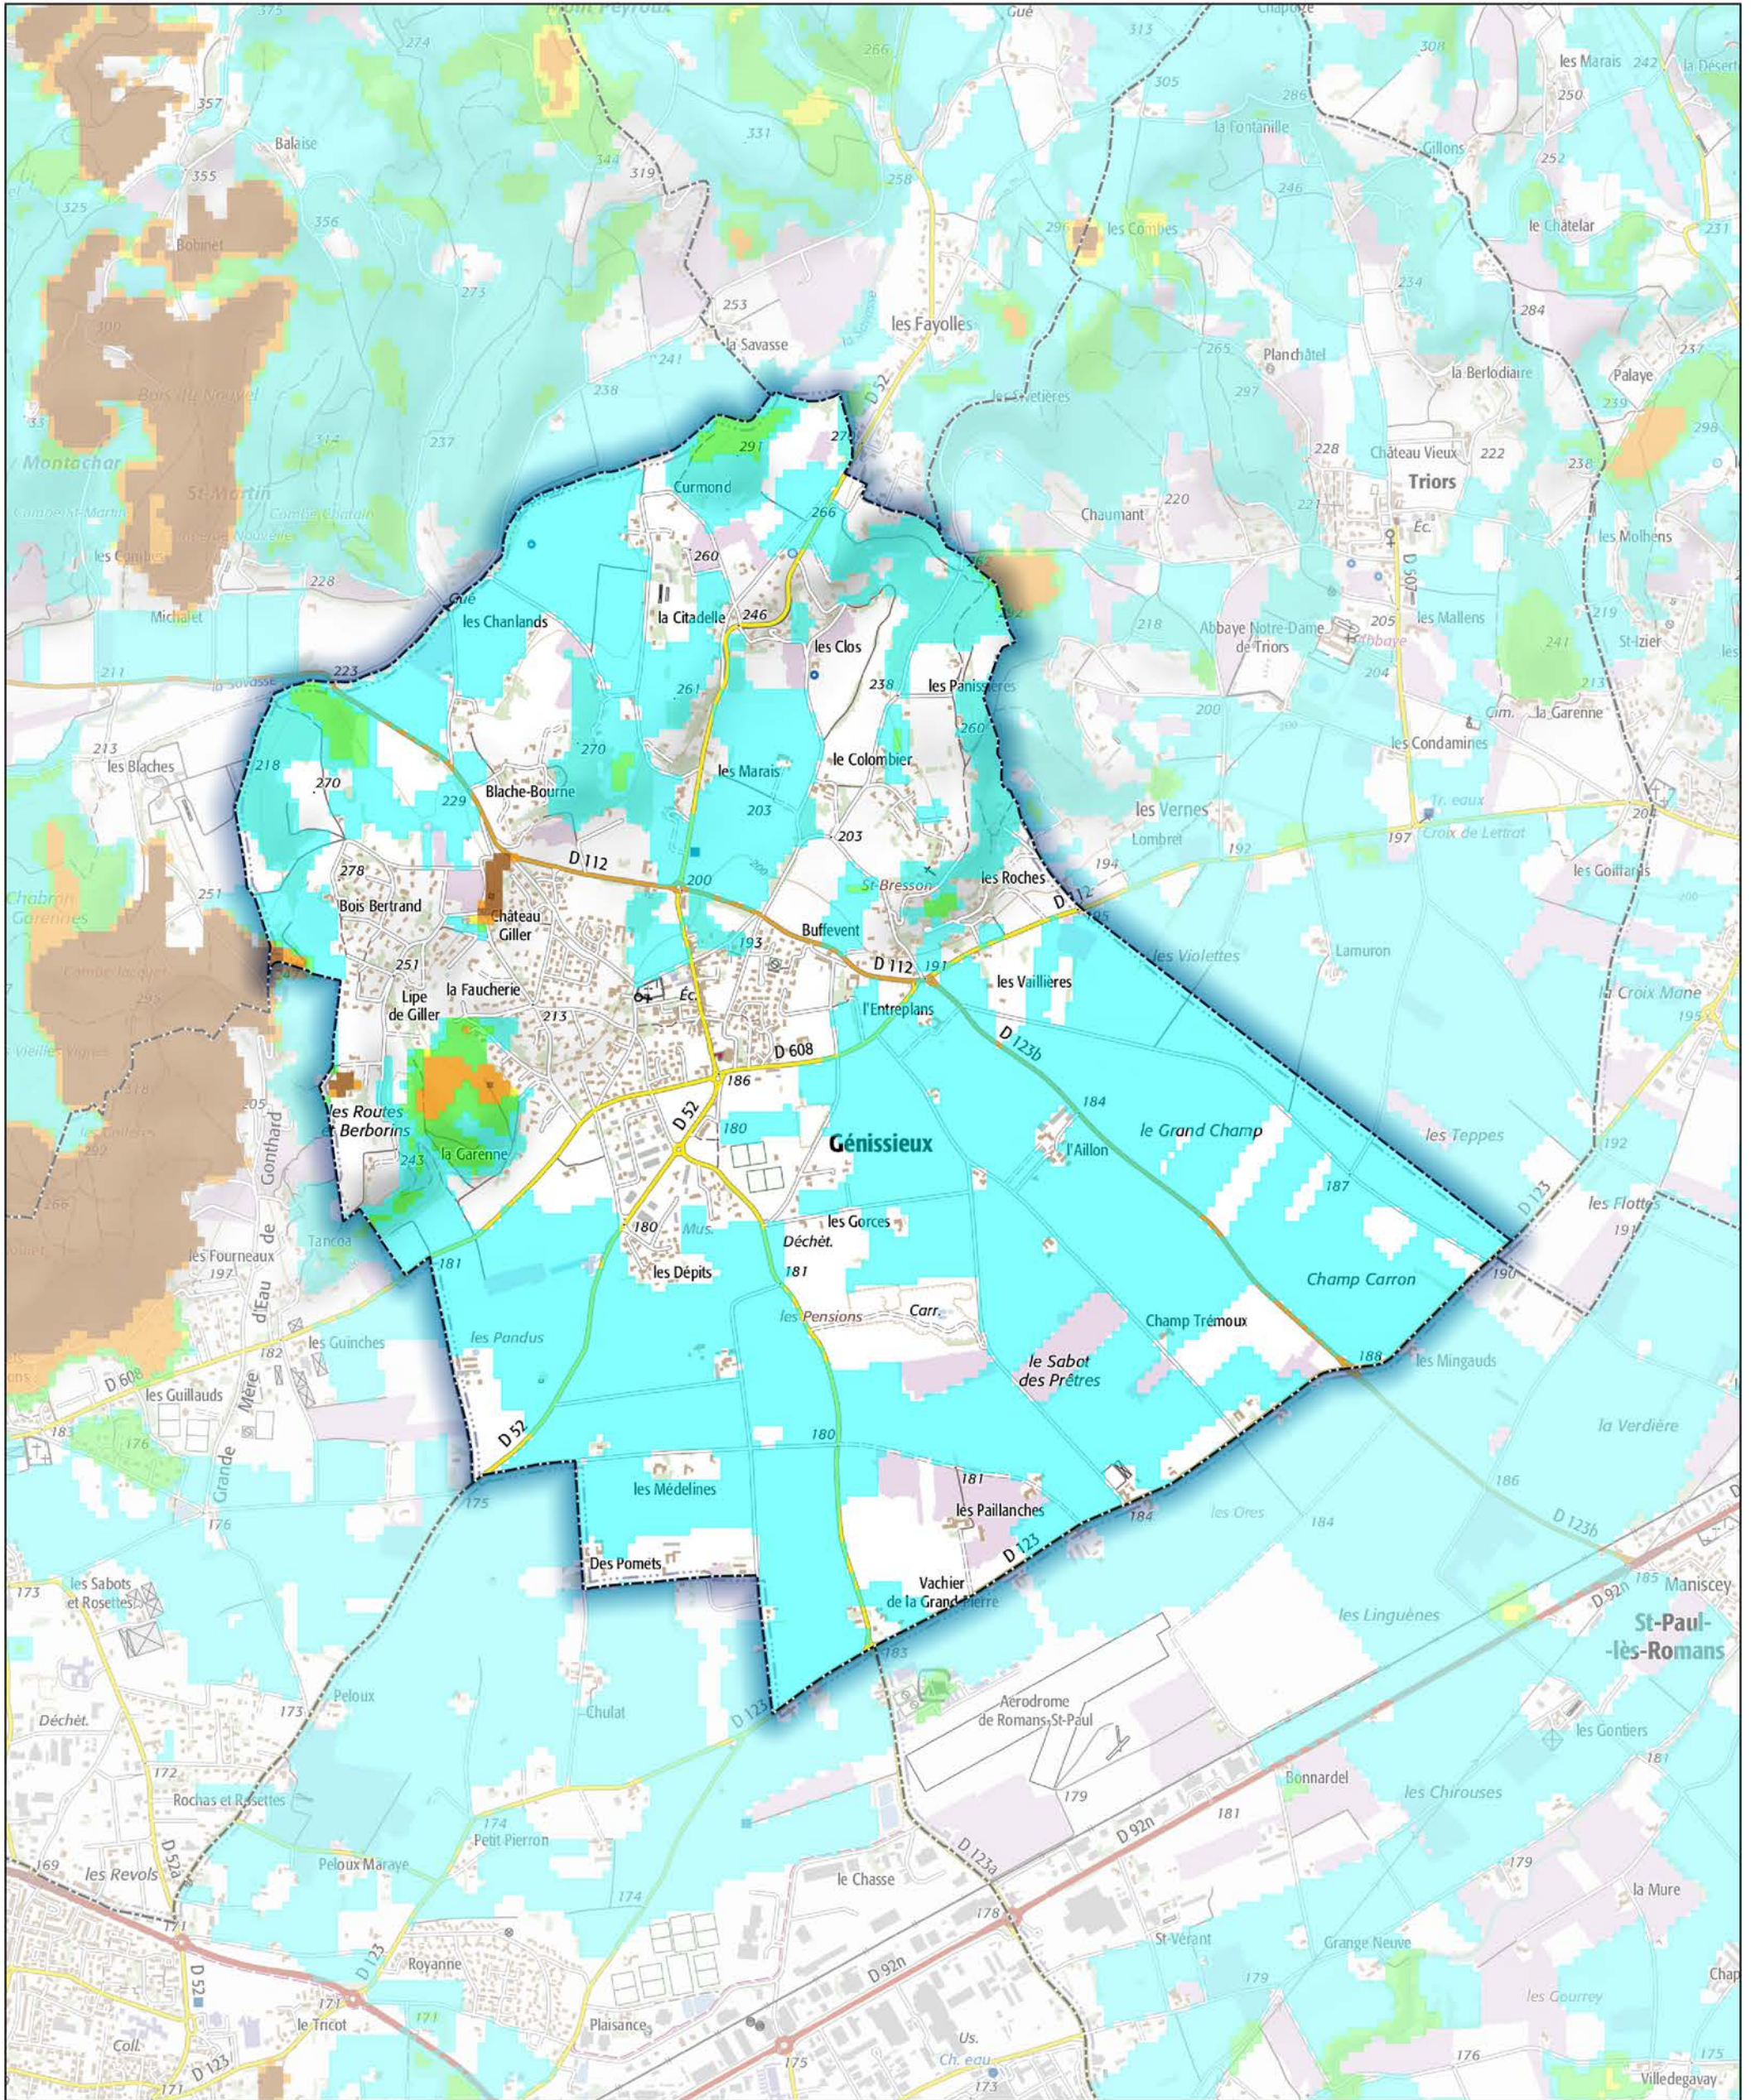

Commune de Génissieux

- Aléa très faible
- Aléa faible
- Aléa moyen
- Aléa fort
- Aléa très fort

Sources : ©IGNF Scan 25®,
©IGNF BD CARTO® version 3-1,
Agence MTD A, Juin 2017
Réalisation : D.D.T. de la Drôme - septembre 2018

ECHELLE : 1 / 20000