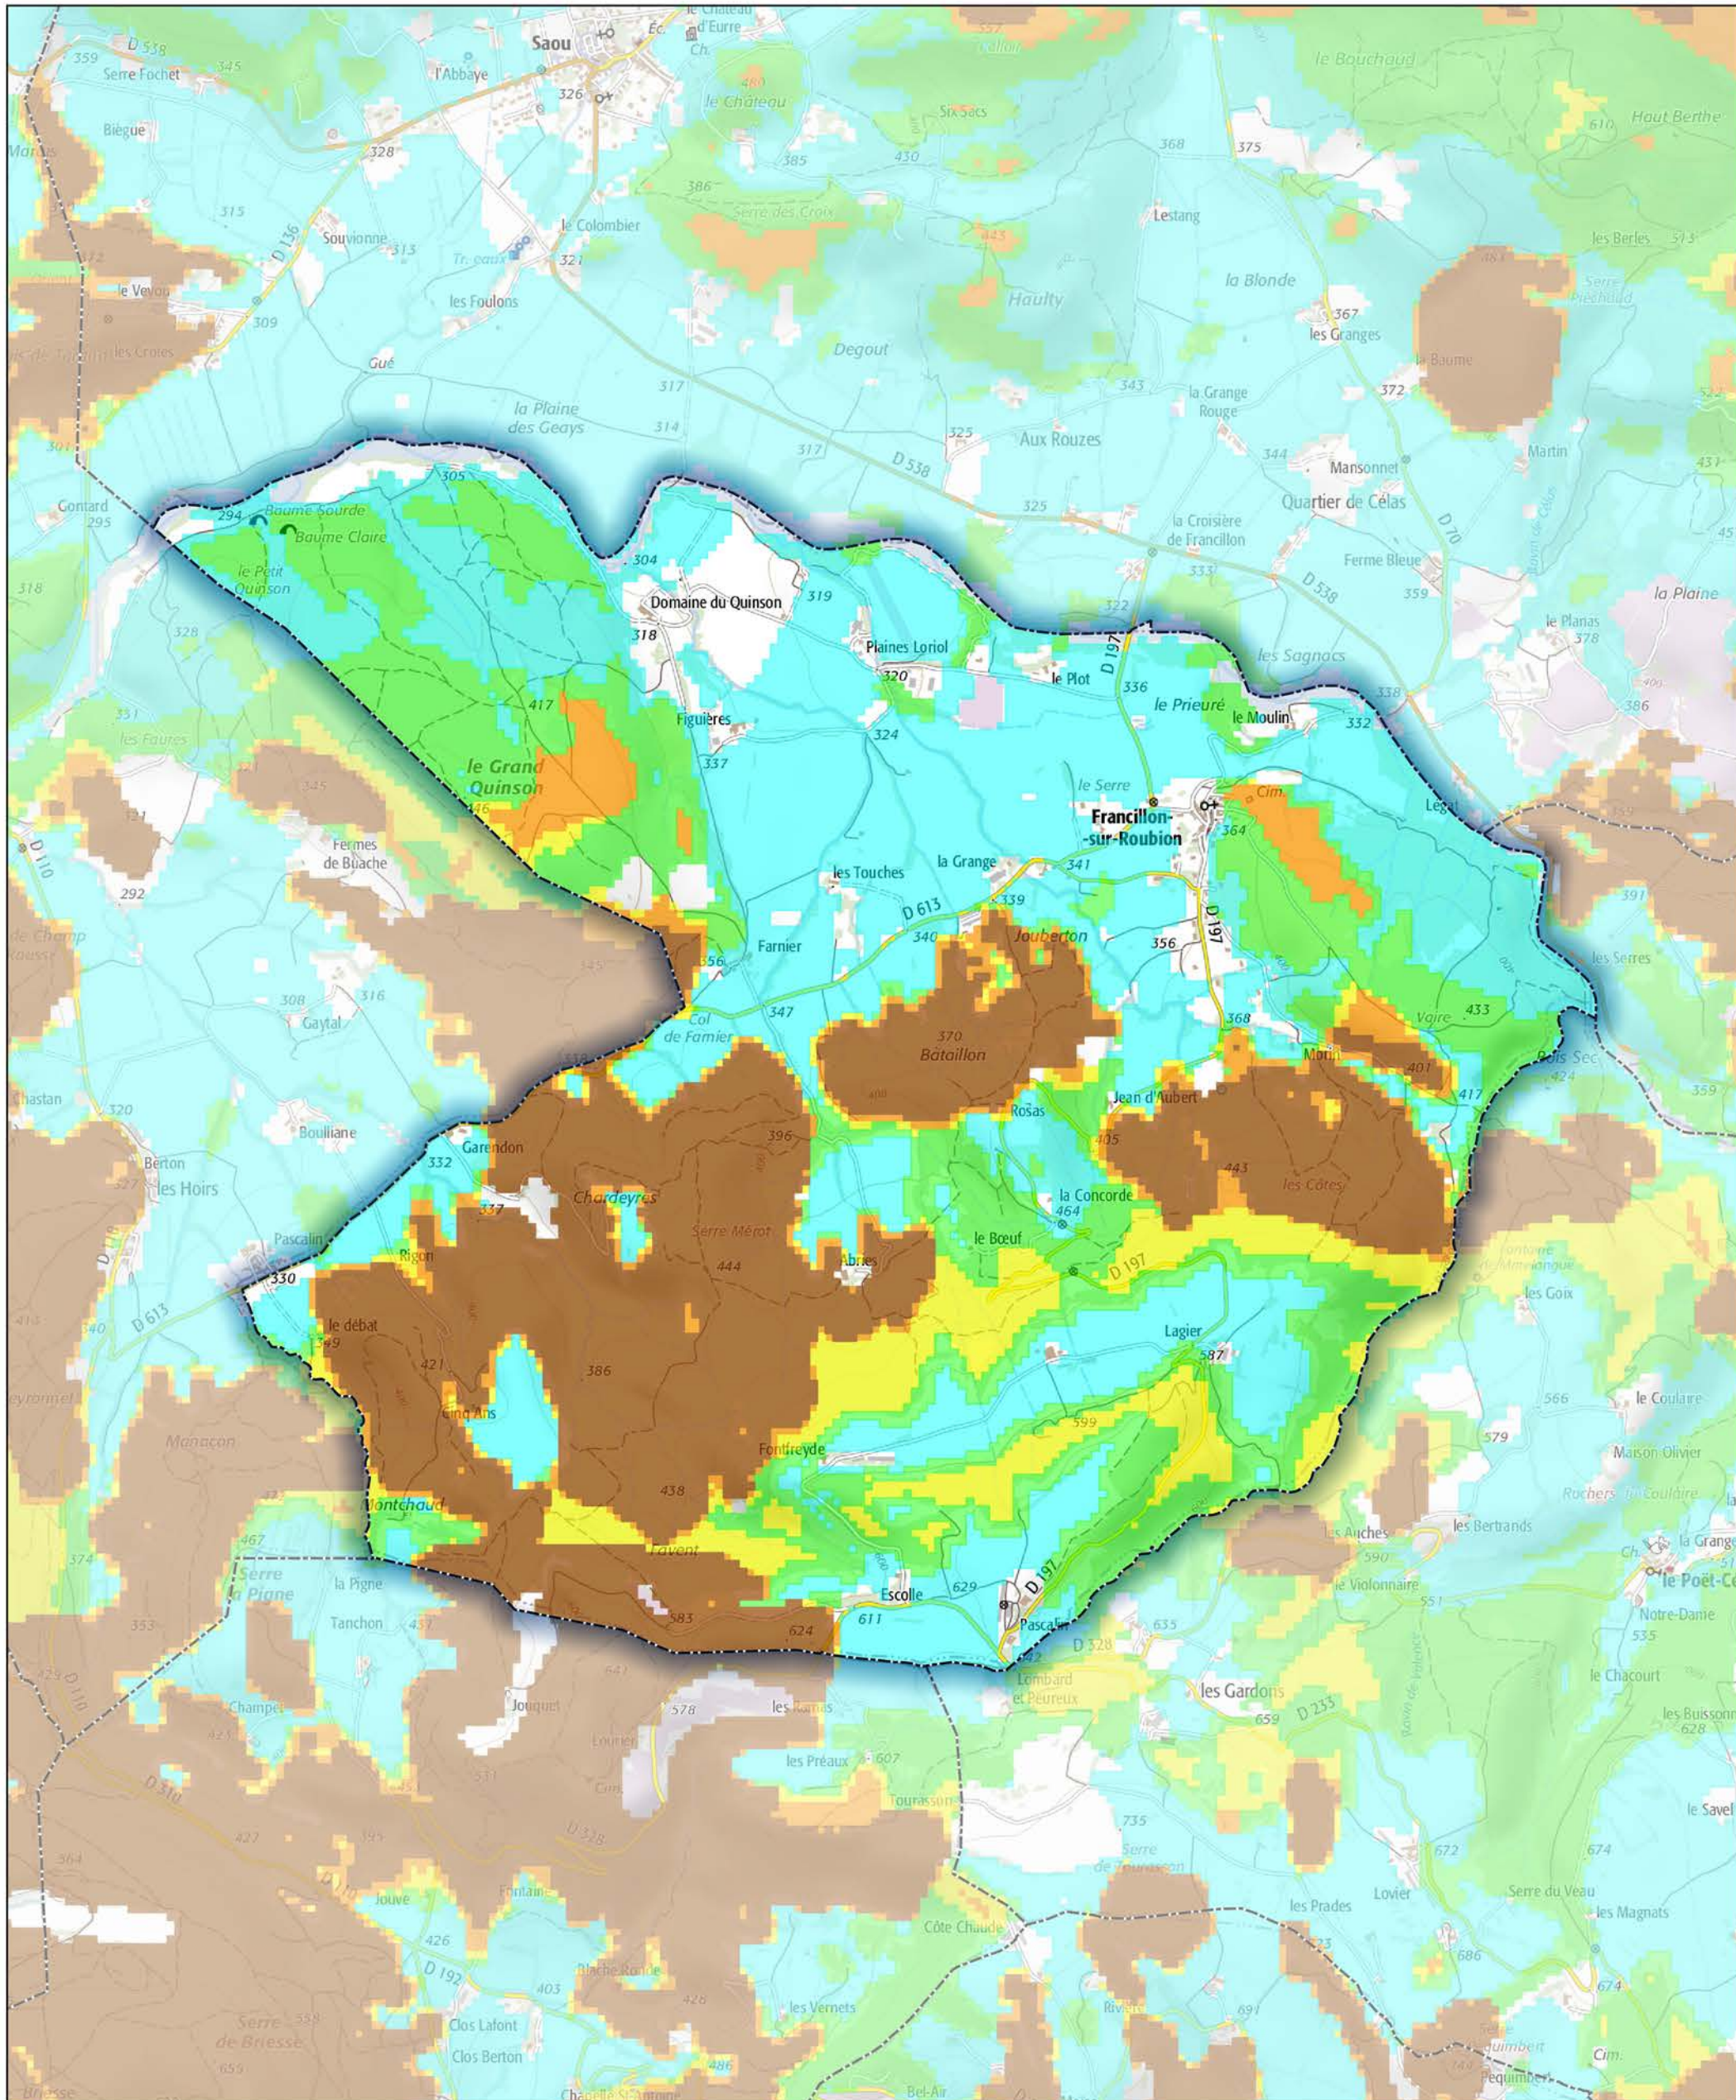

Commune de Francillon-sur-Roubion

- Aléa très faible
- Aléa faible
- Aléa moyen
- Aléa fort
- Aléa très fort

Sources : ©IGNF Scan 25®,
 ©IGNF BD CARTO® version 3-1,
 Agence MTD A, Juin 2017
 Réalisation : D.D.T. de la Drôme - septembre 2018

ECHELLE : 1 / 20000