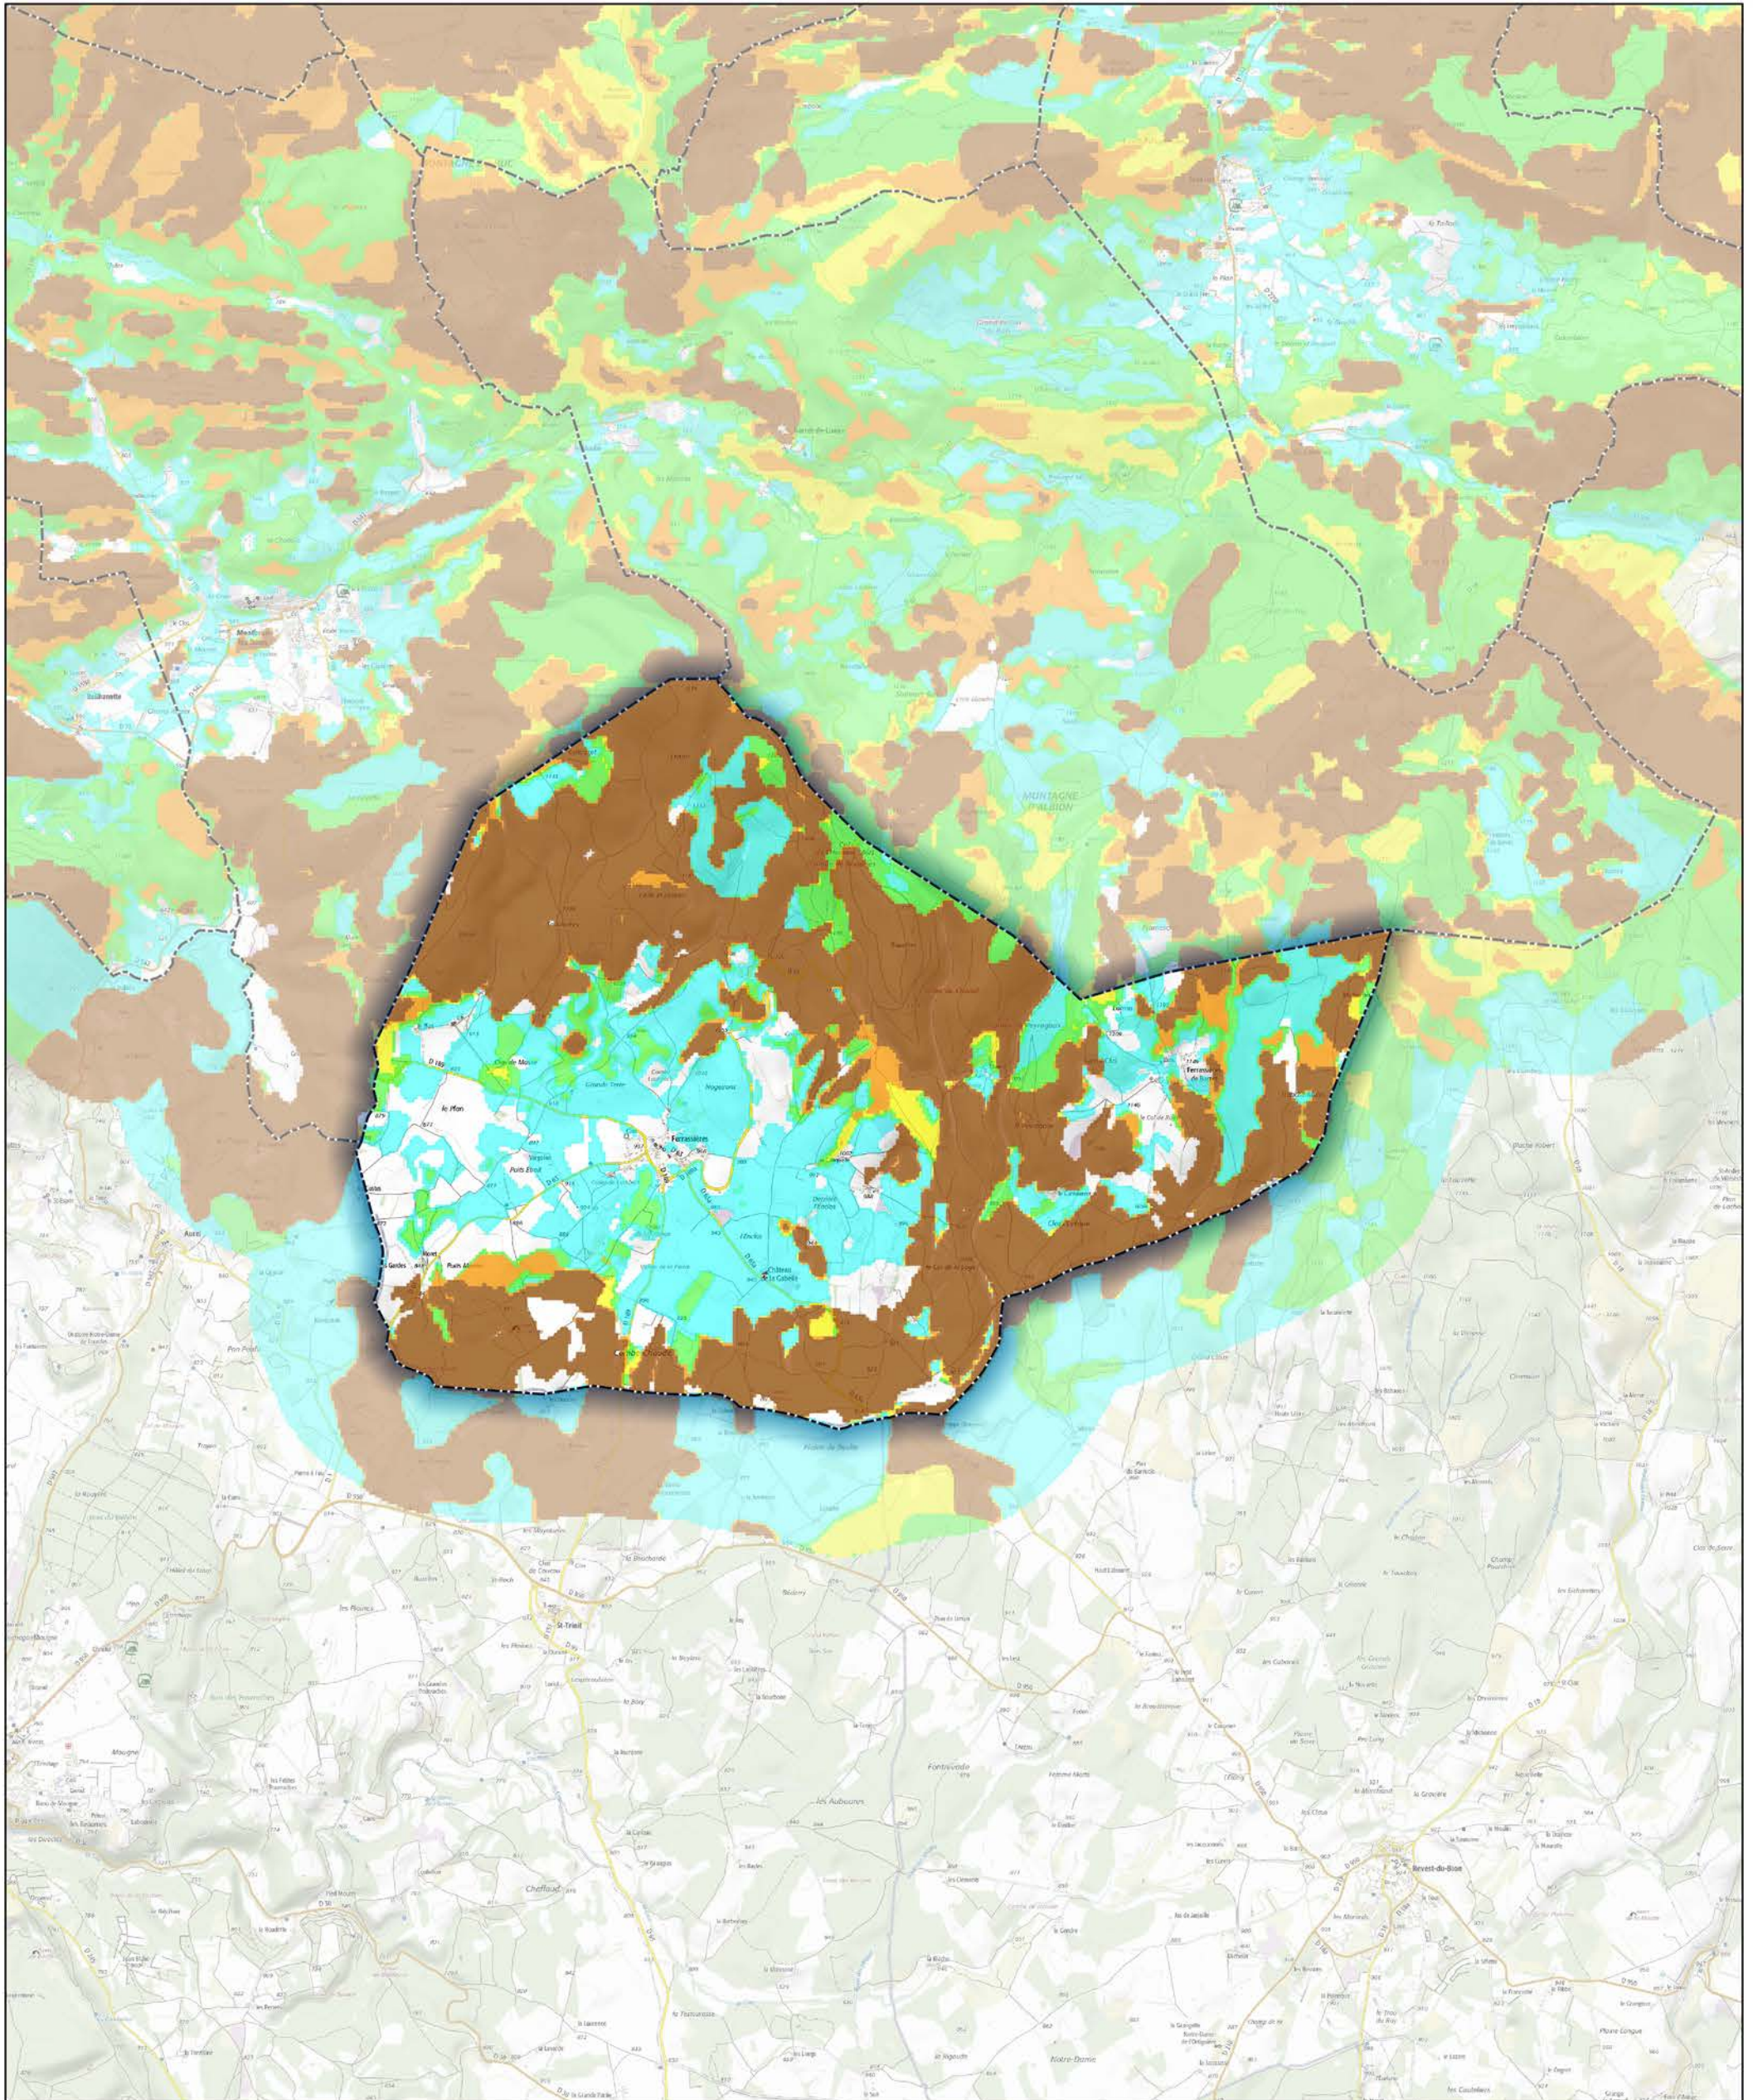

Commune de Ferrassières

- Aléa très faible
- Aléa faible
- Aléa moyen
- Aléa fort
- Aléa très fort

Sources : ©IGNF Scan 25®,
©IGNF BD CARTO® version 3-1,
Agence MTD, Juin 2017

Réalisation : D.D.T. de la Drôme - septembre 2018

ECHELLE : 1 / 50000