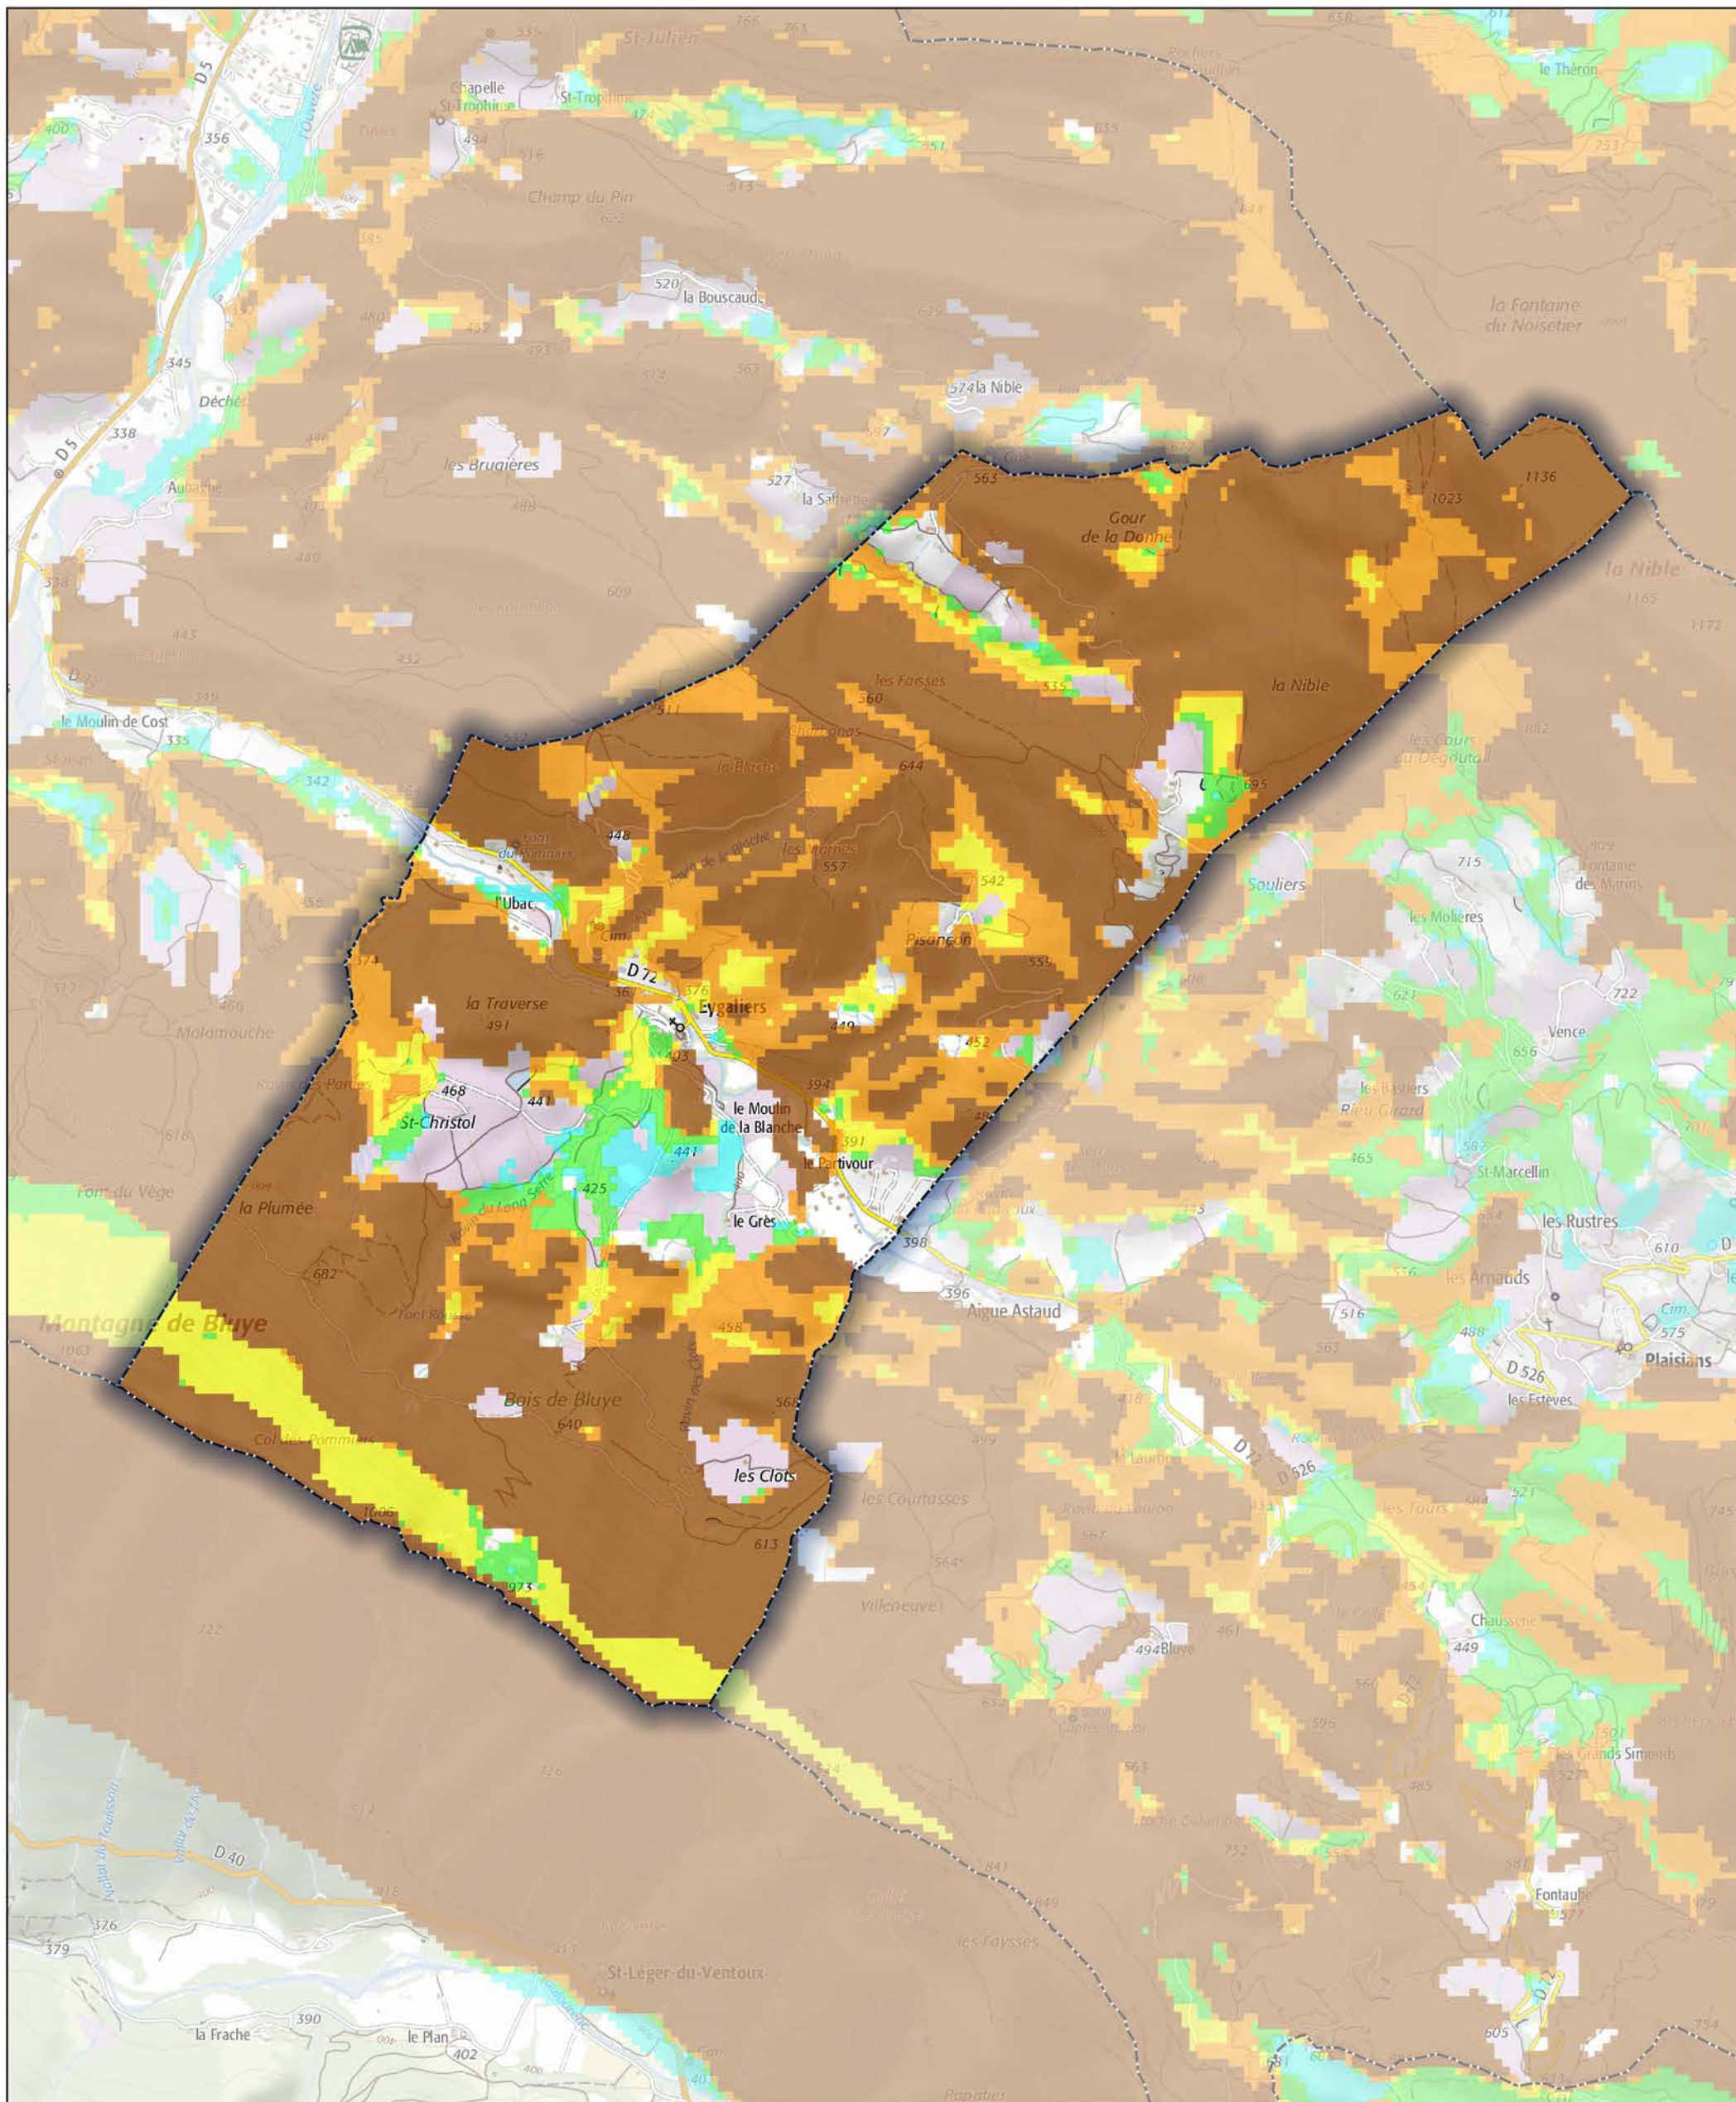

Commune de Eygaliers

- Aléa très faible
- Aléa faible
- Aléa moyen
- Aléa fort
- Aléa très fort

Sources : ©IGNF Scan 25®,  
©IGNF BD CARTO® version 3-1,  
Agence MTD, Juin 2017  
Réalisation : D.D.T. de la Drôme - septembre 2018

ECHELLE : 1 / 20000