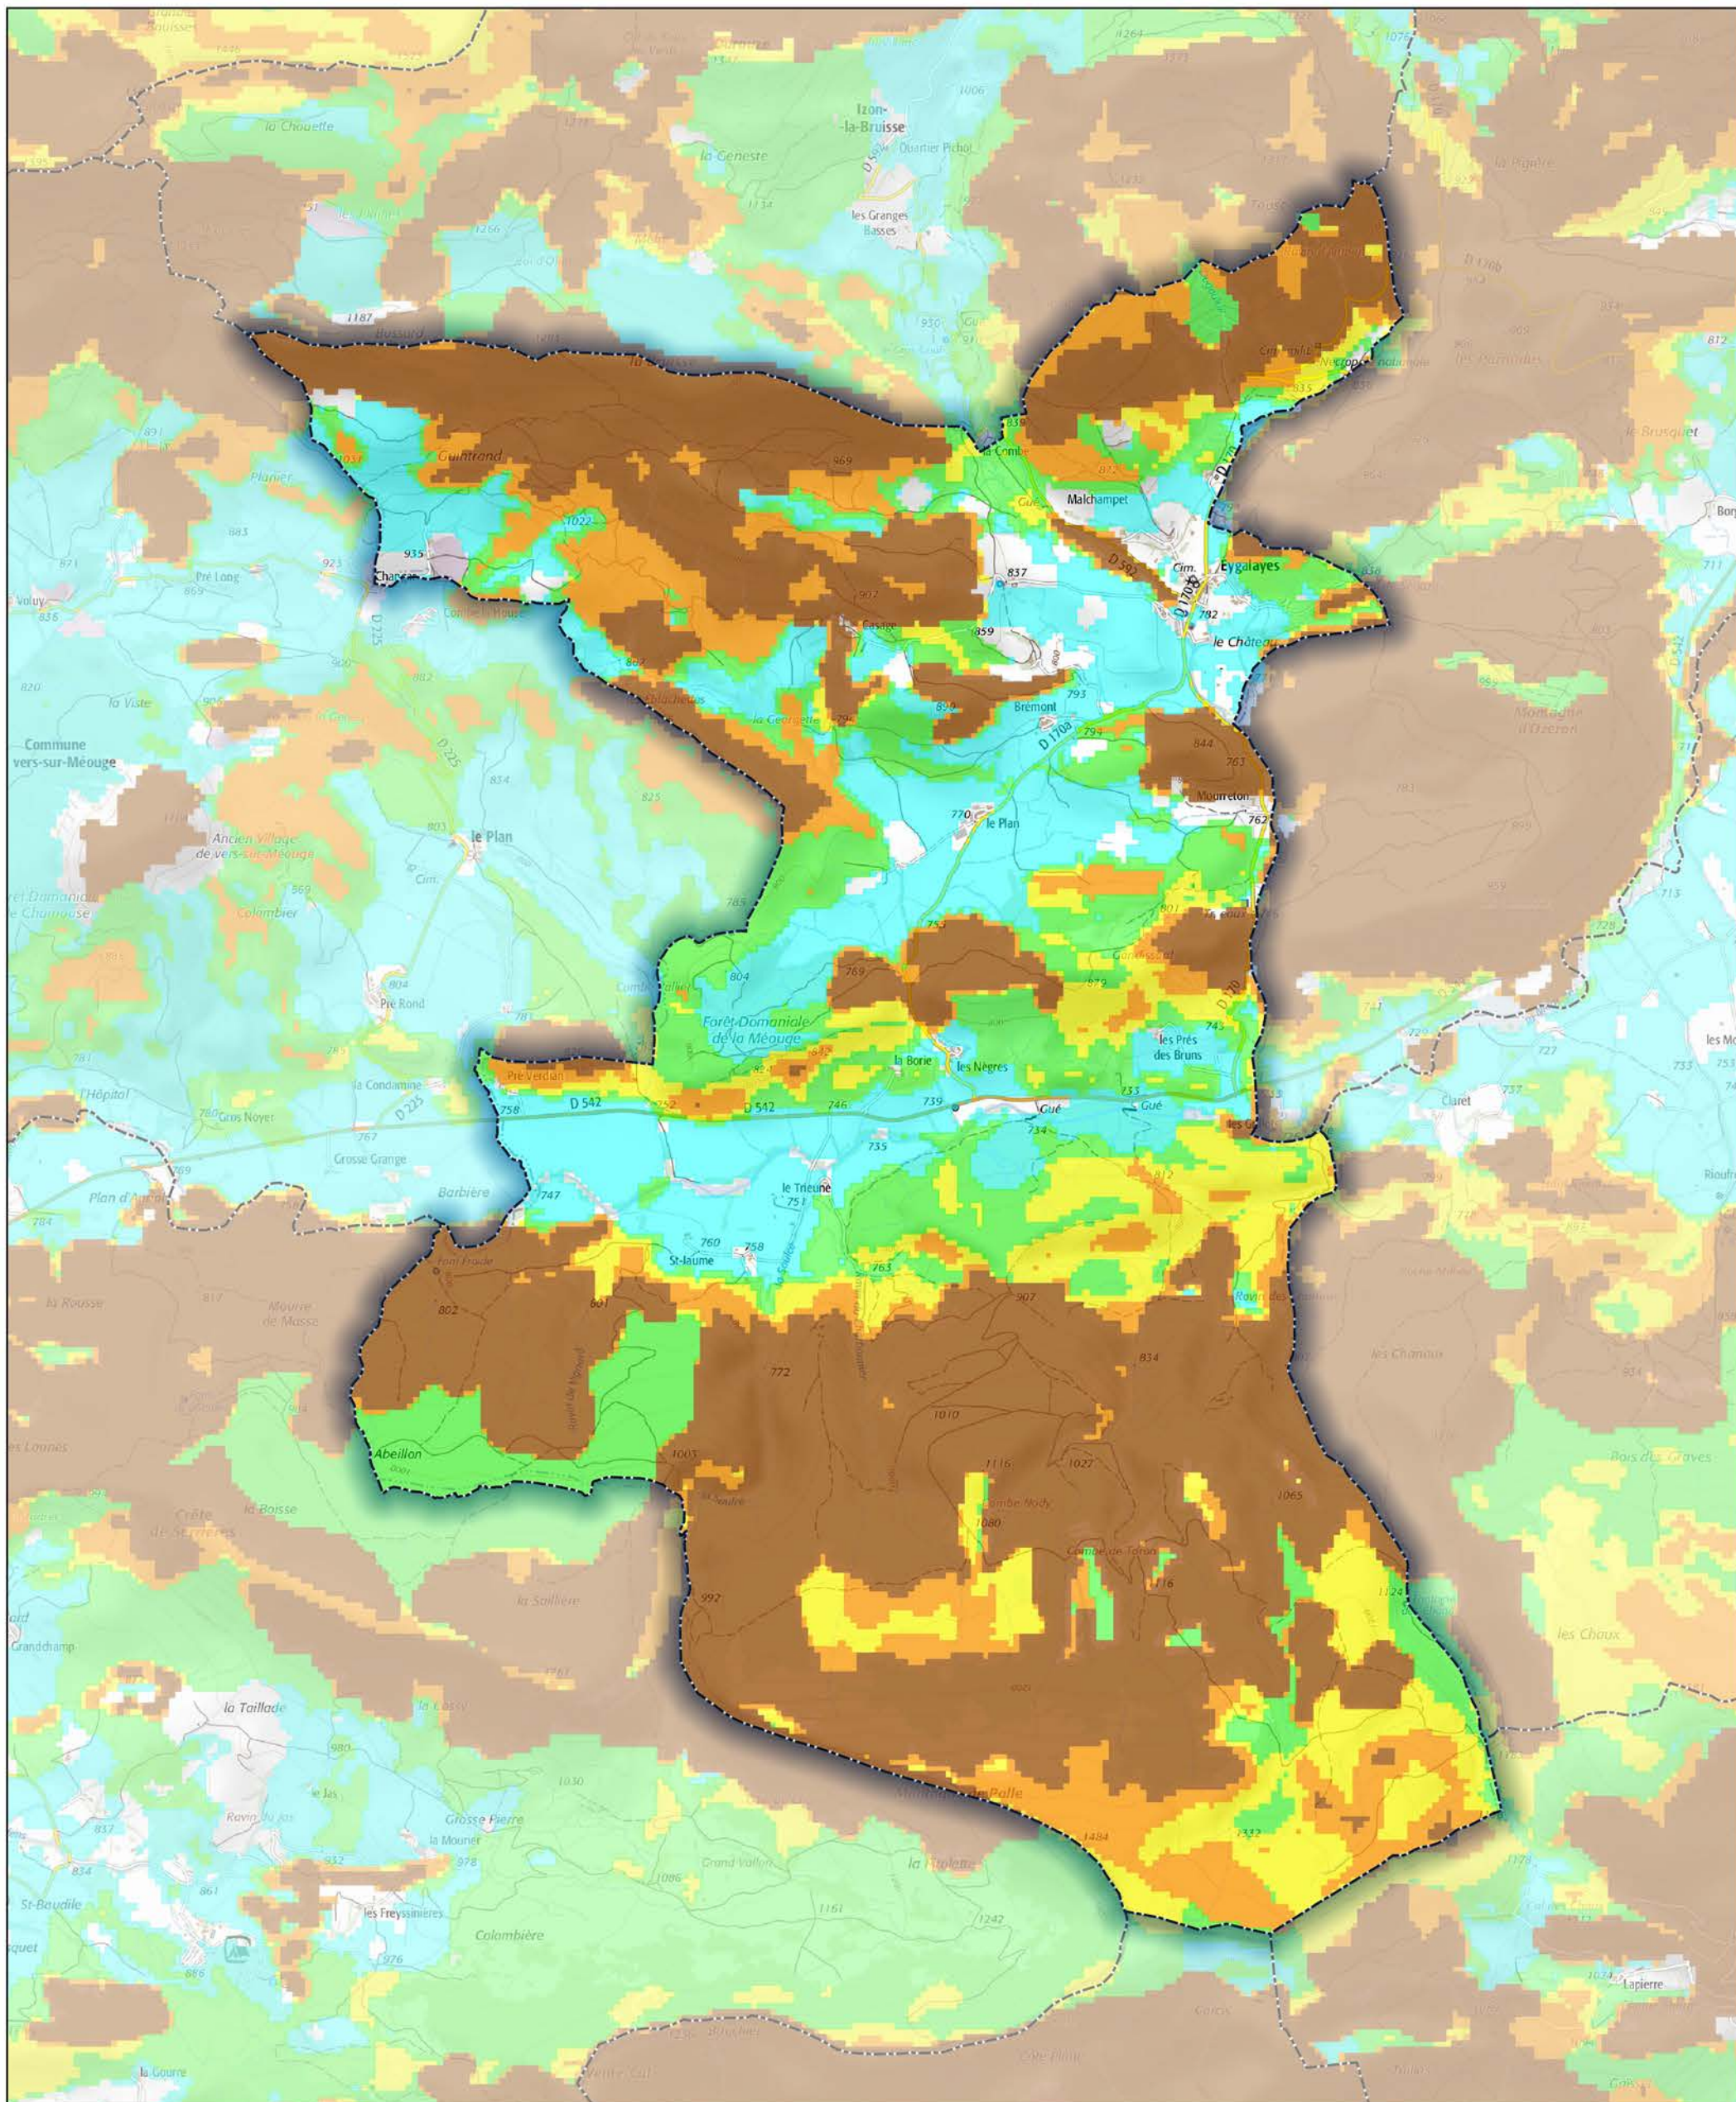

Commune de Eygalayes

- Aléa très faible
- Aléa faible
- Aléa moyen
- Aléa fort
- Aléa très fort

Sources : ©IGNF Scan 25®,  
©IGNF BD CARTO® version 3-1,  
Agence MTD A, Juin 2017  
Réalisation : D.D.T. de la Drôme - septembre 2018

ECHELLE : 1 / 25000