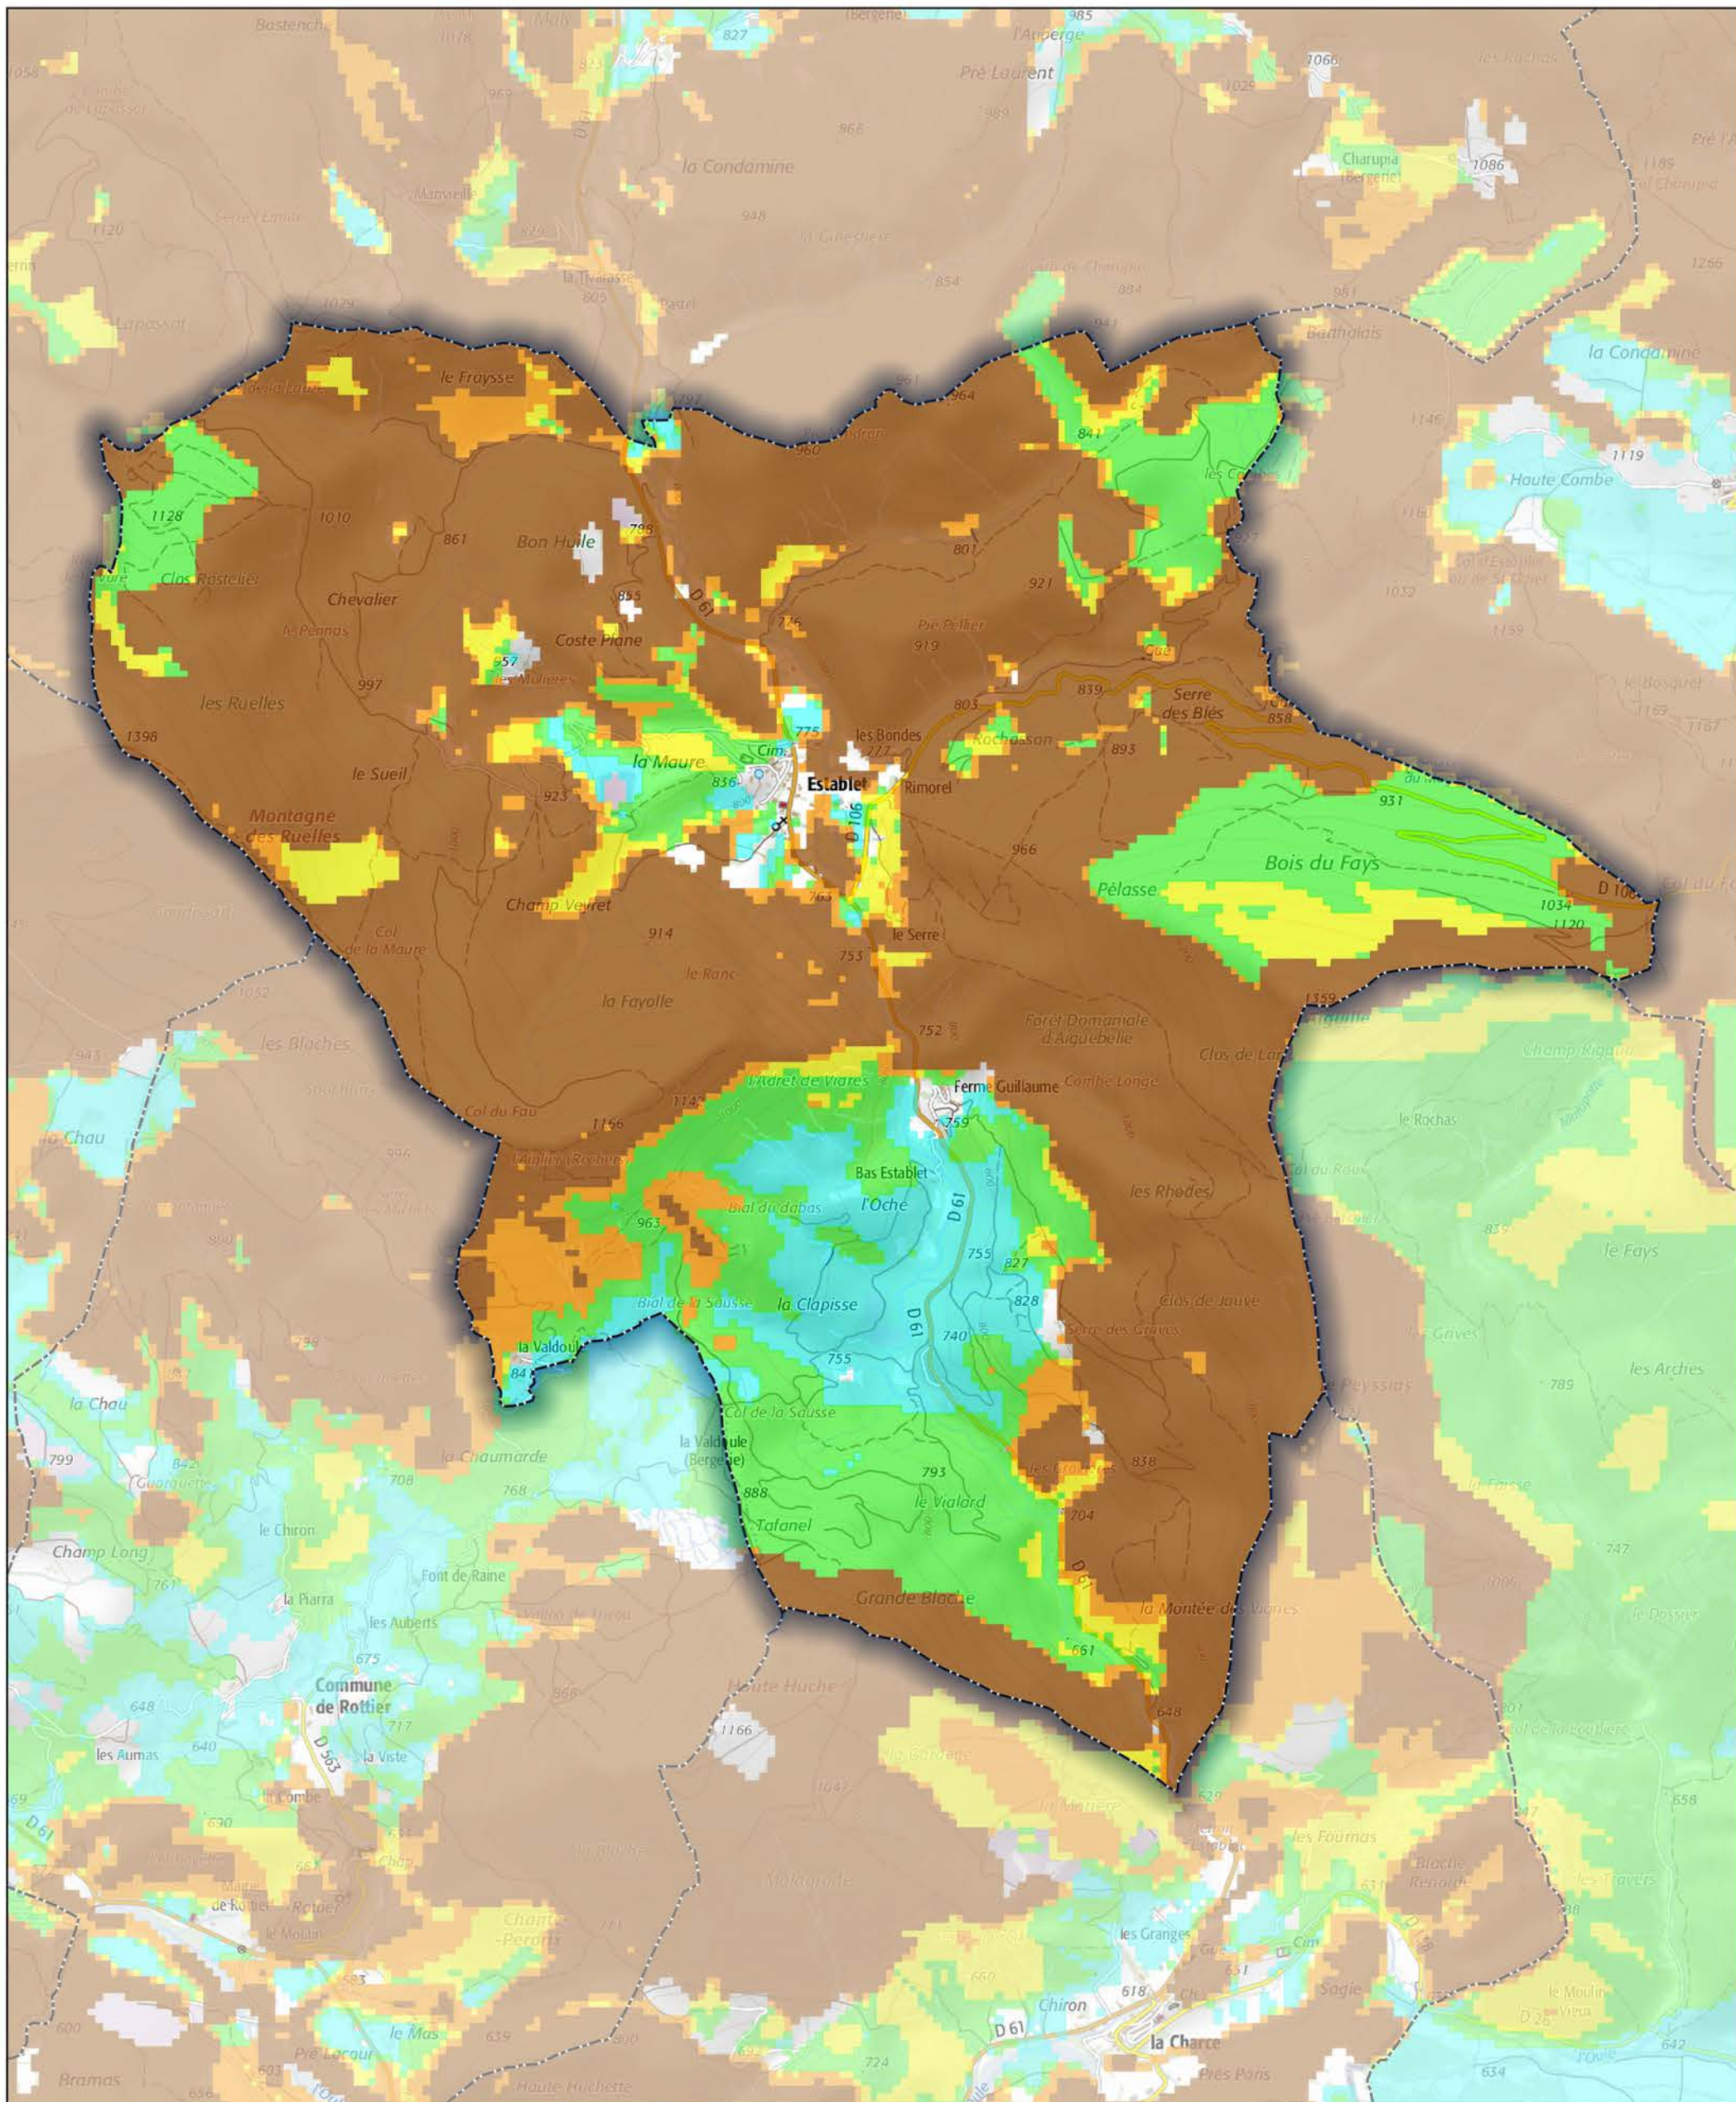

Commune de Establet

- Aléa très faible
- Aléa faible
- Aléa moyen
- Aléa fort
- Aléa très fort

Sources : ©IGNF Scan 25®,
©IGNF BD CARTO® version 3-1,
Agence MTD, Juin 2017
Réalisation : D.D.T. de la Drôme - septembre 2018

ECHELLE : 1 / 20000