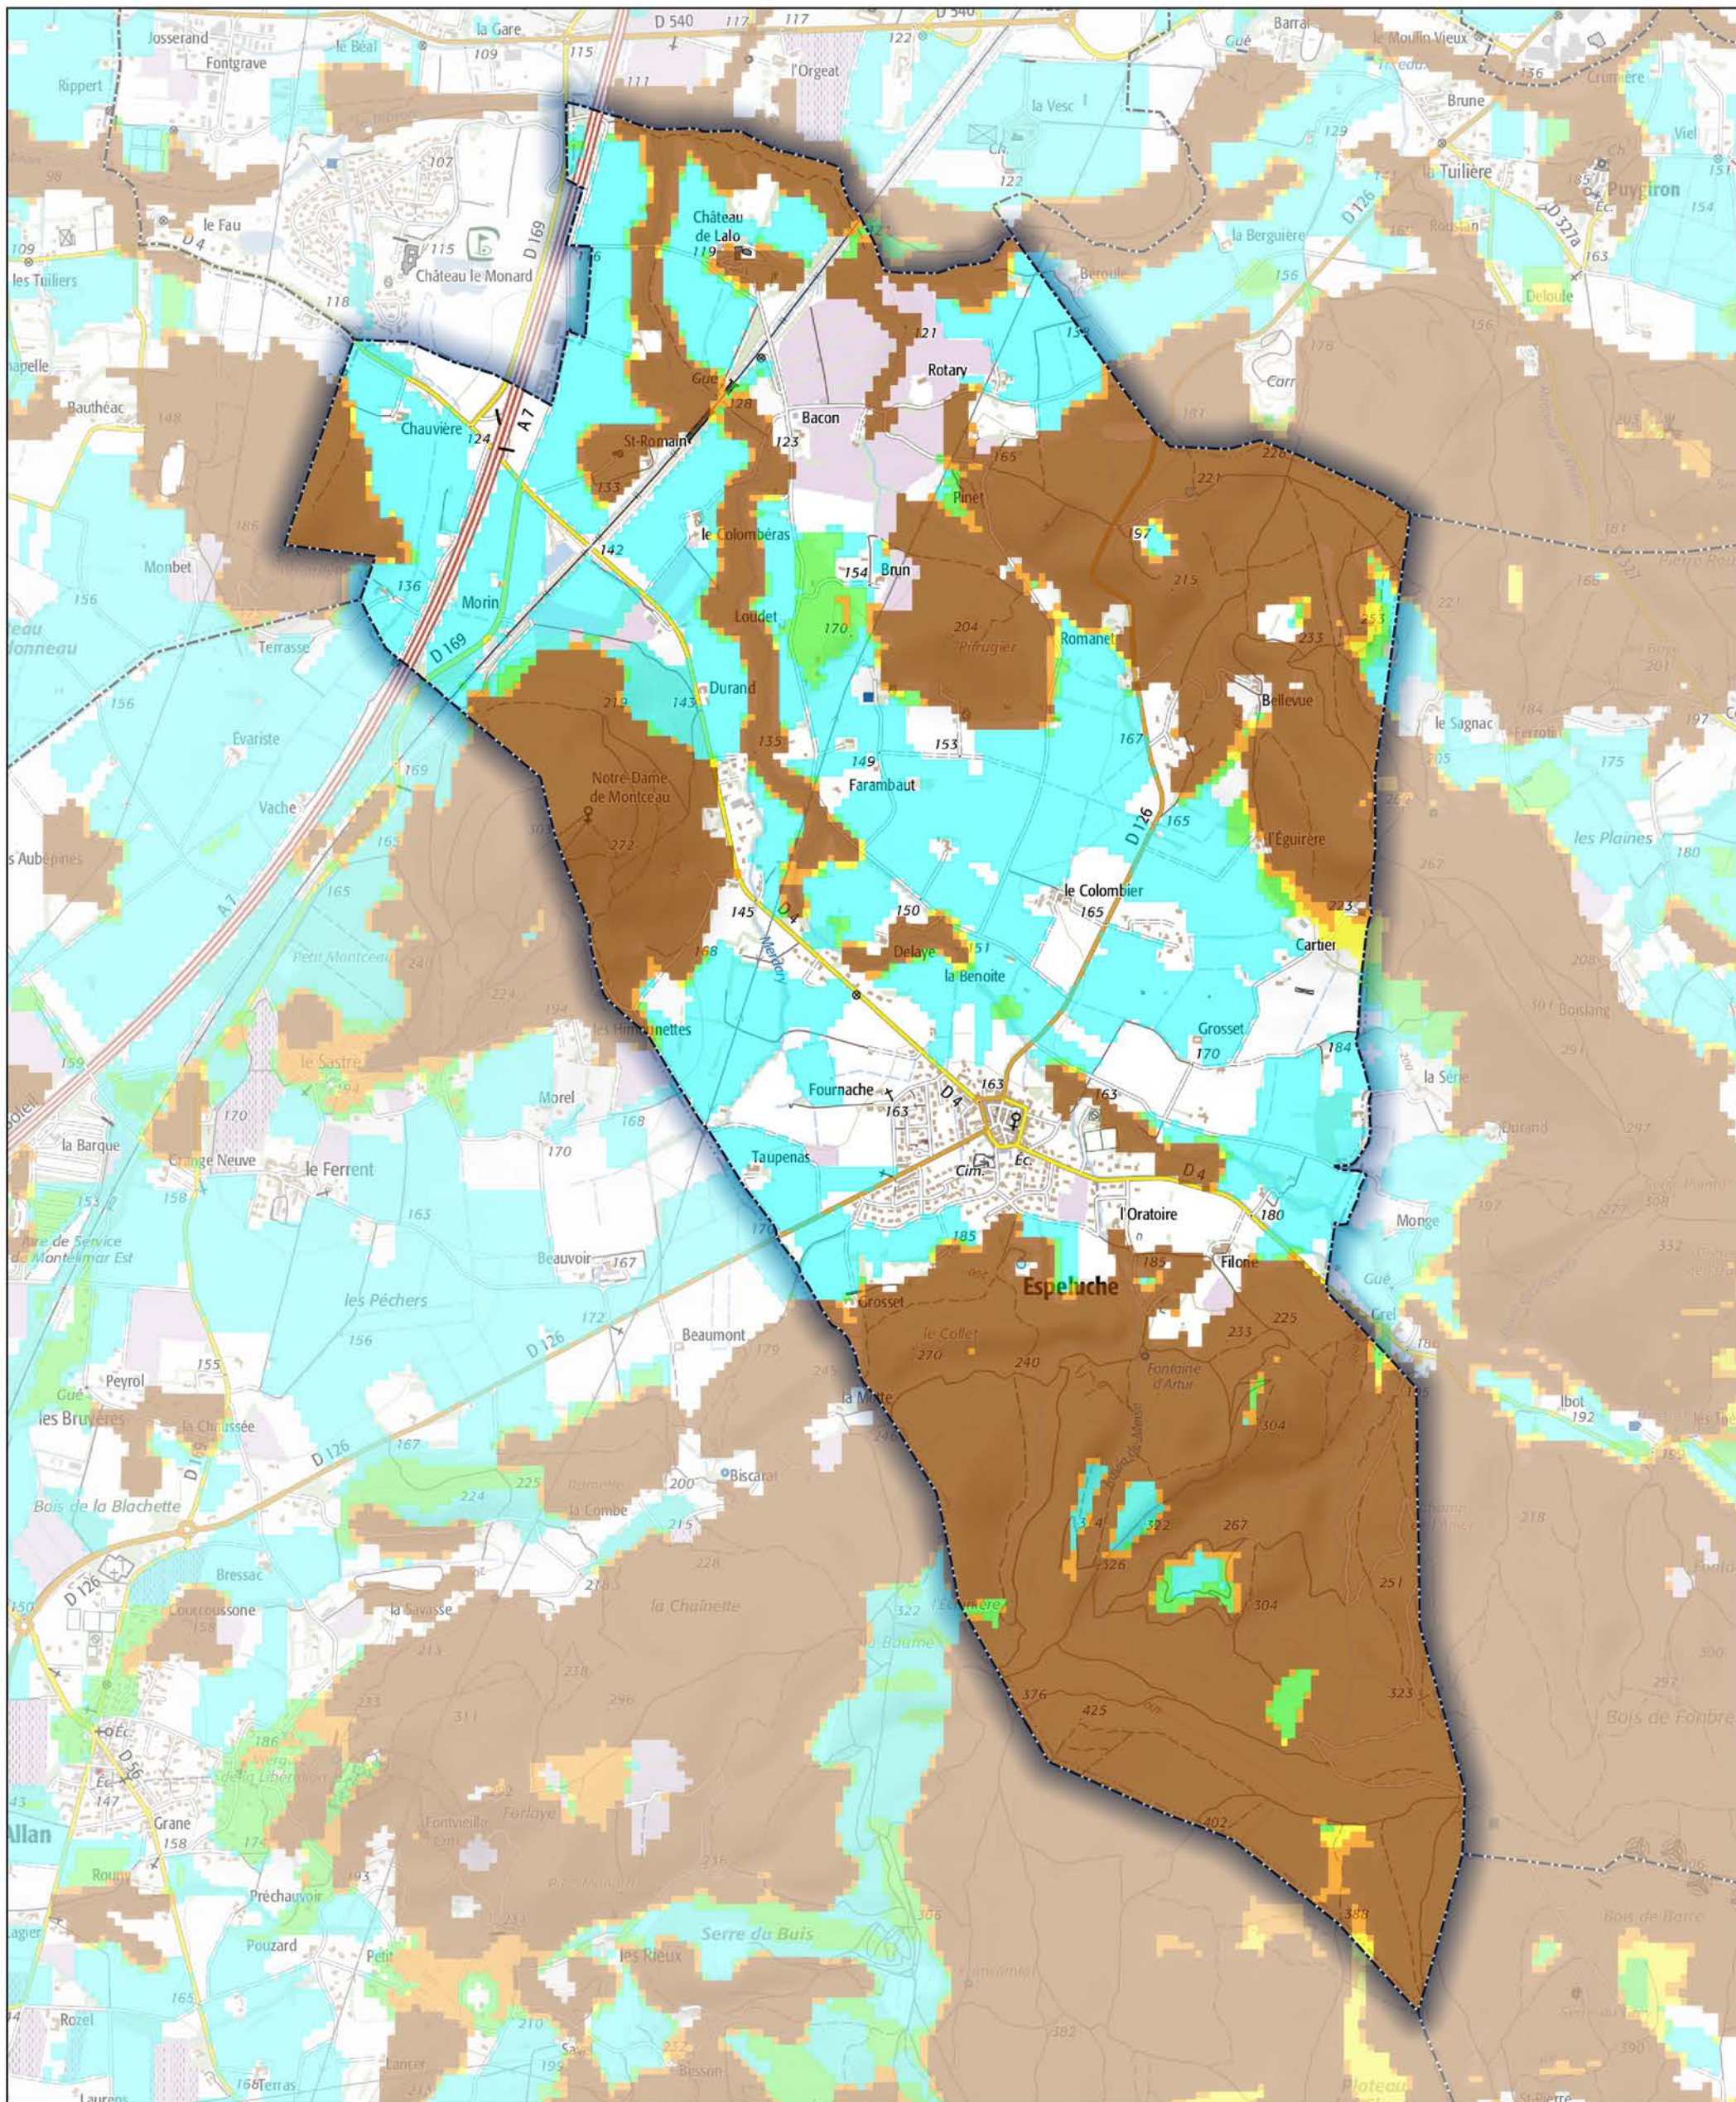

Commune de Espeluche

- Aléa très faible
- Aléa faible
- Aléa moyen
- Aléa fort
- Aléa très fort

Sources : ©IGNF Scan 25®,
 ©IGNF BD CARTO® version 3-1,
 Agence MTD A, Juin 2017
 Réalisation : D.D.T. de la Drôme - septembre 2018

ECHELLE : 1 / 20000