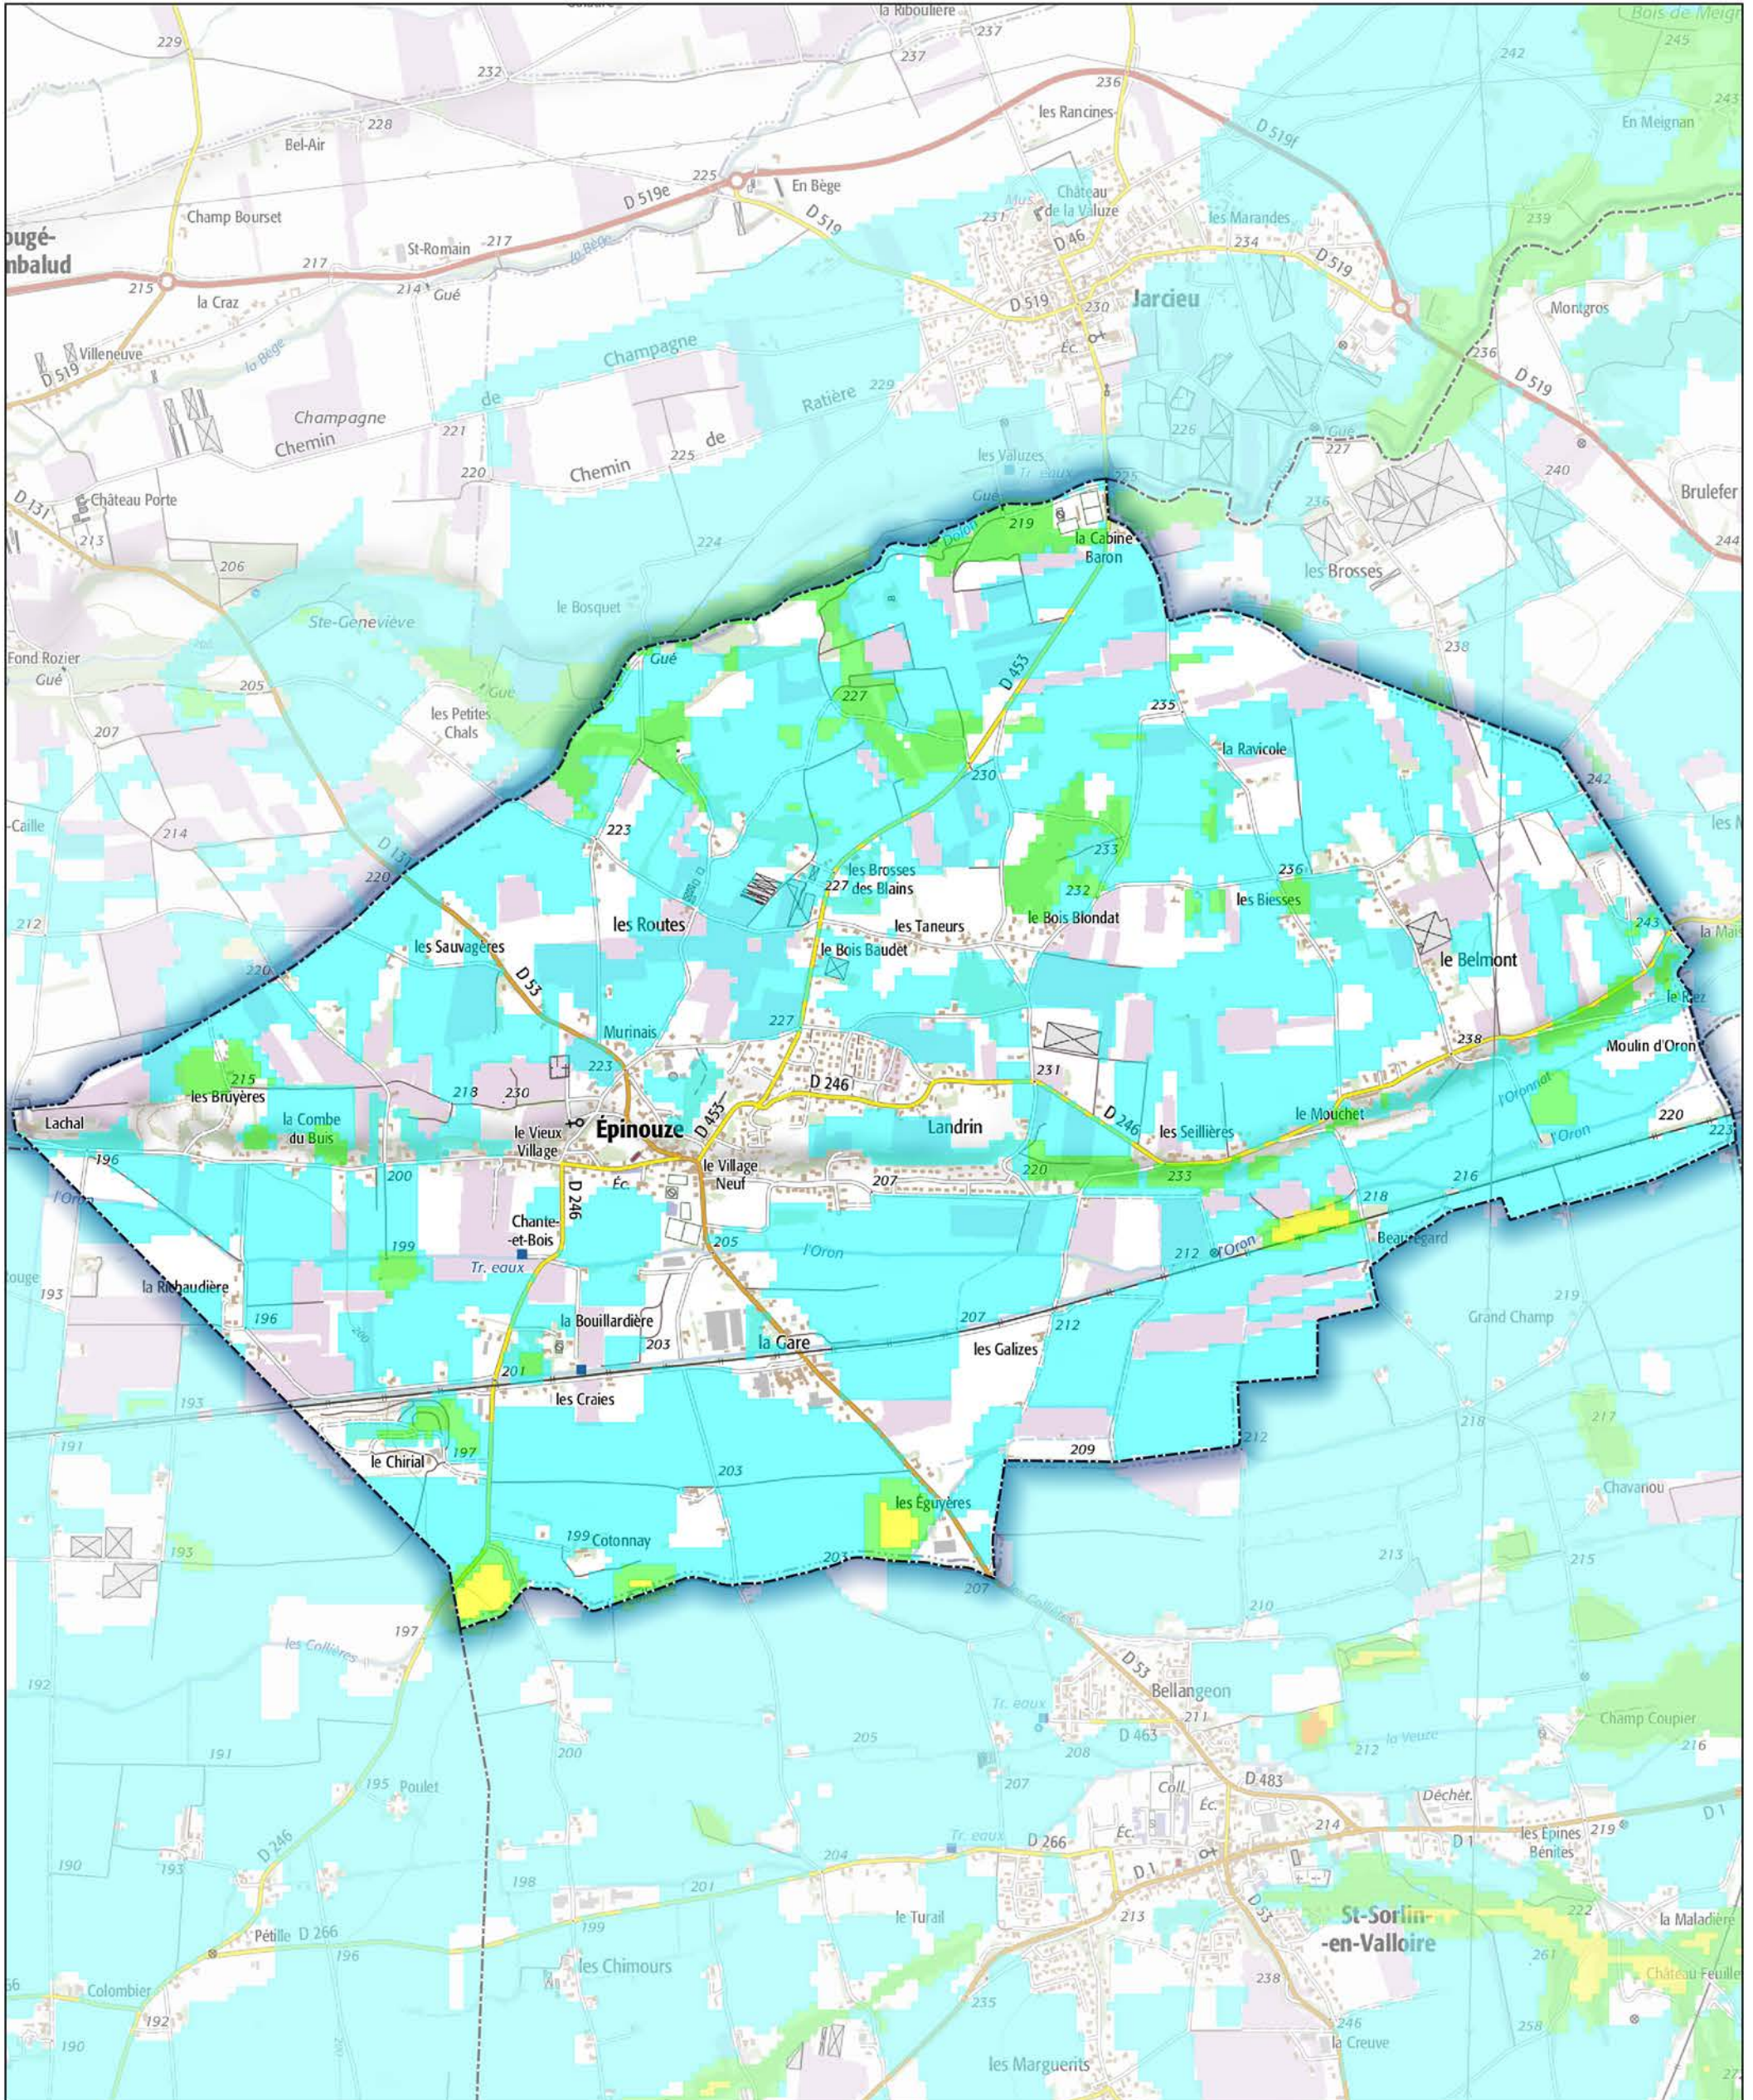

Commune de Épinouze

- Aléa très faible
- Aléa faible
- Aléa moyen
- Aléa fort
- Aléa très fort

Sources : ©IGNF Scan 25®,
©IGNF BD CARTO® version 3-1,
Agence MTD, Juin 2017
Réalisation : D.D.T. de la Drôme - septembre 2018

ECHELLE : 1 / 20000