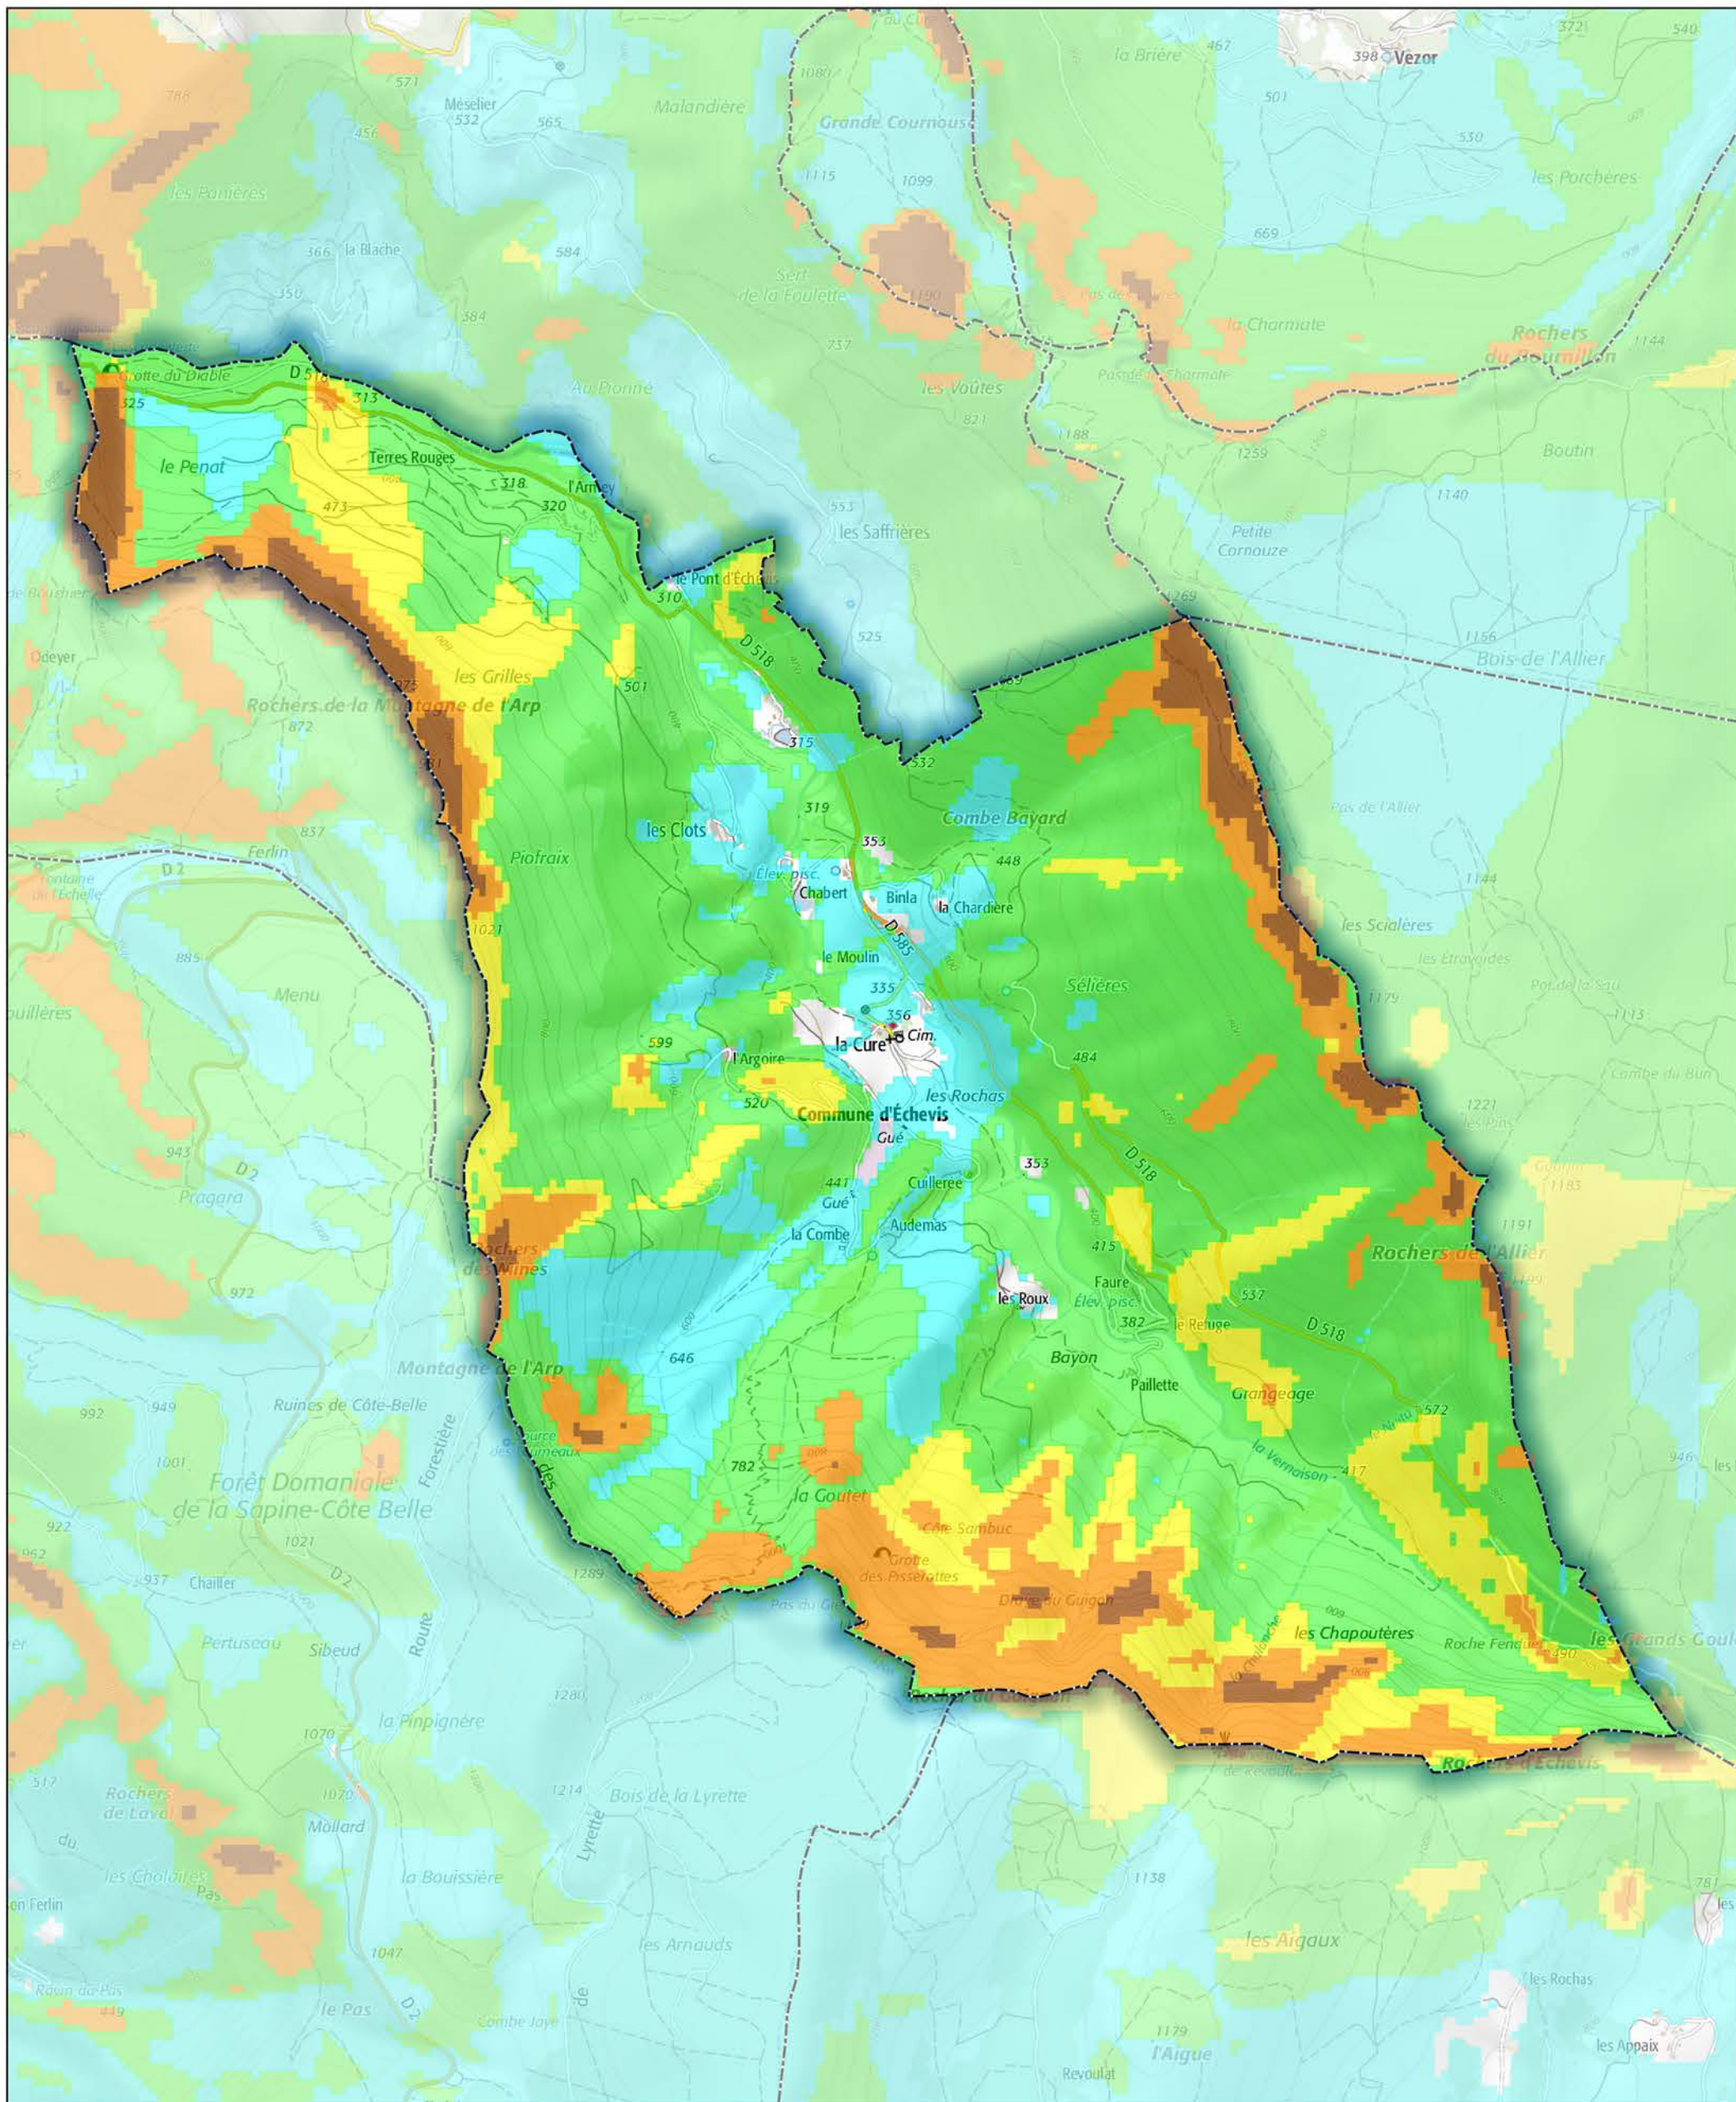

Commune de Échevis

- Aléa très faible
- Aléa faible
- Aléa moyen
- Aléa fort
- Aléa très fort

Sources : ©IGNF Scan 25®,
©IGNF BD CARTO® version 3-1,
Agence MTD, Juin 2017
Réalisation : D.D.T. de la Drôme - septembre 2018

ECHELLE : 1 / 20000