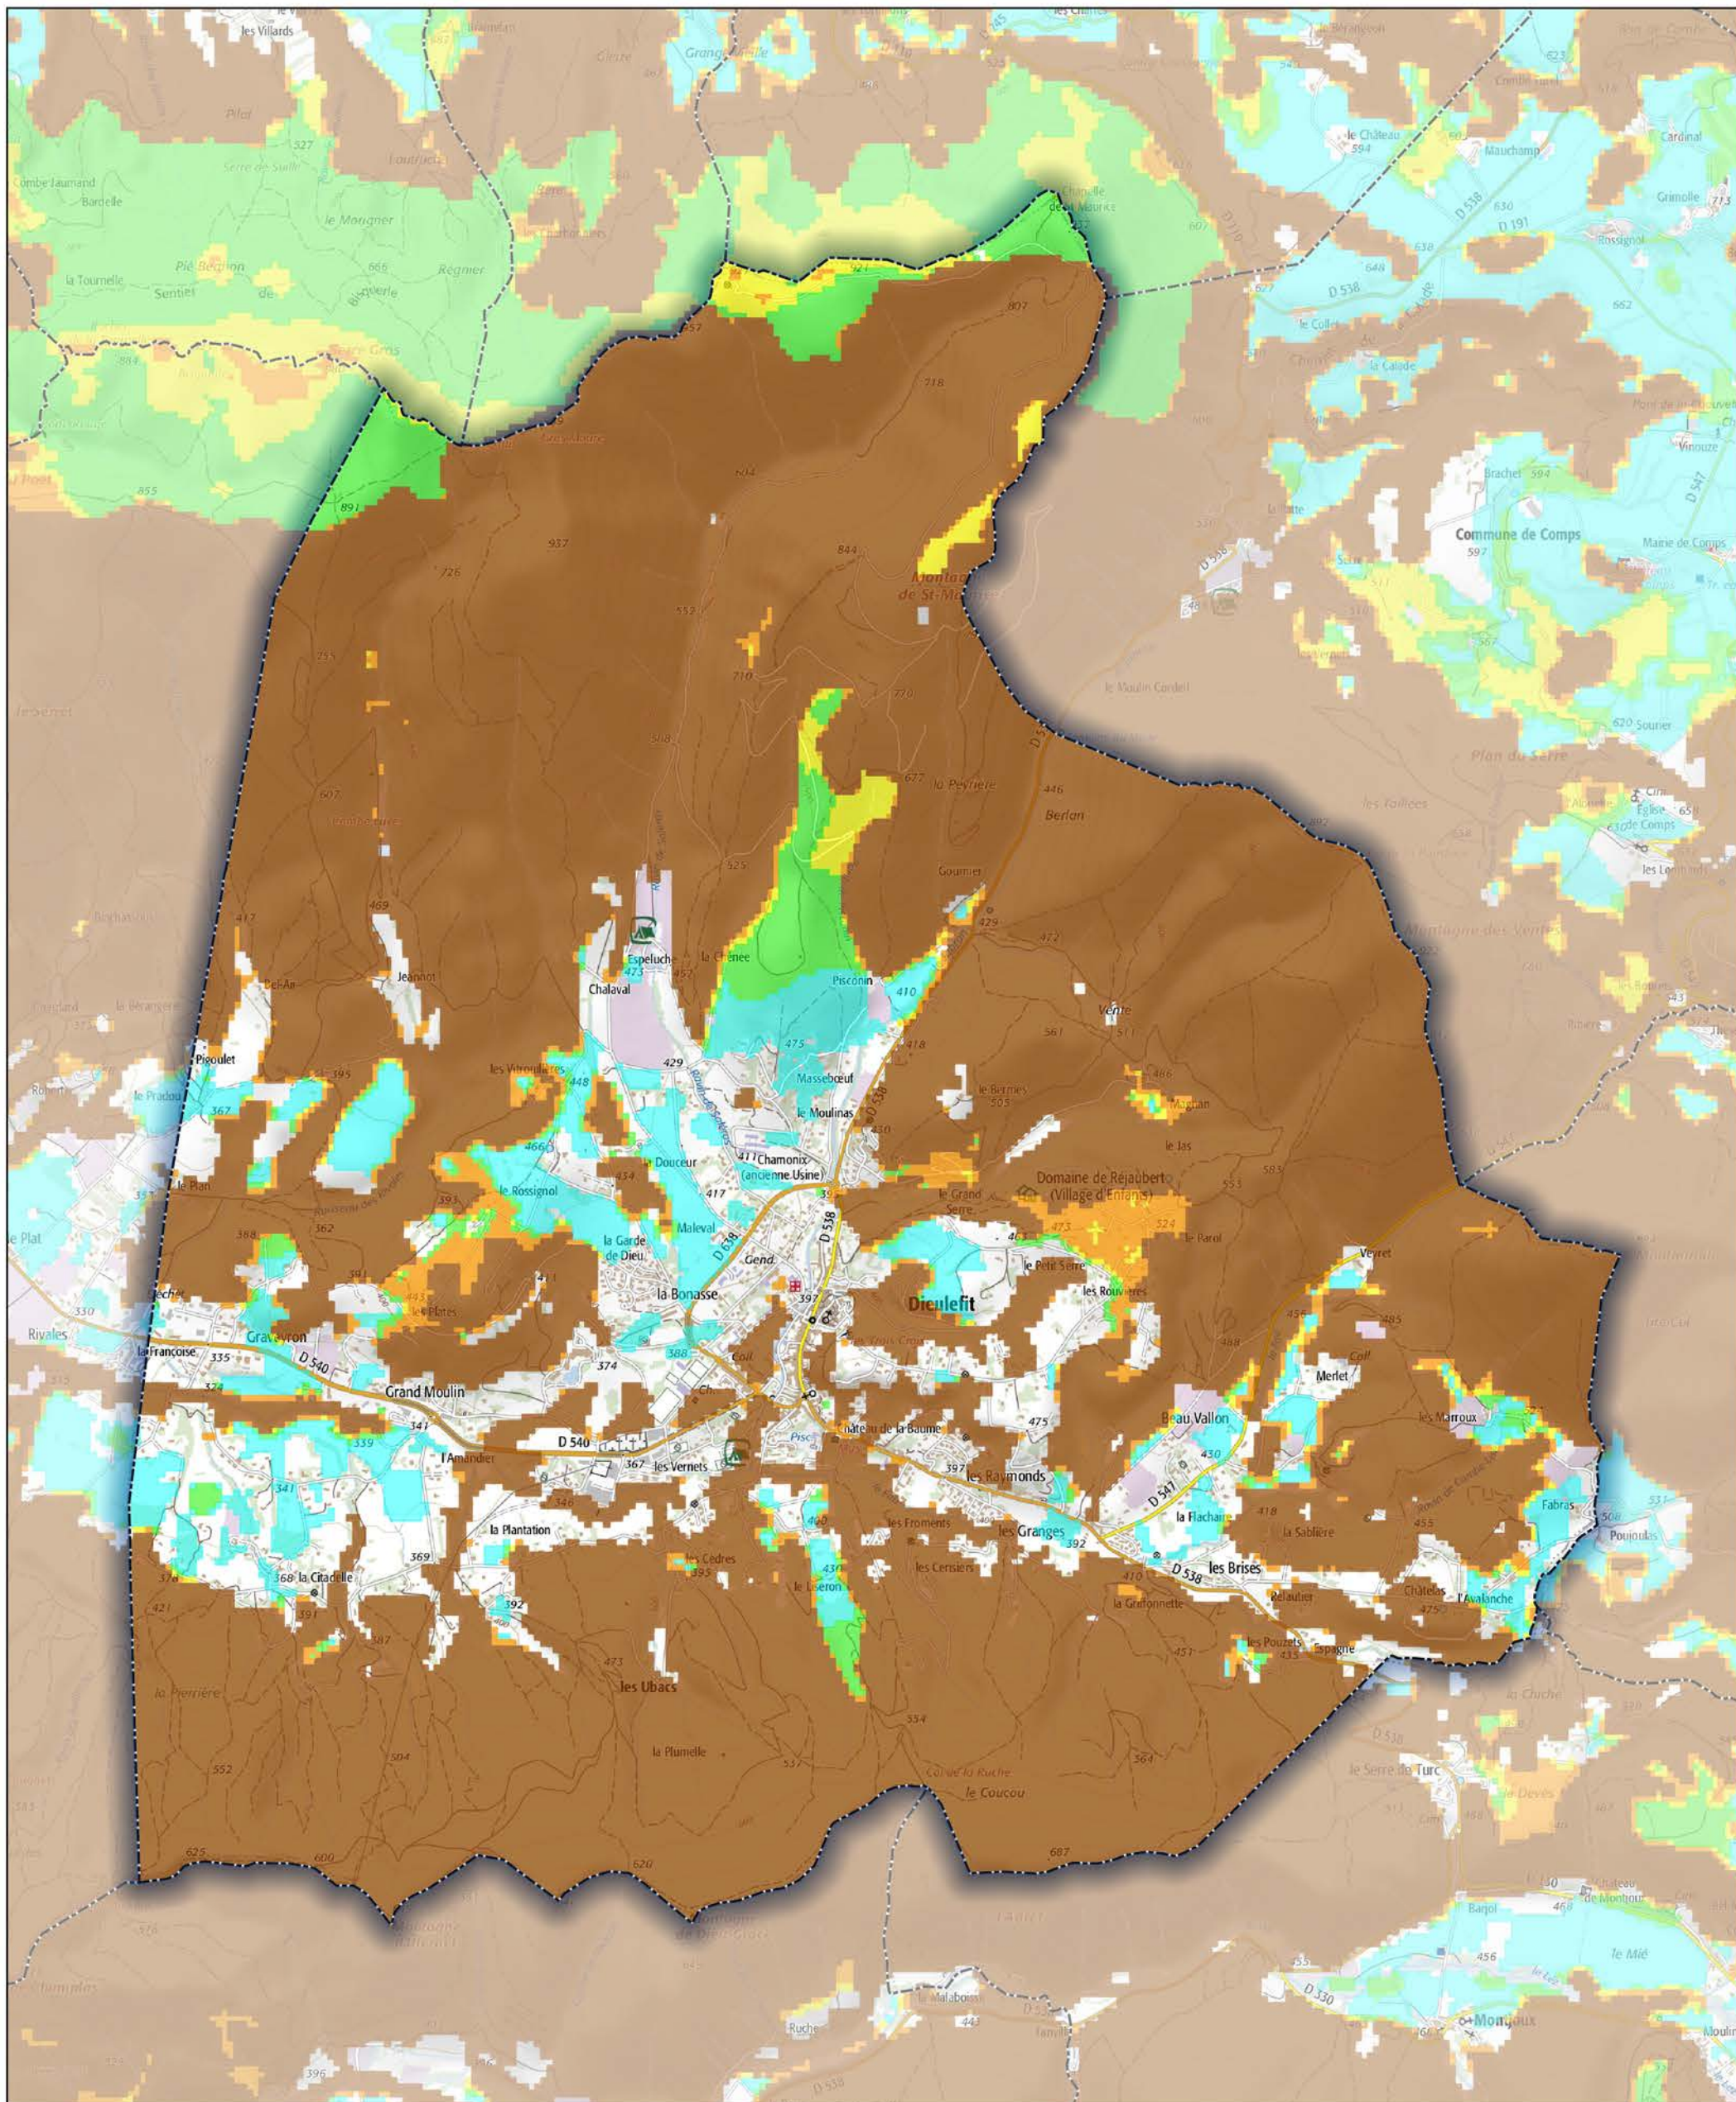

Commune de Dieulefit

- Aléa très faible
- Aléa faible
- Aléa moyen
- Aléa fort
- Aléa très fort

Sources : ©IGNF Scan 25®,  
©IGNF BD CARTO® version 3-1,  
Agence MTD A, Juin 2017  
Réalisation : D.D.T. de la Drôme - septembre 2018

ECHELLE : 1 / 25000