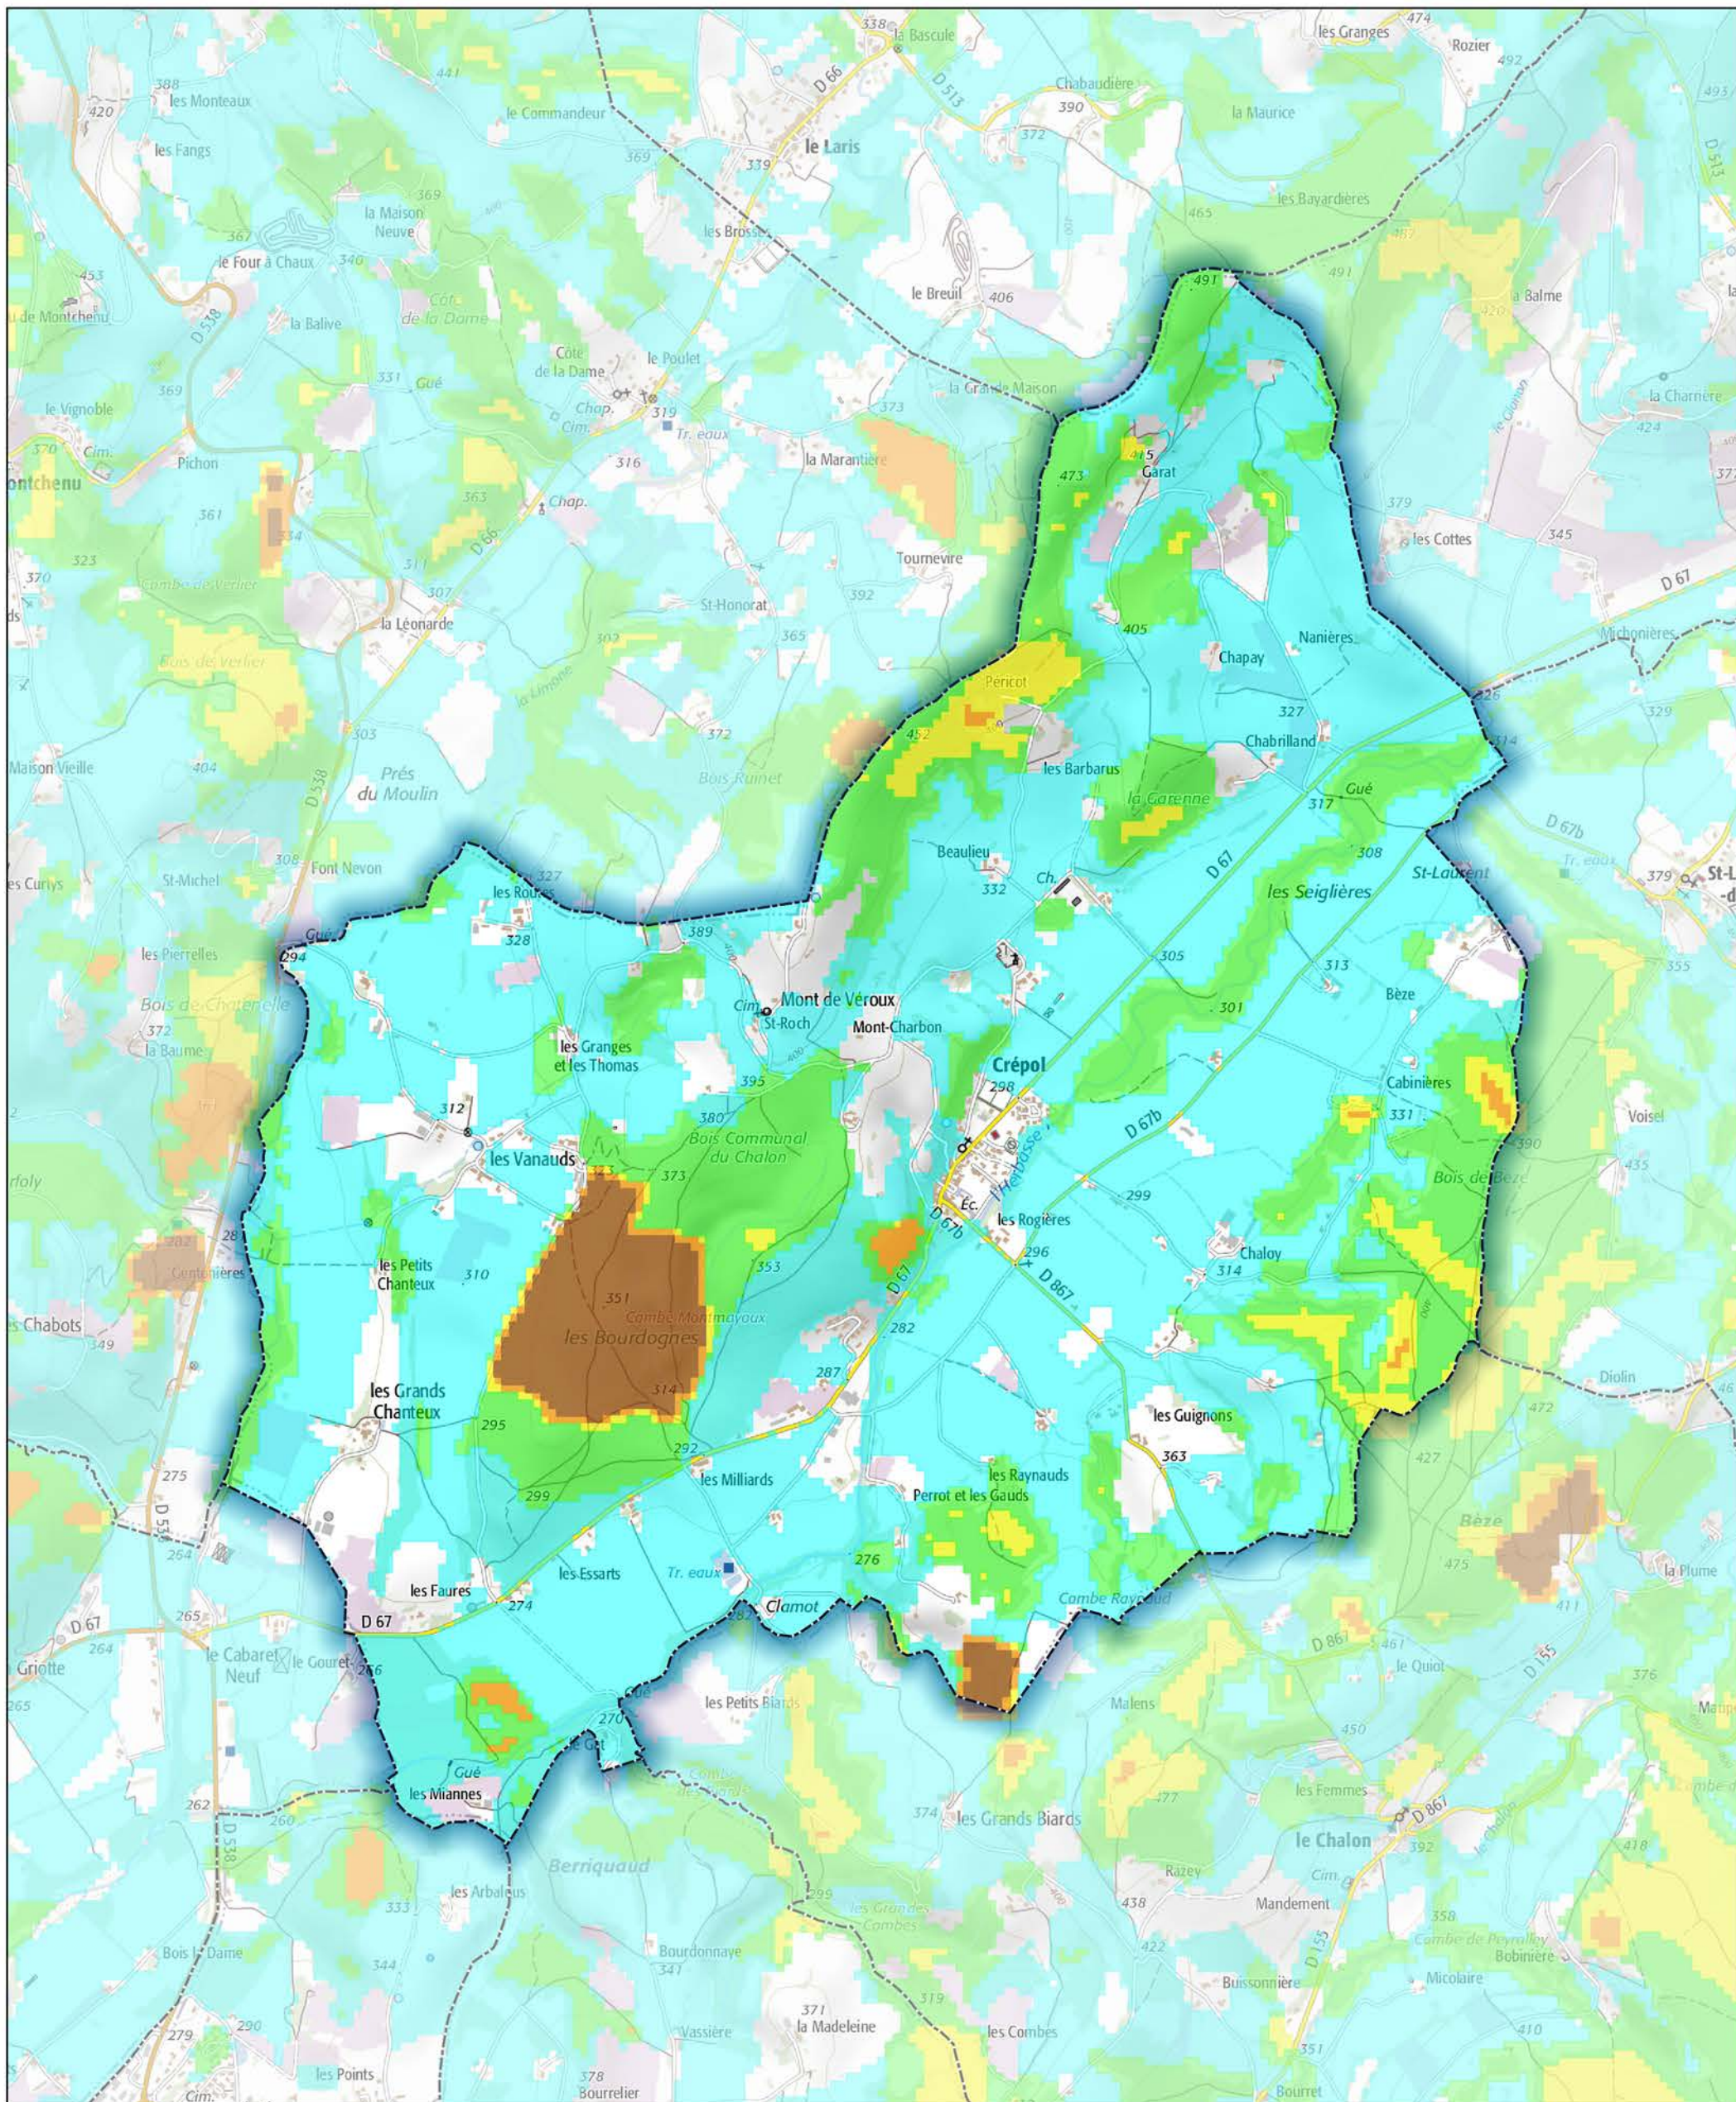

Commune de Crépol

- Aléa très faible
- Aléa faible
- Aléa moyen
- Aléa fort
- Aléa très fort

Sources : ©IGNF Scan 25®,  
 ©IGNF BD CARTO® version 3-1,  
 Agence MTD A, Juin 2017  
 Réalisation : D.D.T. de la Drôme - septembre 2018

ECHELLE : 1 / 20000