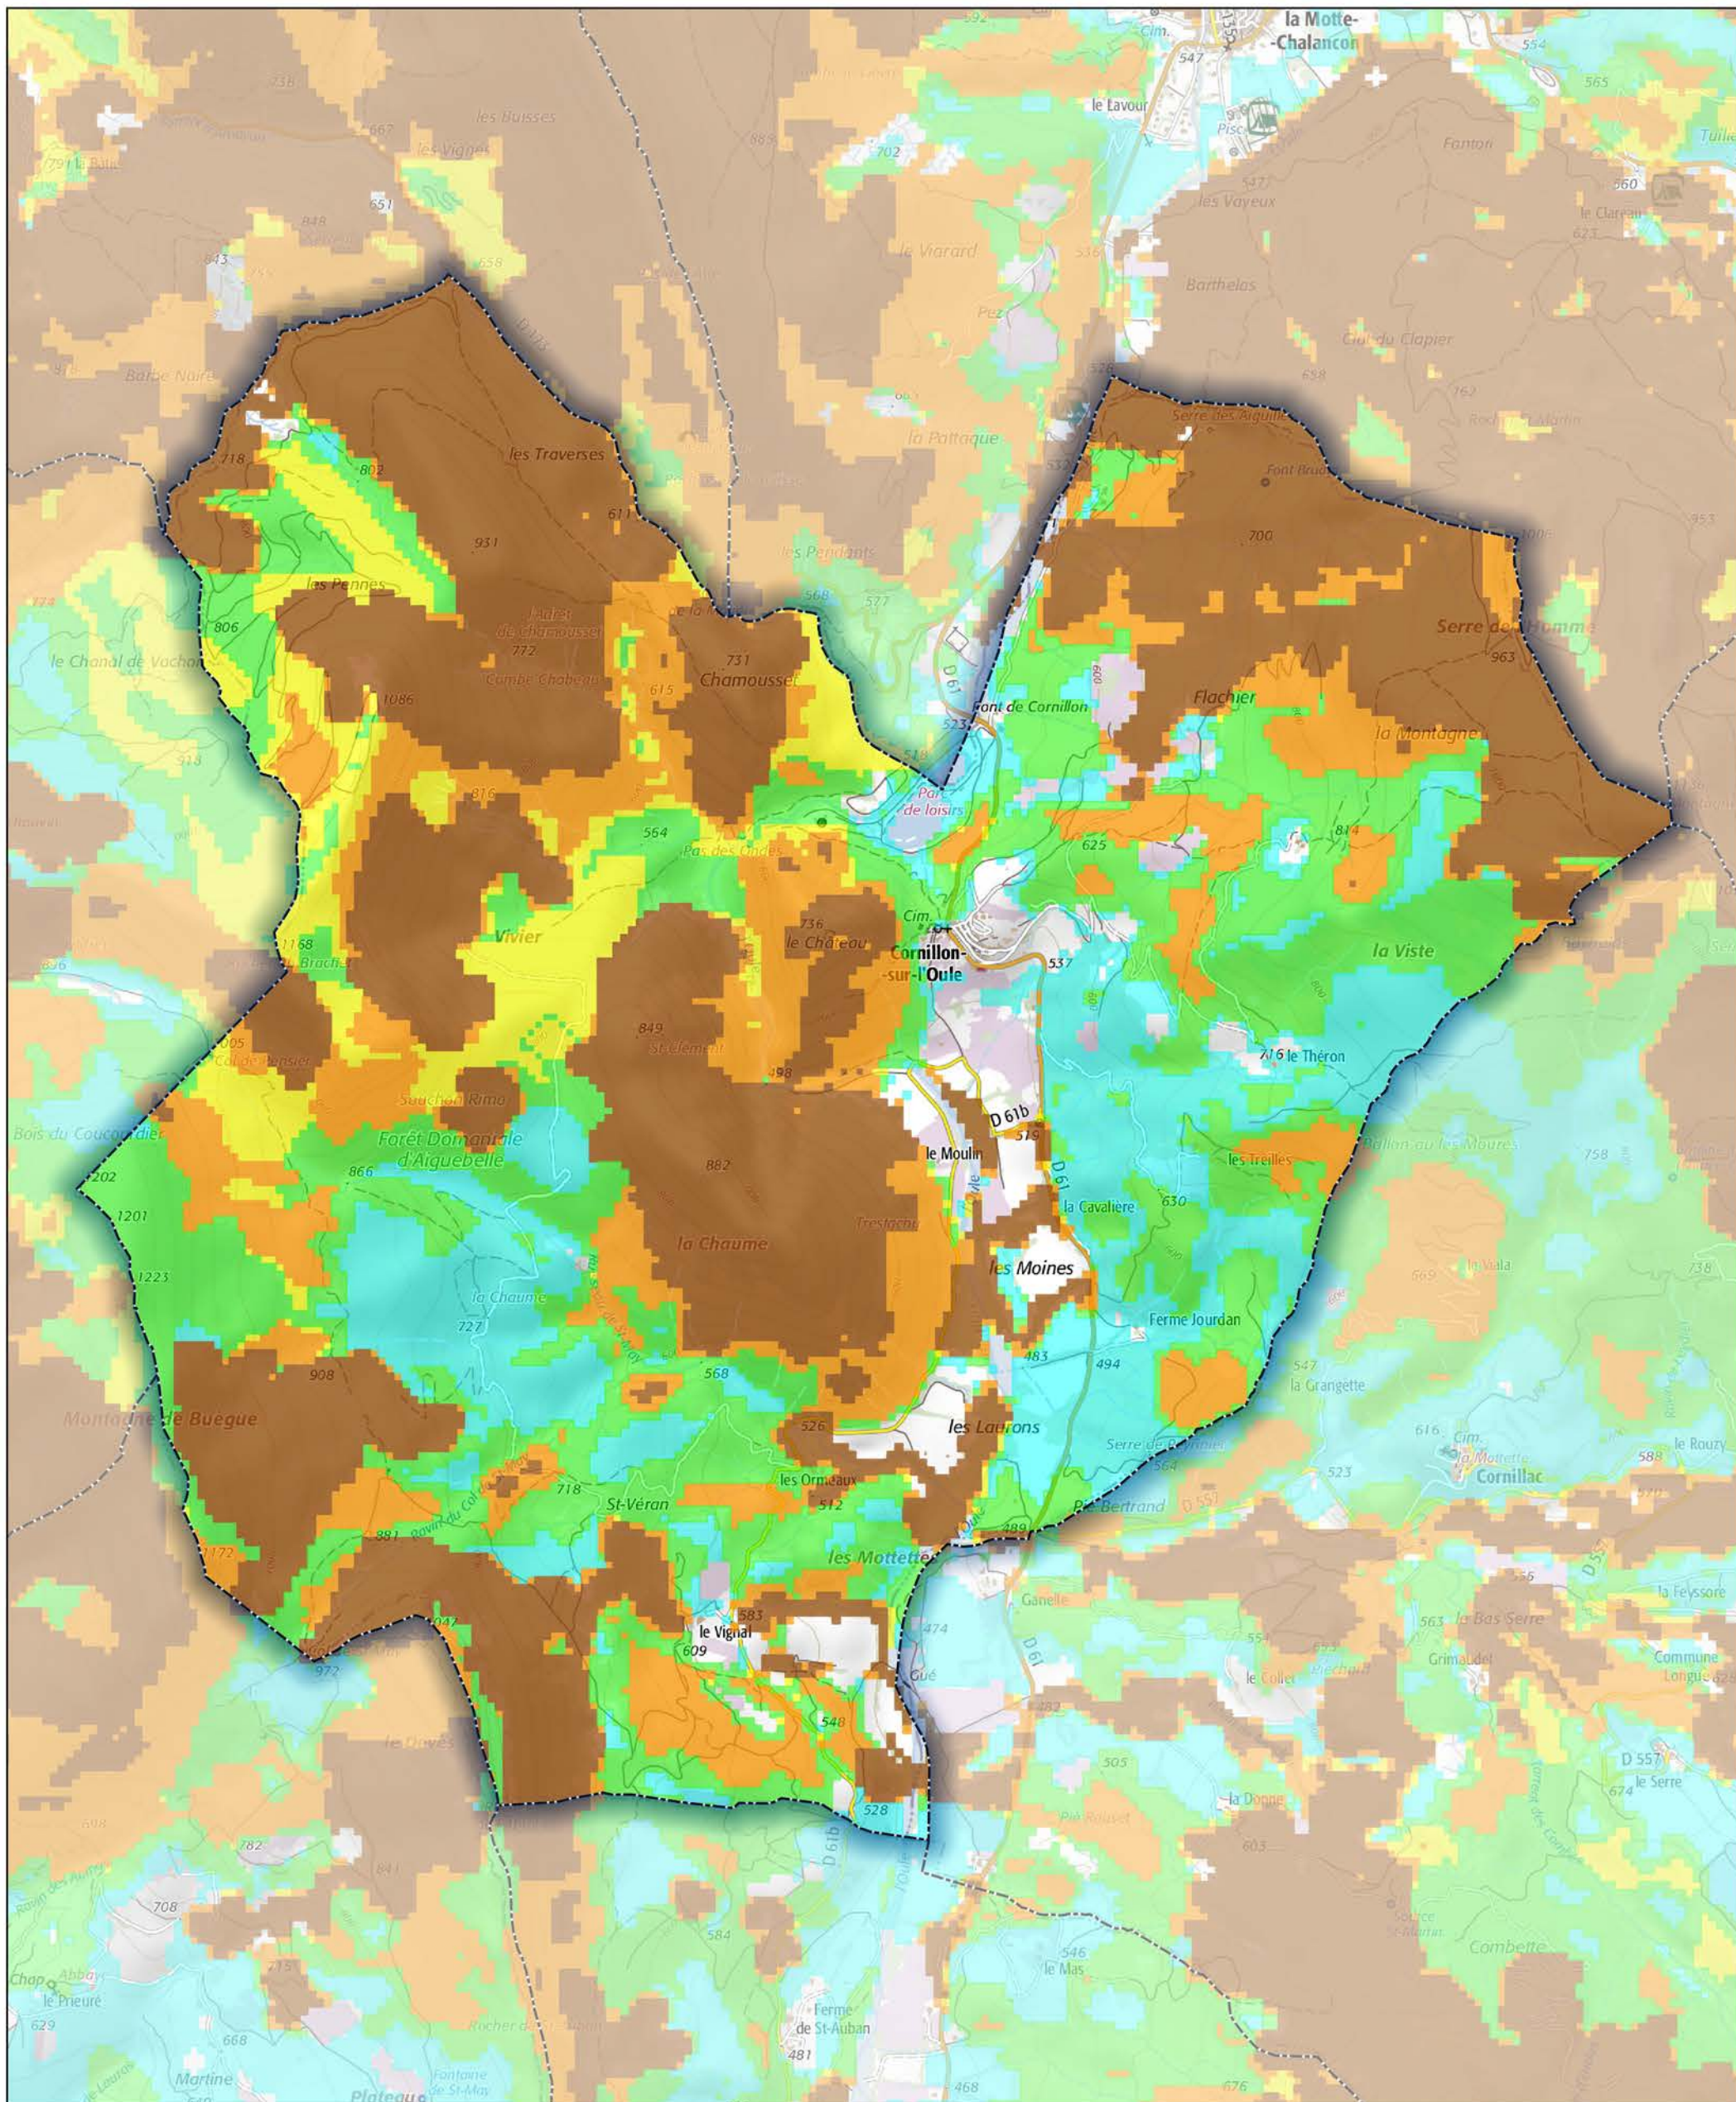

Commune de Cornillon-sur-l'Oule

- Aléa très faible
- Aléa faible
- Aléa moyen
- Aléa fort
- Aléa très fort

Sources : ©IGNF Scan 25®,
©IGNF BD CARTO® version 3-1,
Agence MTD, Juin 2017
Réalisation : D.D.T. de la Drôme - septembre 2018

ECHELLE : 1 / 20000