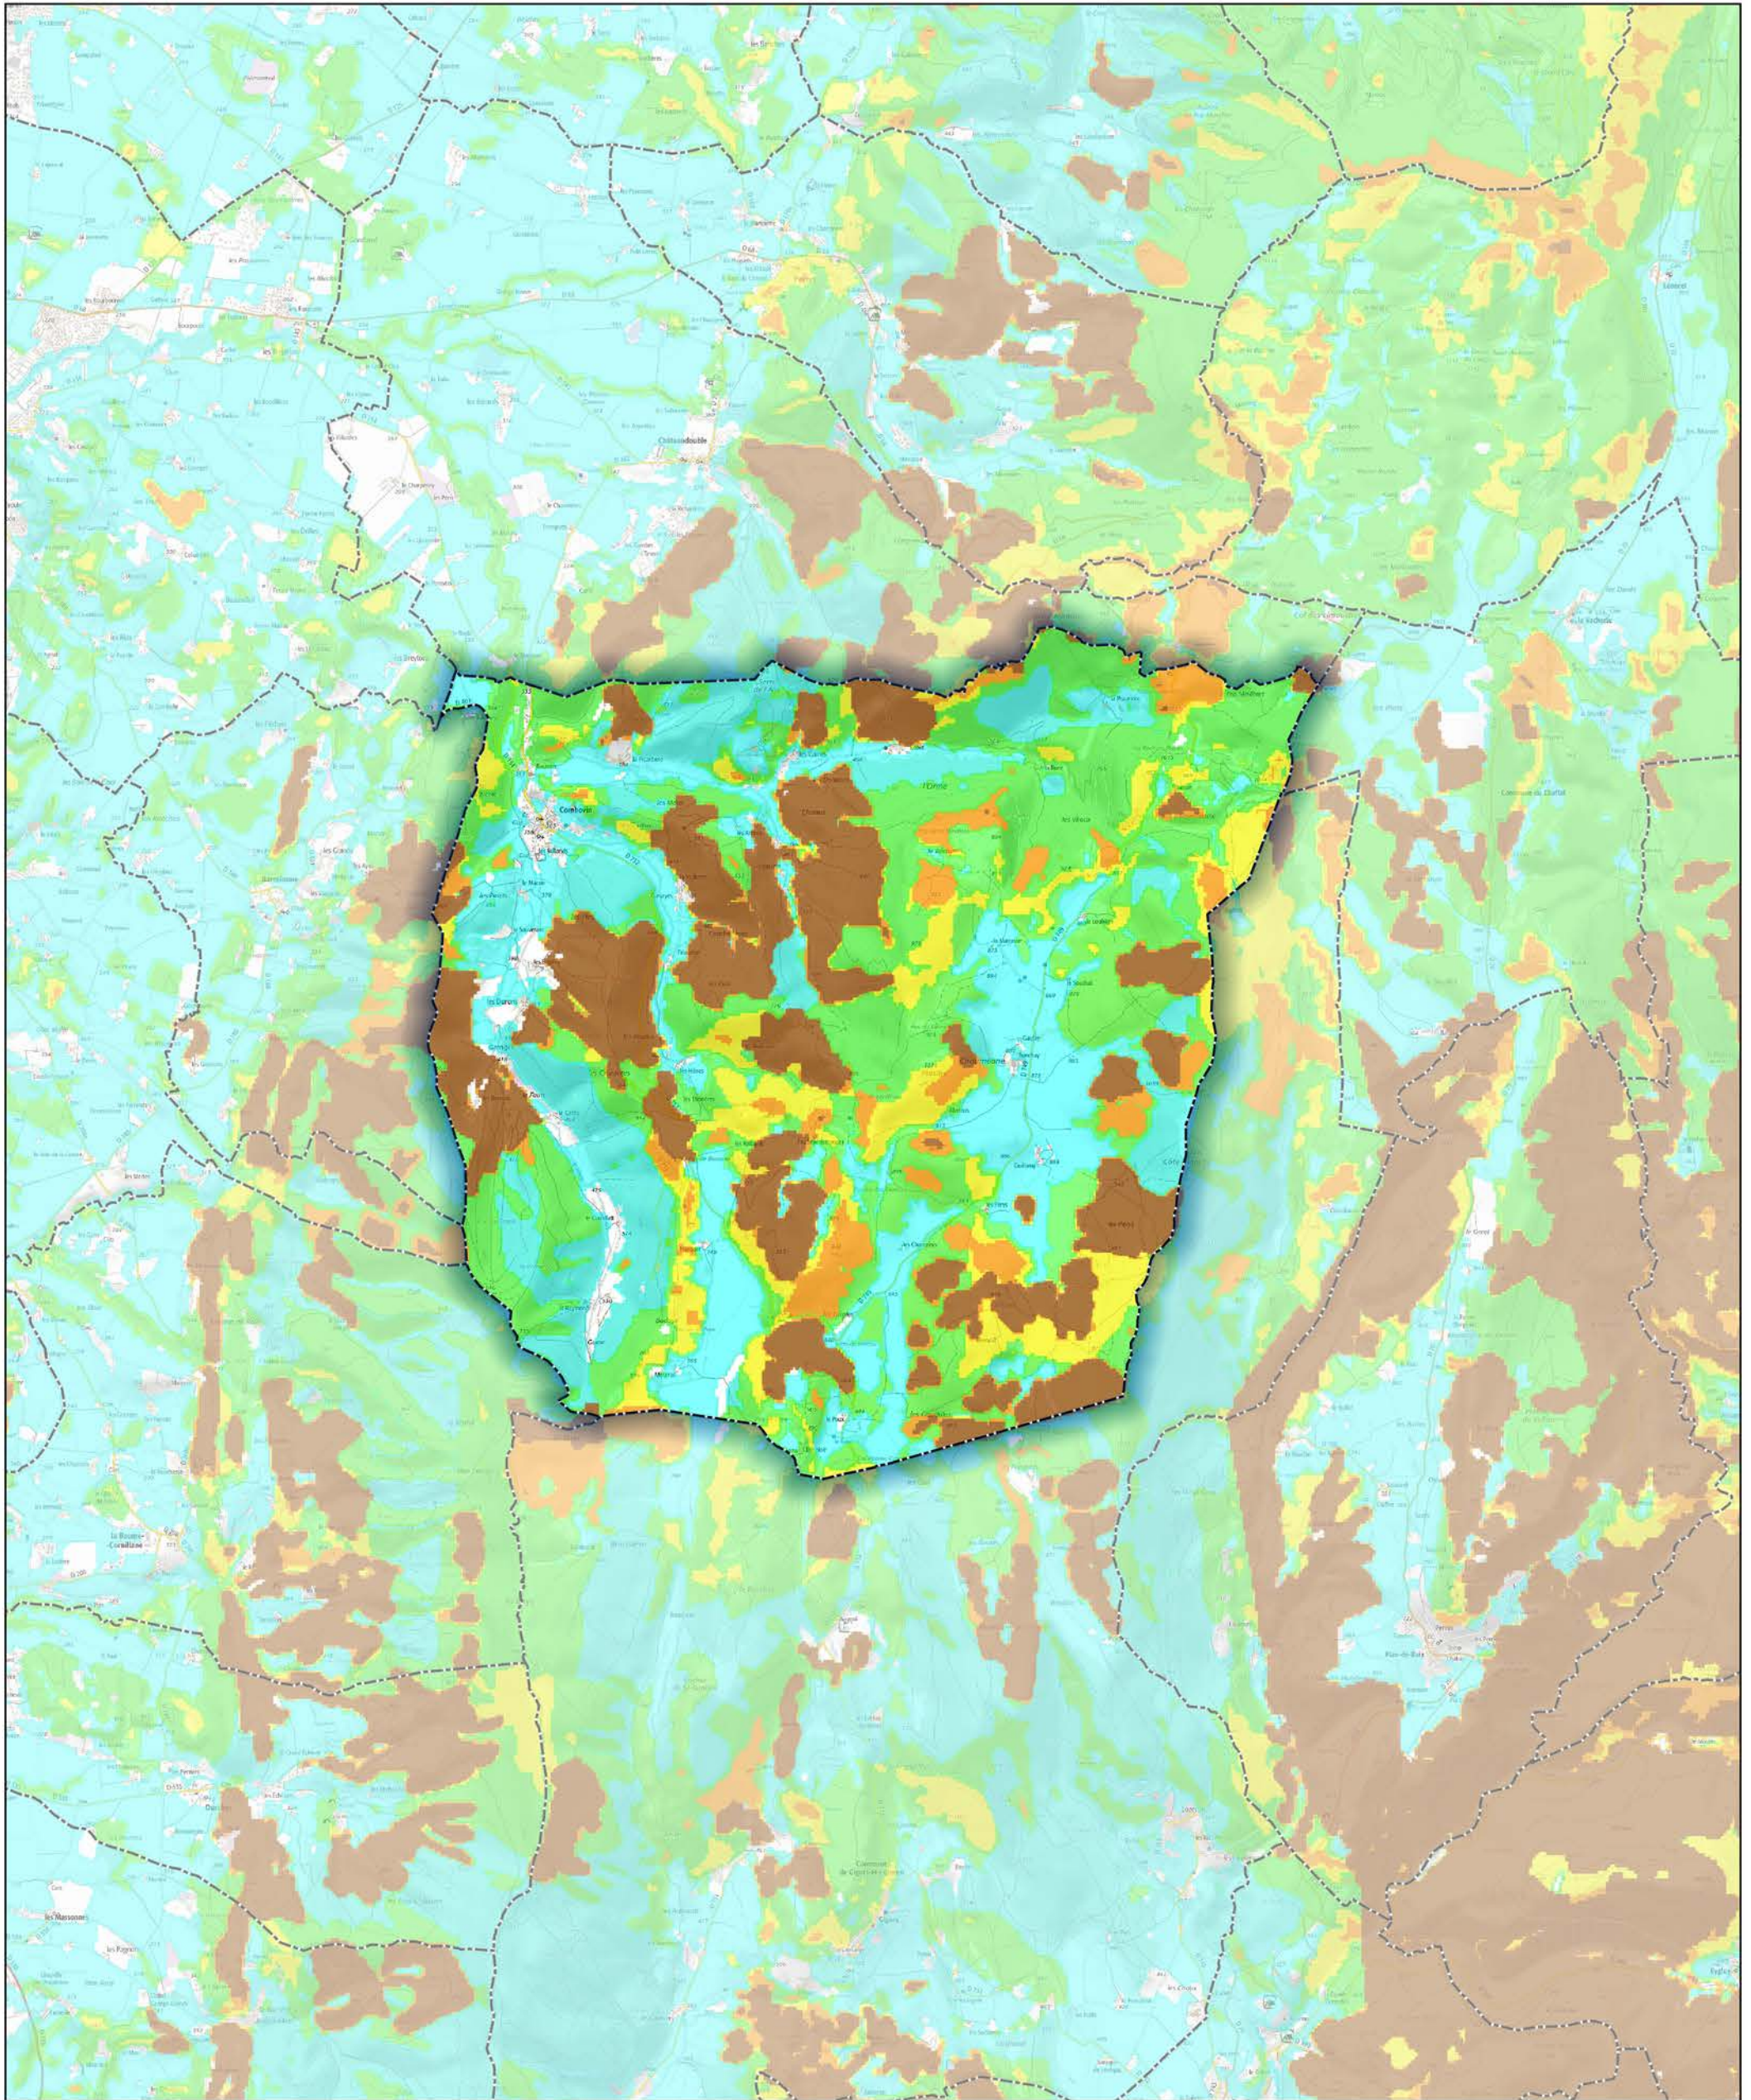

Commune de Combovin

- Aléa très faible
- Aléa faible
- Aléa moyen
- Aléa fort
- Aléa très fort

Sources : ©IGNF Scan 25®,
©IGNF BD CARTO® version 3-1,
Agence MTD, Juin 2017

Réalisation : D.D.T. de la Drôme - septembre 2018

ECHELLE : 1 / 50000