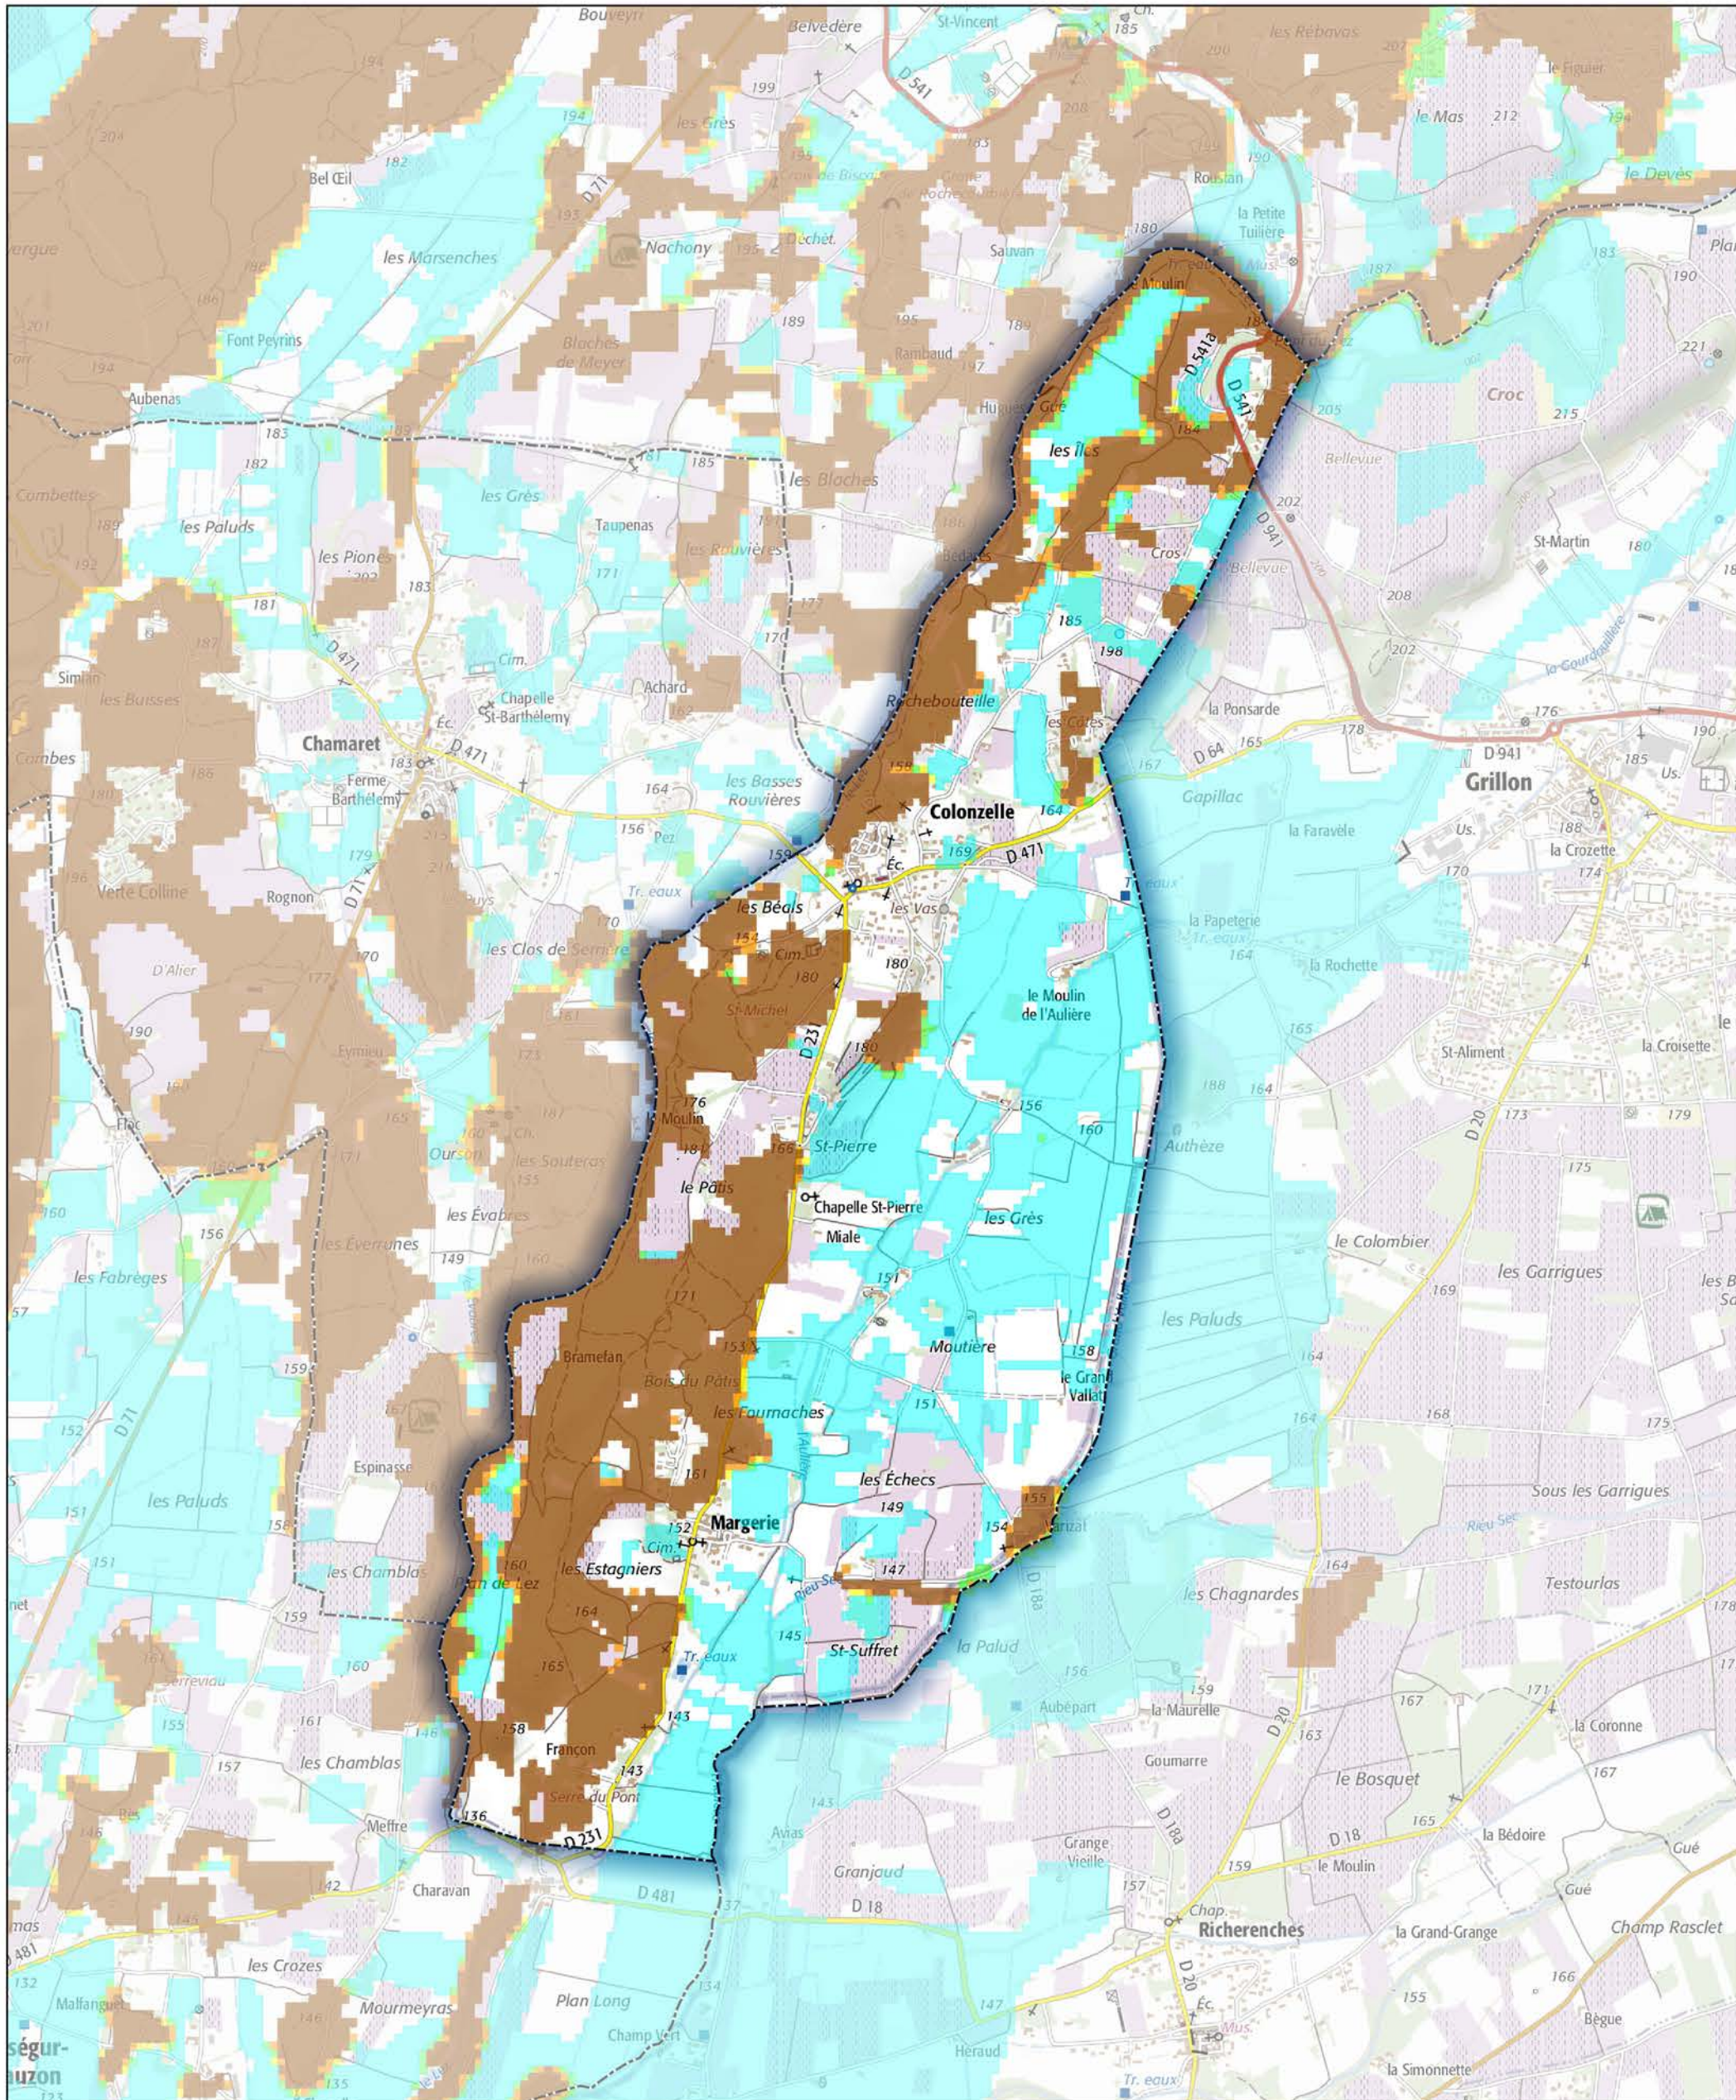

Commune de Colonzelle

- Aléa très faible
- Aléa faible
- Aléa moyen
- Aléa fort
- Aléa très fort

Sources : ©IGNF Scan 25®,  
©IGNF BD CARTO® version 3-1,  
Agence MTD, Juin 2017  
Réalisation : D.D.T. de la Drôme - septembre 2018

ECHELLE : 1 / 20000