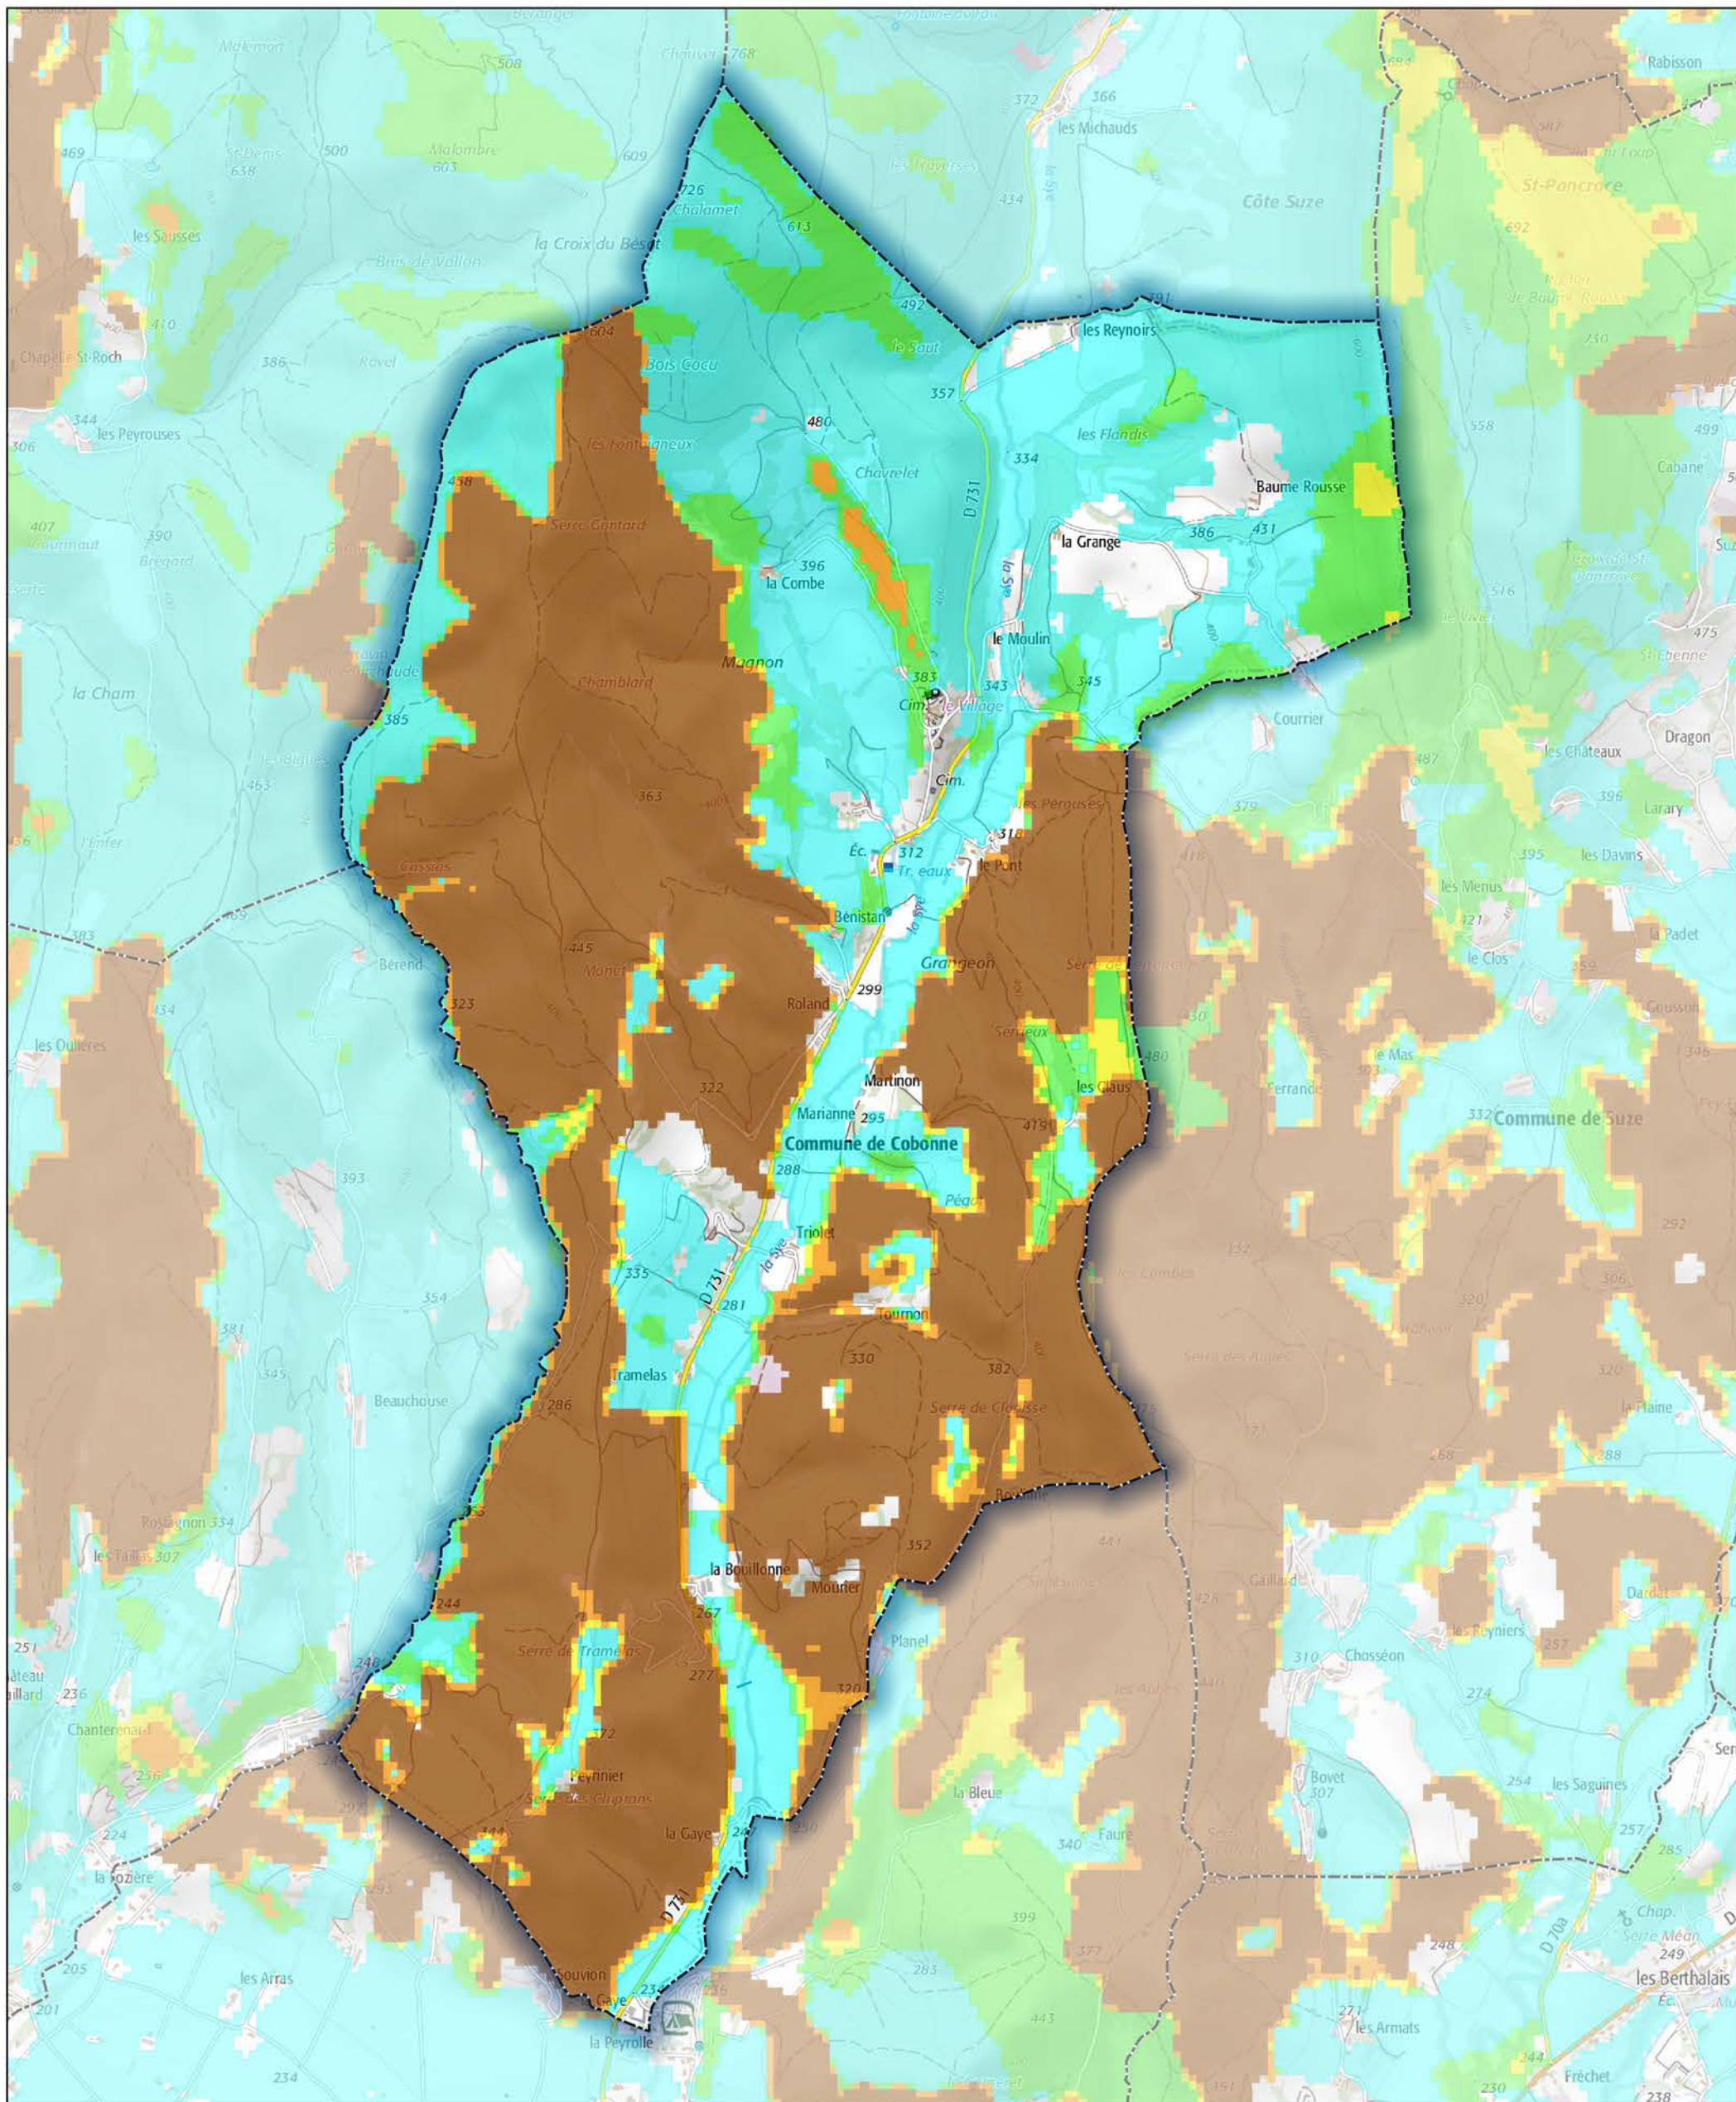

Commune de Cobonne

- Aléa très faible
- Aléa faible
- Aléa moyen
- Aléa fort
- Aléa très fort

Sources : ©IGNF Scan 25®,
©IGNF BD CARTO® version 3-1,
Agence MTD, Juin 2017
Réalisation : D.D.T. de la Drôme - septembre 2018

ECHELLE : 1 / 20000