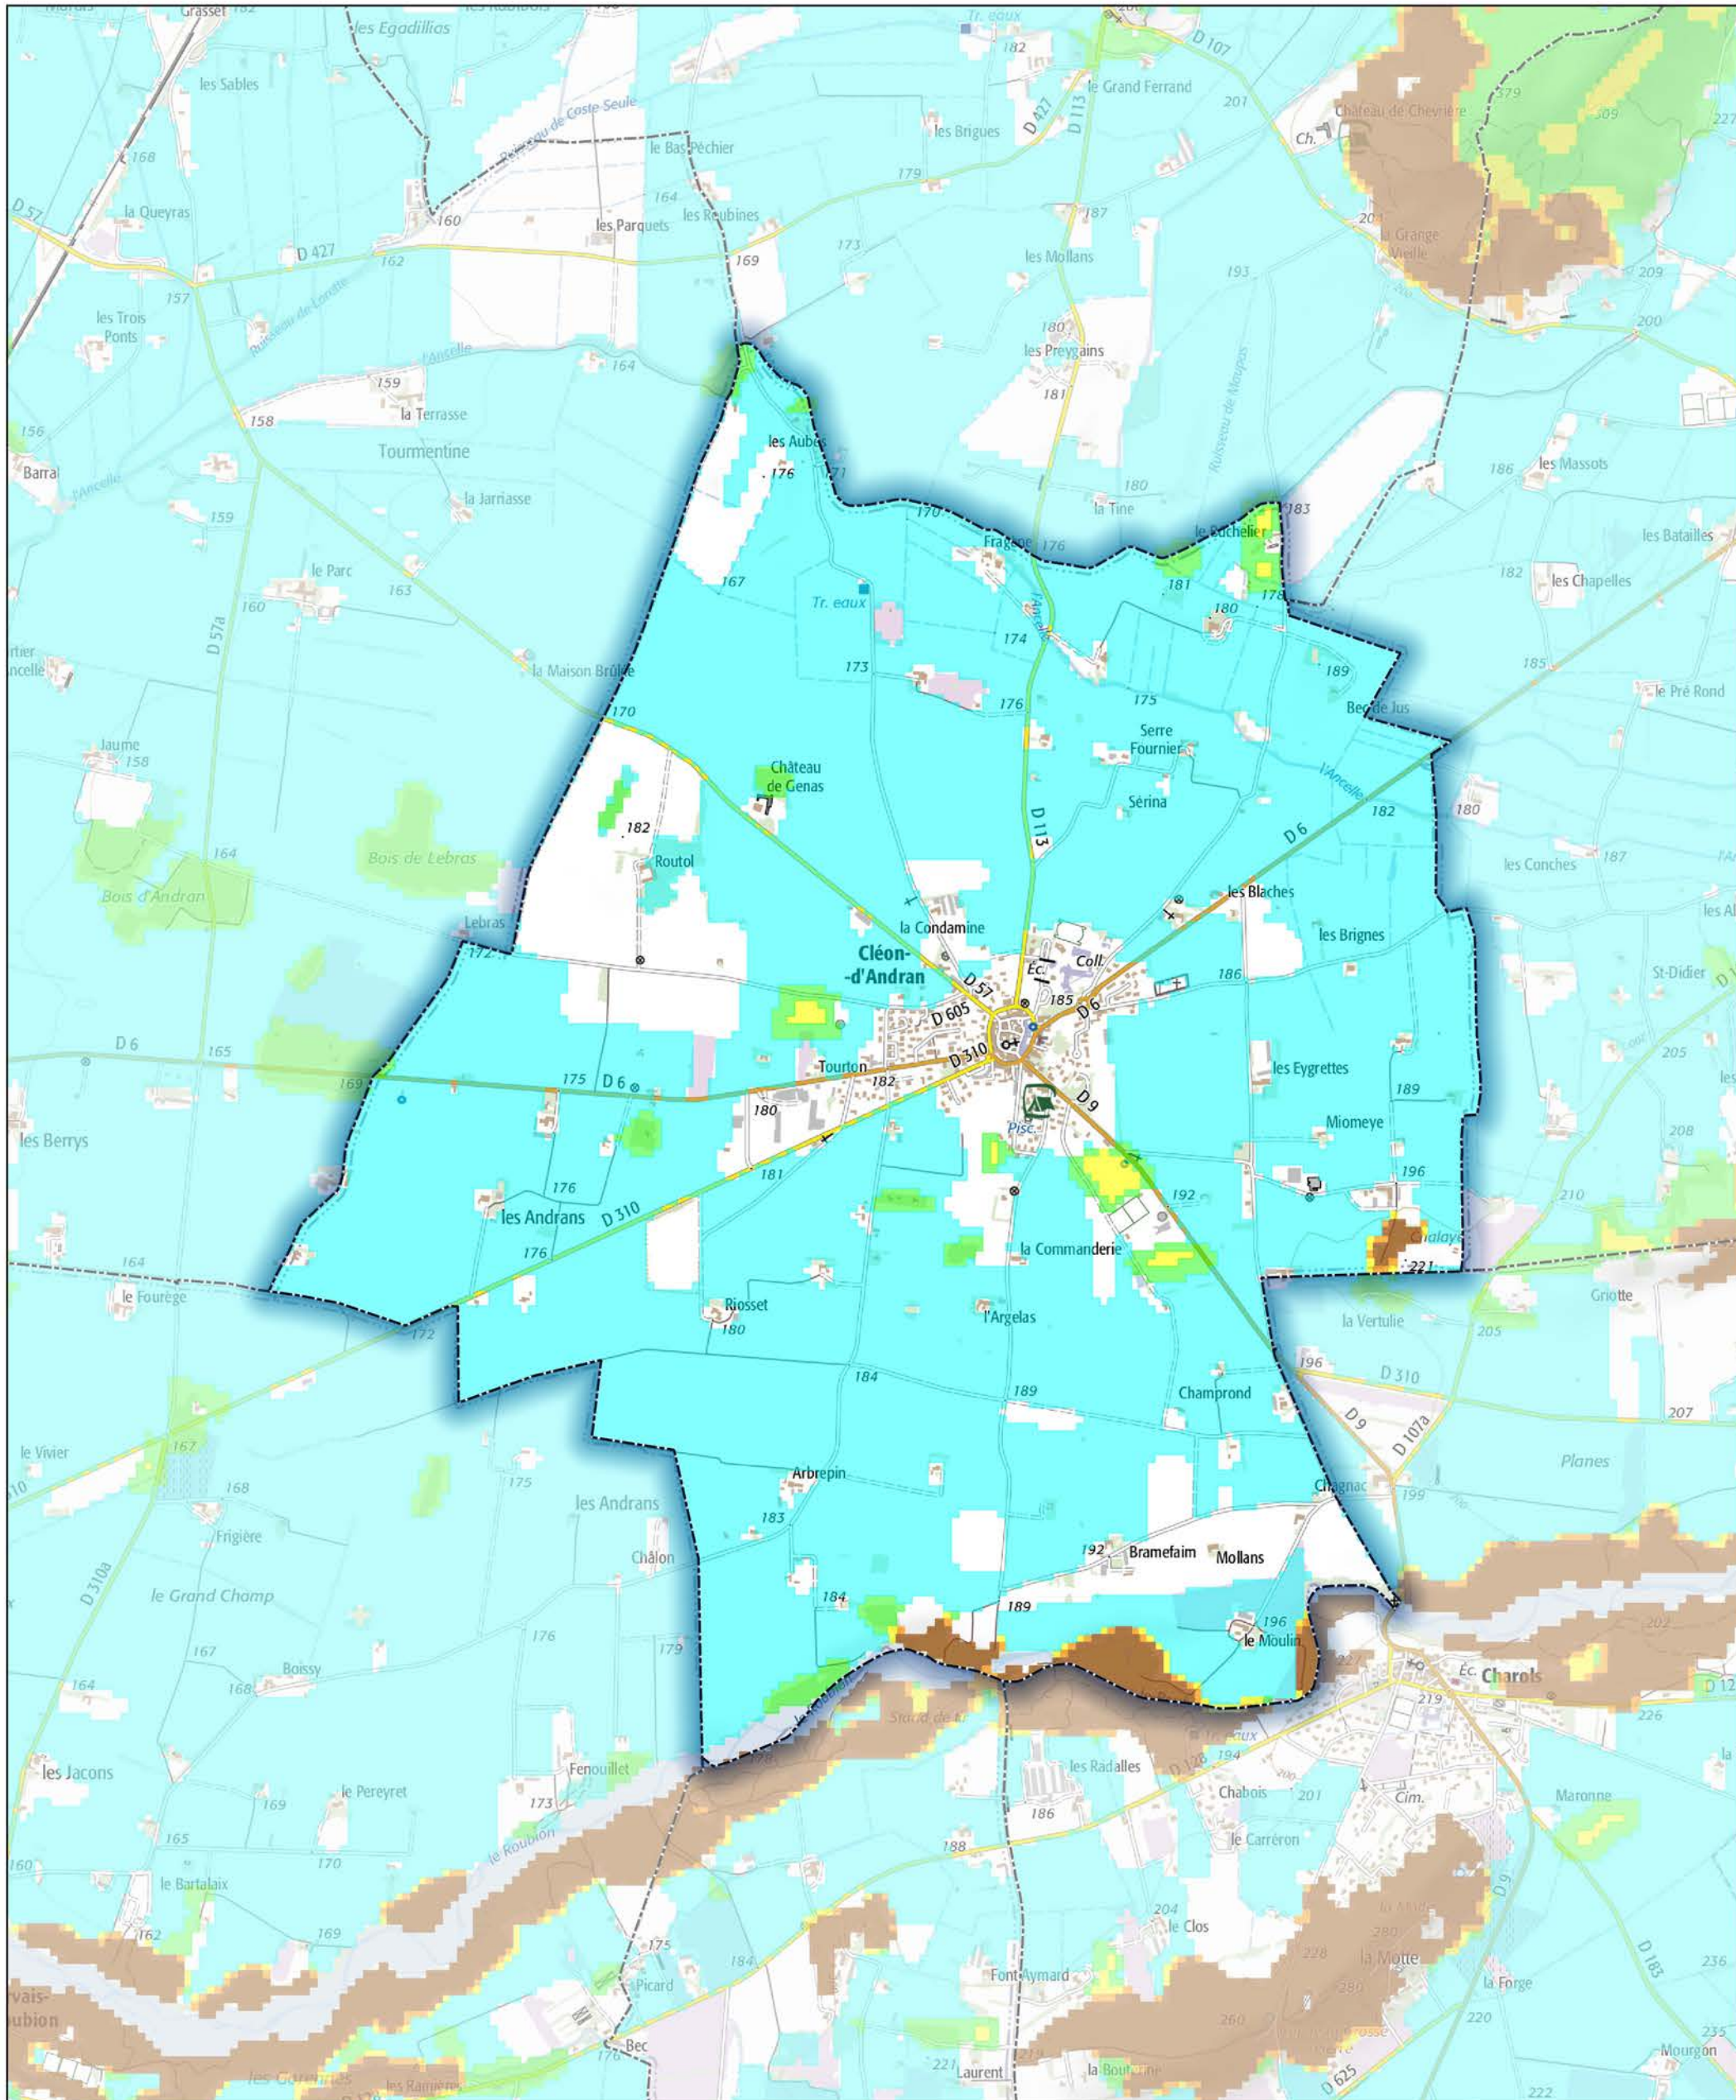

Commune de Cléon-d'Andran

- Aléa très faible
- Aléa faible
- Aléa moyen
- Aléa fort
- Aléa très fort

Sources : ©IGNF Scan 25®,
 ©IGNF BD CARTO® version 3-1,
 Agence MTD, Juin 2017
 Réalisation : D.D.T. de la Drôme - septembre 2018

ECHELLE : 1 / 20000