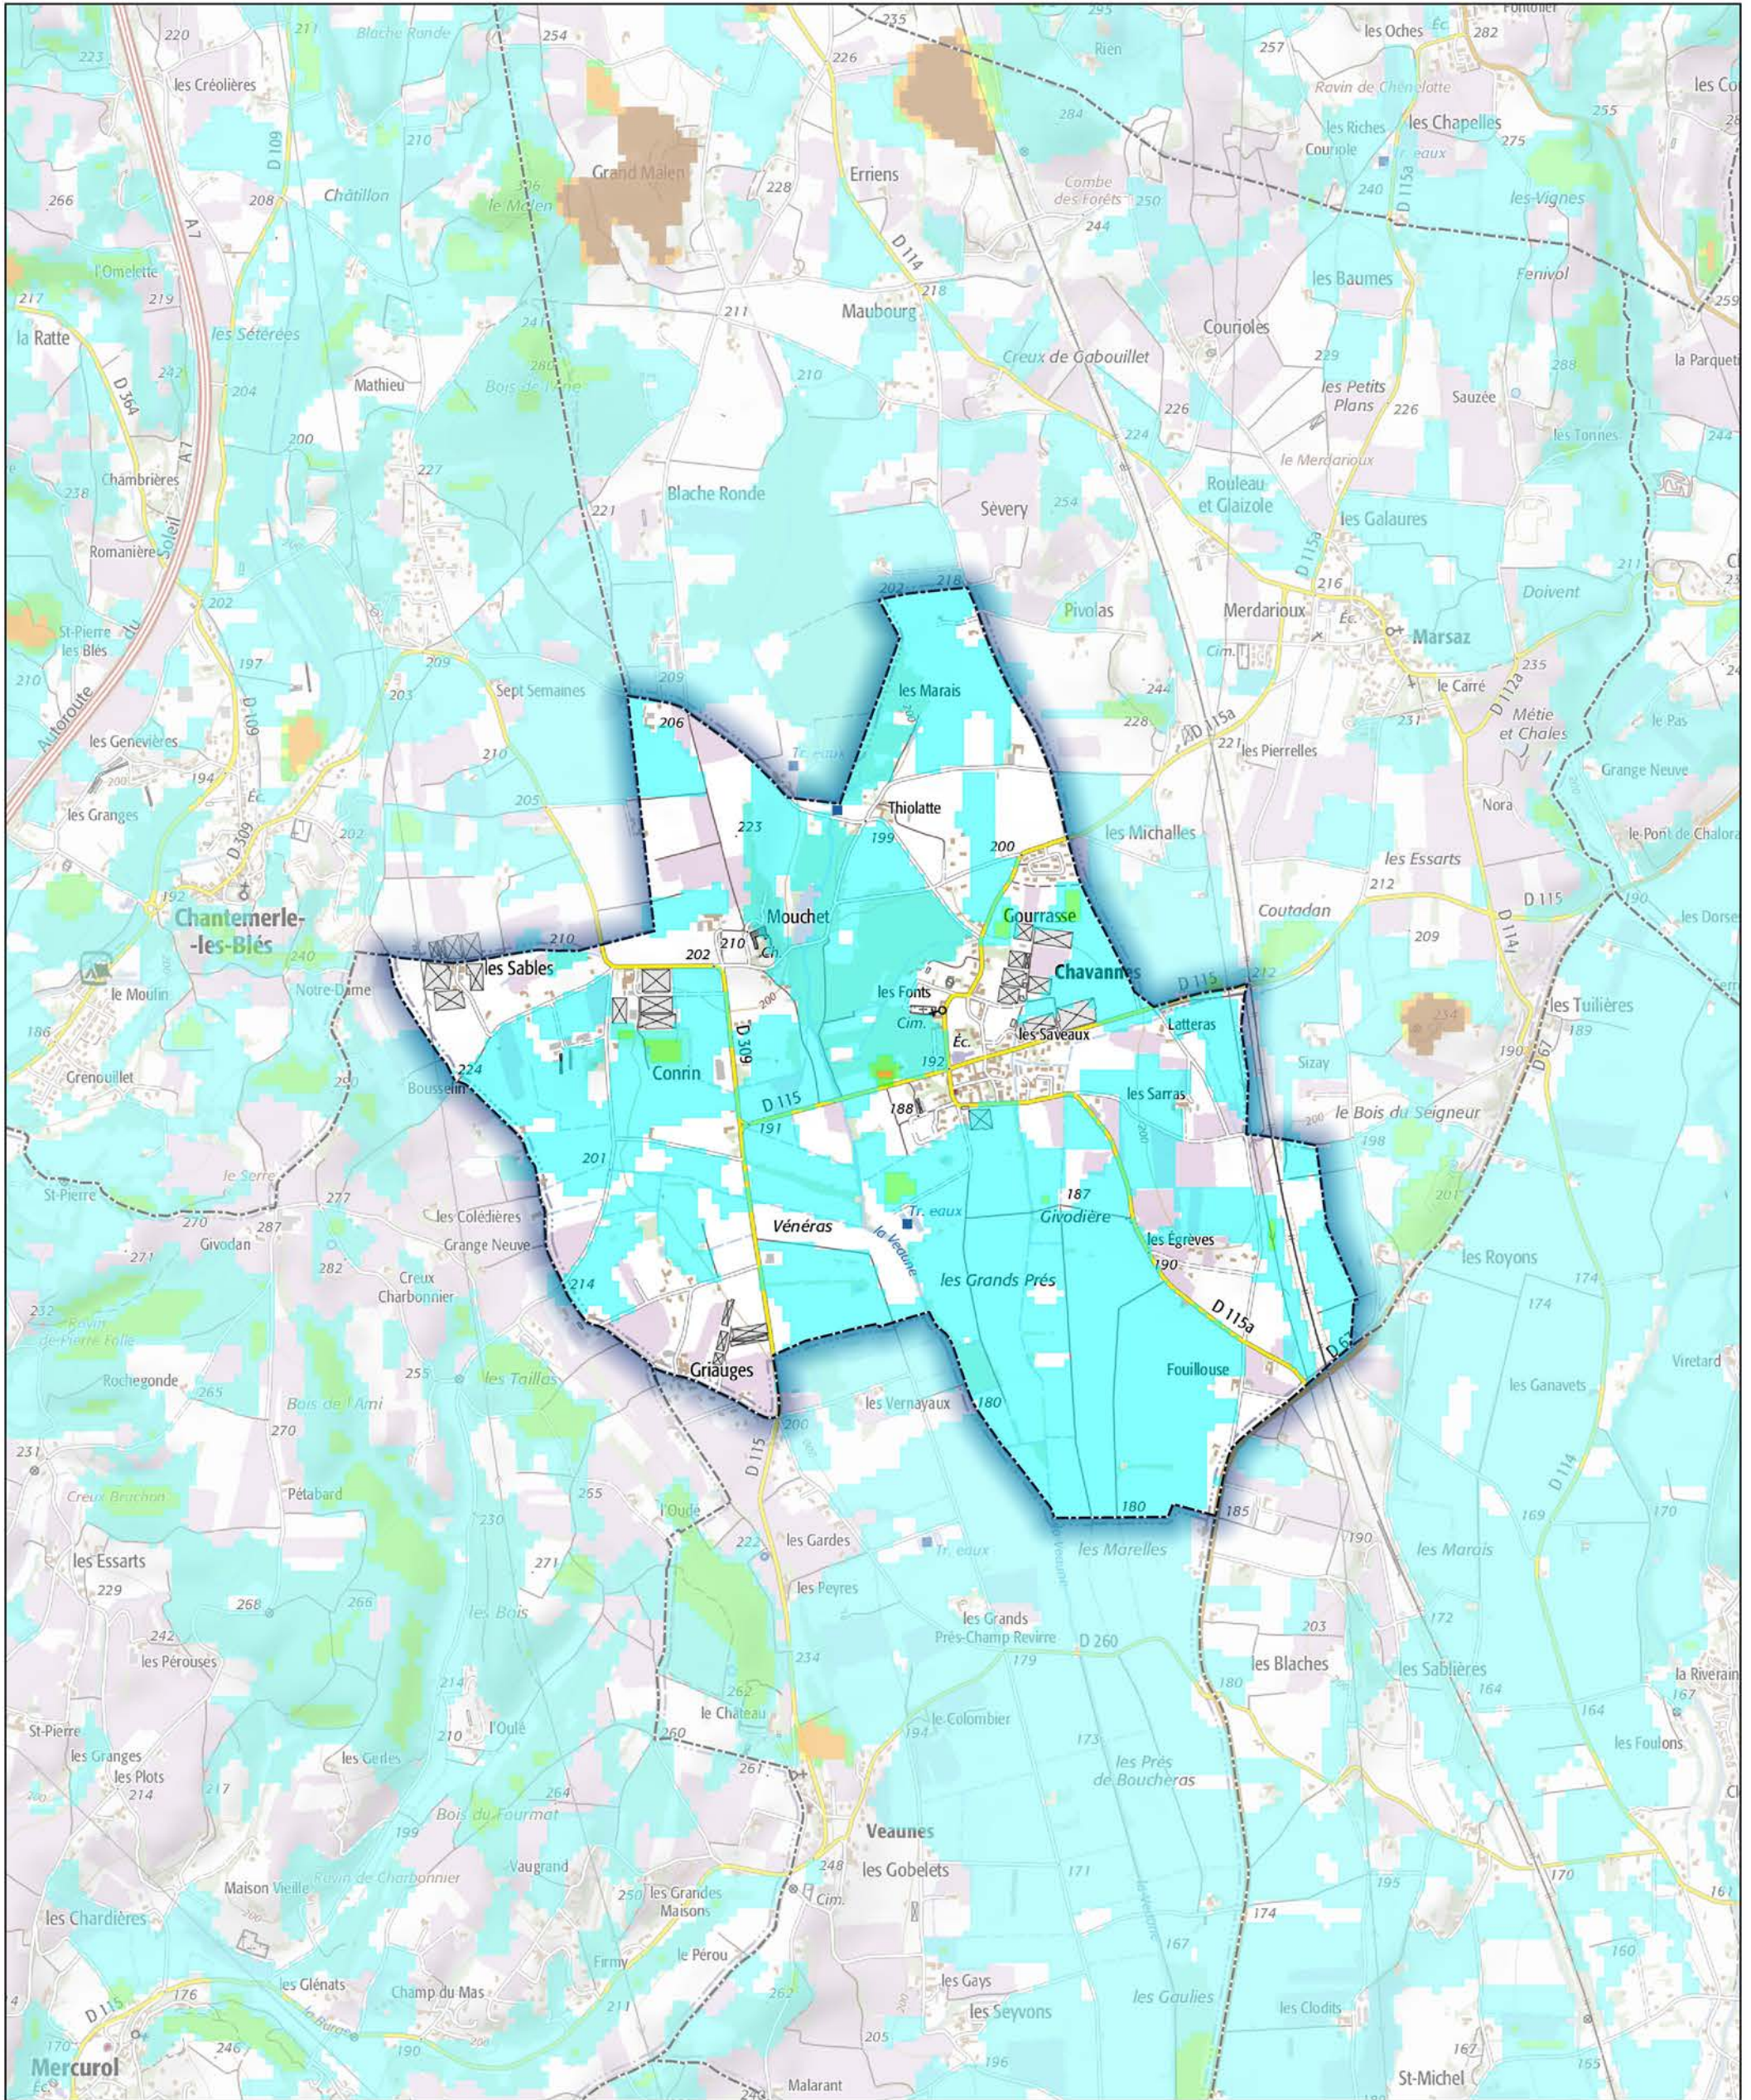

Commune de Chavannes

- Aléa très faible
- Aléa faible
- Aléa moyen
- Aléa fort
- Aléa très fort

Sources : ©IGNF Scan 25®,  
©IGNF BD CARTO® version 3-1,  
Agence MTD A, Juin 2017  
Réalisation : D.D.T. de la Drôme - septembre 2018

ECHELLE : 1 / 20000